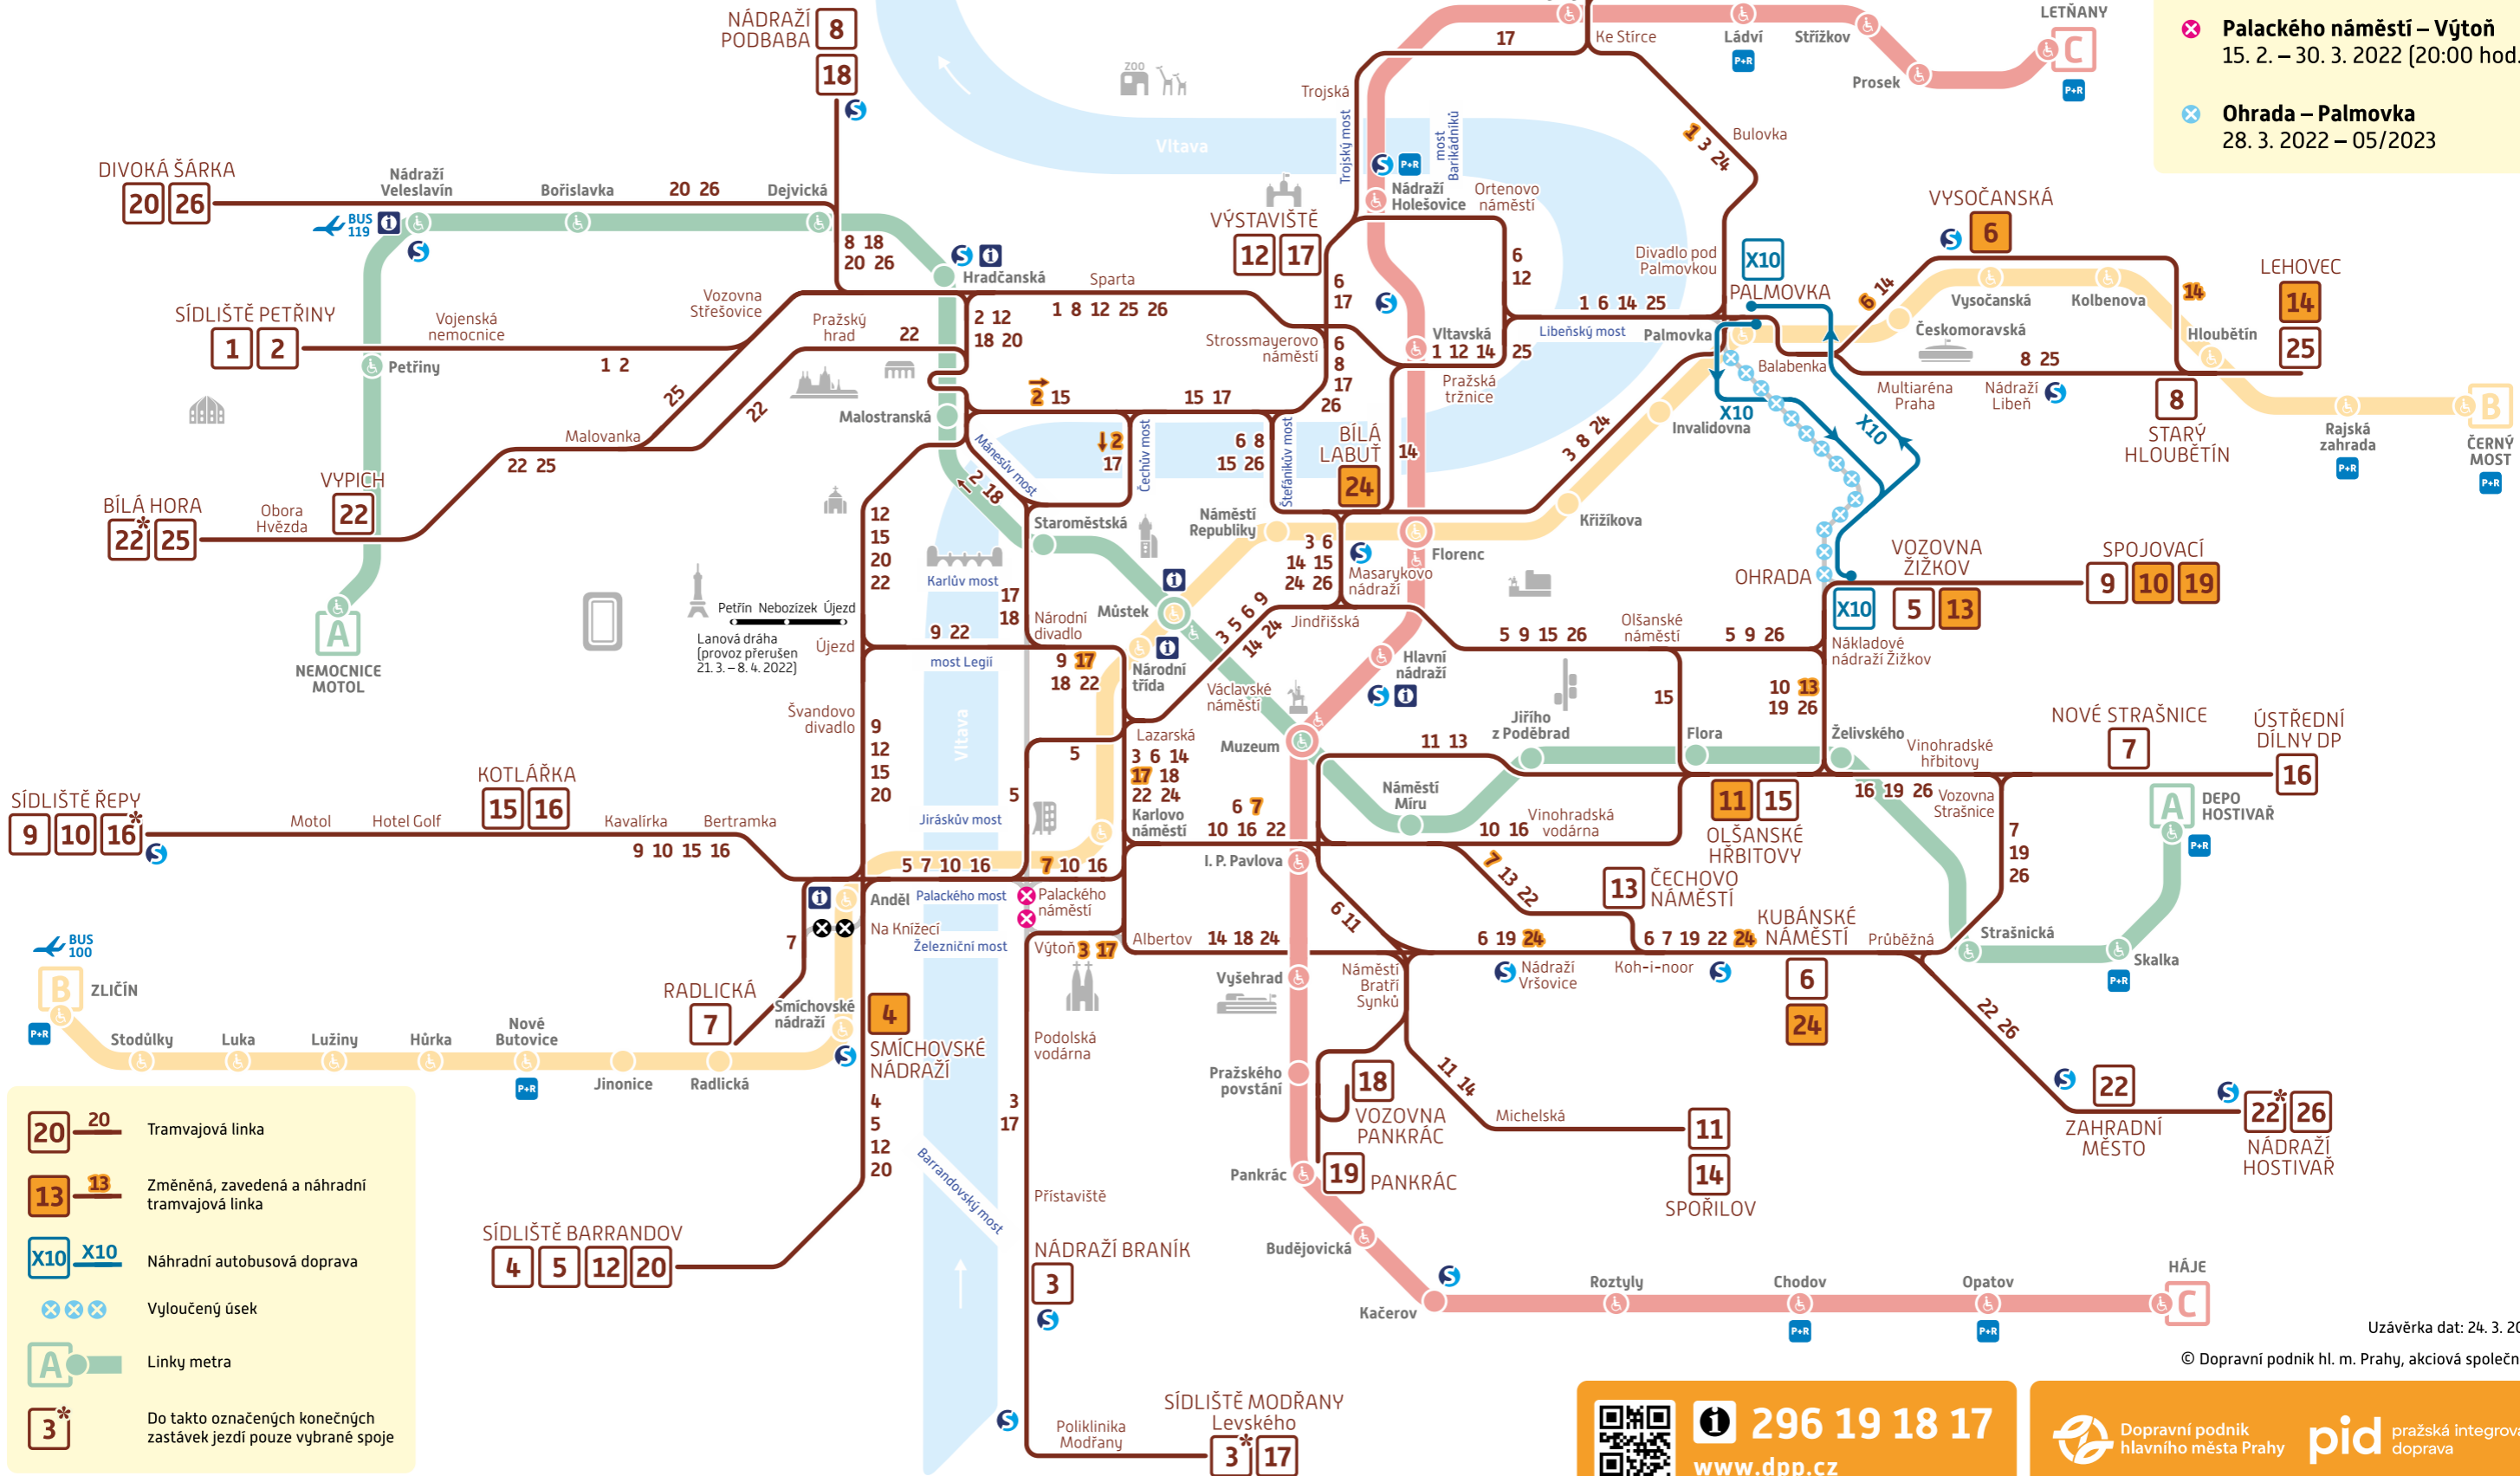

Schéma TRAMVAJE a METRO

Denní provoz od 28. 3. 2022

Omezení provozu:

TRAM

- ⊗ ul. Za Ženskými domovy
26. 2. 2021 – do odvolání
- ⊗ Palackého náměstí – Výtoň
15. 2. – 30. 3. 2022 (20:00 hod.)
- ⊗ Ohrada – Palmovka
28. 3. 2022 – 05/2023

20 20 Tramvajová linka
13 13 Změněná, zavedená a náhradní tramvajová linka
X10 X10 Náhradní autobusová doprava
X X X Vyloučený úsek
A Linky metra
3* Do takto označených konečných zastávek jezdí pouze vybrané spoje