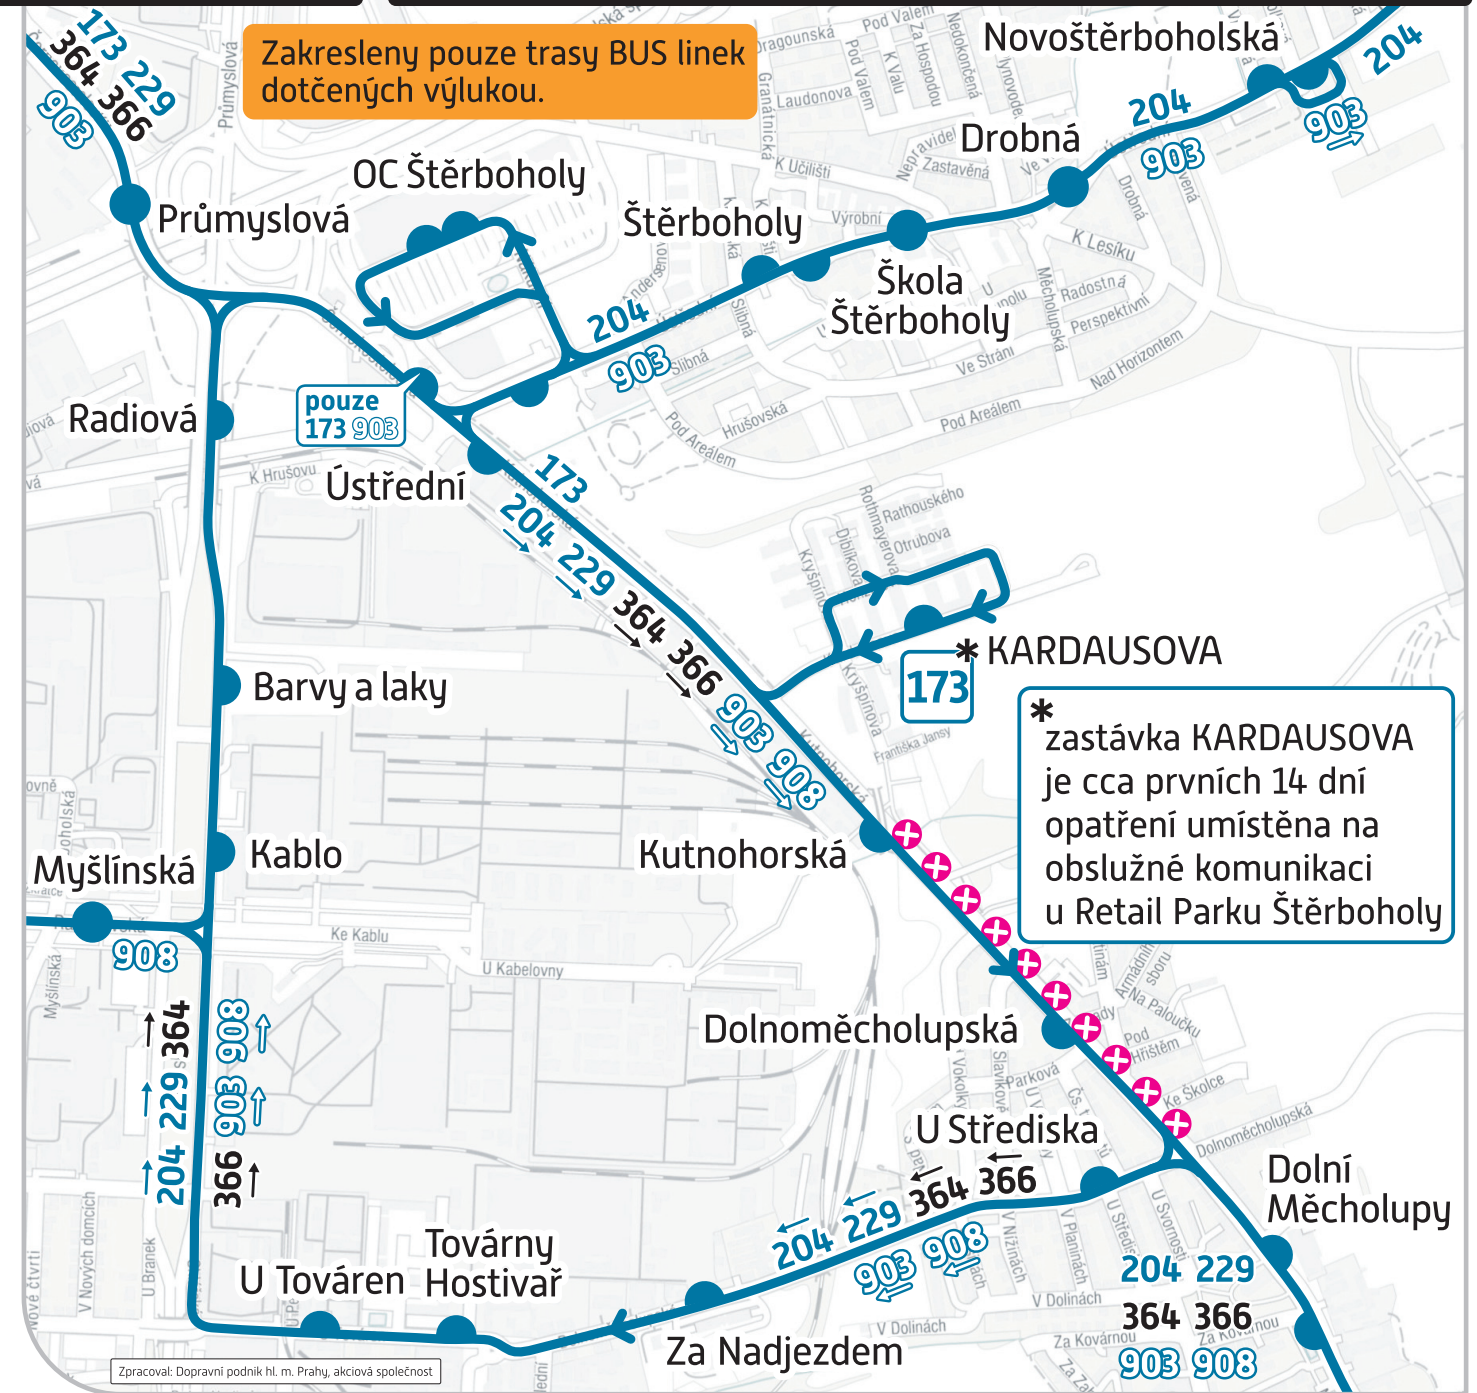

zřizují se: U Střediska, Za Nadjezdem, Továrny Hostivař, U Továren, Kablo (mimo 908), Barvy a laky (mimo 908), Radiová (mimo 908) – všechny v zastávkách BUS

Zavedená linka BUS:

173 DEPO HOSTIVAŘ – KARDAUSOVA (v provozu pouze v pracovní dny)

Zastávky (v obou směrech):

Depo Hostivař, Malešická továrna, Na Homoli, Průmyslová, Ústřední – v pravidelných zastávkách BUS č. 229

Kardausova (výstup a nástup): v ul. Kardausově (cca prvních 14 dní opatření na obslužné komunikaci u Retail Parku Štěrboholy)

Closure period: from Tuesday, 1 March 2022 (approx. 4:30 a.m.) until further notice (approximately until the end of April 2022)
Closed section: part of Kutnohorská street (in one direction only)
Affected BUS lines: 204, 229, 364, 366, 903 and 908
Reason for closure: reconstruction of the road surface

Věříme, že tato dopravní opatření přijmete s pochopením.

Infocentra: Můstek – Hlavní nádraží – Anděl – Nádraží Veleslavín – Hradčanská – Letiště Václava Havla – Magistrát hl. m. Prahy