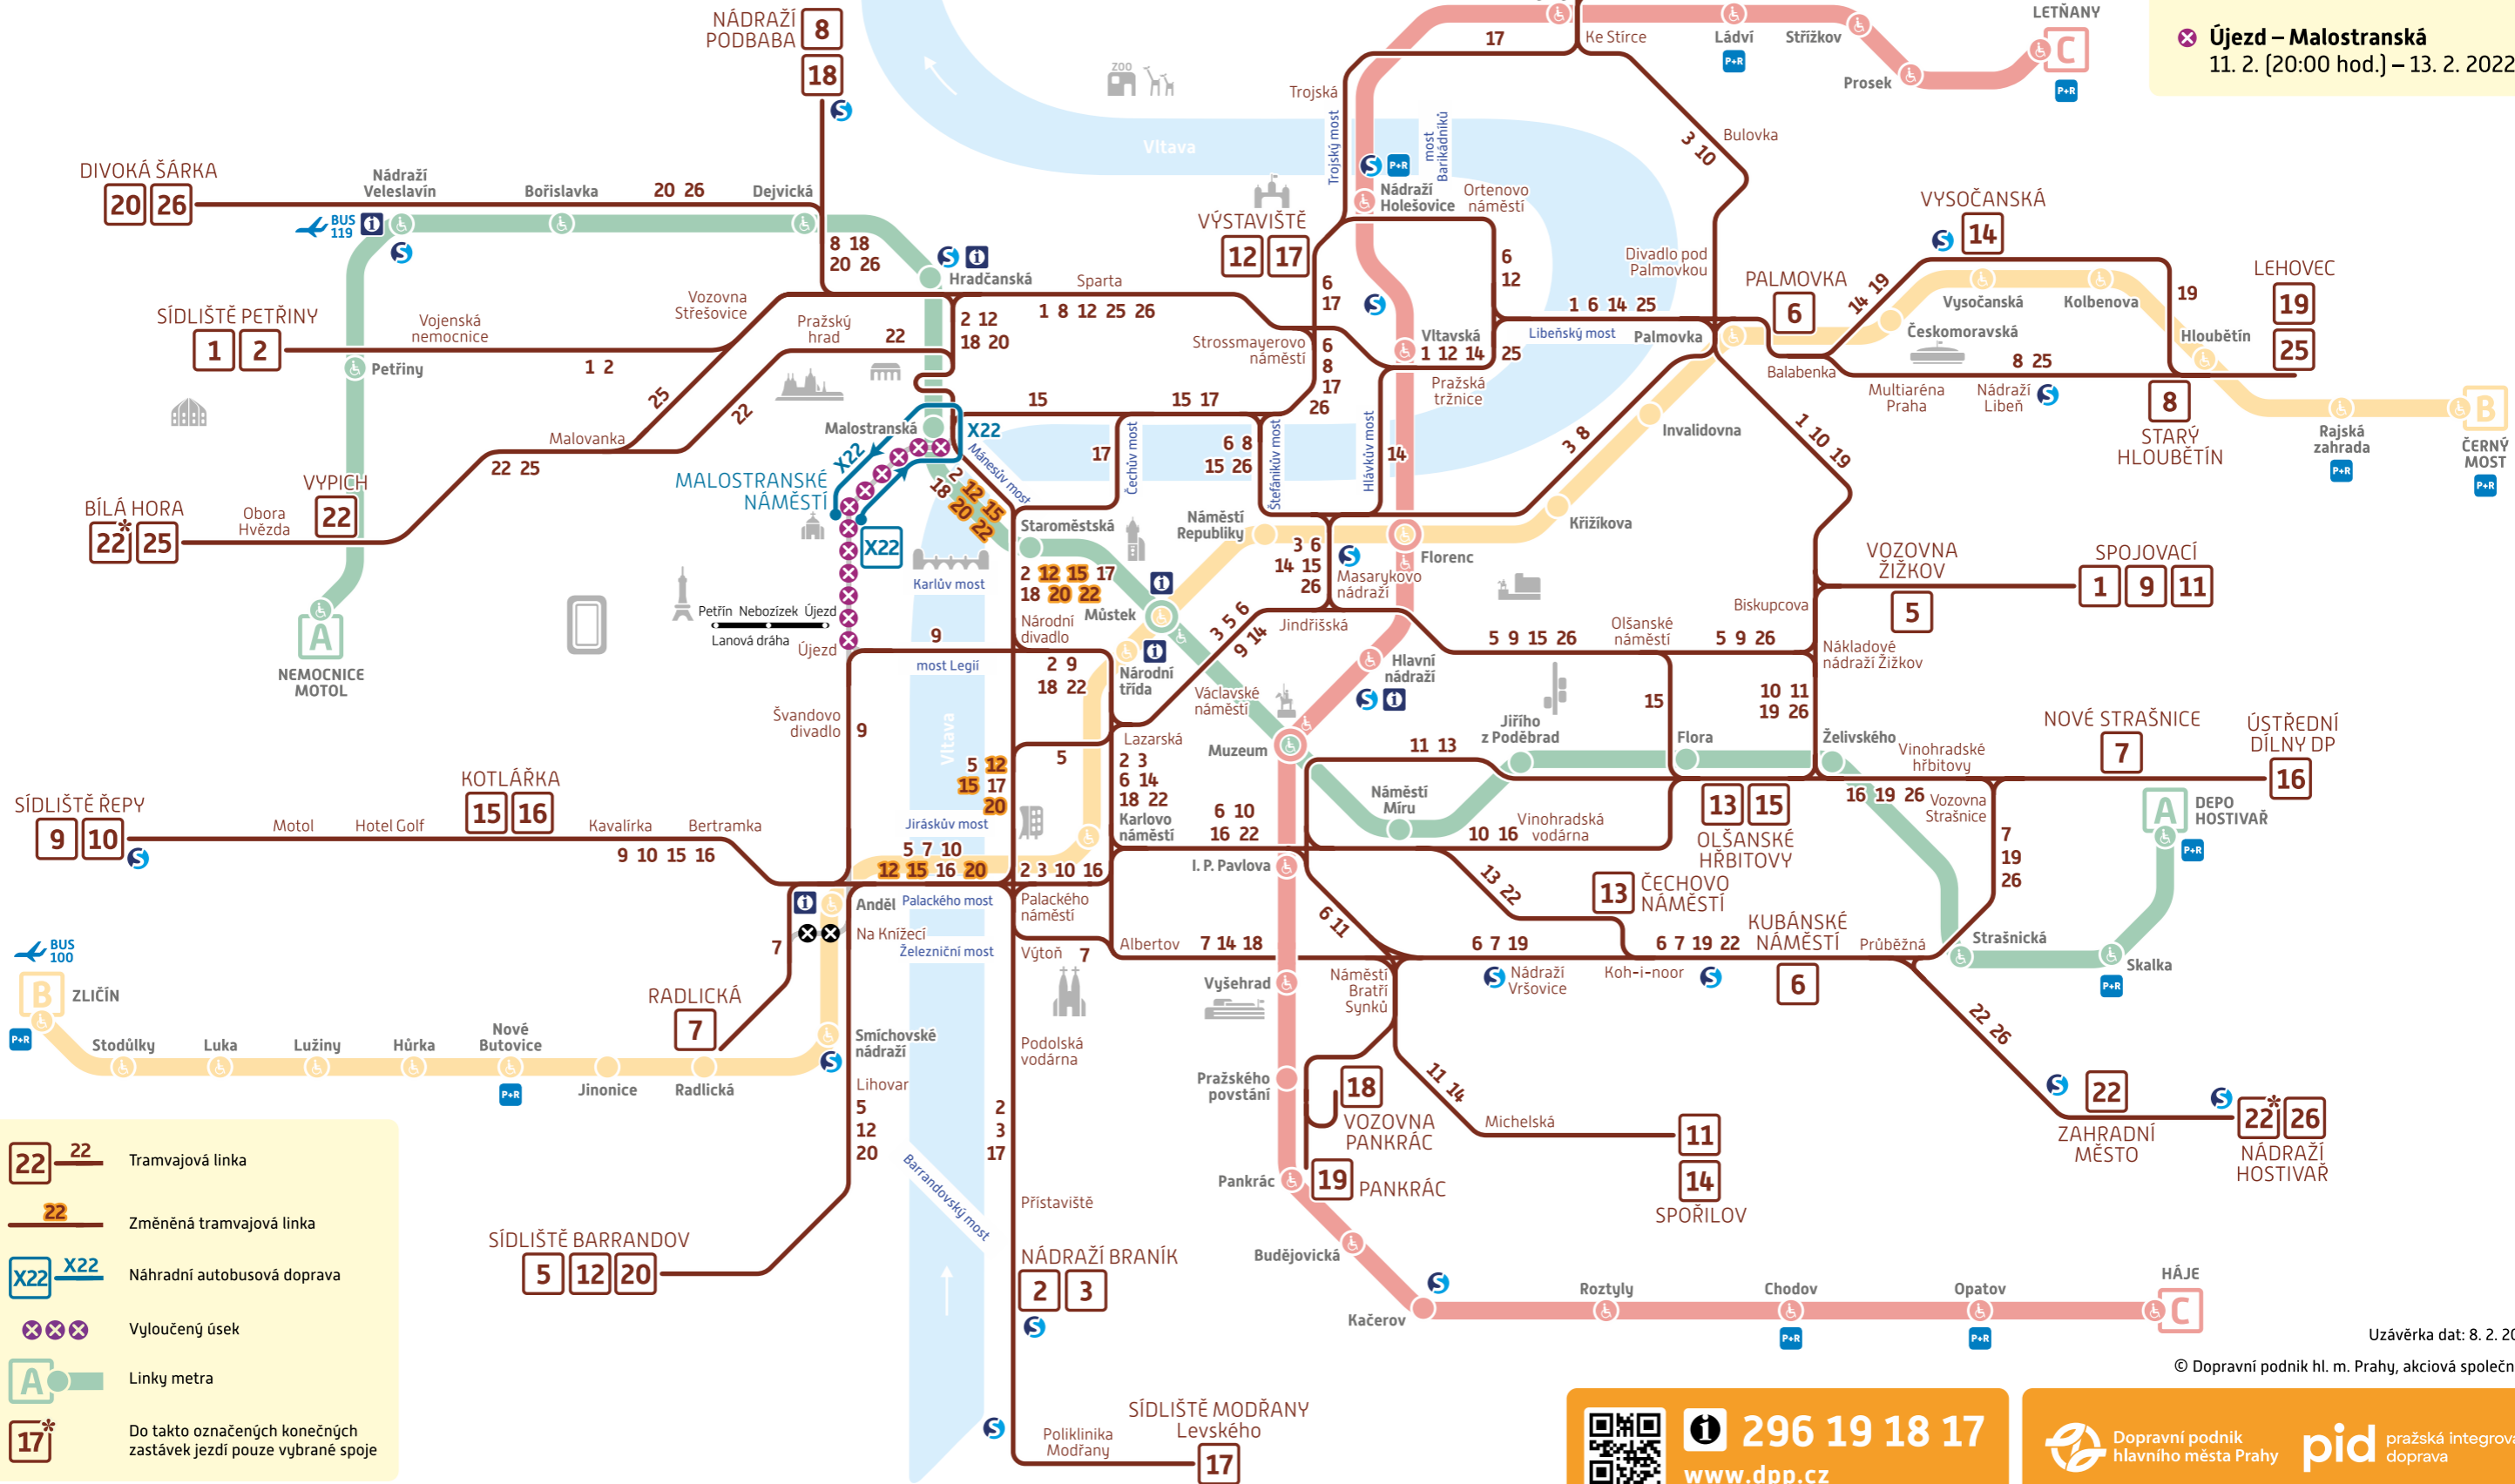

# Schéma TRAMVAJE a METRO

## Denní provoz 12. a 13. 2. 2022

### Omezení provozu:

TRAM

⊗ ul. Za Ženskými domovy  
26. 2. 2021 – do odvolání

⊗ Újezd – Malostranská  
11. 2. (20:00 hod.) – 13. 2. 2022

- 22 Tramvajová linka
- 22 Změněná tramvajová linka
- X22 Náhradní autobusová doprava
- Vyloučený úsek
- Linky metra
- Do takto označených konečných zastávek jezdí pouze vybrané spoje