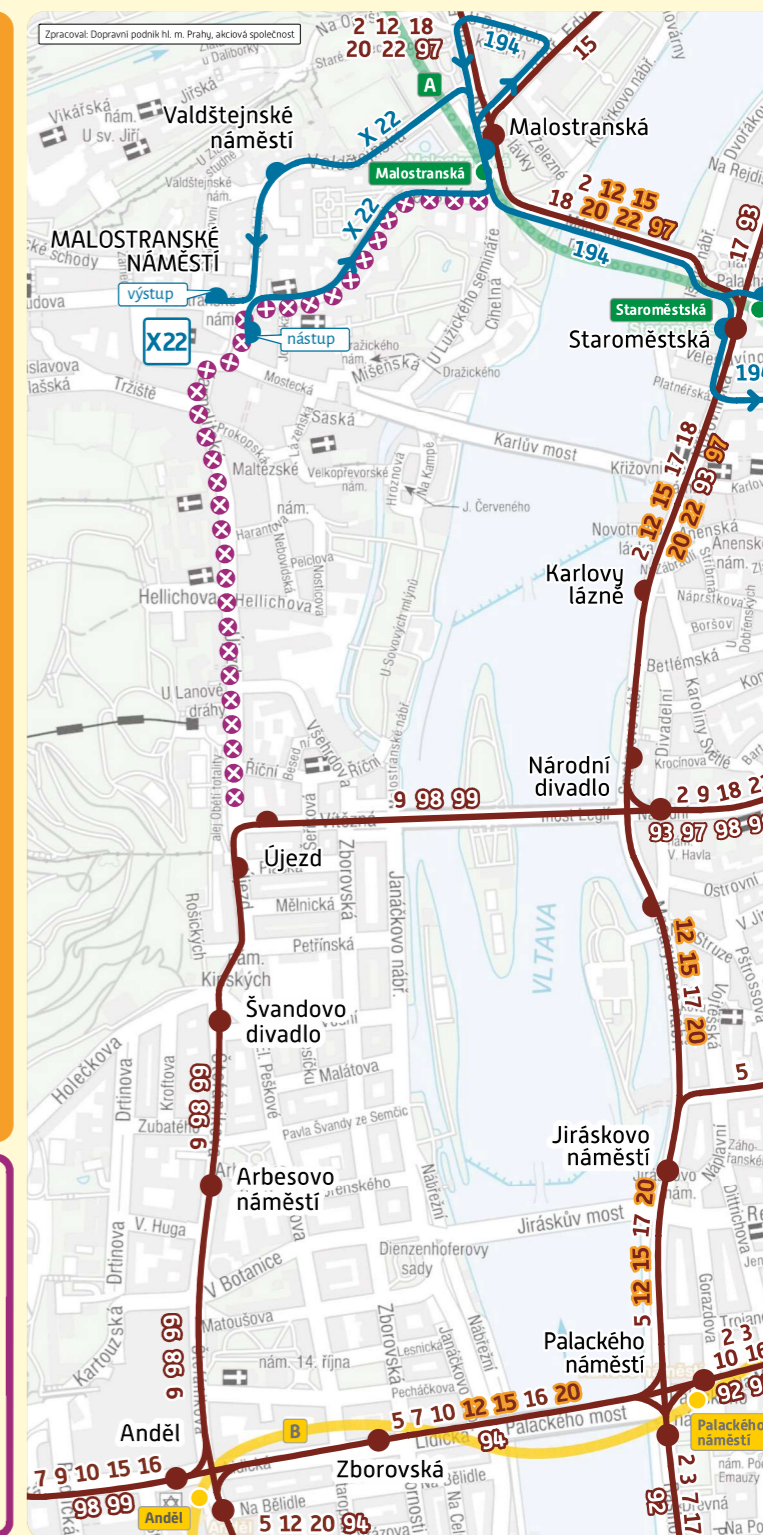

Újezd – Malostranská

Vážení cestující,
z důvodu opravy tramvajové trati je

od pátku 11. 2. 2022

[20:00 hod.]

do neděle 13. 2. 2022

[cca 24:00 hod.]

obousměrně přerušena tramvajová
provoz v úseku **Újezd – Malostranská**

Změny tras tramvajových linek:

denní provoz

12 15

jsou v úseku Anděl – Malostranská
odkloněny přes zastávky Zborovská,
Jiráskovo náměstí, Národní divadlo
a Staroměstská

20

22

je v úseku Národní divadlo – Malostranská
odkloněna přes zastávku Staroměstská

Malostranské náměstí - výstupní: na Malostranském
náměstí

Změna trasy autobusové linky:

denní provoz

194 je ve směru od Florence **zkrácena**
do zastávky Malostranská

Closure period: from Friday, 11 February 2022 (8:00 p.m.)
until Sunday, 13 February 2022 (approx. midnight)

Closed section: Újezd – Malostranská

Affected lines: TRAM 12, 15, 20, 22 and 97
BUS 194

Replacement BUS service: X22

Reason for closure: repair of the tram track

Thank you for your understanding.

Omlouváme se za případné
nepříjemnosti a děkujeme
Vám za pochopení.