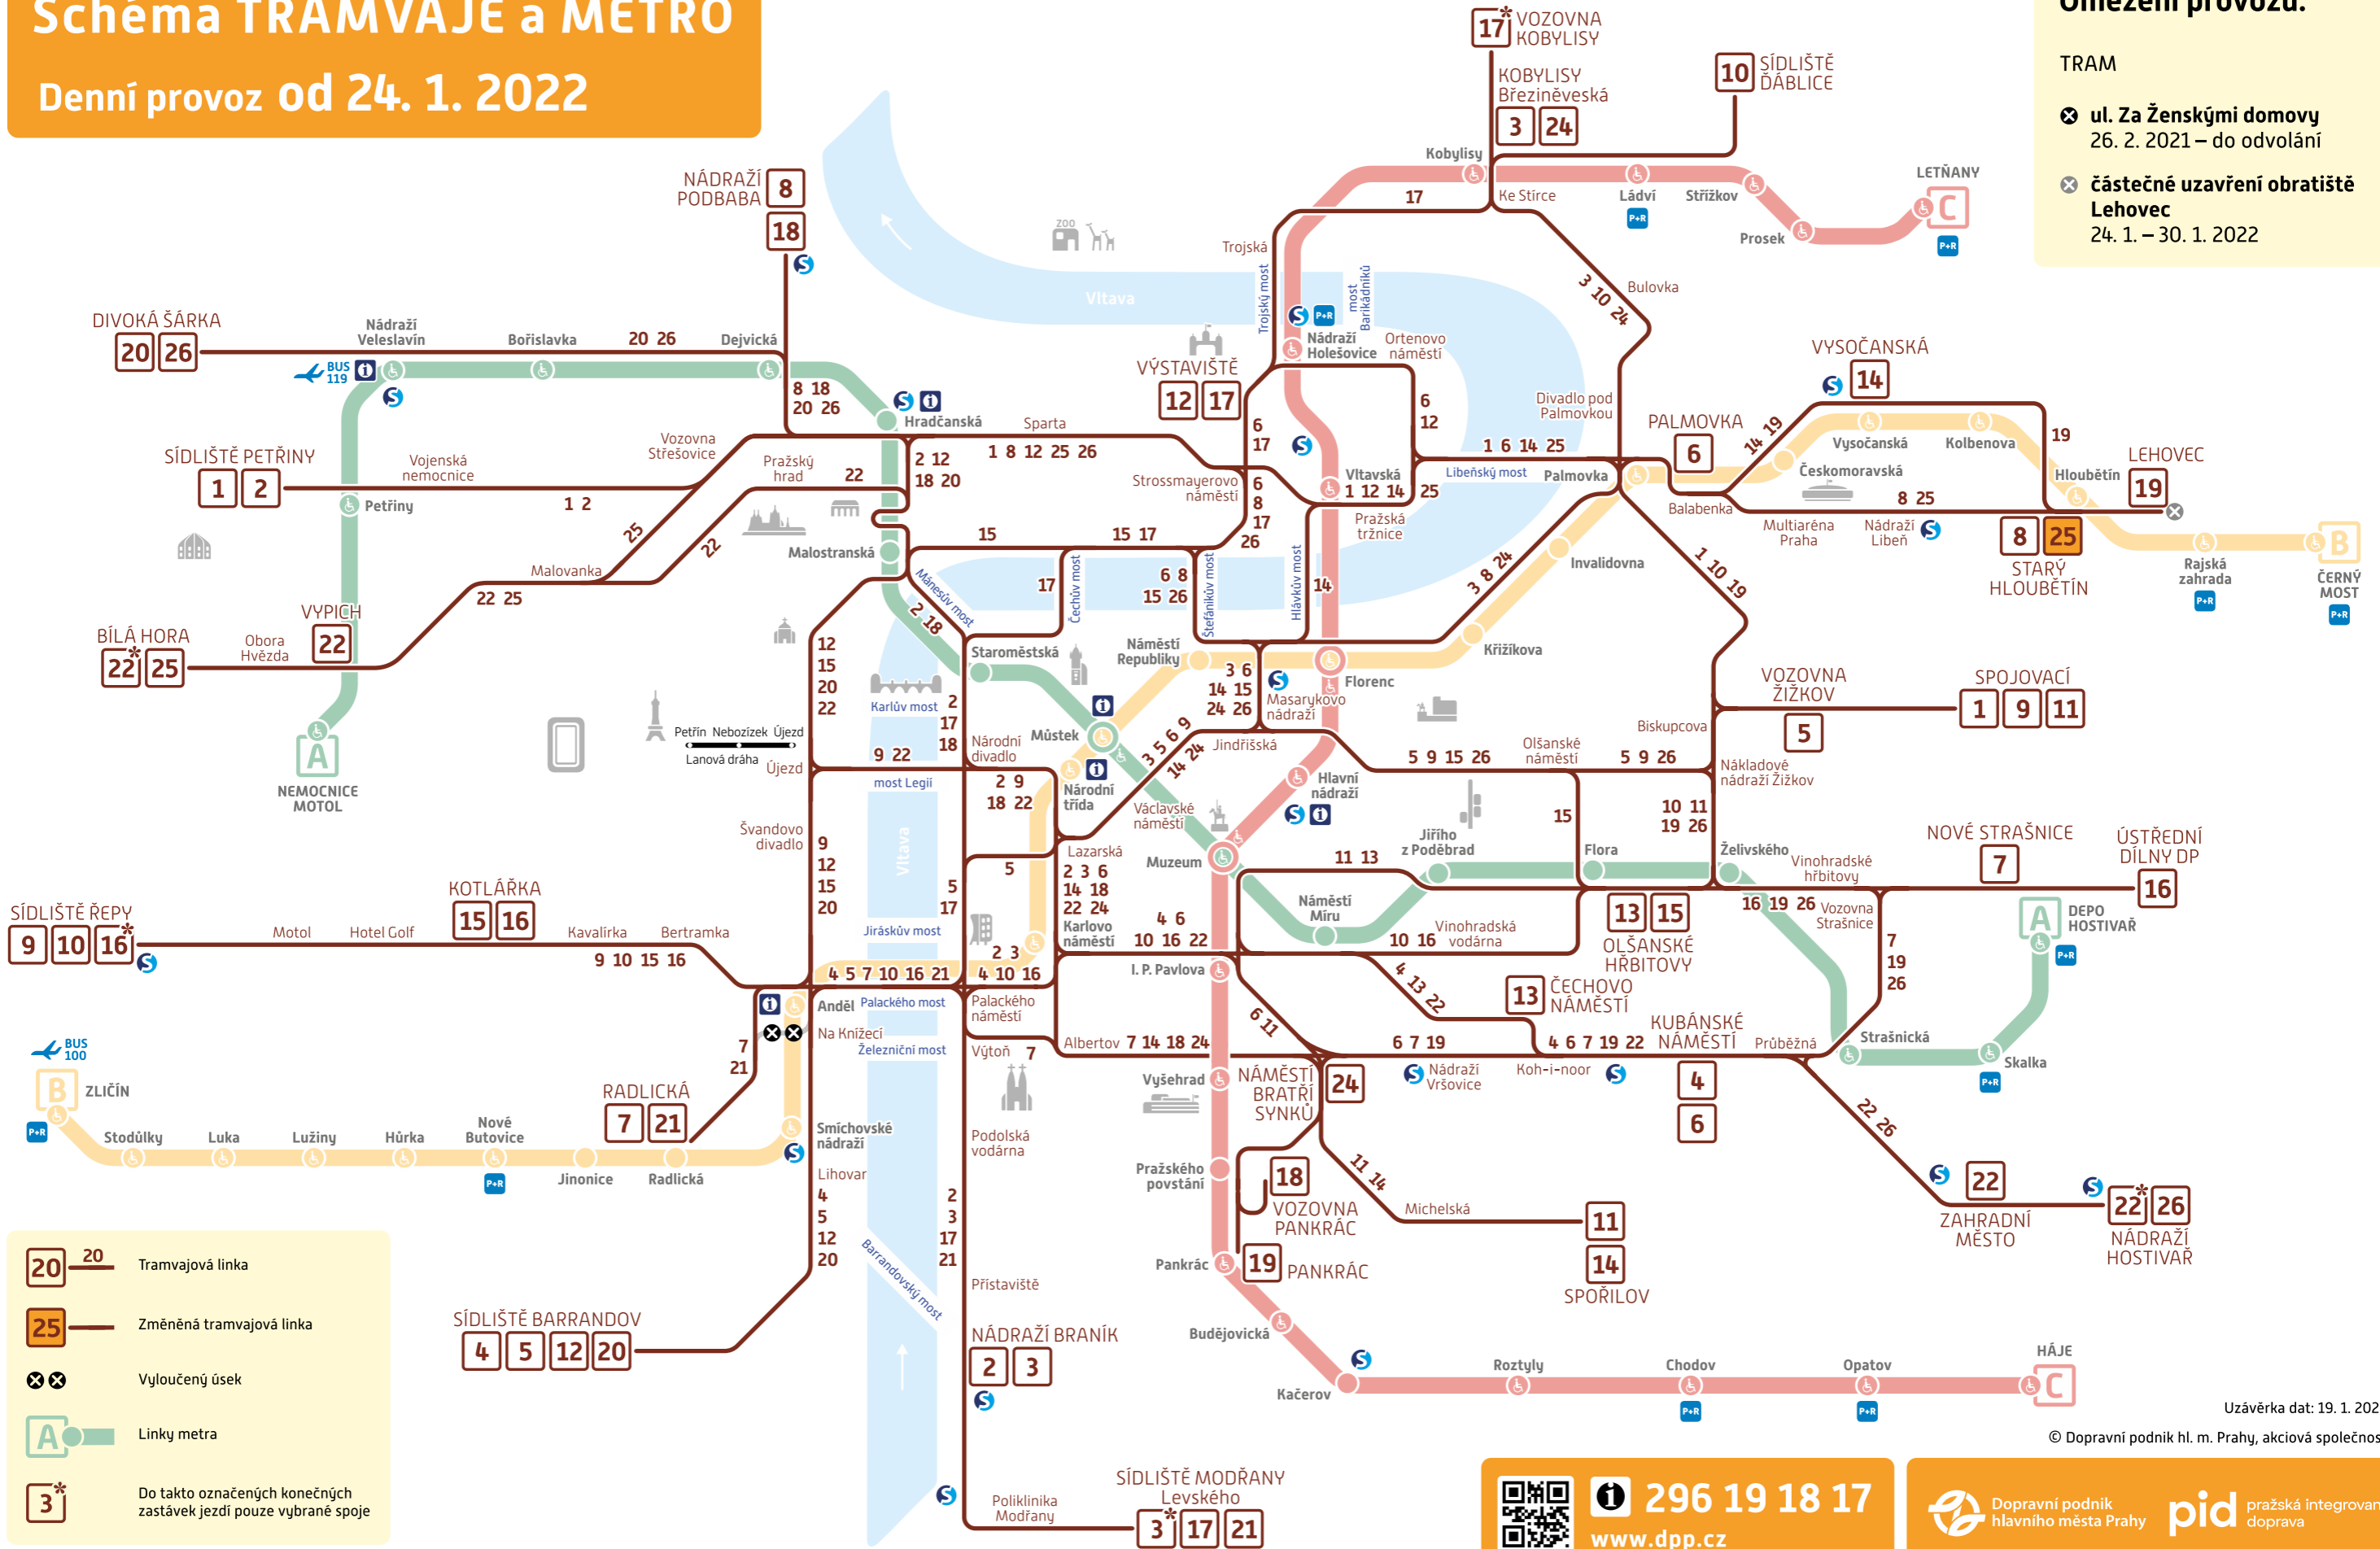

Schéma TRAMVAJE a METRO

Denní provoz od 24. 1. 2022

Omezení provozu:

TRAM

- ⊗ ul. Za Ženskými domovy
26. 2. 2021 – do odvolání
- ⊗ částečné uzavření obrotiště
Lehovec
24. 1. – 30. 1. 2022

20 Tramvajová linka
25 Změněná tramvajová linka
⊗ Vyloučený úsek
A Linky metra
3* Do takto označených konečných zastávek jezdí pouze vybrané spoje

Uzávěrka dat: 19. 1. 2022

© Dopravní podnik hl. m. Prahy, akciová společnost

296 19 18 17
www.dpp.cz

Dopravní podnik hlavního města Prahy
pid pražská integrovaná doprava