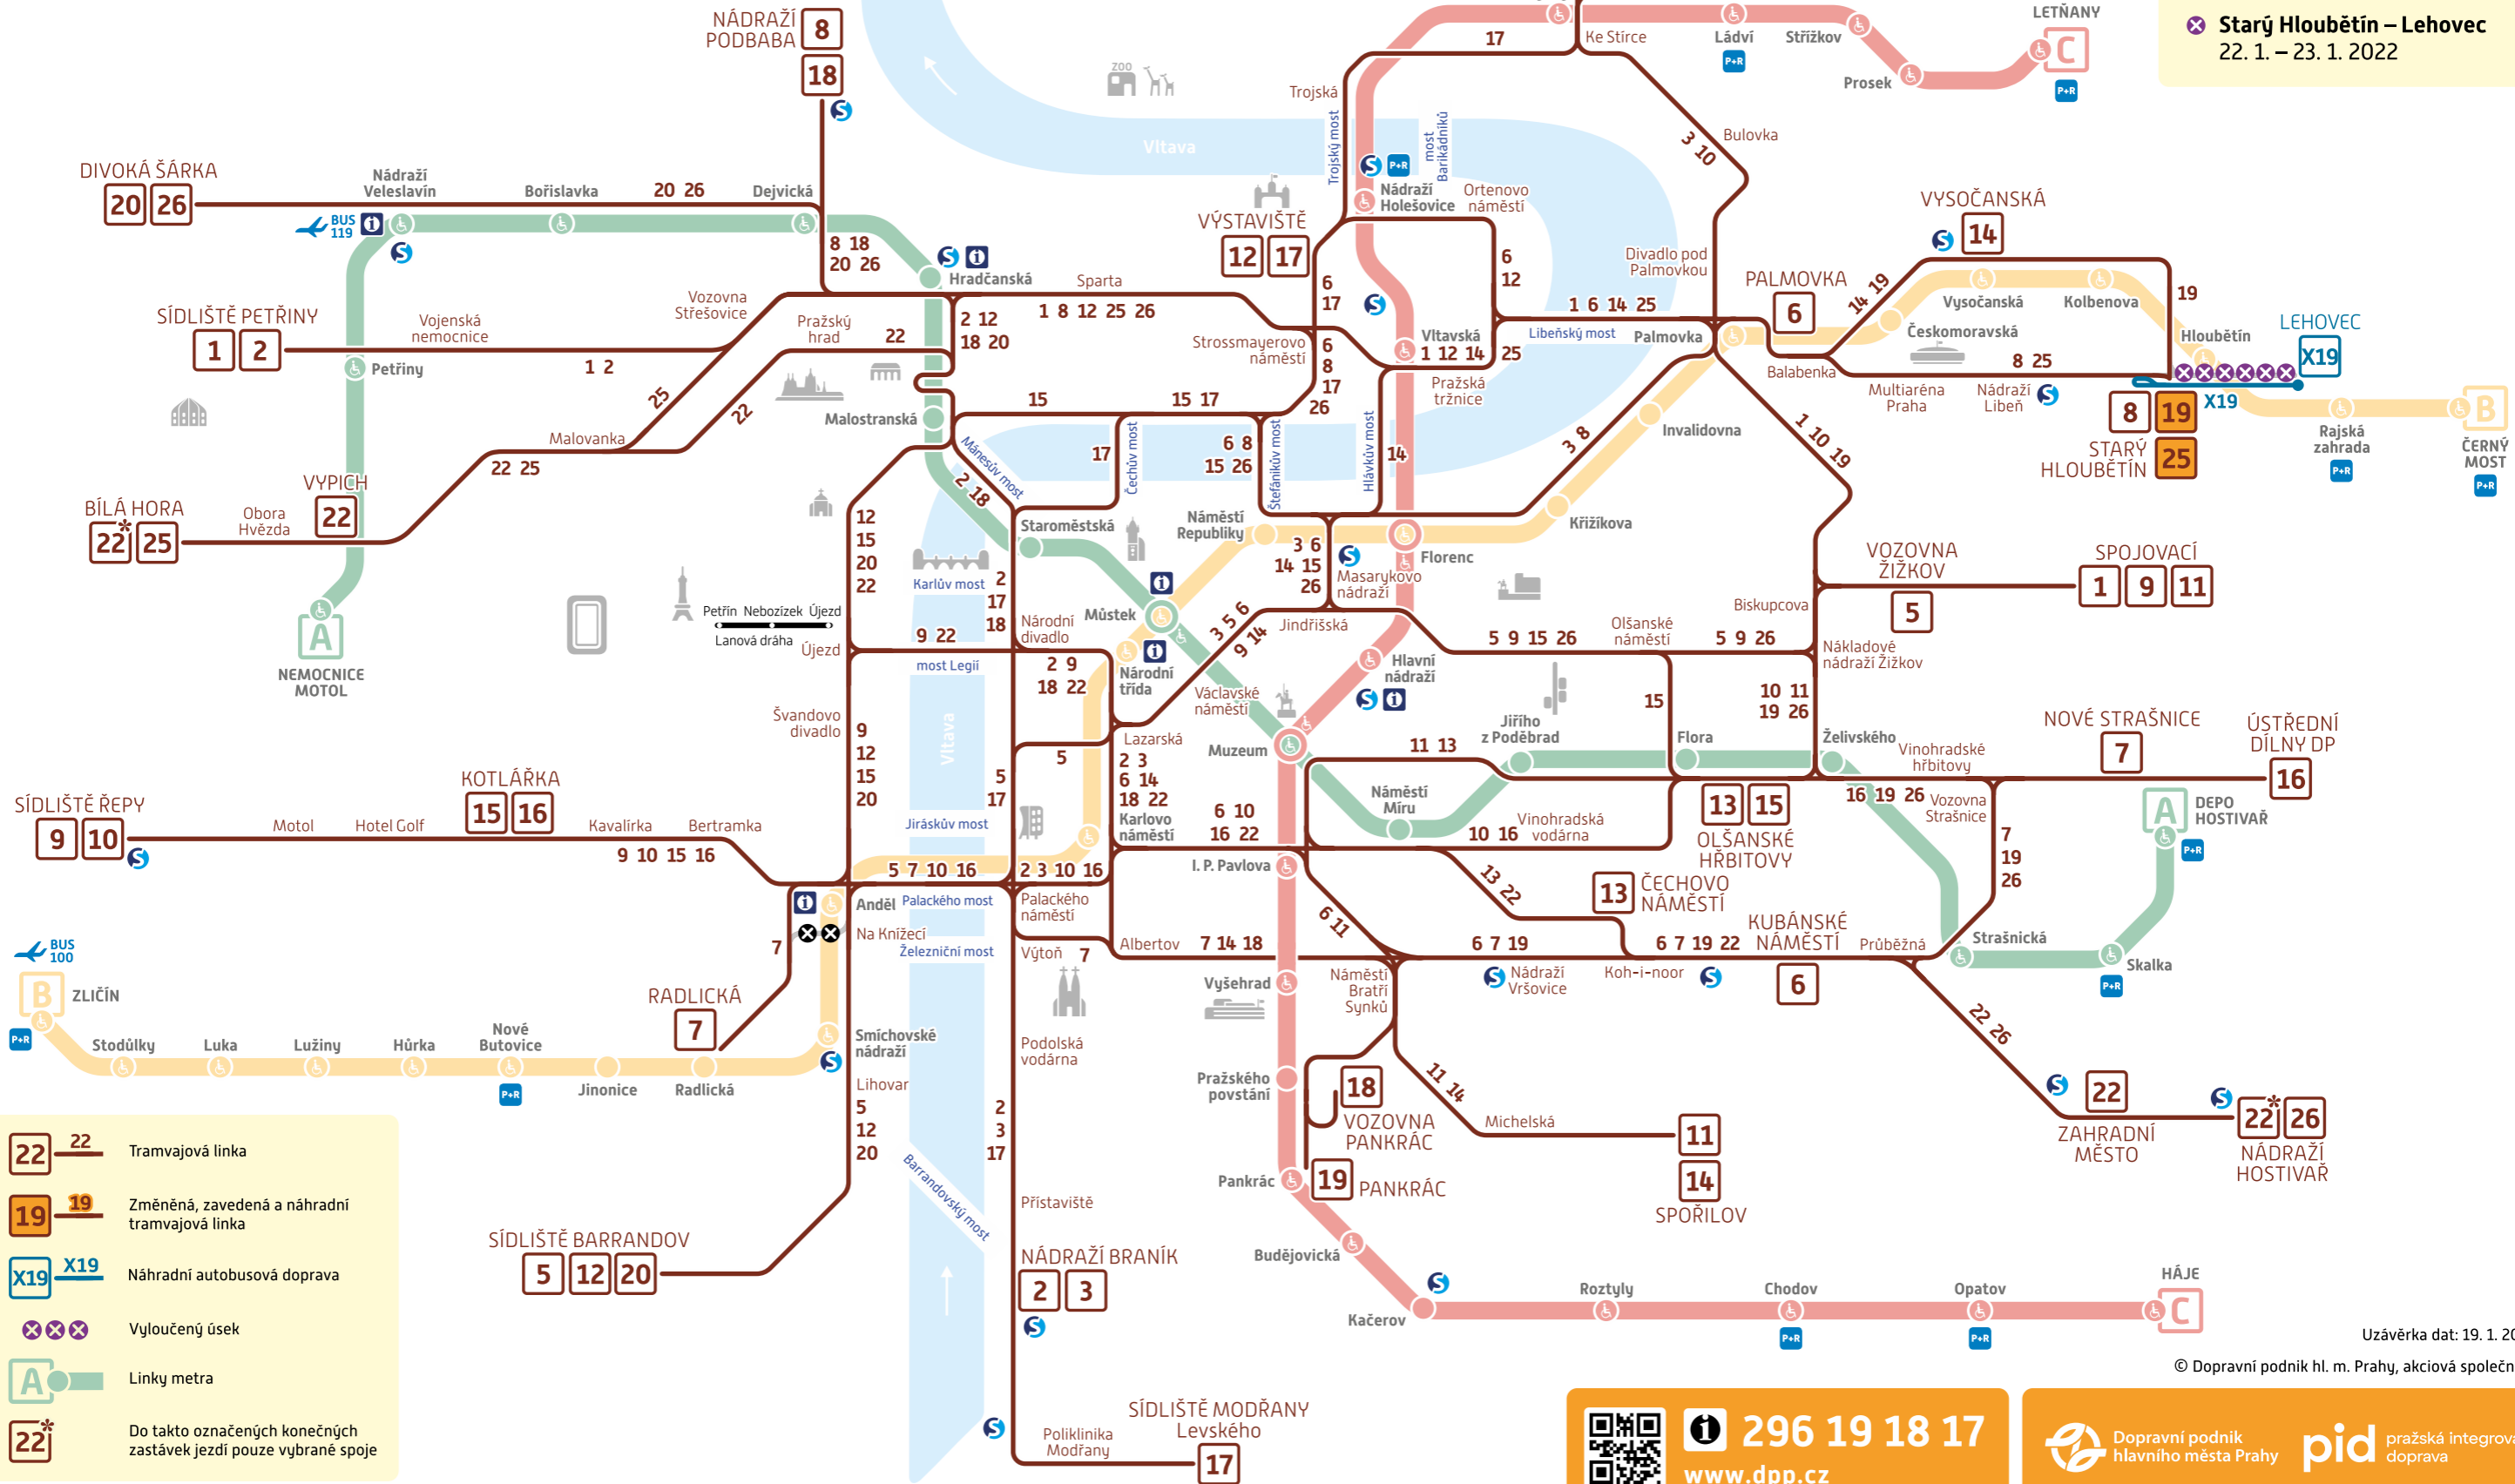

Schéma TRAMVAJE a METRO

Denní provoz 22. a 23. 1. 2022

Omezení provozu:

TRAM

- ⊗ ul. Za Ženskými domovy 26. 2. 2021 – do odvolání
- ⊗ Starý Hloubětín – Lehovec 22. 1. – 23. 1. 2022

- 22 22 Tramvajová linka
- 19 19 Změněná, zavedená a náhradní tramvajová linka
- X19 X19 Náhradní autobusová doprava
- ⊗ ⊗ ⊗ Vyloučený úsek
- A Linky metra
- 22* Do takto označených konečných zastávek jezdí pouze vybrané spoje

Uzávěrka dat: 19. 1. 2022

© Dopravní podnik hl. m. Prahy, akciová společnost

296 19 18 17
www.dpp.cz