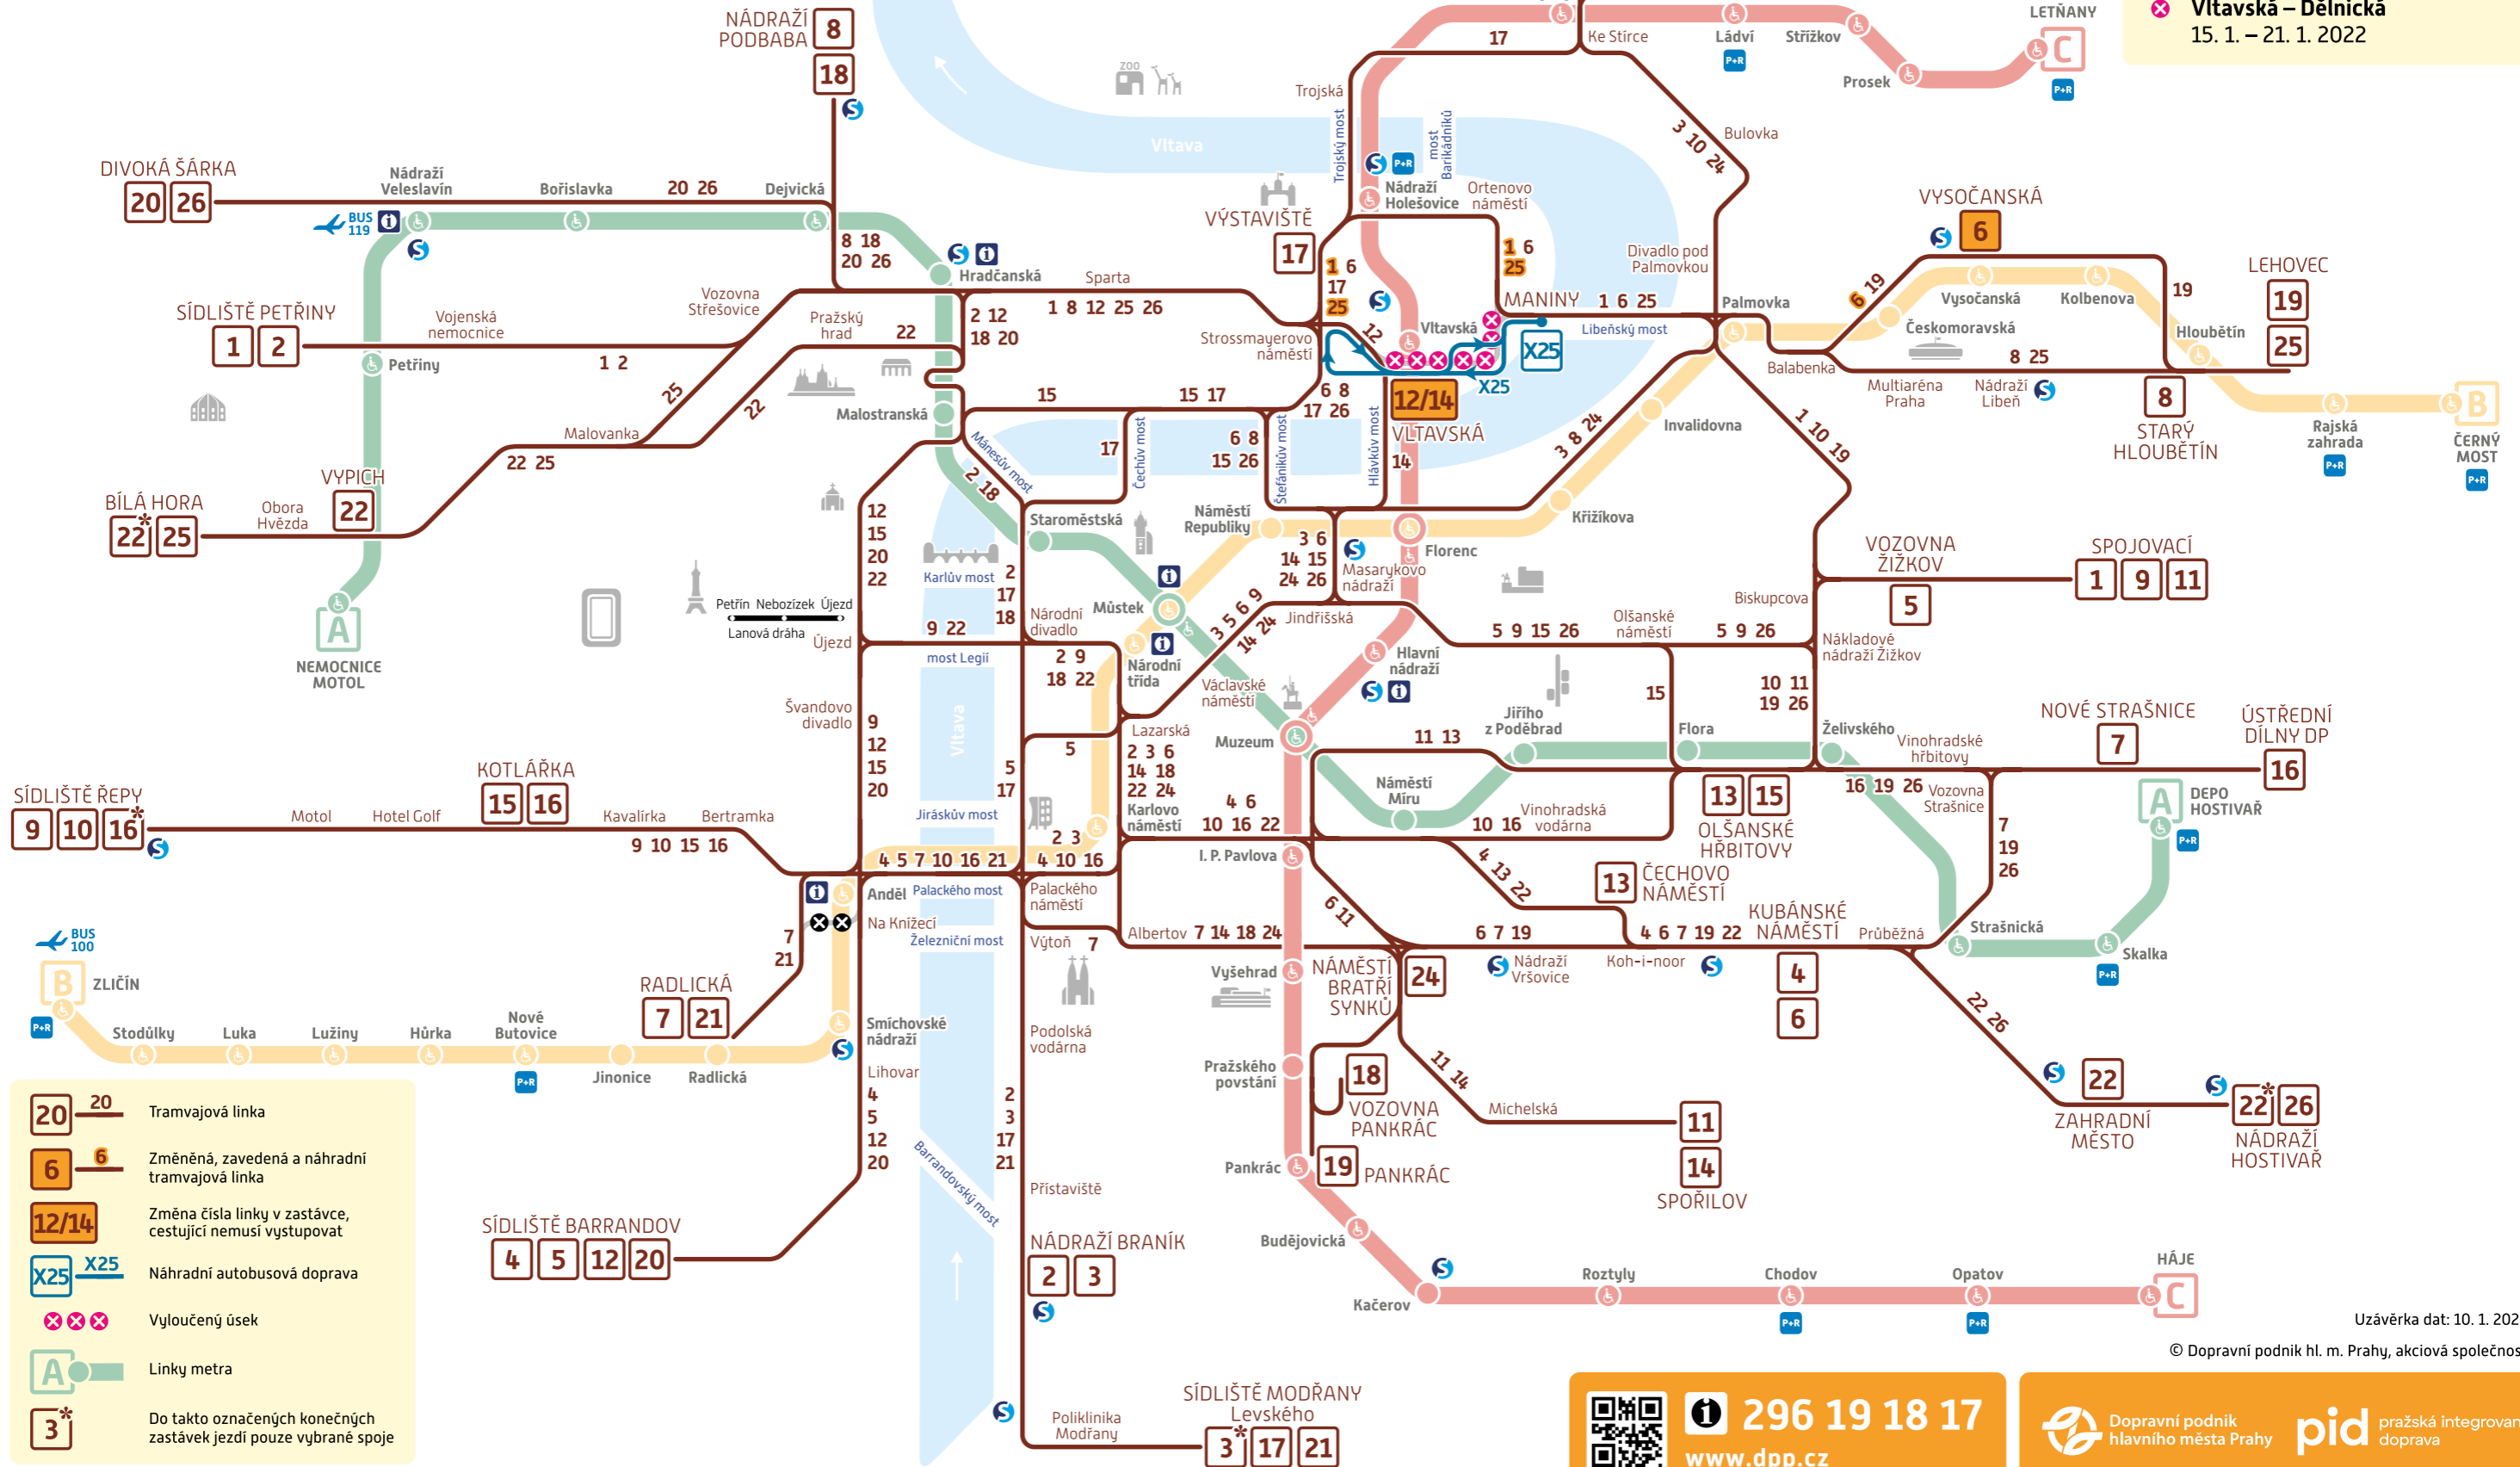

Schéma TRAMVAJE a METRO

Denní provoz od 15. 1. 2022

Omezení provozu:

TRAM

⊗ ul. Za Ženskými domovy
26. 2. 2021 – do odvolání

⊗ Vltavská – Dělnická
15. 1. – 21. 1. 2022

Uzávěrka dat: 10. 1. 2022

© Dopravní podnik hl. m. Prahy, akciová společnost

296 19 18 17
www.dpp.cz

Dopravní podnik hlavního města Prahy **pid** pražská integrovaná doprava