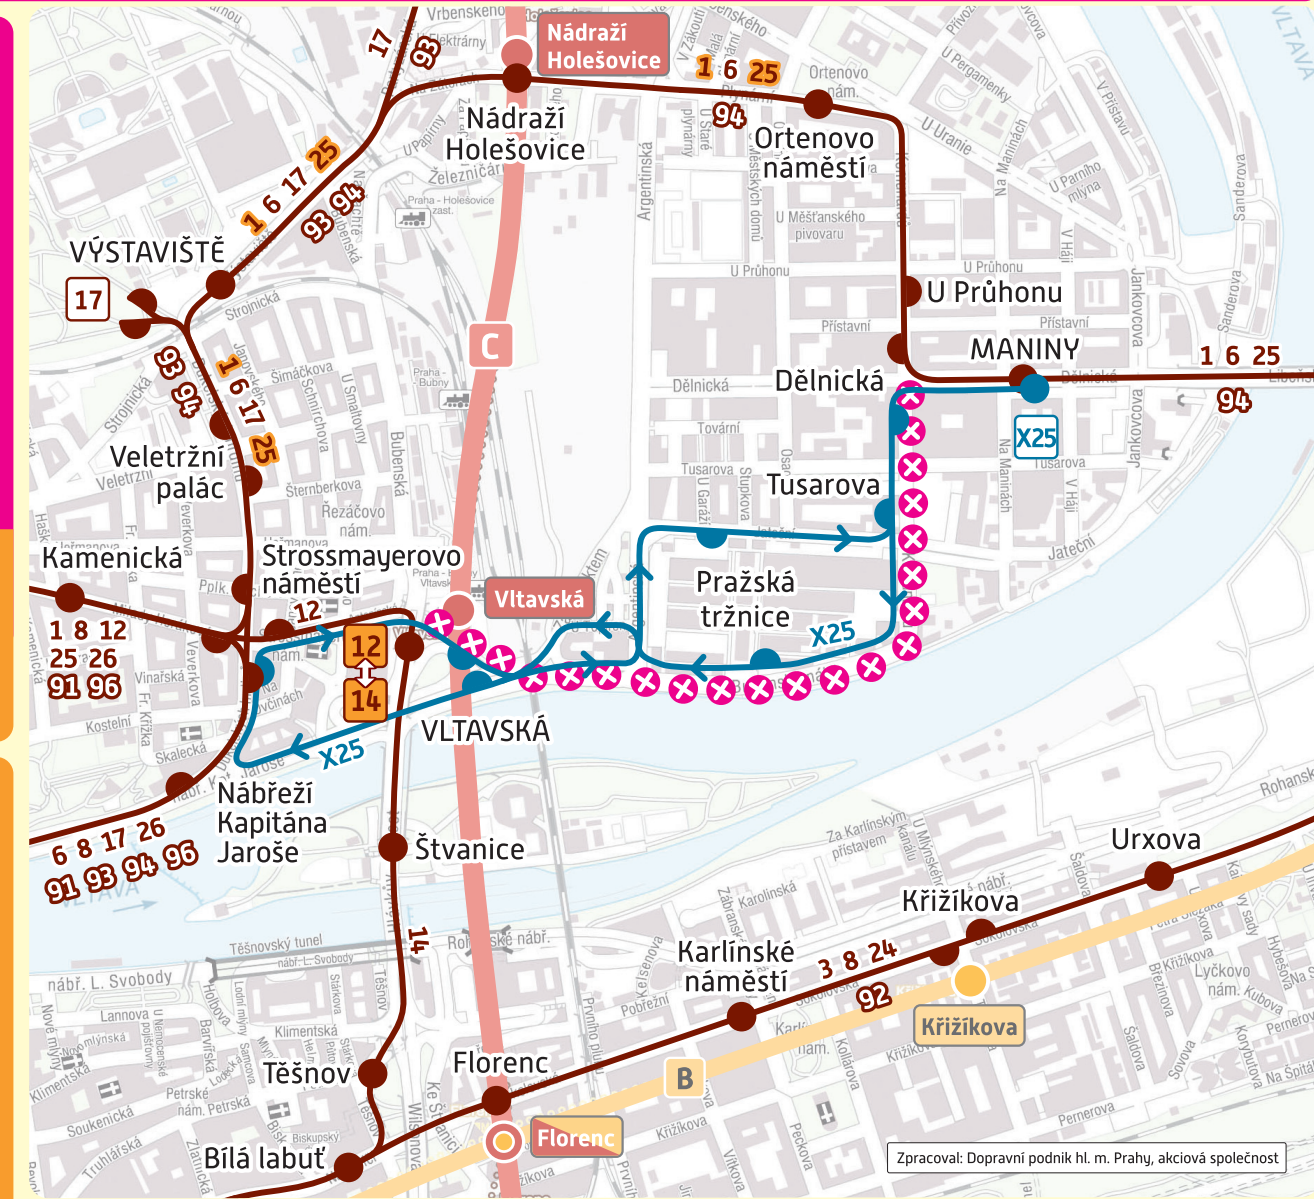

# Vltavská – Dělnická

## Od soboty 15. 1. 2022 do pátku 21. 1. 2022

### úprava tramvajové trati v souvislosti se stavbou lávky

From Saturday, 15 January 2022 until Friday, 21 January 2022  
modification of the tram track due to the construction of the footbridge

- 1
- 6
- 12
- 14
- 25

### Změny tras linek TRAM:

Route changes to tram lines:

denní provoz / daytime operation

- 1** SÍDLIŠTĚ PETŘINY ... Strossmayerovo náměstí – Výstaviště – Nádraží Holešovice ▾C – Ortenovo náměstí – Maniny ... SPOJOVACÍ
- 6** KUBÁNSKÉ NÁMĚSTÍ ... Libeňský most – PALMOVKA ▾B – Balaběnka – Nádraží Vysočany ▾B – VYSOČANSKÁ ▾B  
[v úseku Palmovka – Vysočanská v provozu od cca 6:15 hod. do cca 21:30 hod.  
/ in the section Palmovka – Vysočanská operated from approx. 6:15 a.m. until approx. 9:30 p.m.]
- 12** SÍDLIŠTĚ BARRANDOV ... Strossmayerovo náměstí – VLTAVSKÁ ▾C (dále pokračuje jako linka 14 směr Spořilov / continues as tram line 14 in the direction of Spořilov)