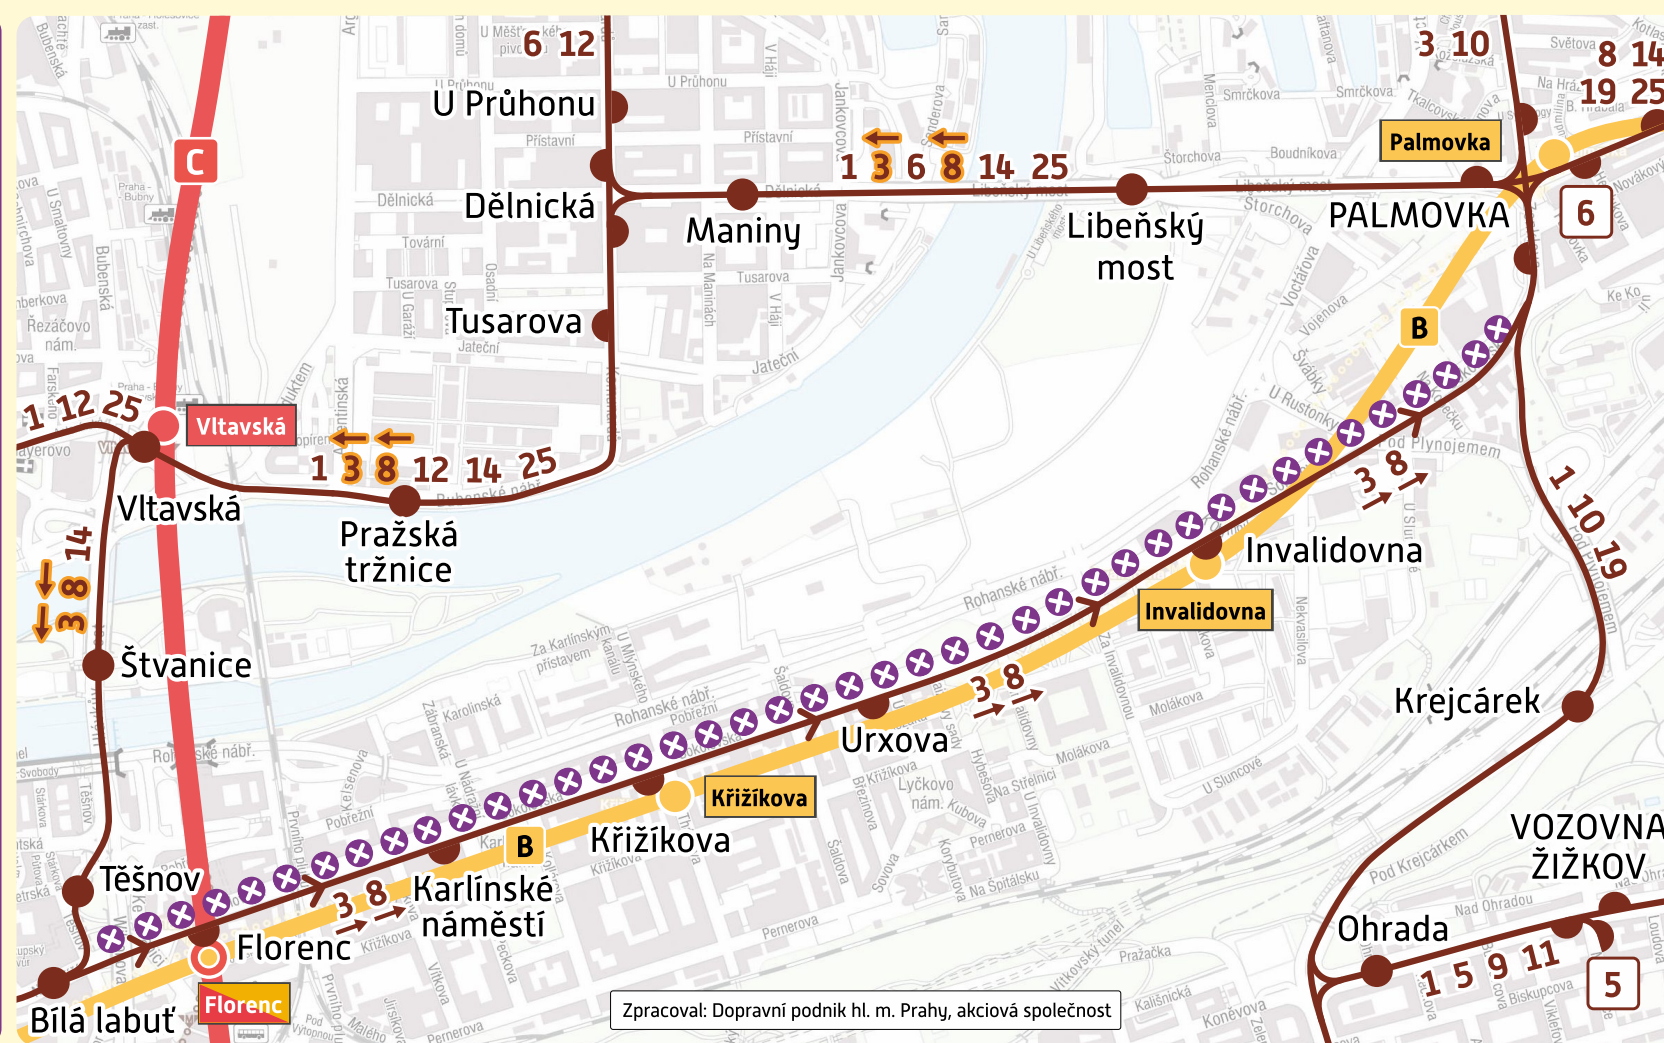

pid

Palmovka – Florenc

Vážený cestující,
z důvodu opravy tramvajové trati je

v neděli 9. 1. 2022
od 8:00 do 18:00 hodin
jednosměrně přerušen tramvajový
provoz v úseku
Palmovka – Florenc

Změny tras tramvajových linek:

3**8**

jsou **pouze** v uvedeném směru v úseku **Palmovka – Bílá labuť** odkloněny přes zastávky Libeňský most, Maniny, Tusarova, Pražská tržnice, Vltavská, Štvanice a Těšnov

Náhradní doprava:

NENÍ ZAVEDENA (v úseku lze využít linku metra **▼B**)

Omlouváme se za případné nepříjemnosti a děkujeme Vám za pochopení.

Closure period: **Sunday, 9 January 2022**
(from 8:00 a.m. until 6:00 p.m.)

Closed sections: **Palmovka – Florenc**
(in this direction only)

Affected tram lines: **3, 8**

Replacement BUS service: not introduced, metro line **▼B**
can be used

Reason of closure: repair of the tram track

Thank you for your understanding.

296 19 18 17

www.dpp.cz

Dopravní podnik
hlavního města Prahy