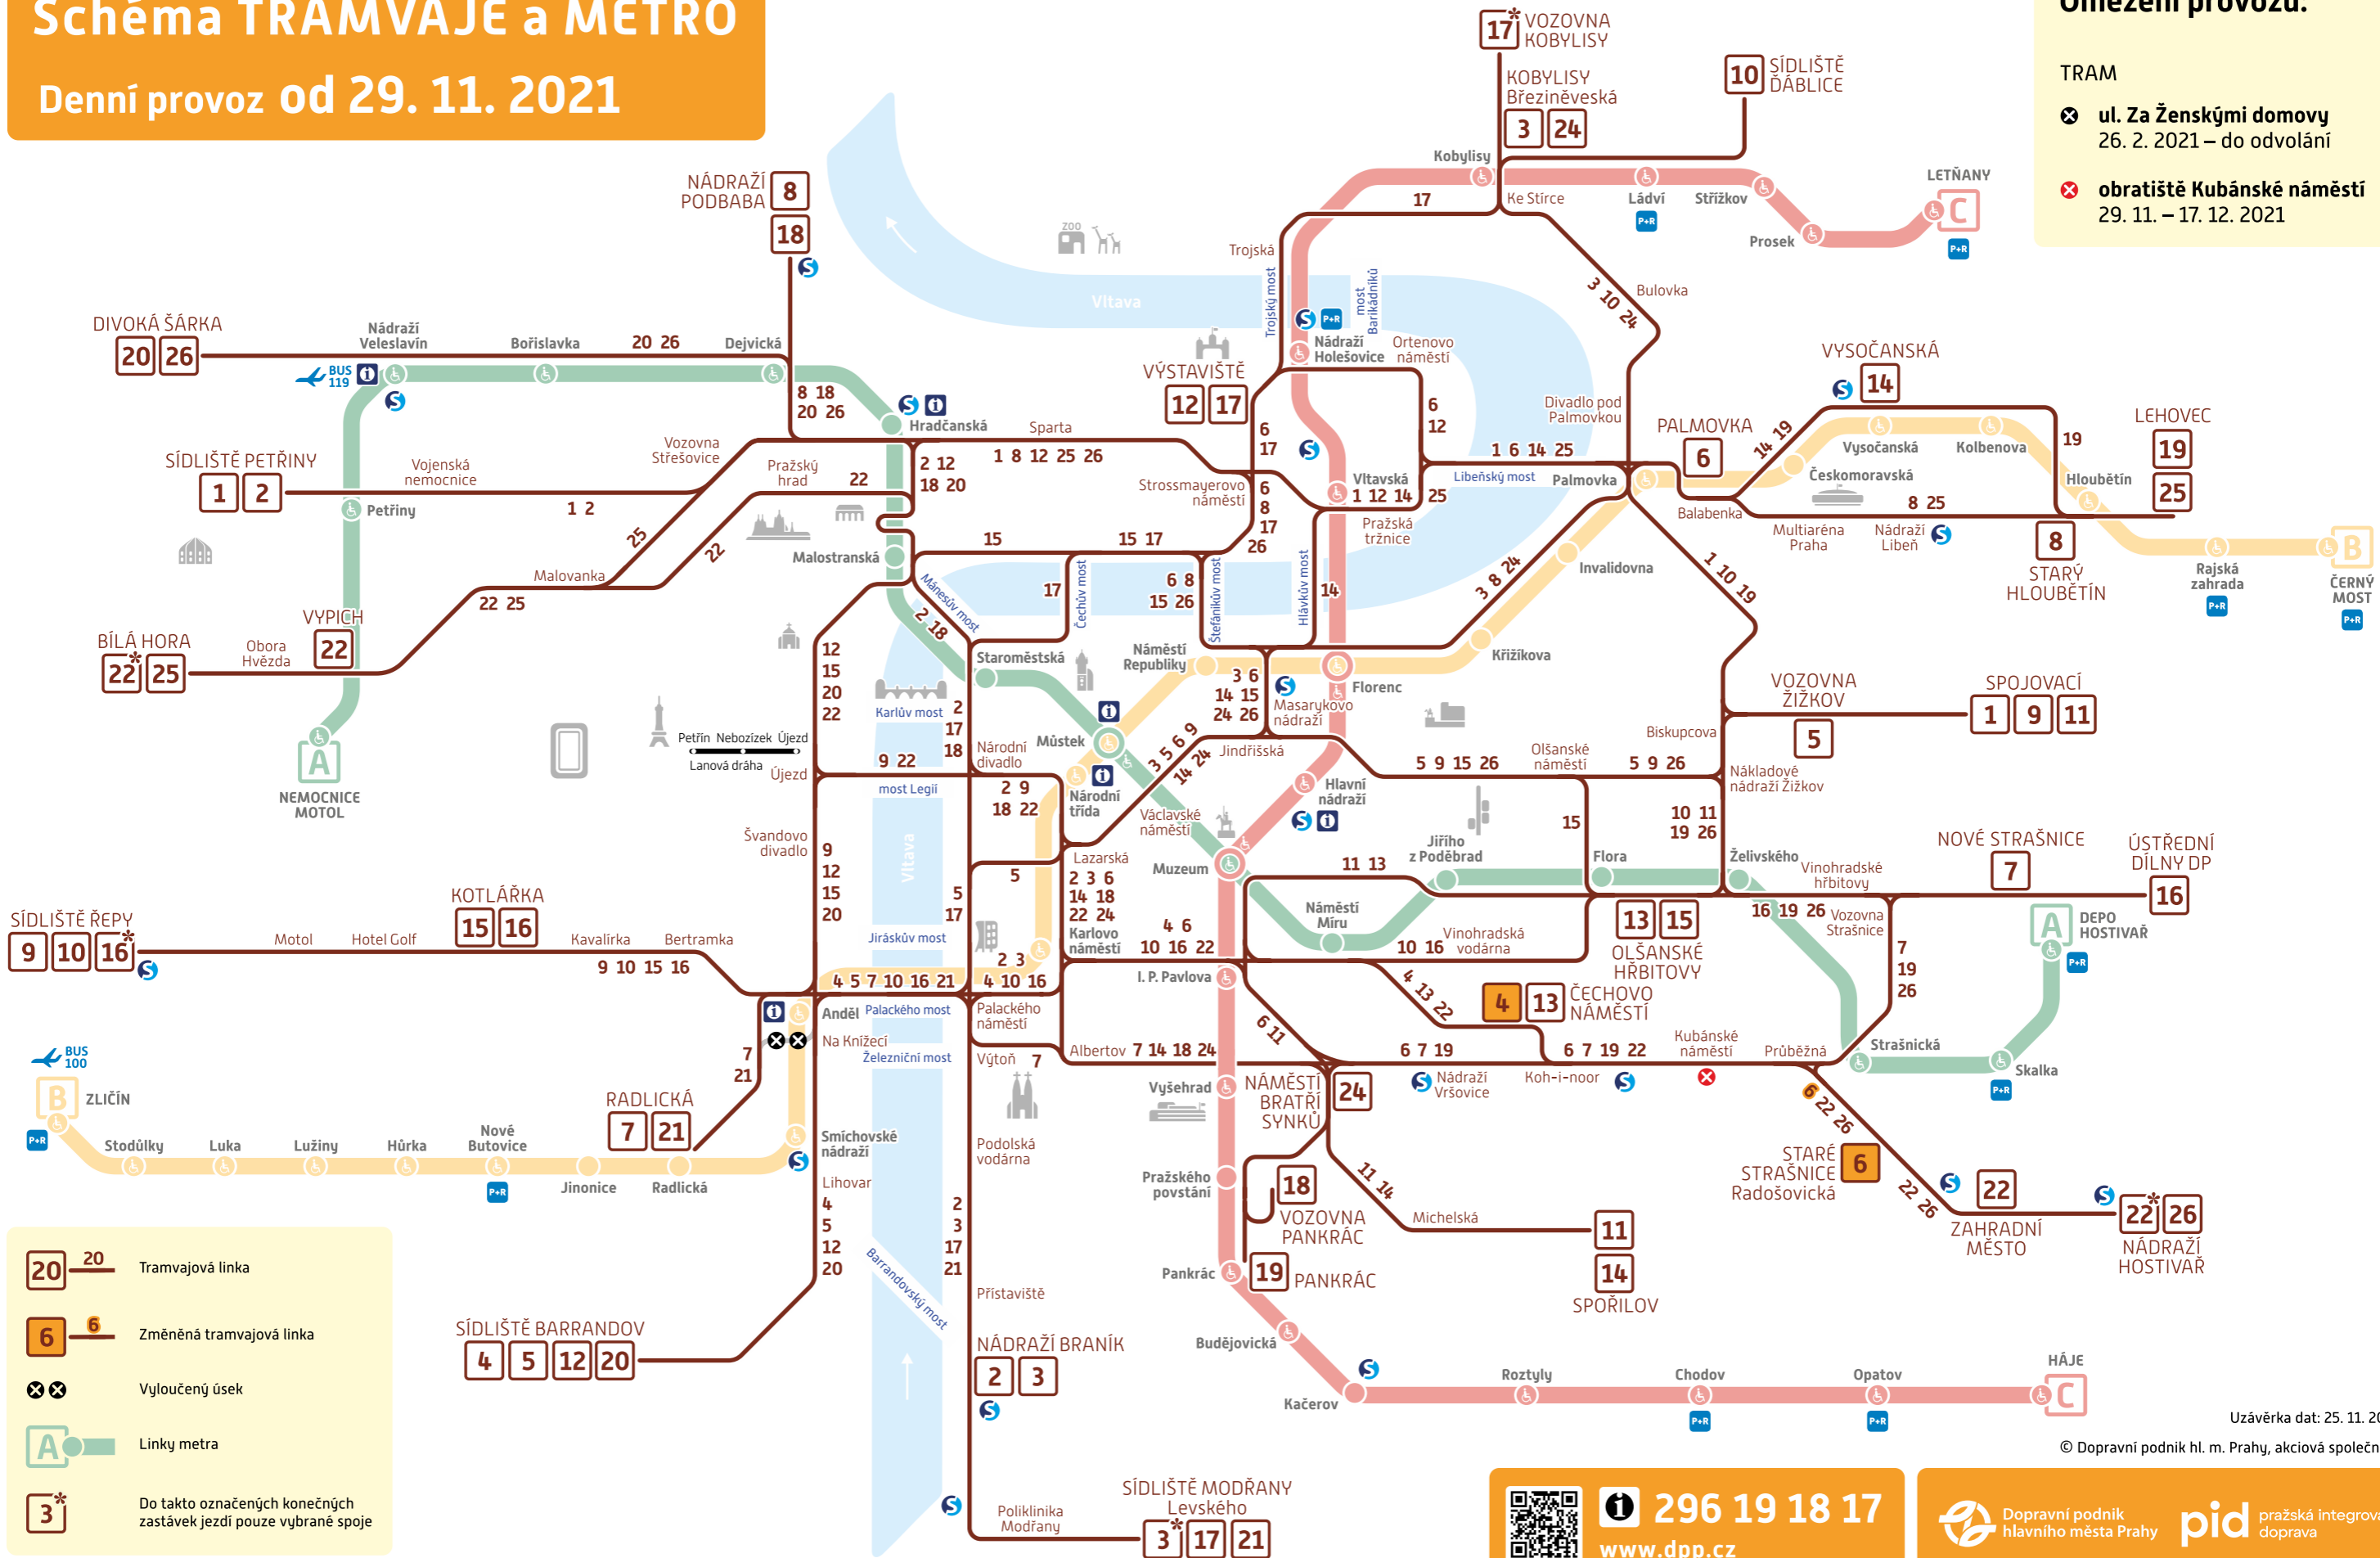

Schéma TRAMVAJE a METRO

Denní provoz od 29. 11. 2021

Omezení provozu:

TRAM

- ⊗ ul. Za Ženskými domovy
26. 2. 2021 – do odvolání
- ⊗x obřiště Kubánské náměstí
29. 11. – 17. 12. 2021

- 20** — Tramvajová linka
- 6** — Změněná tramvajová linka
- ⊗⊗ — Vyloučený úsek
- A** — Linky metra
- 3*** — Do takto označených konečných zastávek jezdí pouze vybrané spoje

Uzávěrka dat: 25. 11. 2021

© Dopravní podnik hl. m. Prahy, akciová společnost

296 19 18 17
www.dpp.cz