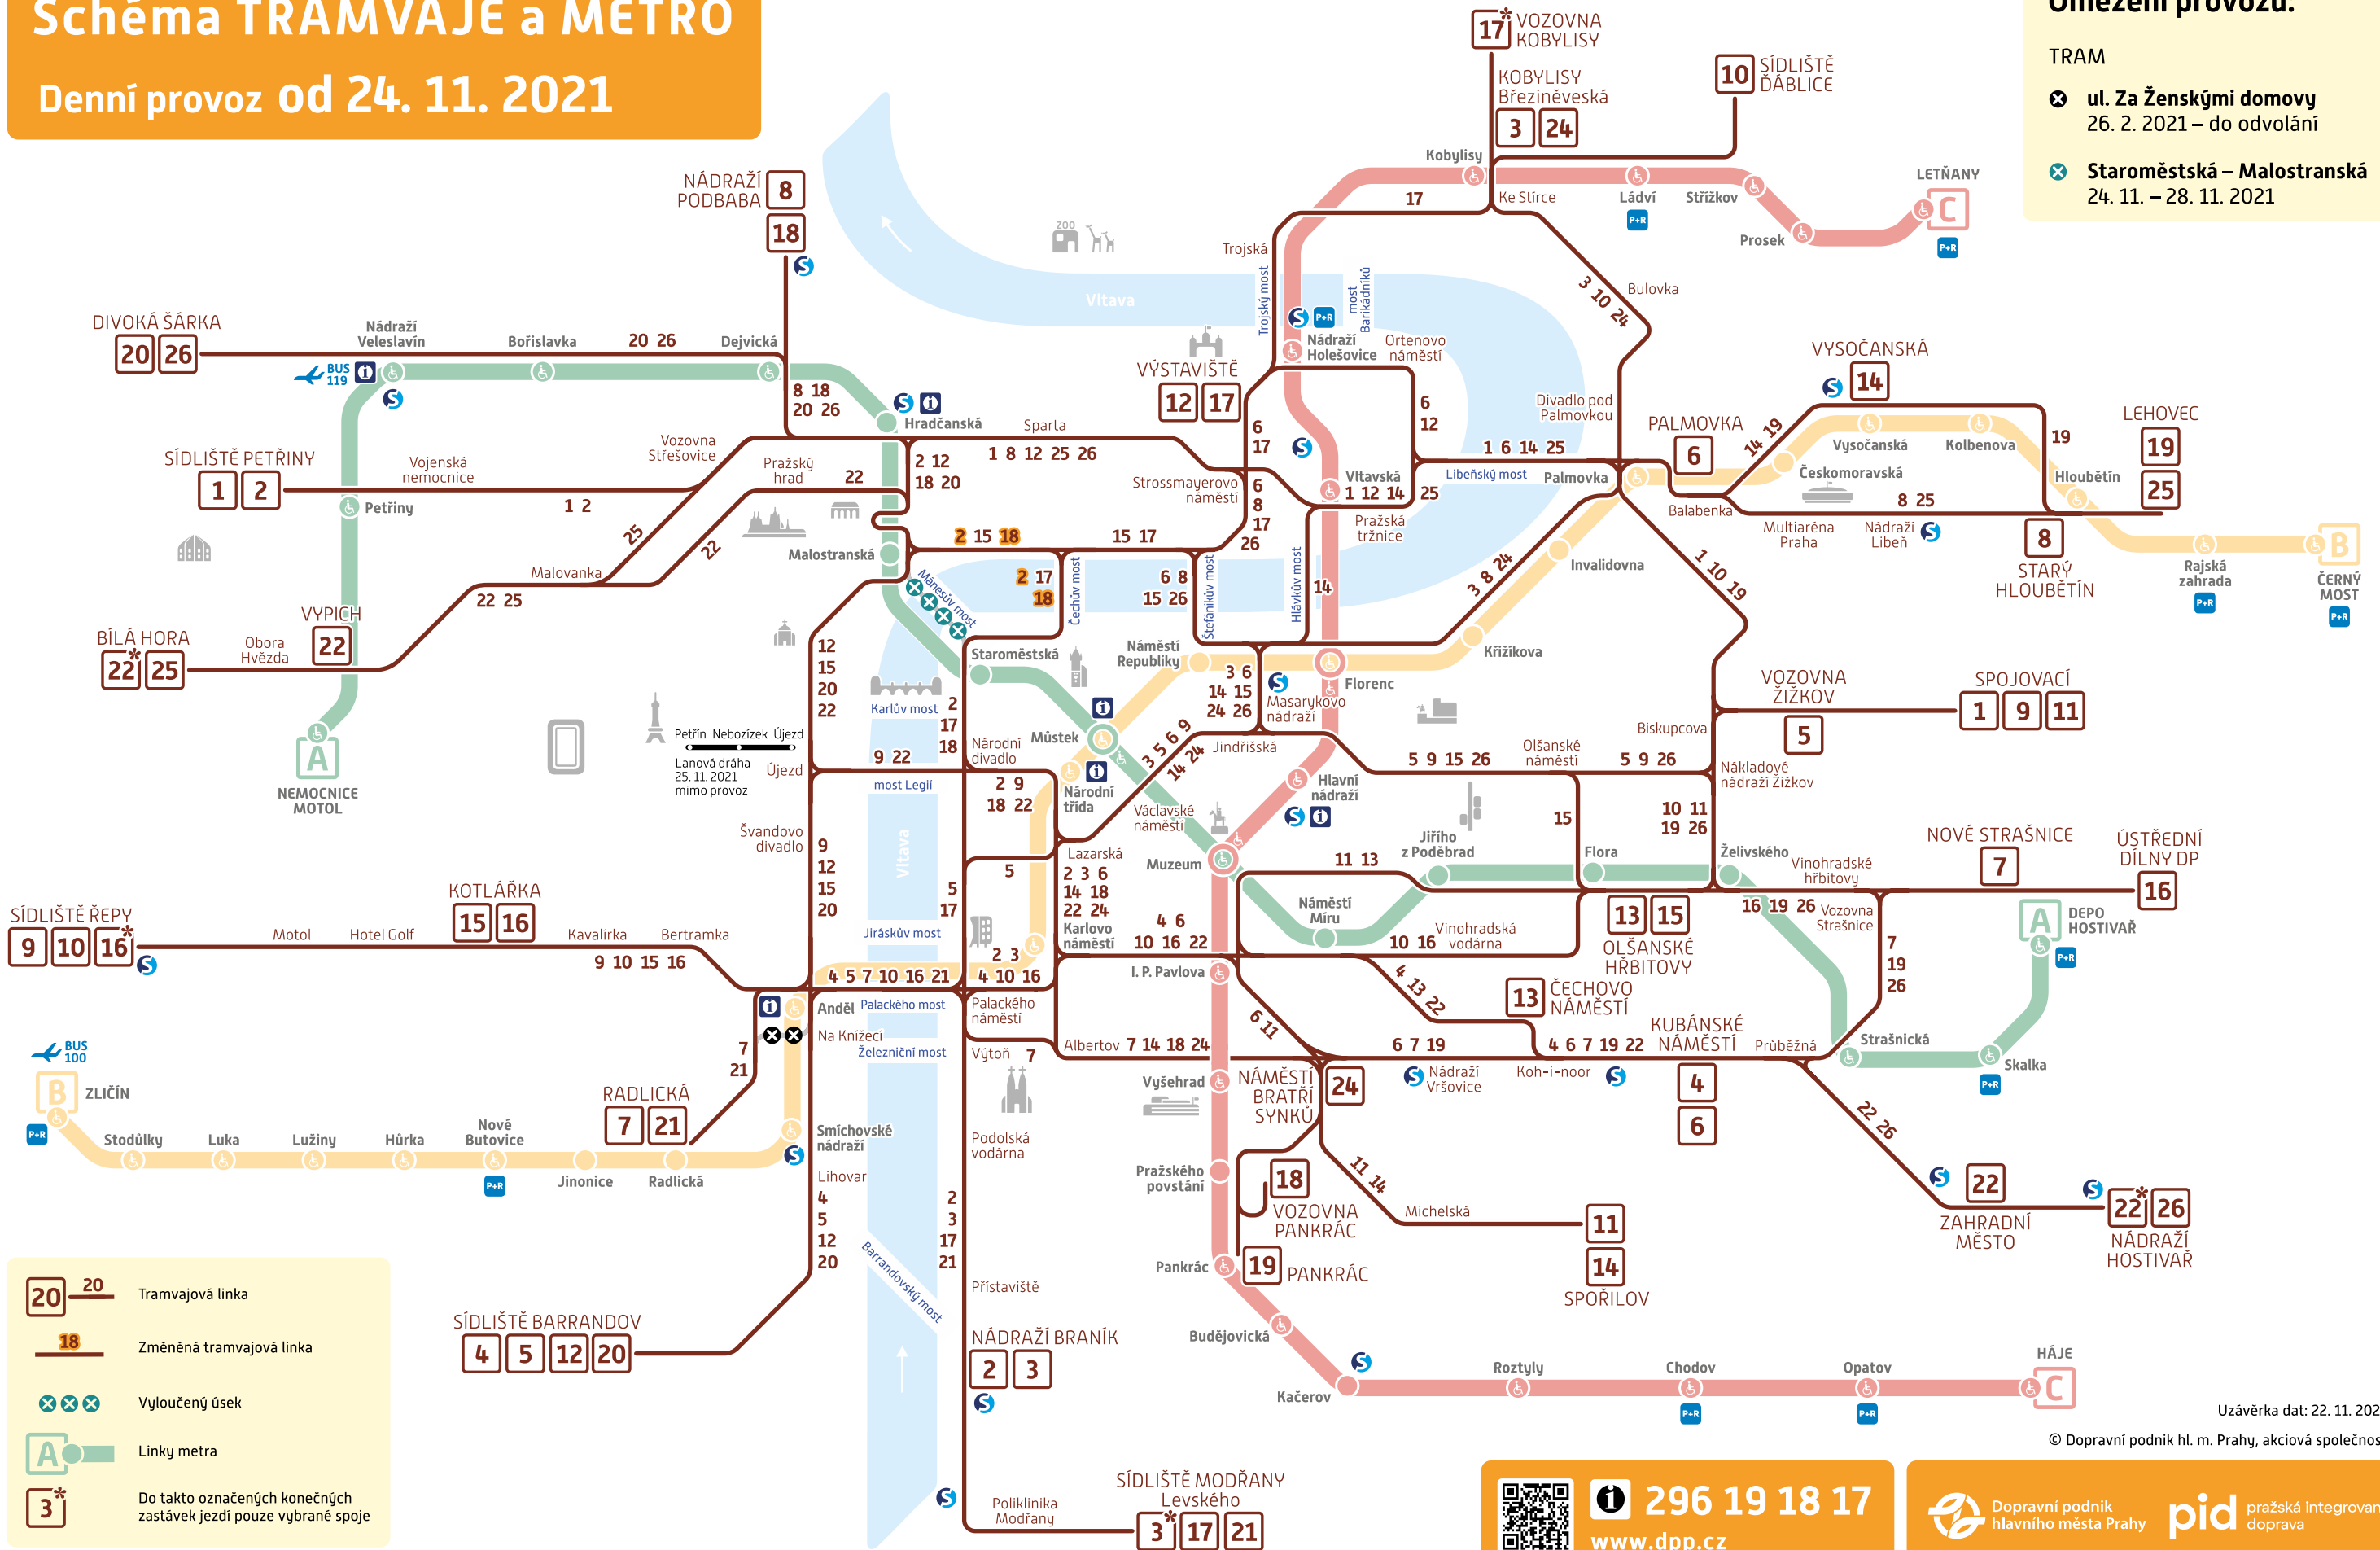

Schéma TRAMVAJE a METRO

Denní provoz od 24. 11. 2021

Omezení provozu:

TRAM

⊗ ul. Za Ženskými domovy
26. 2. 2021 – do odvolání

⊗ Staroměstská – Malostranská
24. 11. – 28. 11. 2021

- 20 Tramvajová linka
- Změněná tramvajová linka
- ⊗ ⊗ ⊗ Vyloučený úsek
- A Linky metra
- 3* Do takto označených konečných zastávek jezdí pouze vybrané spoje

Uzávěrka dat: 22. 11. 2021

© Dopravní podnik hl. m. Prahy, akciová společnost

296 19 18 17
www.dpp.cz