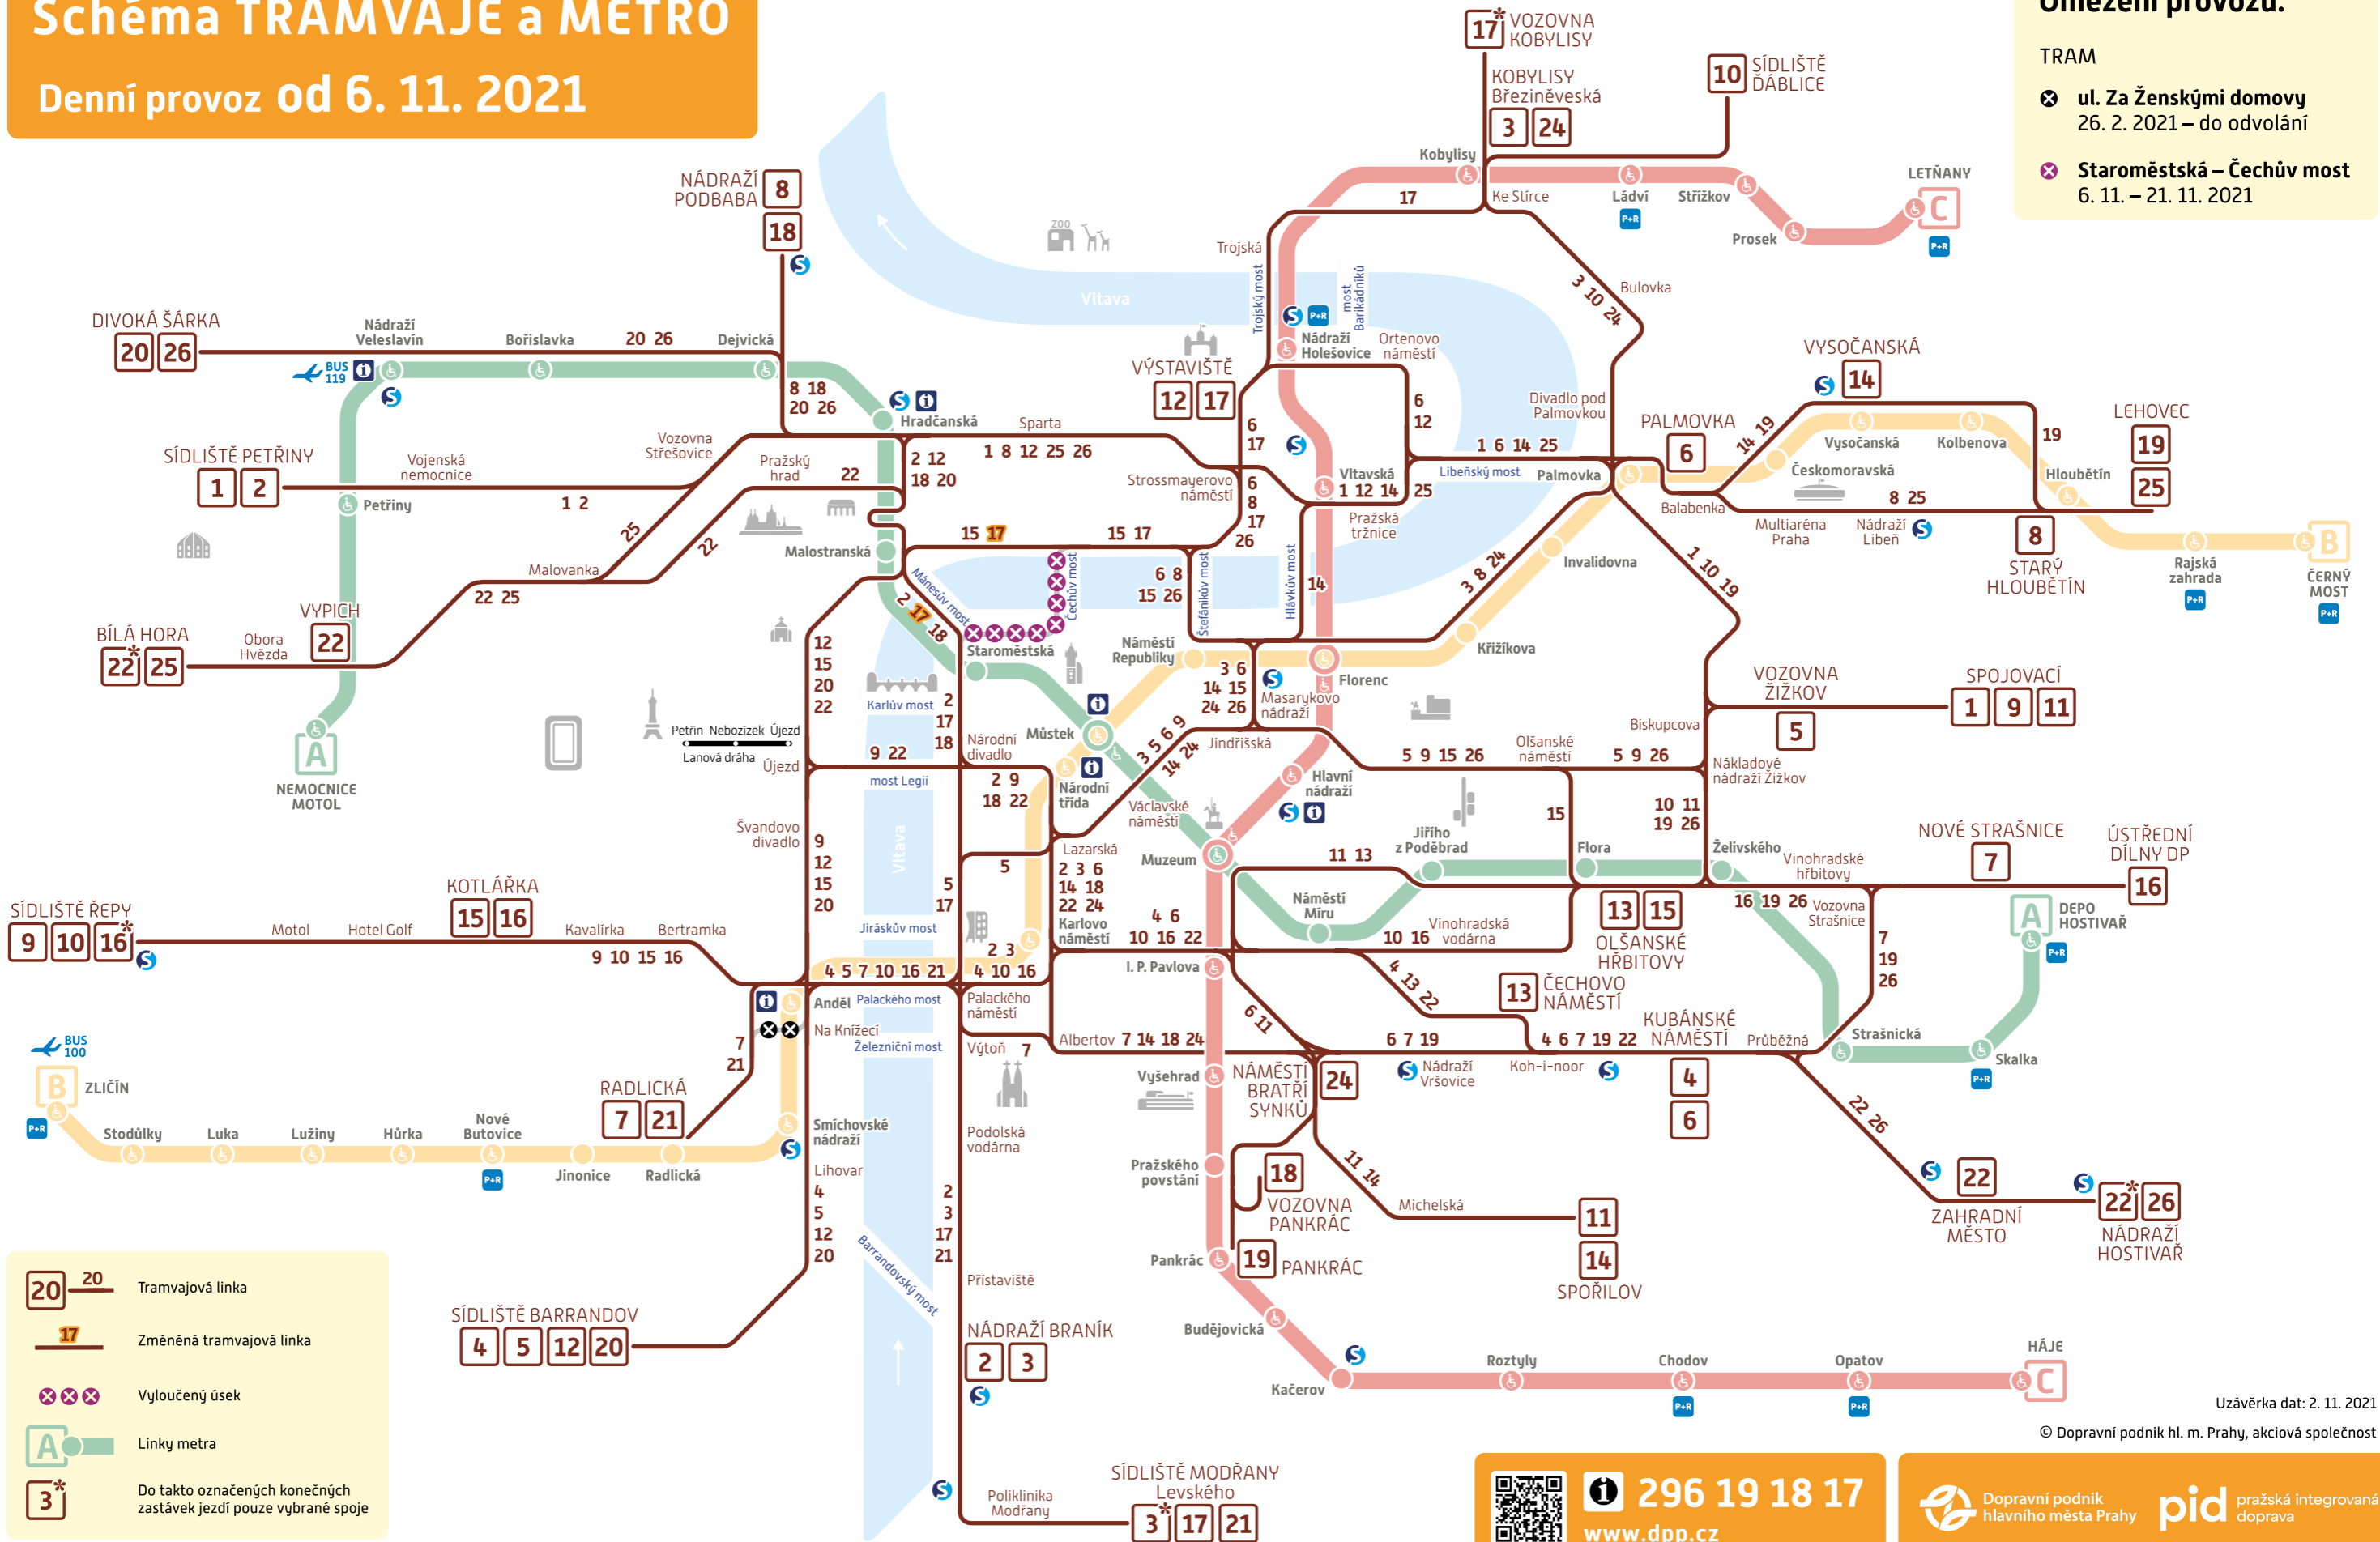

Schéma TRAMVAJE a METRO

Denní provoz od 6. 11. 2021

Omezení provozu:

TRAM

⊗ ul. Za Ženskými domovy
26. 2. 2021 – do odvolání

⊗ Staroměstská – Čechův most
6. 11. – 21. 11. 2021

- 20 Tramvajová linka
- Změněná tramvajová linka
- ⊗ Vyloučený úsek
- A Linky metra
- 3* Do takto označených konečných zastávek jezdí pouze vybrané spoje

Uzávěrka dat: 2. 11. 2021

© Dopravní podnik hl. m. Prahy, akciová společnost

296 19 18 17
www.dpp.cz

Dopravní podnik hlavního města Prahy **pid** pražská integrovaná doprava