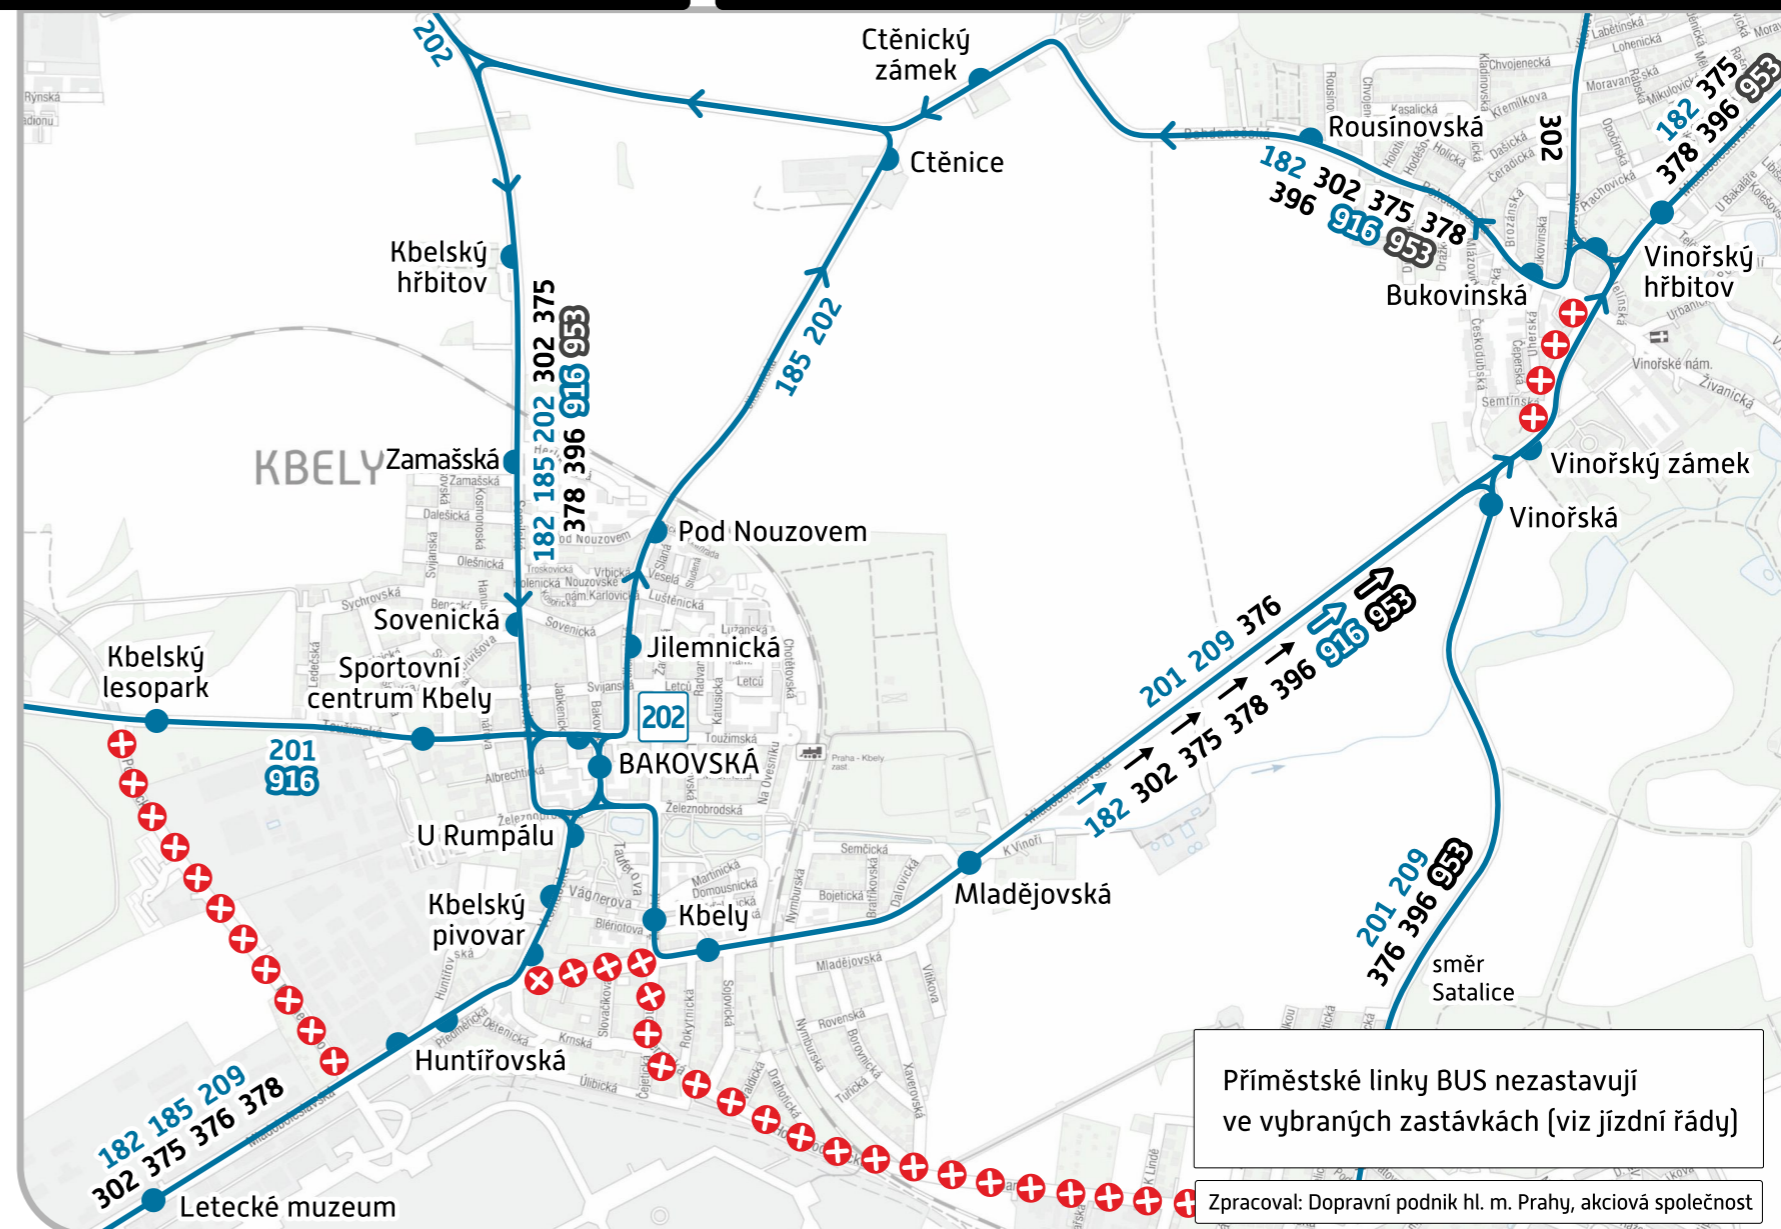

provedena následující dopravní opatření.*

Změny v provozu linek BUS:

denní provoz

- 159** zrušena (provoz zajištěn BUS linkou č. 182)
- 182** ve směru **Vinoř** je v úseku Huntířovská – VINOŘSKÝ HŘBITOV vedena **po objízdné trase**; neobsluhuje zastávky BAKOVSKÁ až BUKOVINSKÁ
ve směru **Opatov** je v úseku BAKOVSKÁ – HUNTÍŘOVSKÁ vedena **po objízdné trase**; neobsluhuje zastávku KBELY
- 185** vedena v trase **LETŇANY – KBELSKÝ HŘBITOV – LETŇANY**; neobsluhuje zastávku KBELY
- 186** zkrácena do trasy ČERNÝ MOST – NÁDRAŽÍ SATALICE (v úseku do VINOŘE nahrazena BUS linkou č. 396)
- 201** v úseku KBELY – SATALICE vedena **po objízdné trase**; neobsluhuje zastávky KBELY (v ul. Hornopočernické), Nymburská a Dřevařská
- 202** zkrácena do trasy POLIKLINIKA MAZURSKÁ – ČAKOVICE – BAKOVSKÁ
- 209** **376** v úseku Huntířovská – Satalice **vedeny po objízdné trase**; neobsluhují zastávky KBELY (v ul. Hornopočernické), Nymburská a Dřevařská
- 302** **375** **378** ve směru **Letňany** neobsluhují zastávky VINOŘSKÝ HŘBITOV (platí pouze pro BUS linku č. 302), VINOŘSKÝ ZÁMEK až KBELY

noční provoz

- 916** vedena v trase **PALMOVKA – VINOŘSKÝ HŘBITOV – PALMOVKA**
- 953** ve směru **Lehovec** neobsluhuje zastávku VINOŘSKÝ ZÁMEK

* **Po ukončení tohoto opatření bude navazovat další etapa oprav ul. Mladoboleslavské s předpokladem ukončení cca pondělí 6. 12. 2021.**

Více informací o objízdných trasách na www.dpp.cz

Closure period: **from Saturday, 20 November 2021** (approx. midnight) **until Tuesday, 30 November 2021** (approx. 4:30 a.m.)
 Closed section: partial closure of Mladoboleslavská street
 Affected BUS lines: **159, 182, 185, 186, 201, 202, 209, 302, 375, 376, 378, 916, 953**
 Replacement service: not introduced
 Reason for closure: repair works
 This closure will be followed by the next stage of the repair work in the Mladoboleslavská street. Thank you for your understanding.