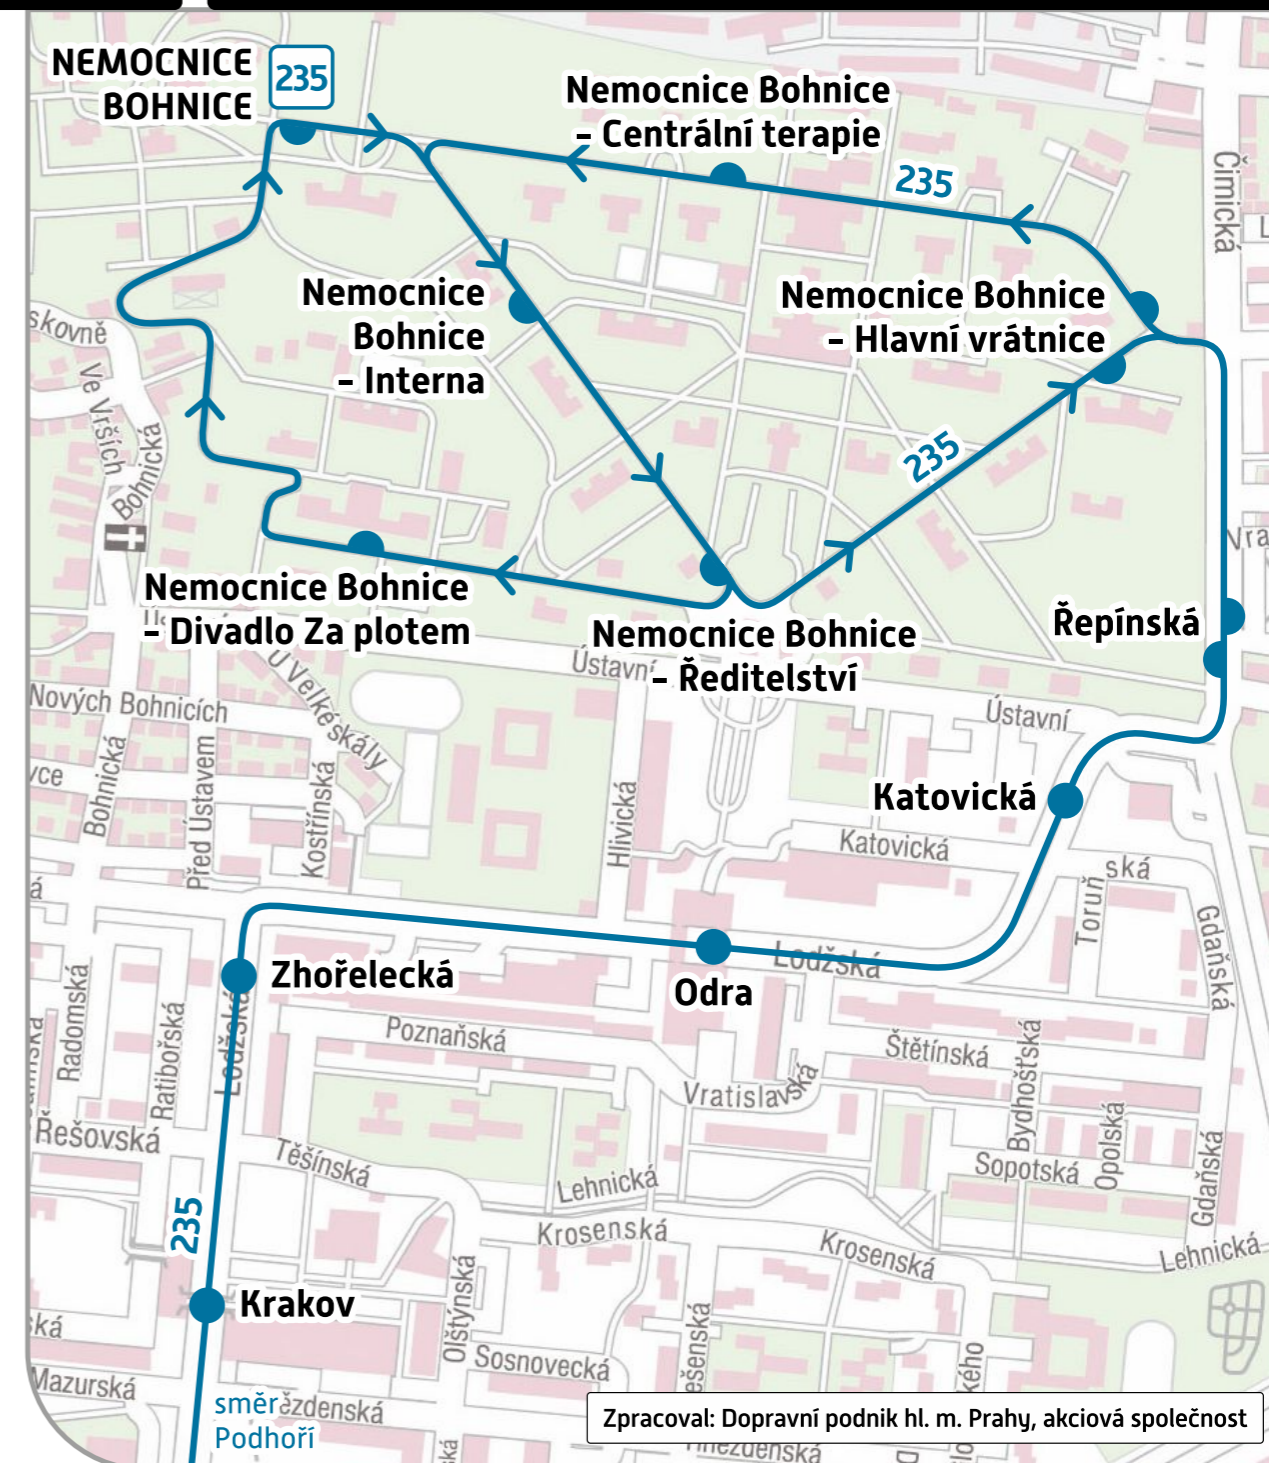

Vážení cestující,
z důvodu zlepšení dopravní obsluhy v oblasti Psychiatrické nemocnice Bohnice je

od soboty 6. 11. 2021

zavedena do provozu nová autobusová linka

235 **PODHOŘÍ – Zoologická zahrada – Krakov**
– Odra – NEMOCNICE BOHNICE

Nemocnice Bohnice – výstupní: v areálu Psychiatrické nemocnice Bohnice

směr Podhoří

Nemocnice Bohnice – nástupní: v areálu Psychiatrické nemocnice Bohnice

Nemocnice Bohnice – Interna, Nemocnice Bohnice – Ředitelství, Nemocnice Bohnice – Hlavní vrátnice: v areálu Psychiatrické nemocnice Bohnice

Řepínská: v ul. Čimické, v zastávce linky BUS č. 152

Katovická, Odra: v ul. Lodžské, v zastávkách linky BUS č. 200

Zhořelecká, Krakov, Botanická zahrada Troja, Zoologická zahrada, Botanická zahrada Troja, Sklenářka: v zastávkách linky BUS č. 236

Podhoří – výstupní: v autobusovém obratišti Podhoří

Start of operation of the new bus line 235

Bus line route: Podhoří – Zoologická zahrada – Krakov – Odra
– Nemocnice Bohnice

Start of operation: Saturday, 6 November 2021