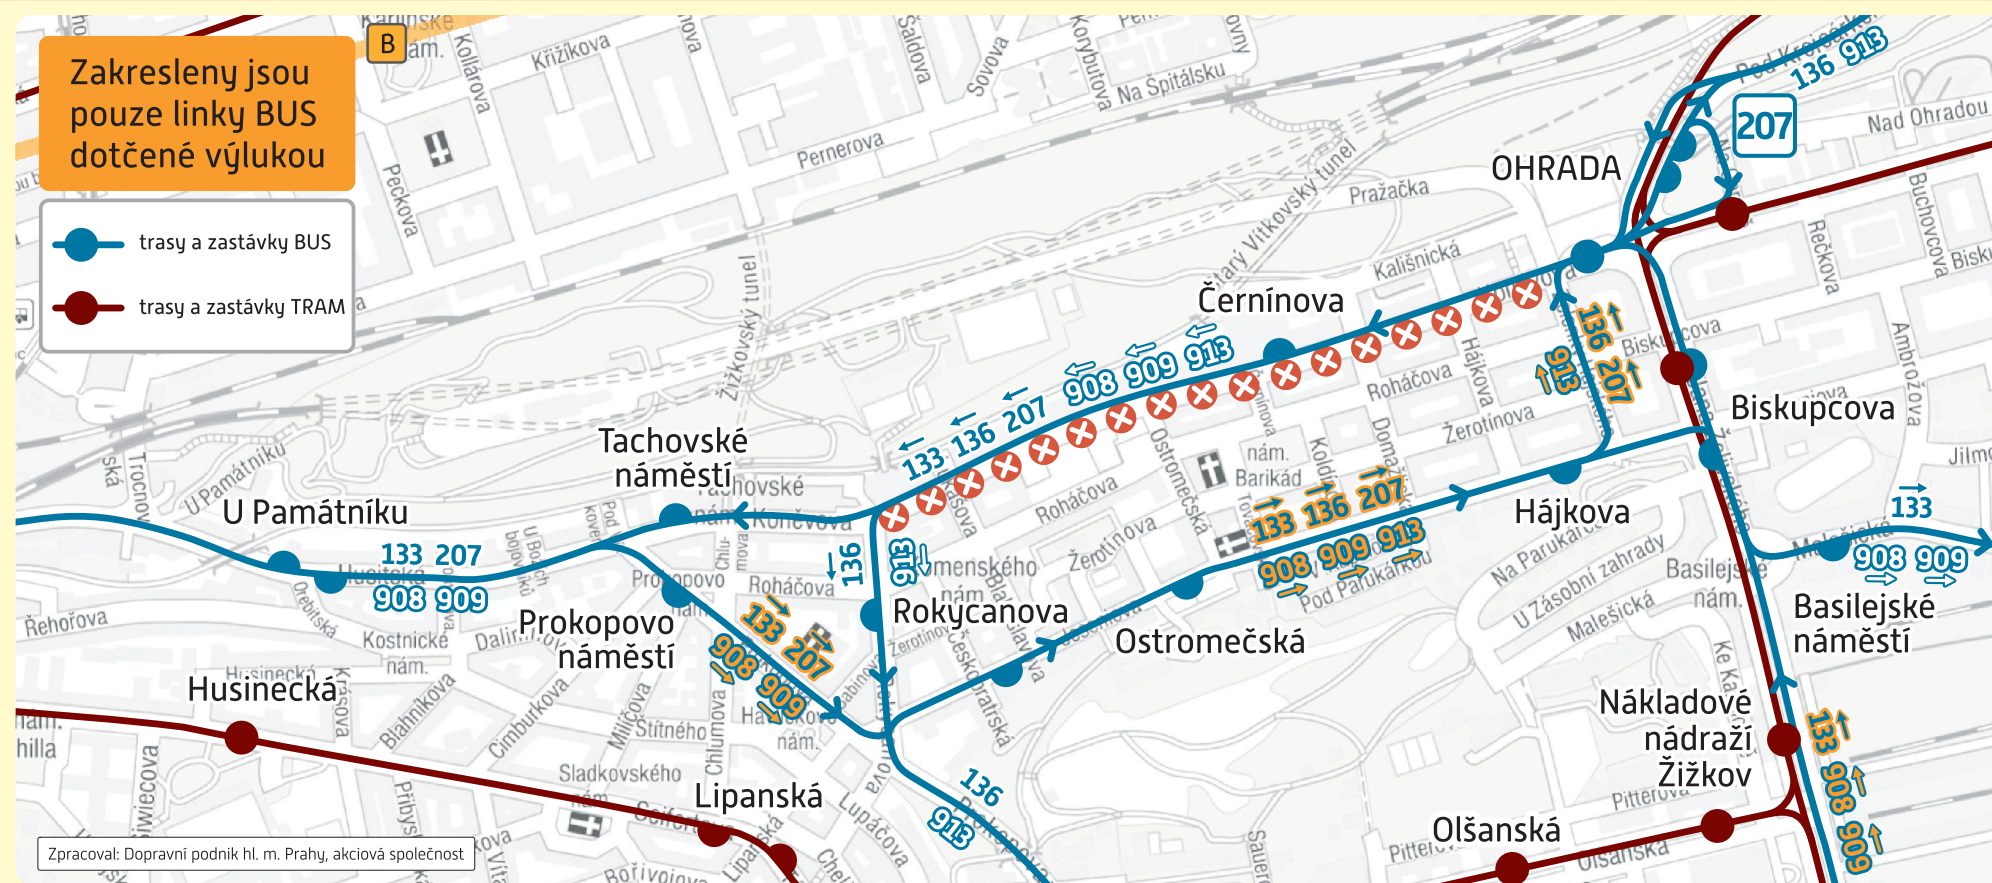

Změny tras autobusových linek:

133 207 908 909 jsou pouze ve směru Biskupcova,
resp. Ohrada ze zastávky
U Památníku **vedeny po odklonové**
trase

Zastávky:

ruší se (směr Biskupcova, resp. Ohrada):

Tachovské náměstí, Černínova, Ohrada (mimo l. 207)

zřizují se (směr Biskupcova, resp. Ohrada):

Prokopovo náměstí – v ulici Prokopova, před
křižovatkou s ulicí Milíčova

Rokycanova – v ulici Jeseniova, cca 30 m za
křižovatkou s ulicí Českobratrská

Ostromečská – v ulici Jeseniova, před křižovatkou
s ulicí Ostromečská

Hájkova – v ulici Jeseniova, cca 25 m za křižovatkou
s ulicí Hájkova

přemísťuje se (směr Florenc):

Černínova – v ulici Koněvova, cca 50 m před křižovatkou
s ulicí Černínova

136 913 jsou pouze ve směru Ohrada ze zastávky
Olšanské náměstí **vedeny po odklonové**
trase

přemísťuje se (směr Ohrada):

Rokycanova – v ulici Jeseniova, cca 30 m za
křižovatkou s ulicí Českobratrská

(směr Olšanské náměstí):
Černínova – v ulici Koněvova, cca 50 m před
křižovatkou s ulicí Černínova