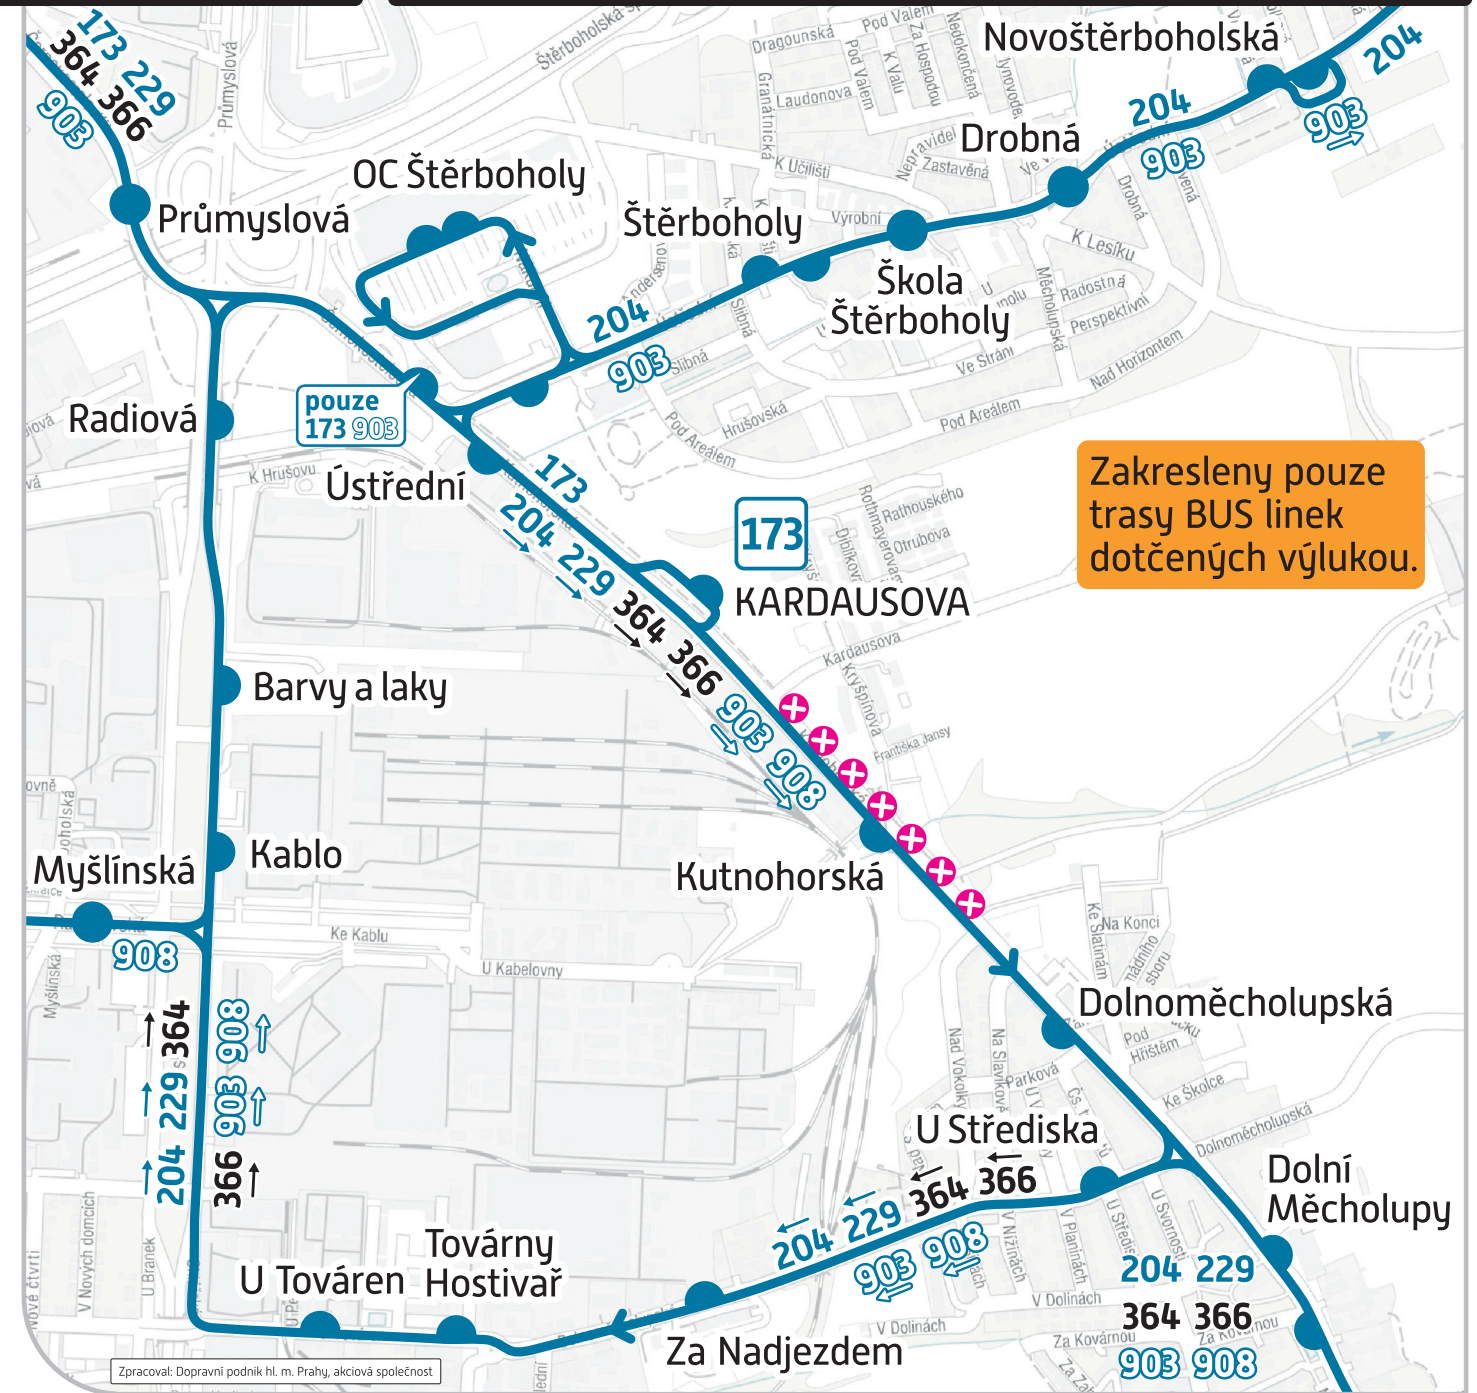

# dočasná změna

296 19 18 17

www.dpp.cz  
www.pid.cz

Vážení cestující,  
z důvodu rekonstrukce části vozovky je  
**od čtvrtka 28. 10. 2021** (cca 4:30 hod.)  
**do odvolání** (předpoklad polovina prosince 2021)  
jednosměrně přerušen provoz v části  
**ul. Kutnohorské**

## Změny v provozu linek BUS:

**204 229 364 366 903 908** jsou pouze ve směru do centra vedeny po odklonové trase

**Zastávky:**  
ruší se: Dolnoměcholupská, Kutnohorská, Ústřední (229, 364, 366, 908), Radiová (908), Barvy a laky (908)  
zřizují se: U Střediska, Za Nadjezdem, Továrny Hostivař, U Továren, Kablo (mimo 908), Barvy a laky (mimo 908), Radiová (mimo 908) – všechny v zastávkách BUS

## Zavedená linka BUS:

**173** DEPO HOSTIVAŘ – KARDAUSOVA (v provozu pouze v pracovní dny)

**Zastávky (v obou směrech):**  
Depo Hostivař, Malešická továrna, Na Homoli, Průmyslová, Ústřední – v pravidelných zastávkách BUS č. 229  
Kardausova (výstup a nástup): na obslužné komunikaci u Retail Parku Štěrboholy

**Closure period:** from Thursday, 28 October 2021 (approx. 4:30 a.m.) until further notice (approximately until the middle of December 2021)  
**Closed section:** part of Kutnohorská street (in one direction only)  
**Affected BUS lines:** 204, 229, 364, 366, 903 and 908  
**Reason for closure:** reconstruction of the road surface