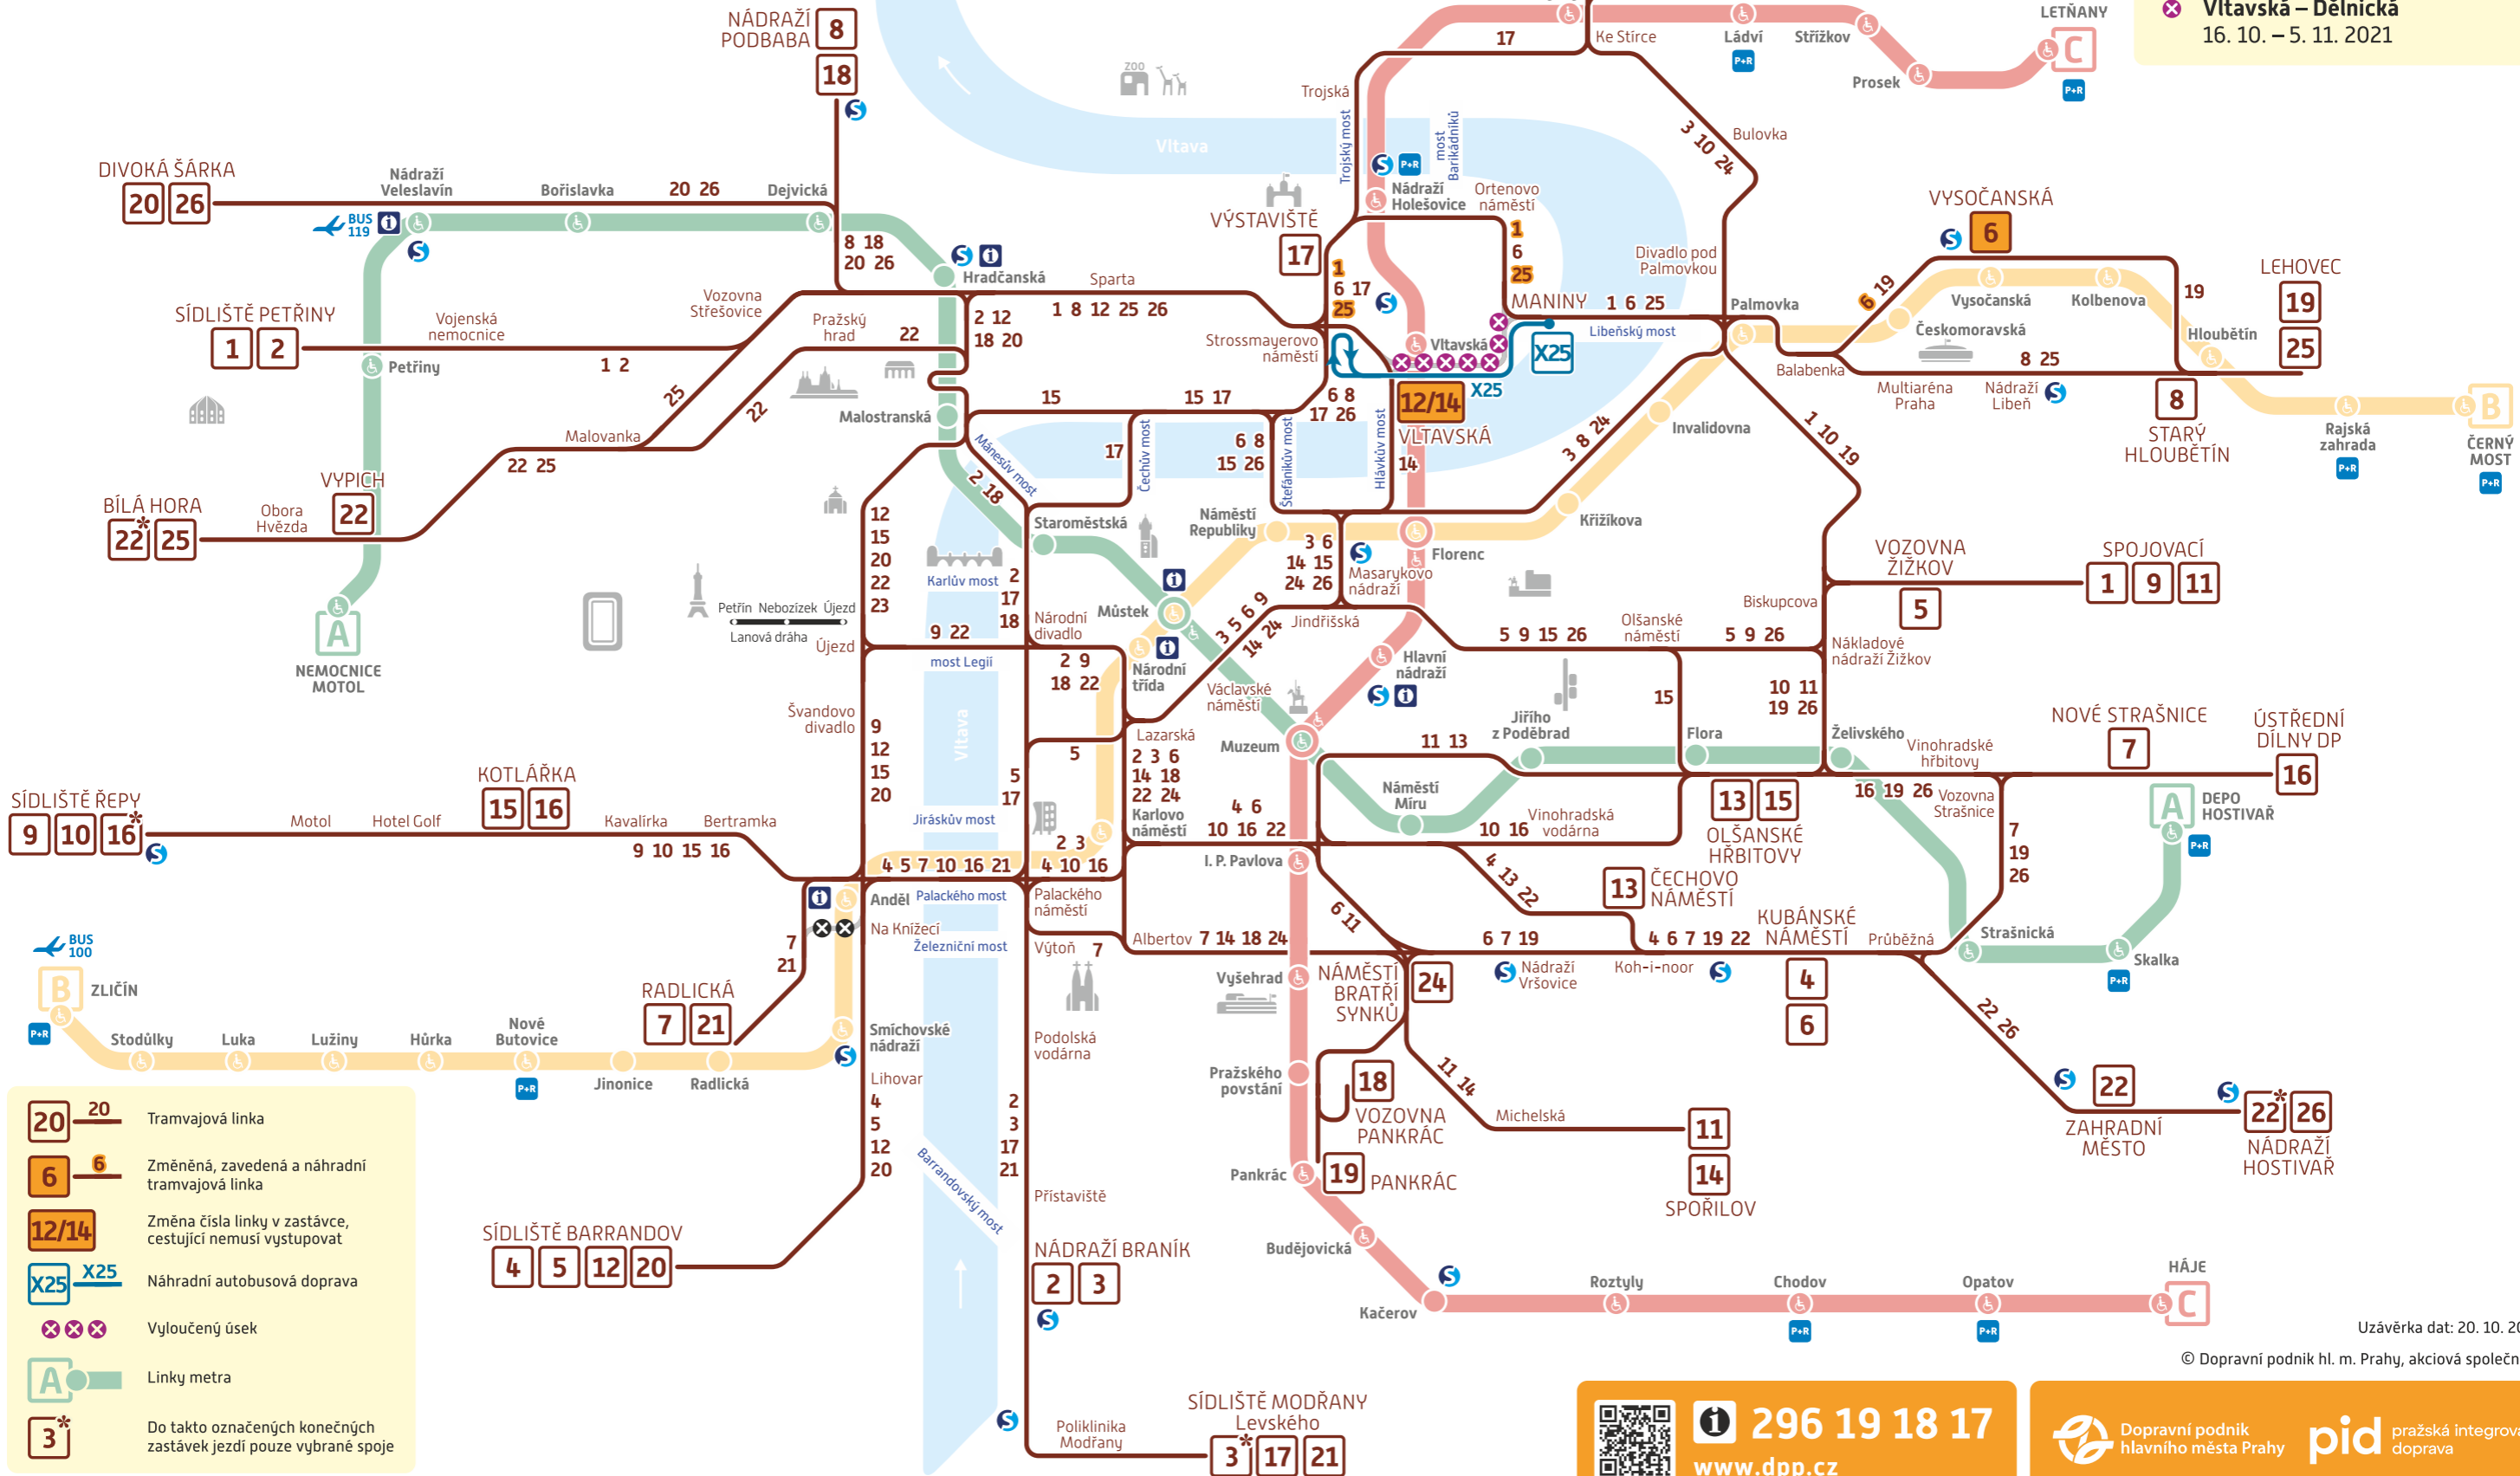

# Schéma TRAMVAJE a METRO

## Denní provoz od 1. 11. 2021

### Omezení provozu:

TRAM

⊗ ul. Za Ženskými domovy  
26. 2. 2021 – do odvolání

⊗ Vltavská – Dělnická  
16. 10. – 5. 11. 2021

Uzávěrka dat: 20. 10. 2021

© Dopravní podnik hl. m. Prahy, akciová společnost

**296 19 18 17**  
www.dpp.cz

Dopravní podnik hlavního města Prahy **pid** pražská integrovaná doprava