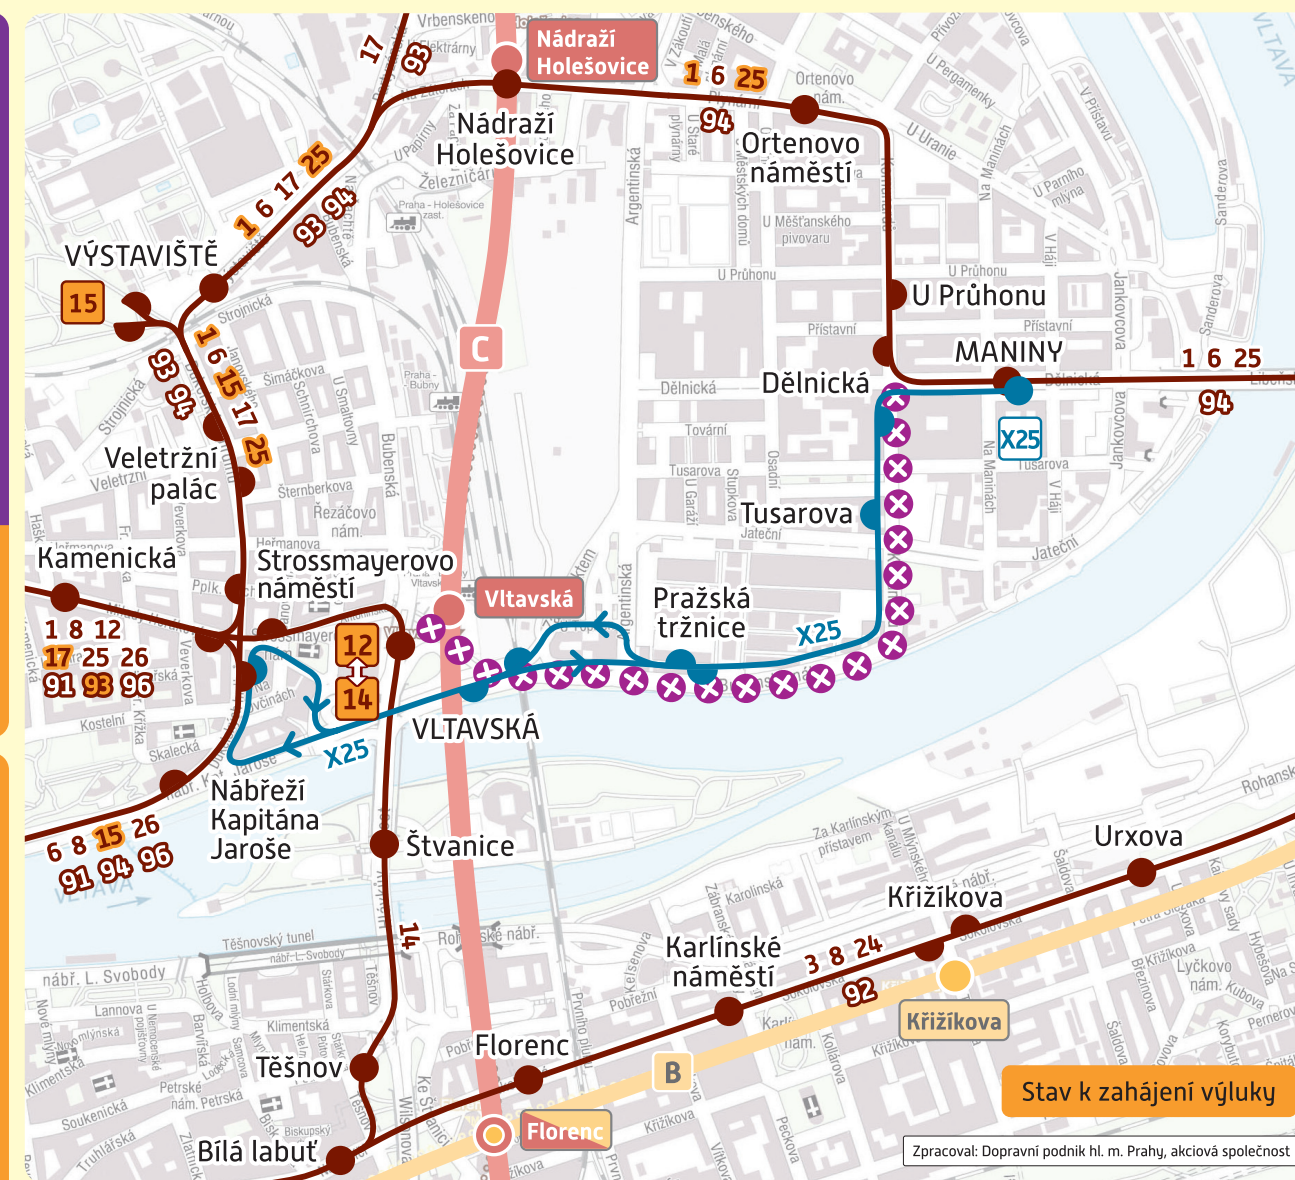

**25** BÍLÁ HORA ... Strossmayerovo náměstí – Výstaviště – Nádraží Holešovice ▾C – Ortenovo náměstí – Maniny ... LEHOVEC

## Změny v zastávkách TRAM:

Changes to tram stops:

**zřizují se** / being established:  
**Vltavská** (obousměrně) – na předmostí Hlávkova mostu / (in both directions) – to the bridgehead of Hlávkův bridge

## Náhradní BUS doprava:

Replacement bus service:

denní provoz / daytime operation

**X25** MANINY – Vltavská ▾C – STROSSMAYEROVO NÁMĚSTÍ

Zastávky BUS X25 / X25 bus stops:

MANINY – Tusarova – Pražská tržnice – Vltavská ▾C – Strossmayerovo náměstí – Vltavská ▾C – Pražská tržnice – Dělnická – MANINY

Pro cestu do oblasti Holešovic doporučujeme využít přestup na tramvaj ve stanici metra Nádraží Holešovice. / For the Holešovice area, we recommend transferring to the tram at the Nádraží Holešovice metro station.