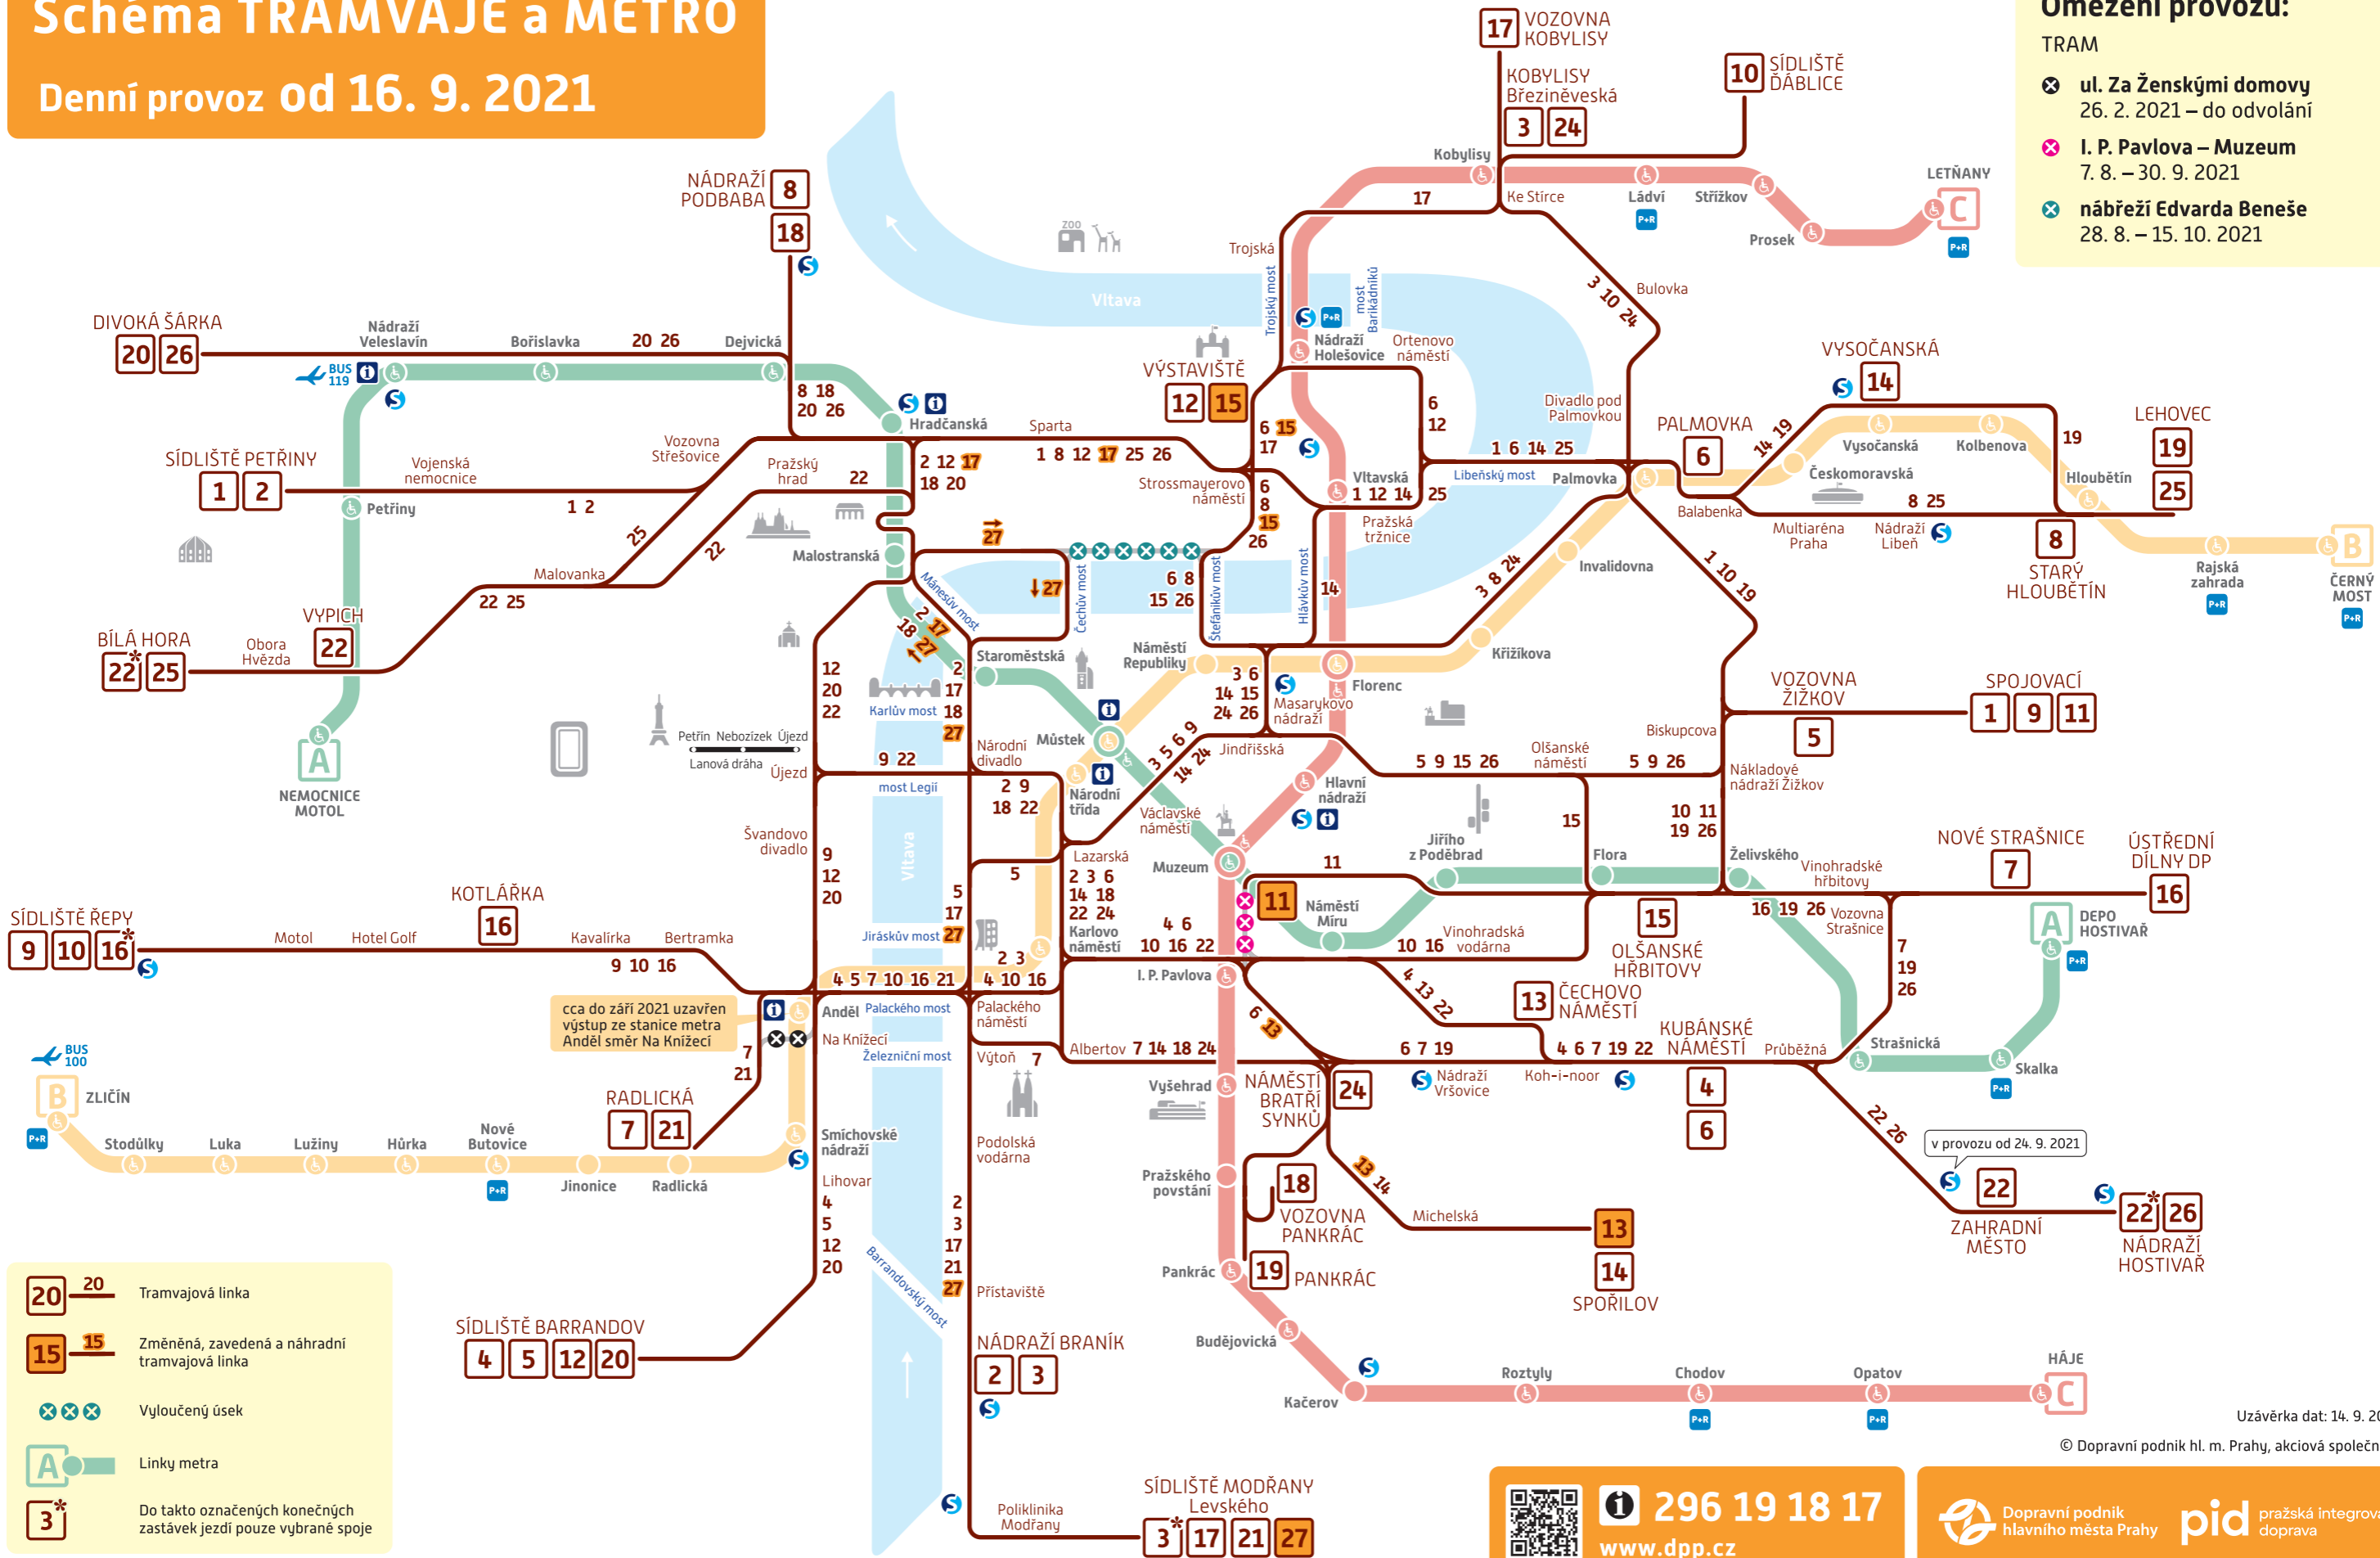

# Schéma TRAMVAJE a METRO

## Denní provoz od 16. 9. 2021

### Omezení provozu:

TRAM

- ⊗ ul. Za Ženskými domovy  
26. 2. 2021 – do odvolání
- ⊗ I. P. Pavlova – Muzeum  
7. 8. – 30. 9. 2021
- ⊗ nábřeží Edvarda Beneše  
28. 8. – 15. 10. 2021

- 20** Tramvajová linka
- 15** Změněná, zavedená a náhradní tramvajová linka
- ⊗ ⊗ ⊗ Vyloučený úsek
- A** Linky metra
- 3\*** Do takto označených konečných zastávek jezdí pouze vybrané spoje

Uzávěrka dat: 14. 9. 2021

© Dopravní podnik hl. m. Prahy, akciová společnost

**296 19 18 17**  
www.dpp.cz