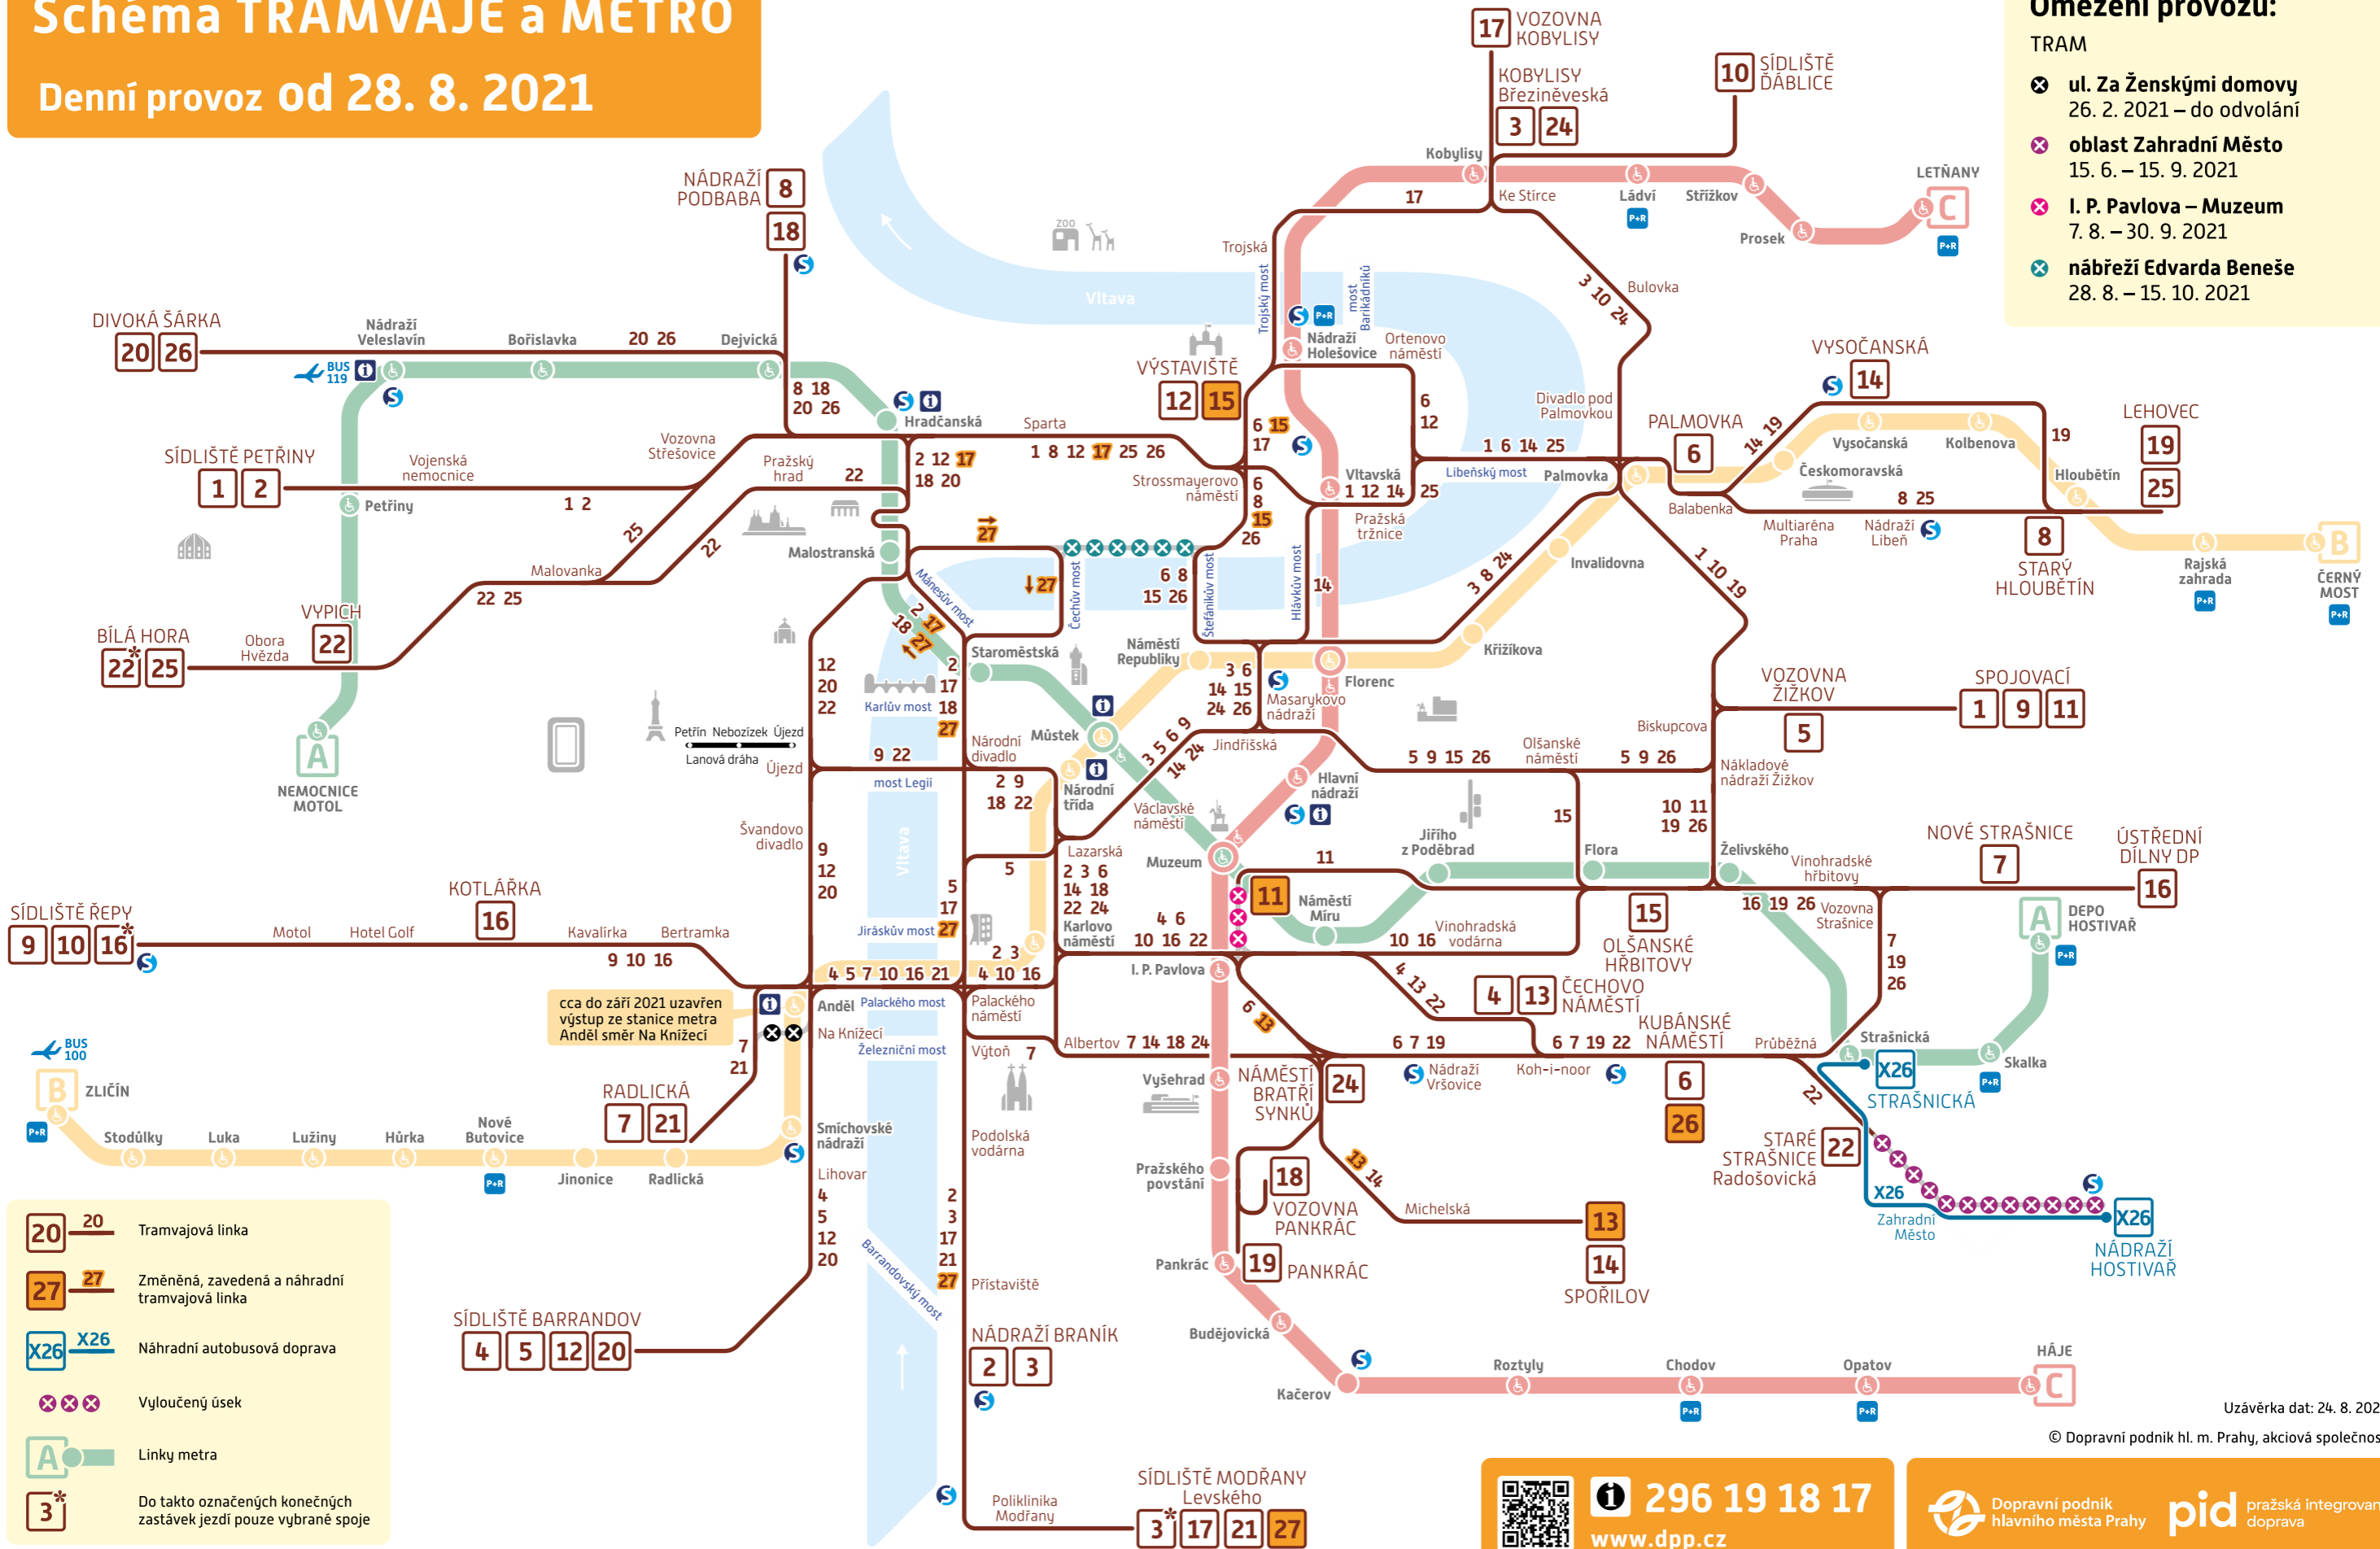

# Schéma TRAMVAJE a METRO

## Denní provoz od 28. 8. 2021

### Omezení provozu:

TRAM

- ⊗ ul. Za Ženskými domovy  
26. 2. 2021 – do odvolání
- ⊗ oblast Zahradní Město  
15. 6. – 15. 9. 2021
- ⊗ I. P. Pavlova – Muzeum  
7. 8. – 30. 9. 2021
- ⊗ nábřeží Edvarda Beneše  
28. 8. – 15. 10. 2021

- 20** **20** Tramvajová linka
- 27** **27** Změněná, zavedená a náhradní tramvajová linka
- X26** **X26** Náhradní autobusová doprava
- ⊗ ⊗ ⊗ Vyloučený úsek
- A** Linky metra
- 3\*** Do takto označených konečných zastávek jezdí pouze vybrané spoje