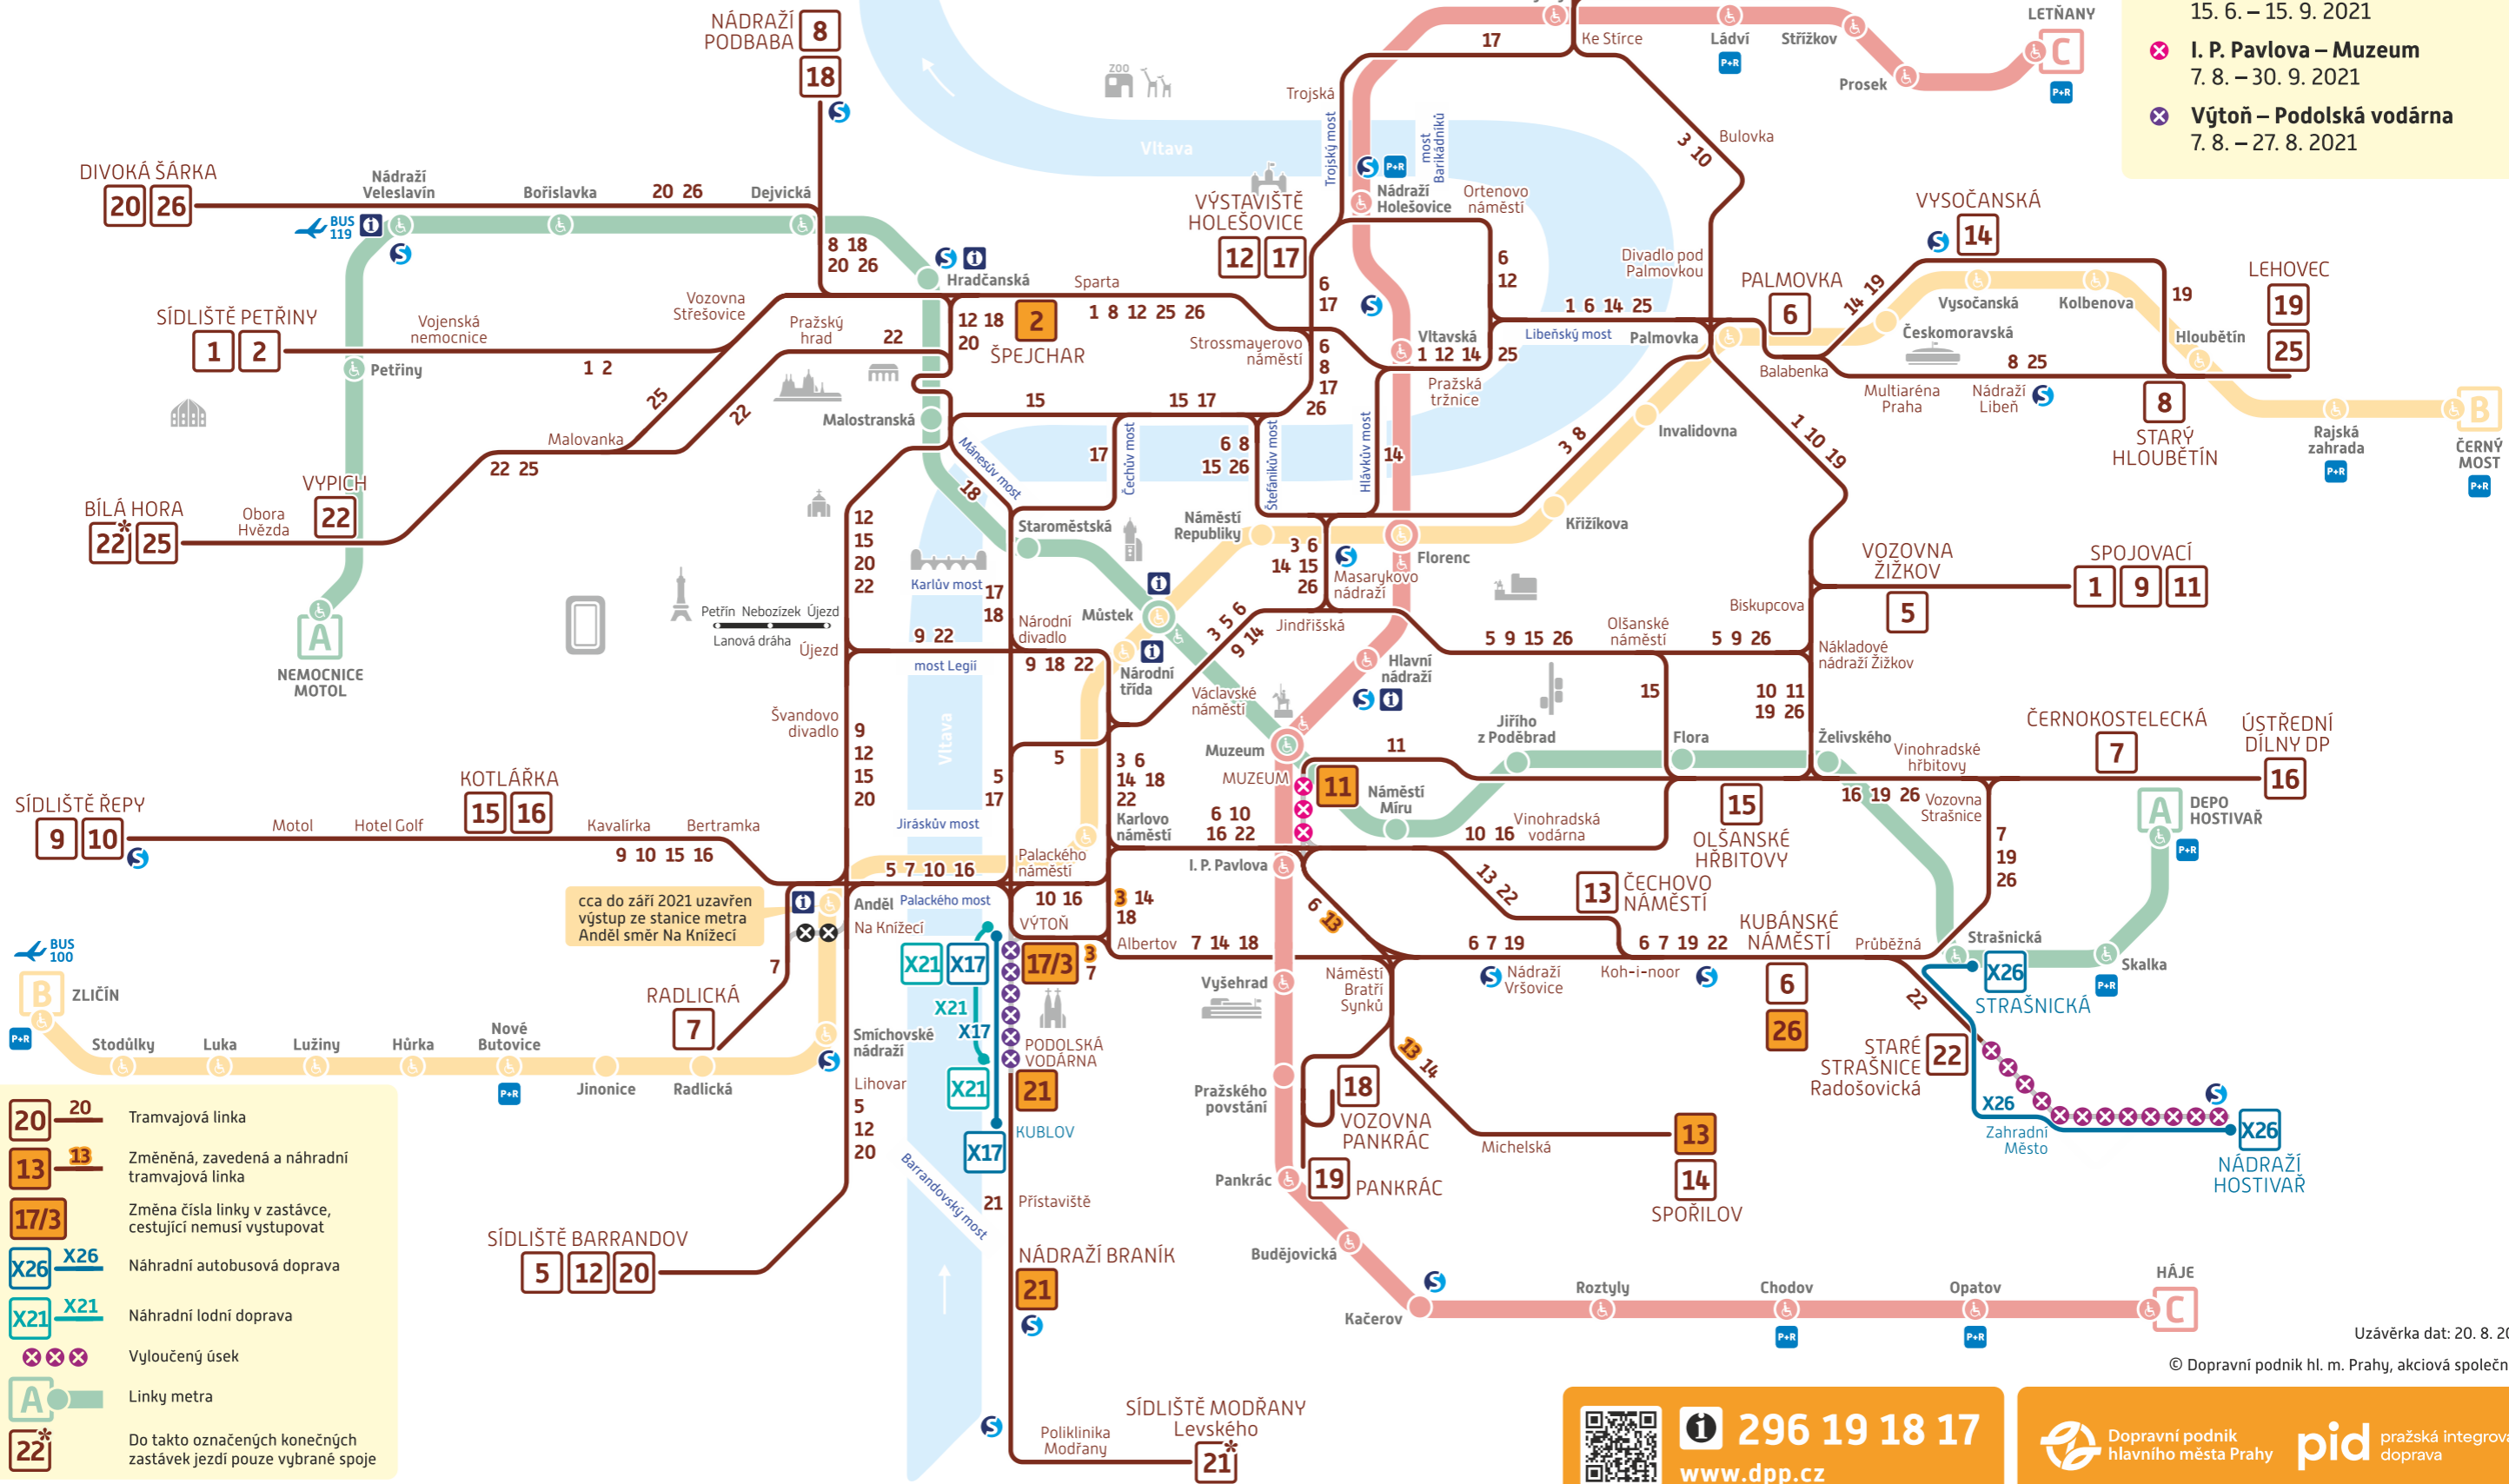

Schéma TRAMVAJE a METRO

Denní provoz od 23. 8. 2021

Omezení provozu:

TRAM

- ⊗ ul. Za Ženskými domovy
26. 2. 2021 – do odvolání
- ⊗ oblast Zahradní Město
15. 6. – 15. 9. 2021
- ⊗ I. P. Pavlova – Muzeum
7. 8. – 30. 9. 2021
- ⊗ Výtoň – Podolská vodárna
7. 8. – 27. 8. 2021

Uzávěrka dat: 20. 8. 2021

© Dopravní podnik hl. m. Prahy, akciová společnost

296 19 18 17
www.dpp.cz