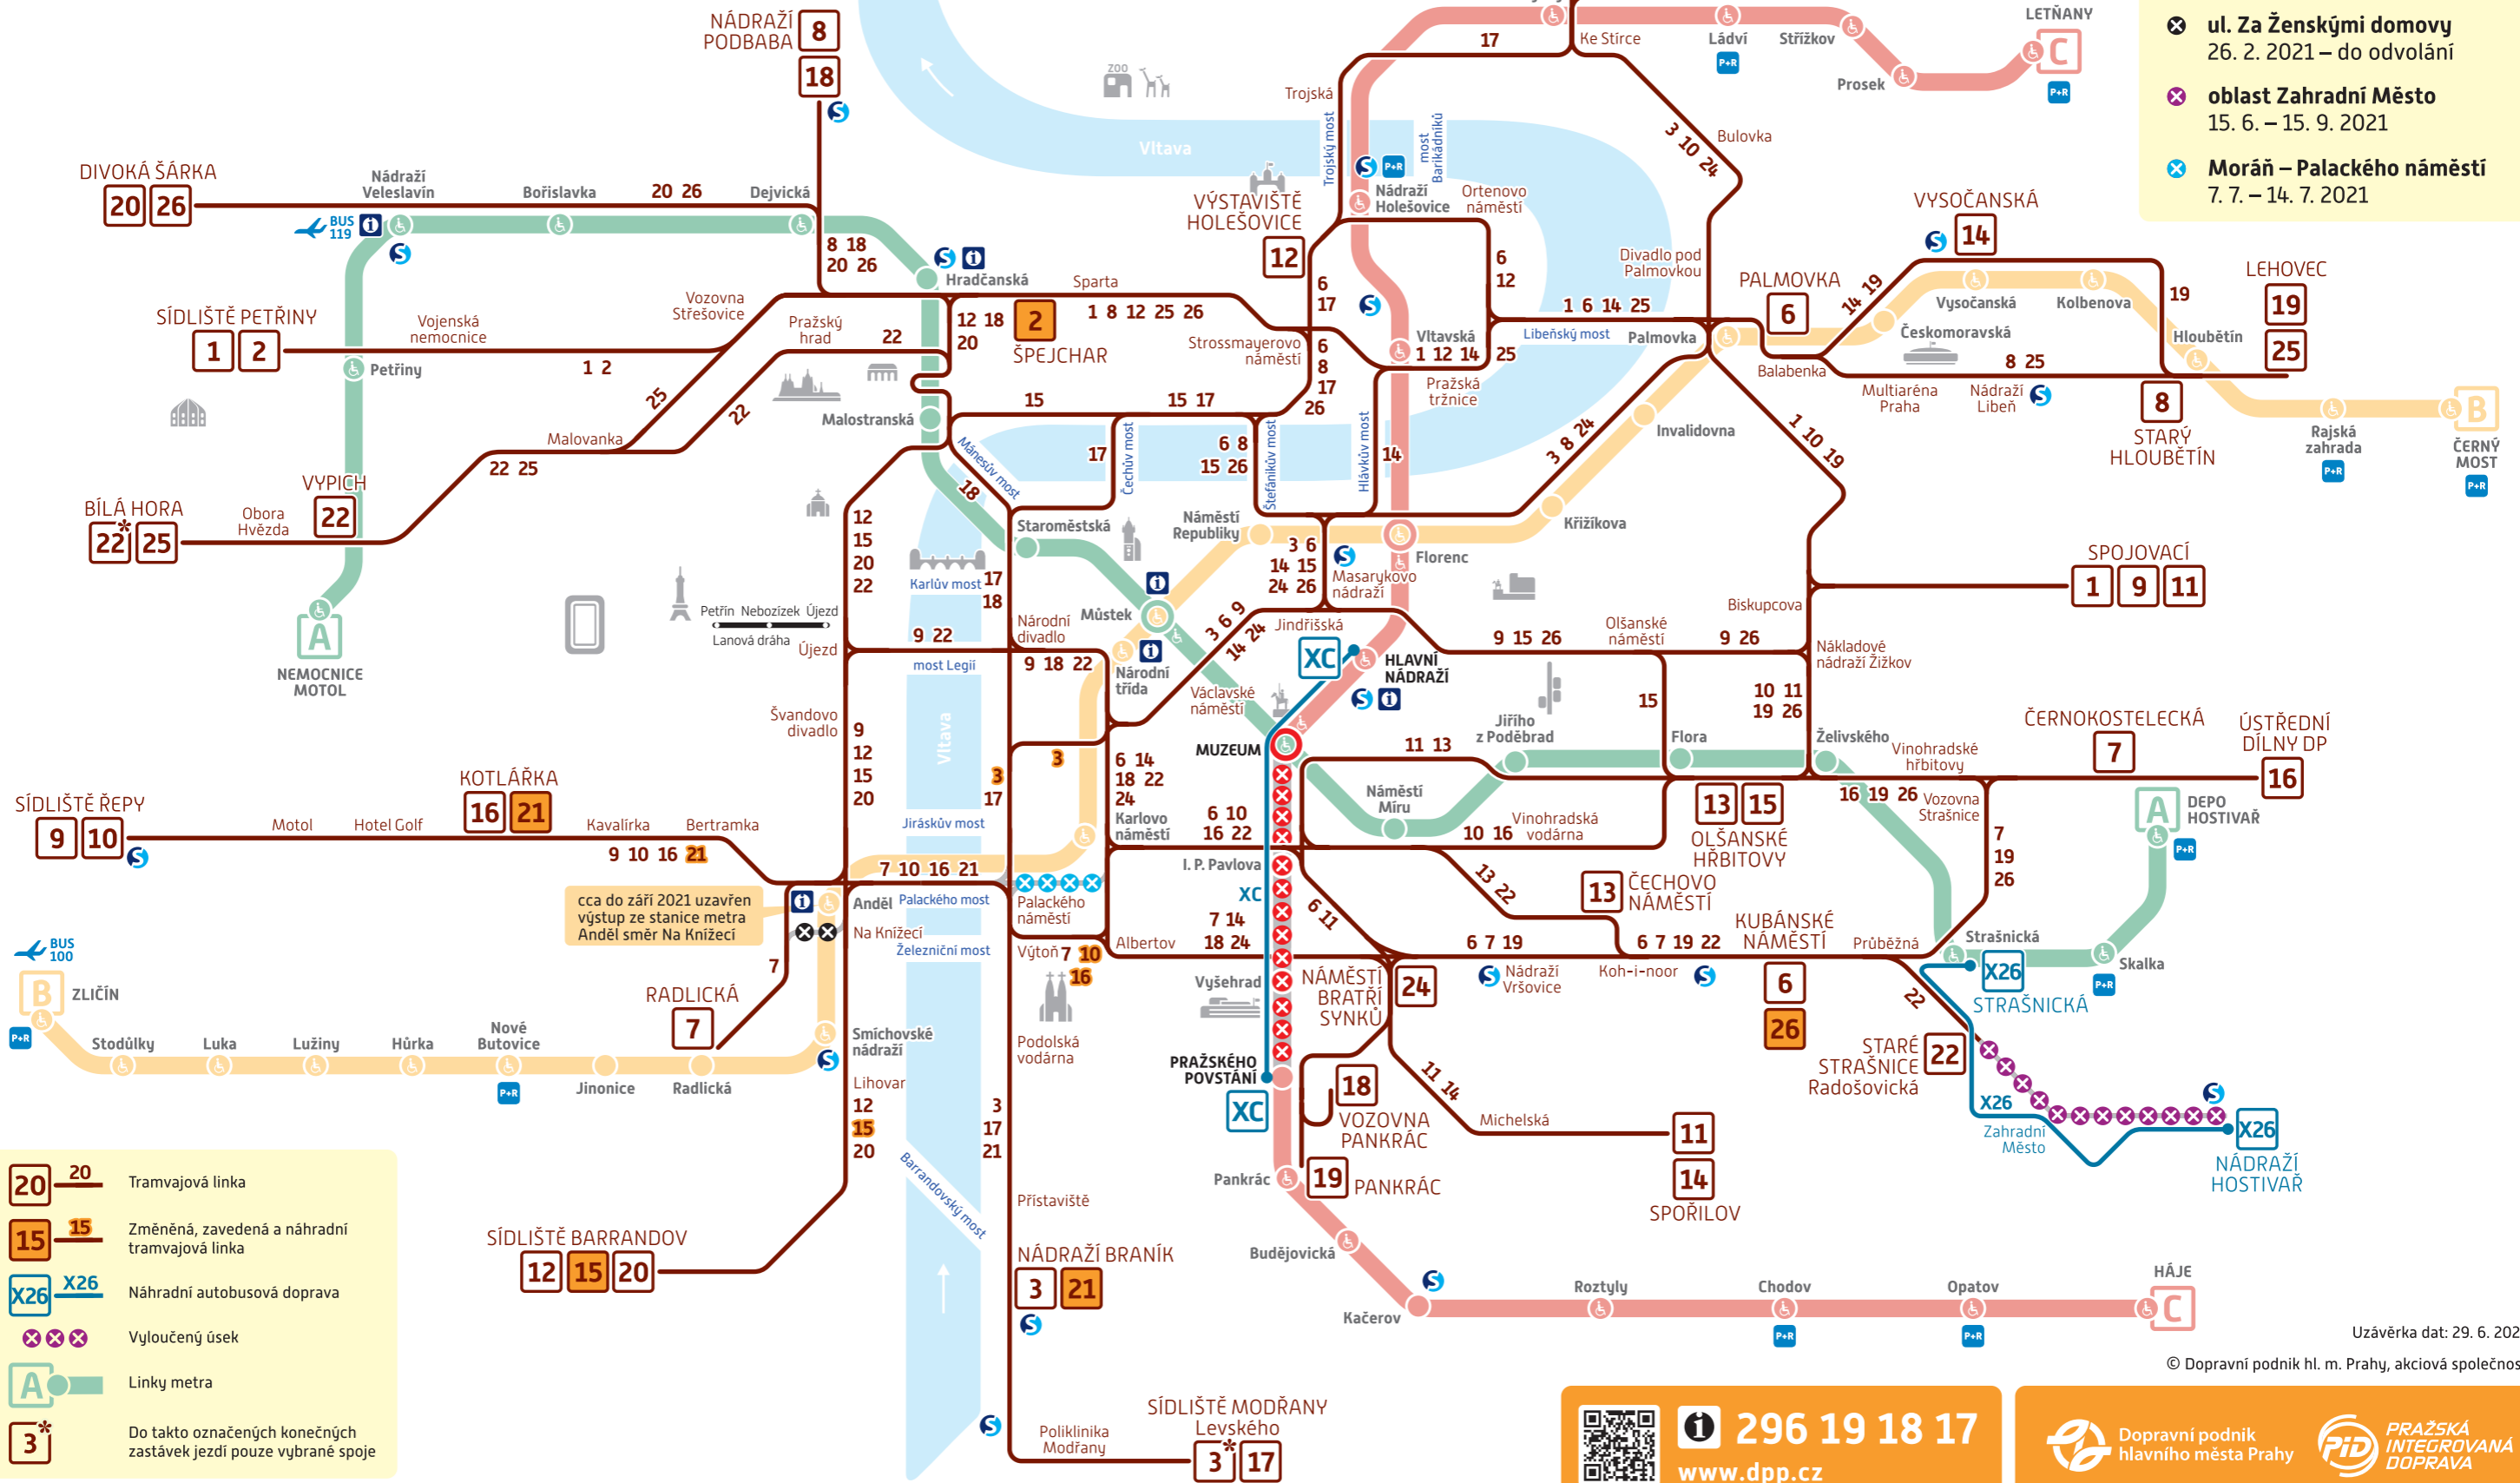

# Schéma TRAMVAJE a METRO

## Denní provoz od 7. 7. 2021

### Omezení provozu:

**METRO**

- ✖ **Pražského povstání – Muzeum**  
3. 7. – 11. 7. 2021

**TRAM**

- ✖ **ul. Za Ženskými domovy**  
26. 2. 2021 – do odvolání
- ✖ **oblast Zahradní Město**  
15. 6. – 15. 9. 2021
- ✖ **Moráň – Palackého náměstí**  
7. 7. – 14. 7. 2021

- 20** Tramvajová linka
- 15** Změněná, zavedená a náhradní tramvajová linka
- X26** Náhradní autobusová doprava
- ✖✖✖ Vyloučený úsek
- A** Linky metra
- 3\*** Do takto označených konečných zastávek jezdí pouze vybrané spoje