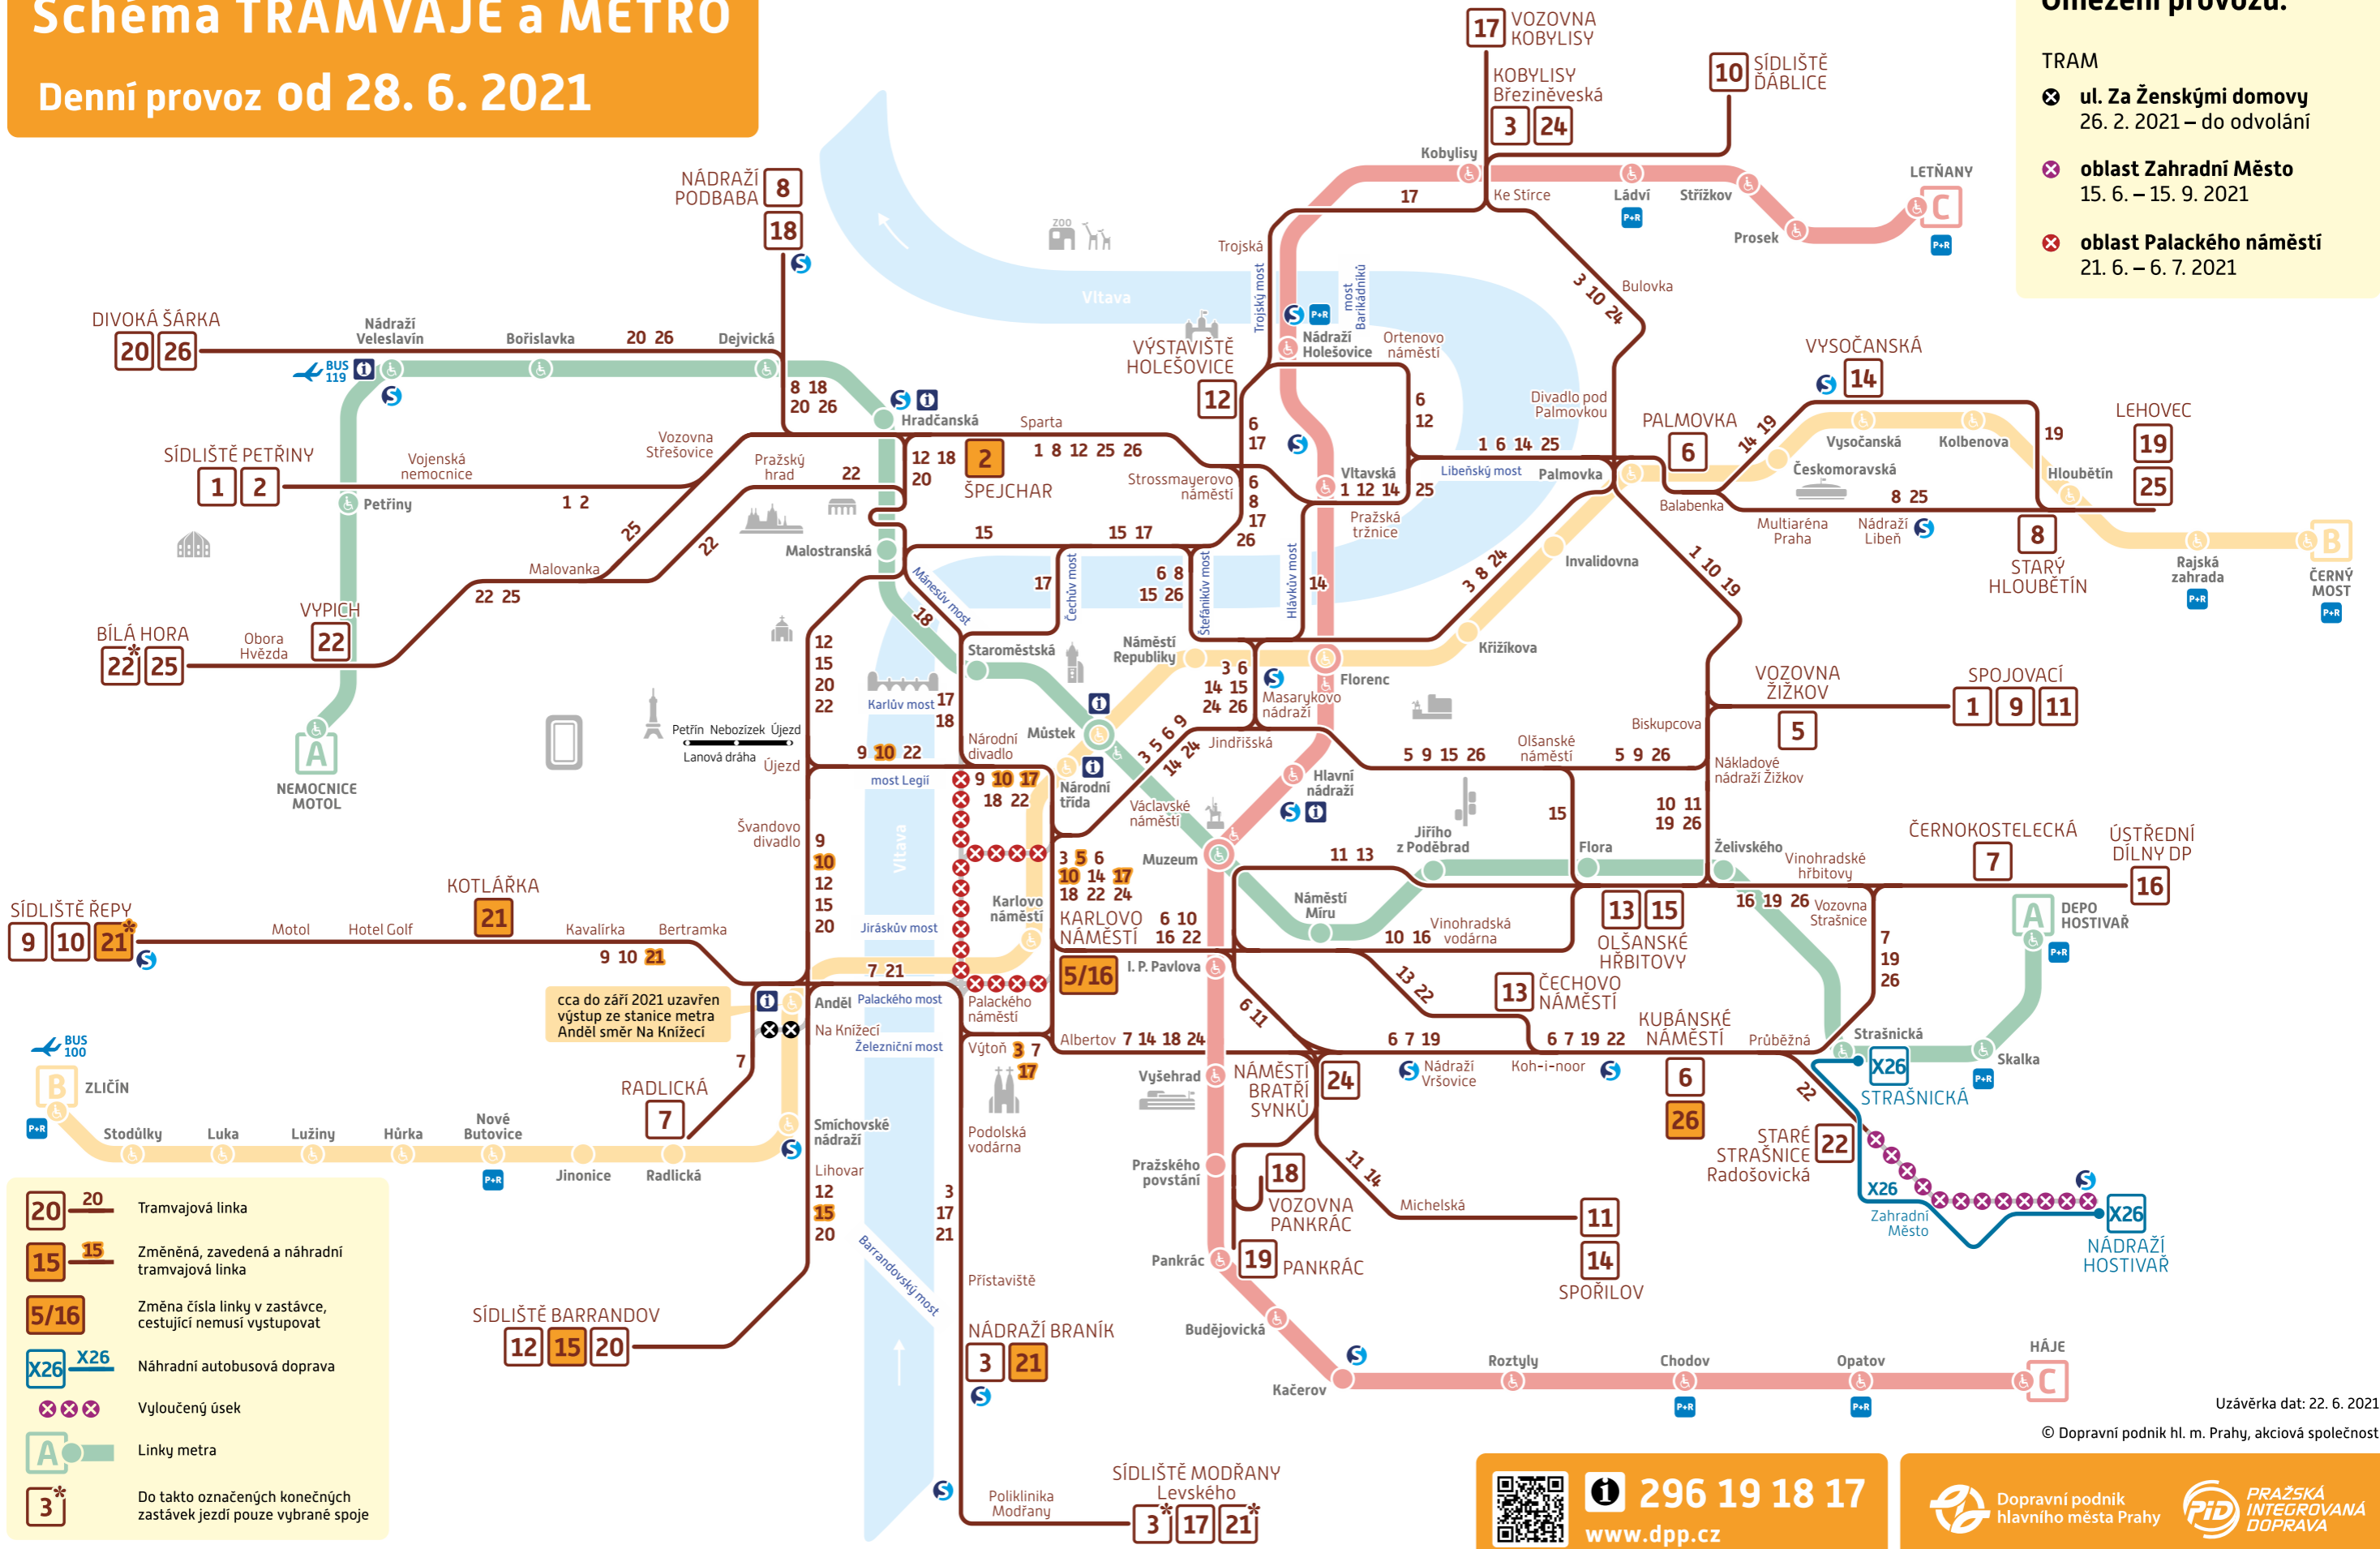

Schéma TRAMVAJE a METRO

Denní provoz od 28. 6. 2021

Omezení provozu:

TRAM

- ⊗ ul. Za Ženskými domovy
26. 2. 2021 – do odvolání
- ⊗ oblast Zahradní Město
15. 6. – 15. 9. 2021
- ⊗ oblast Palackého náměstí
21. 6. – 6. 7. 2021

cca do září 2021 uzavřen výstup ze stanice metra Anděl směr Na Knížecí

- 20 Tramvajová linka
- 15 Změněná, zavedená a náhradní tramvajová linka
- 5/16 Změna čísla linky v zastávce, cestující nemusí vystupovat
- X26 Náhradní autobusová doprava
- ⊗ Vyloučený úsek
- A Linky metra
- 3* Do takto označených konečných zastávek jezdí pouze vybrané spoje