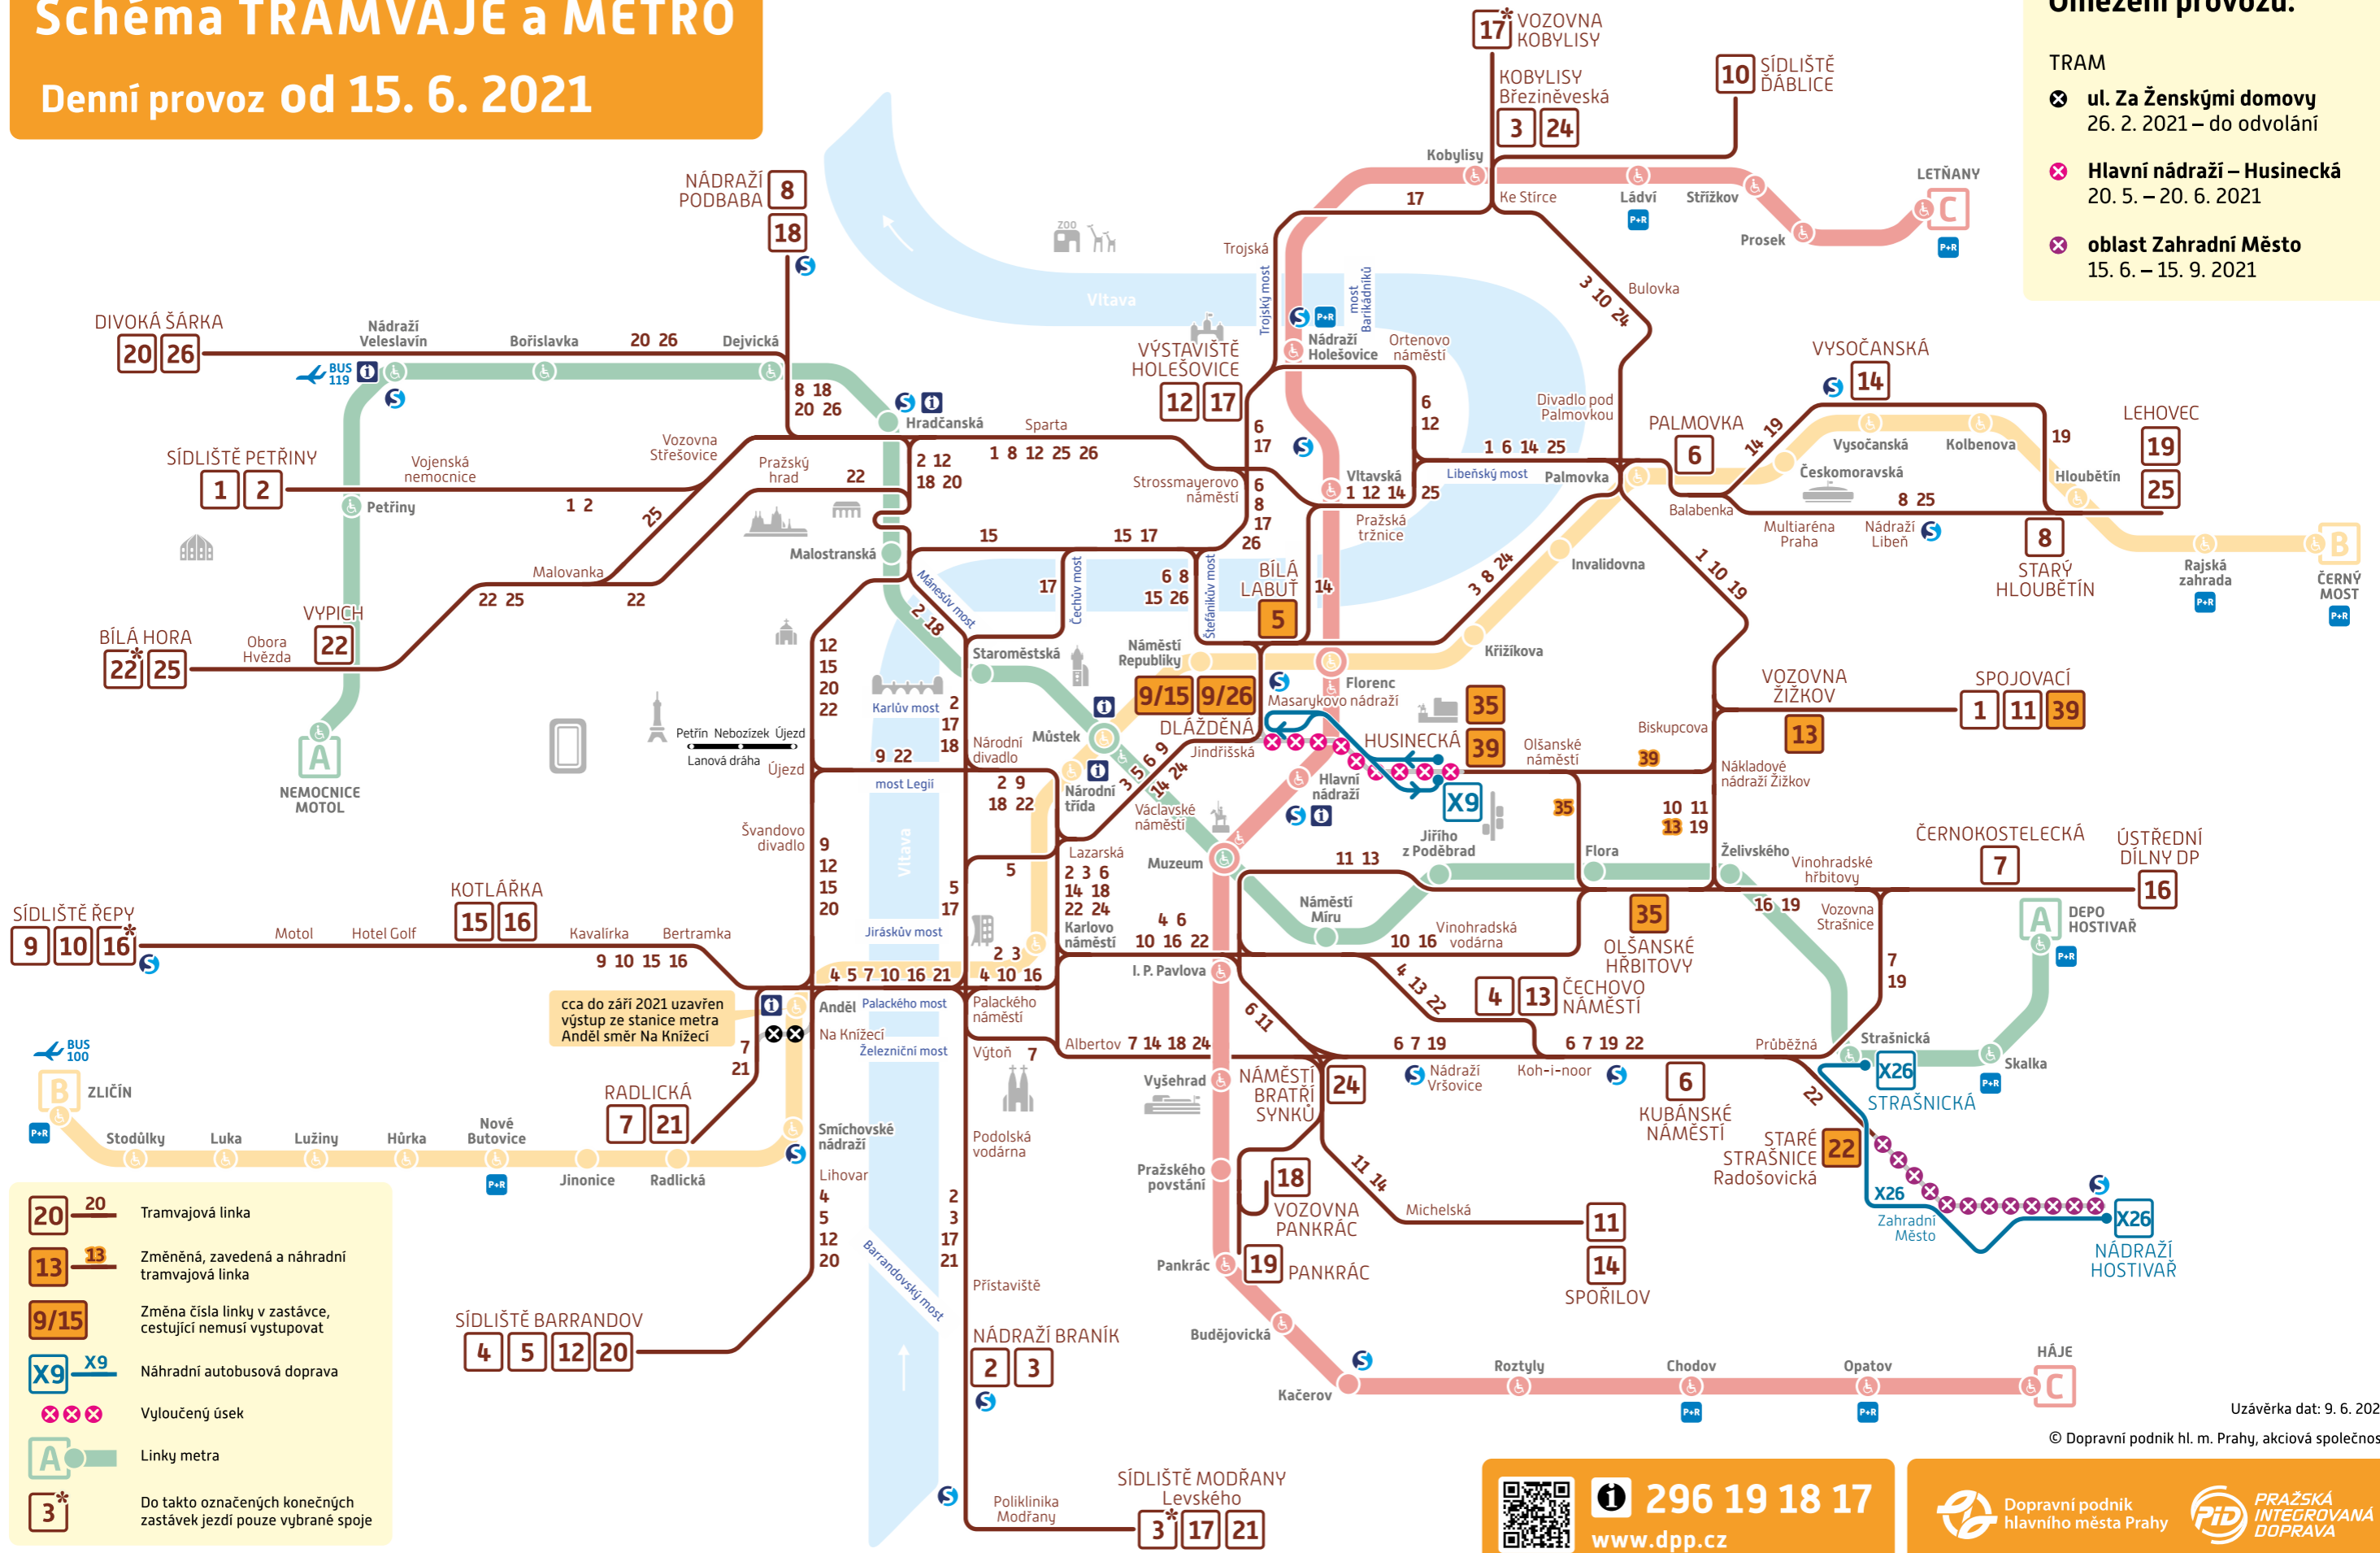

# Schéma TRAMVAJE a METRO

## Denní provoz od 15. 6. 2021

### Omezení provozu:

TRAM

- ⊗ ul. Za Ženskými domovy 26. 2. 2021 – do odvolání
- ⊗ Hlavní nádraží – Husinecká 20. 5. – 20. 6. 2021
- ⊗ oblast Zahradní Město 15. 6. – 15. 9. 2021

- 20 Tramvajová linka
- 13 Změněná, zavedená a náhradní tramvajová linka
- 9/15 Změna čísla linky v zastávce, cestující nemusí vystupovat
- X9 Náhradní autobusová doprava
- ⊗ Vyloučený úsek
- A Linky metra
- 3\* Do takto označených konečných zastávek jezdí pouze vybrané spoje