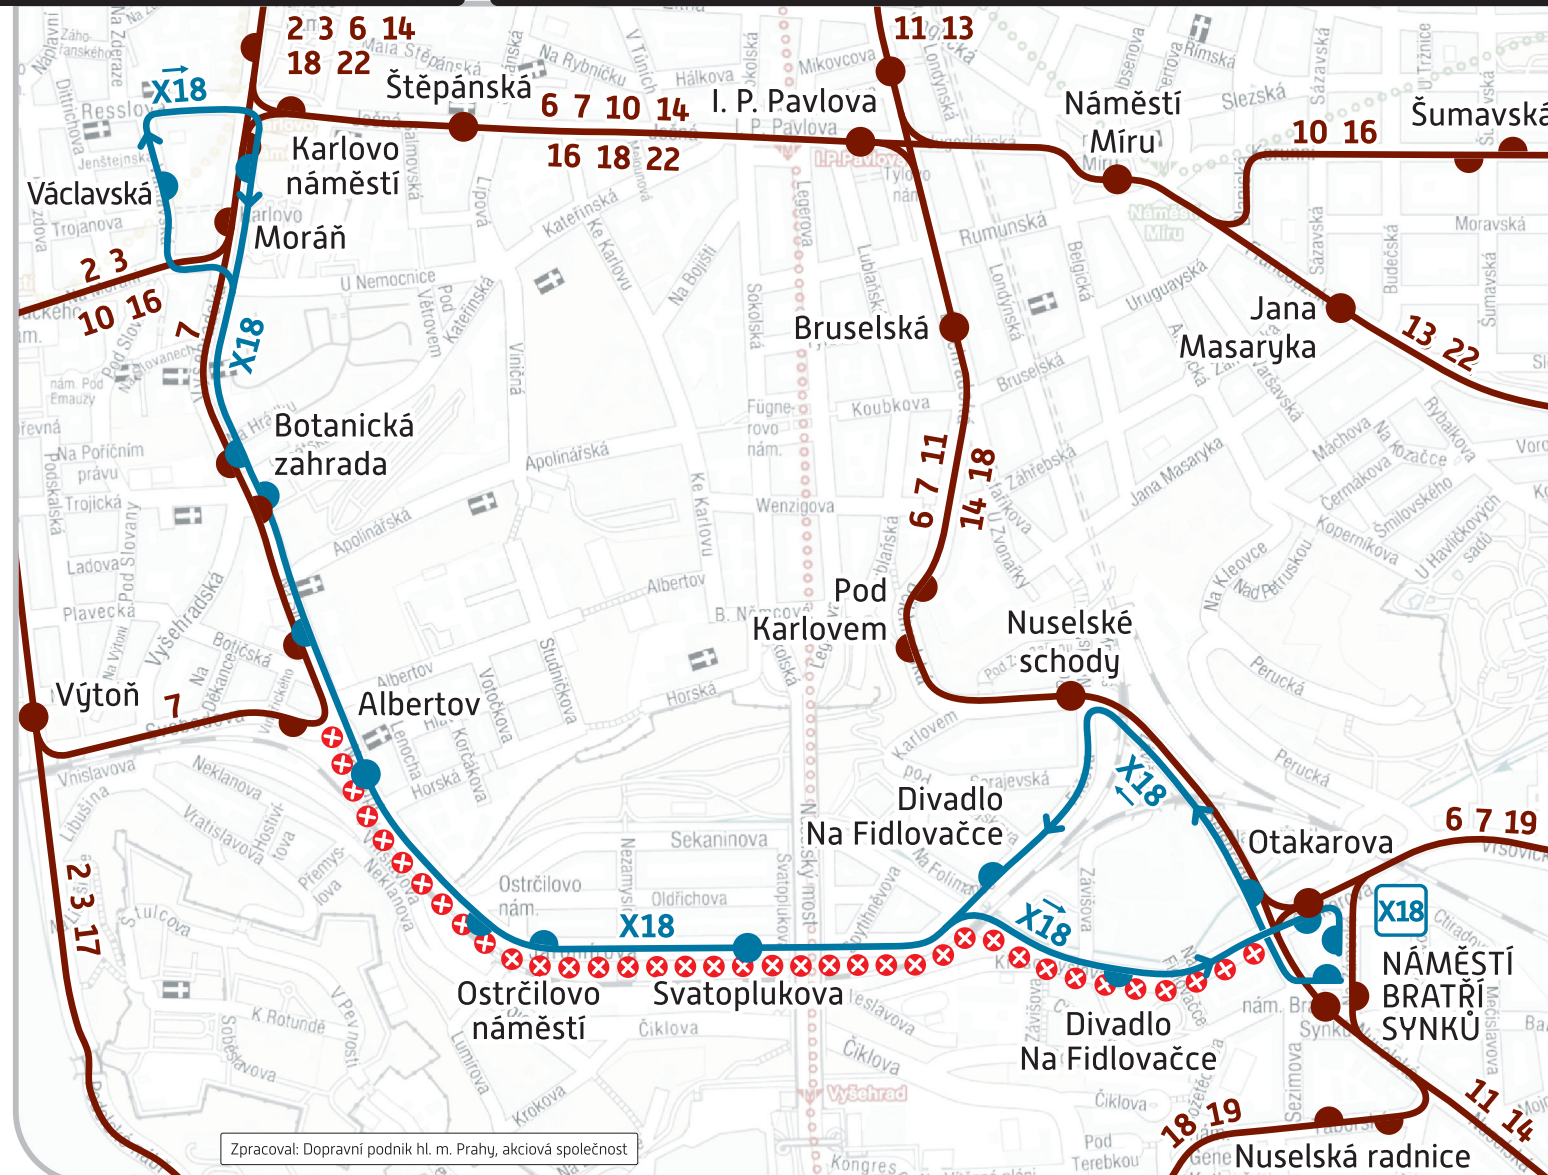

ALBERTOV – OTAKAROVA

Změny tras tramvajových linek:

- 7** je v úseku **Albertov – Otakarova** odkloněna přes zastávky Botanická zahrada, Karlovo náměstí, I. P. Pavlova a Nuselské schody
- 14** **18** jsou v úseku **Karlovo náměstí – Náměstí Bratří Synků** odkloněny přes zastávky I. P. Pavlova a Nuselské schody

Náhradní autobusová doprava:

X18 NÁMĚSTÍ BRATŘÍ SYNKŮ – Albertov – KARLOVO NÁMĚSTÍ

Zastávky:

- směr Karlovo náměstí
- Náměstí Bratří Synků – nástupní:** na náměstí Bratří Synků, v obratišti TRAM
- Otakarova:** v ulici Bělehradská, cca 25 m za křižovatkou s ulicí Otakarova
- Divadlo Na Fidlovačce:** v ulici Na Folimance, před mostem přes Botič
- Svatoplukova:** v ulici Jaromírova, v zastávce TRAM
- Ostrčilovo náměstí:** v ulici Jaromírova, v zastávce TRAM
- Albertov:** v ulici Na Slupi, v zastávce TRAM
- Botanická zahrada:** v ulici Na Slupi, v zastávce TRAM
- Václavská:** v ulici Václavská, v zastávce BUS č. 148

směr Náměstí Bratří Synků

- Karlovo náměstí:** na Karlově náměstí, v zastávce BUS č. 176
- Botanická zahrada:** v ulici Vyšehradská, v zastávce TRAM
- Albertov:** v ulici Na Slupi, v zastávce TRAM
- Albertov:** v ulici Na Slupi, cca 45 m za křižovatkou s ulicí Svobodova
- Ostrčilovo náměstí:** na Ostrčilově náměstí, v zastávce TRAM
- Svatoplukova:** v ulici Jaromírova, v zastávce TRAM

Divadlo Na Fidlovačce: v ulici Křesomyslova, na úrovni zastávky TRAM
Otakarova: v ulici Otakarova, na úrovni zastávky TRAM
Náměstí Bratří Synků – výstupní: v ulici Na Zámecké, v zastávce TRAM

Closure period: Saturday, 12 June 2021 (from 8:00 a.m. until 2:30 p.m.)
Closed section: Albertov – Otakarova
Affected TRAM lines: 7, 14 and 18
Replacement BUS service: X18
Reason for closure: preparatory work before the start of road reconstruction
 Thank you for your understanding.