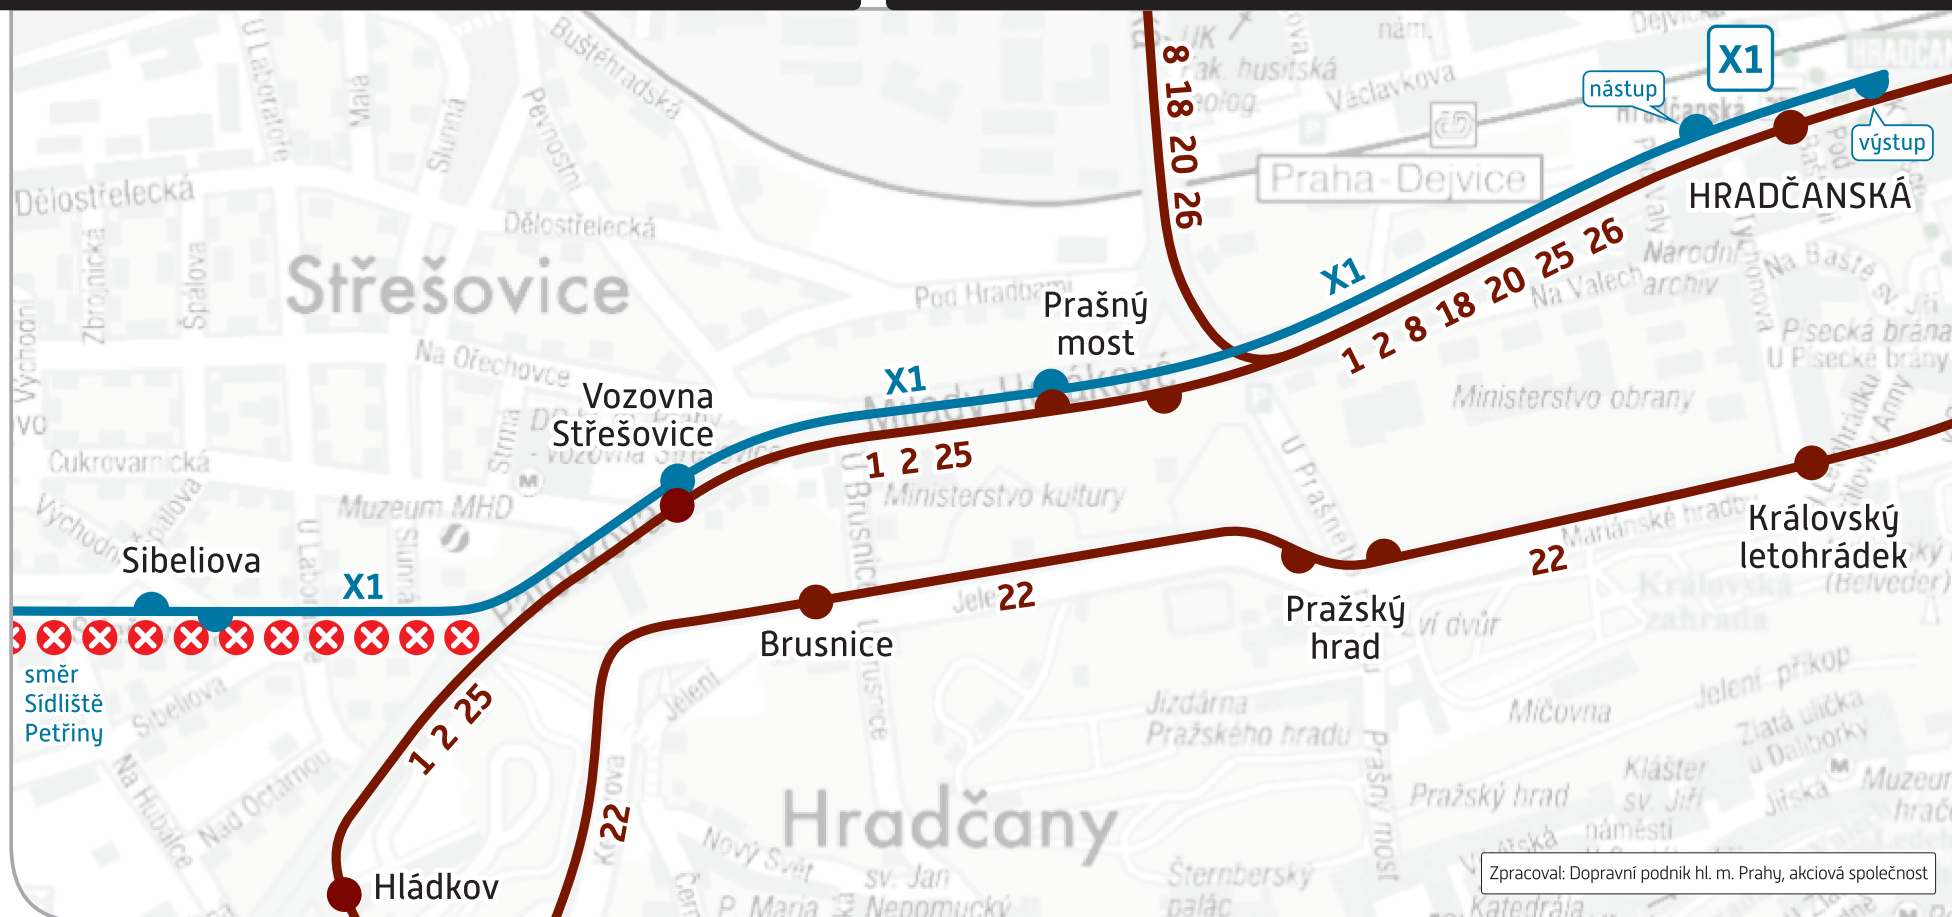

Vozovna Střešovice – Sídliště Petřiny

Změny tras tramvajových linek:

1 **2**

ve směru z centra jsou ze zastávky Vozovna Střešovice odkloněny přes zastávku Hládkov do zastávky Malovanka, kde jsou ukončeny

Náhradní autobusová doprava:

X1

HRADČANSKÁ – Vozovna Střešovice
– SÍDLIŠTĚ PETŘINY

Zastávky:

směr Sídliště Petřiny

Hradčanská – nástupní: v ul. Milady Horákové, v zastávce BUS linky 909

Prašný most: v ul. Milady Horákové, v zastávce TRAM

Vozovna Střešovice: v ul. Patočkově, v zastávce BUS určené pro náhradní dopravu

Sibeliova, Ořechovka: v ul. Střešovické, v zastávkách BUS určených pro náhradní dopravu

Baterie, Vojenská nemocnice: v ul. Na Petřinách, v zastávkách BUS určených pro náhradní dopravu

Větrník: v ul. Na Petřinách, v zastávce BUS linky 108

Petřiny: v ul. Na Petřinách, v zastávce TRAM

Sídliště Petřiny – výstupní: v ul. Na Petřinách, před křižovatkou s Heyrovského náměstím

směr Hradčanská