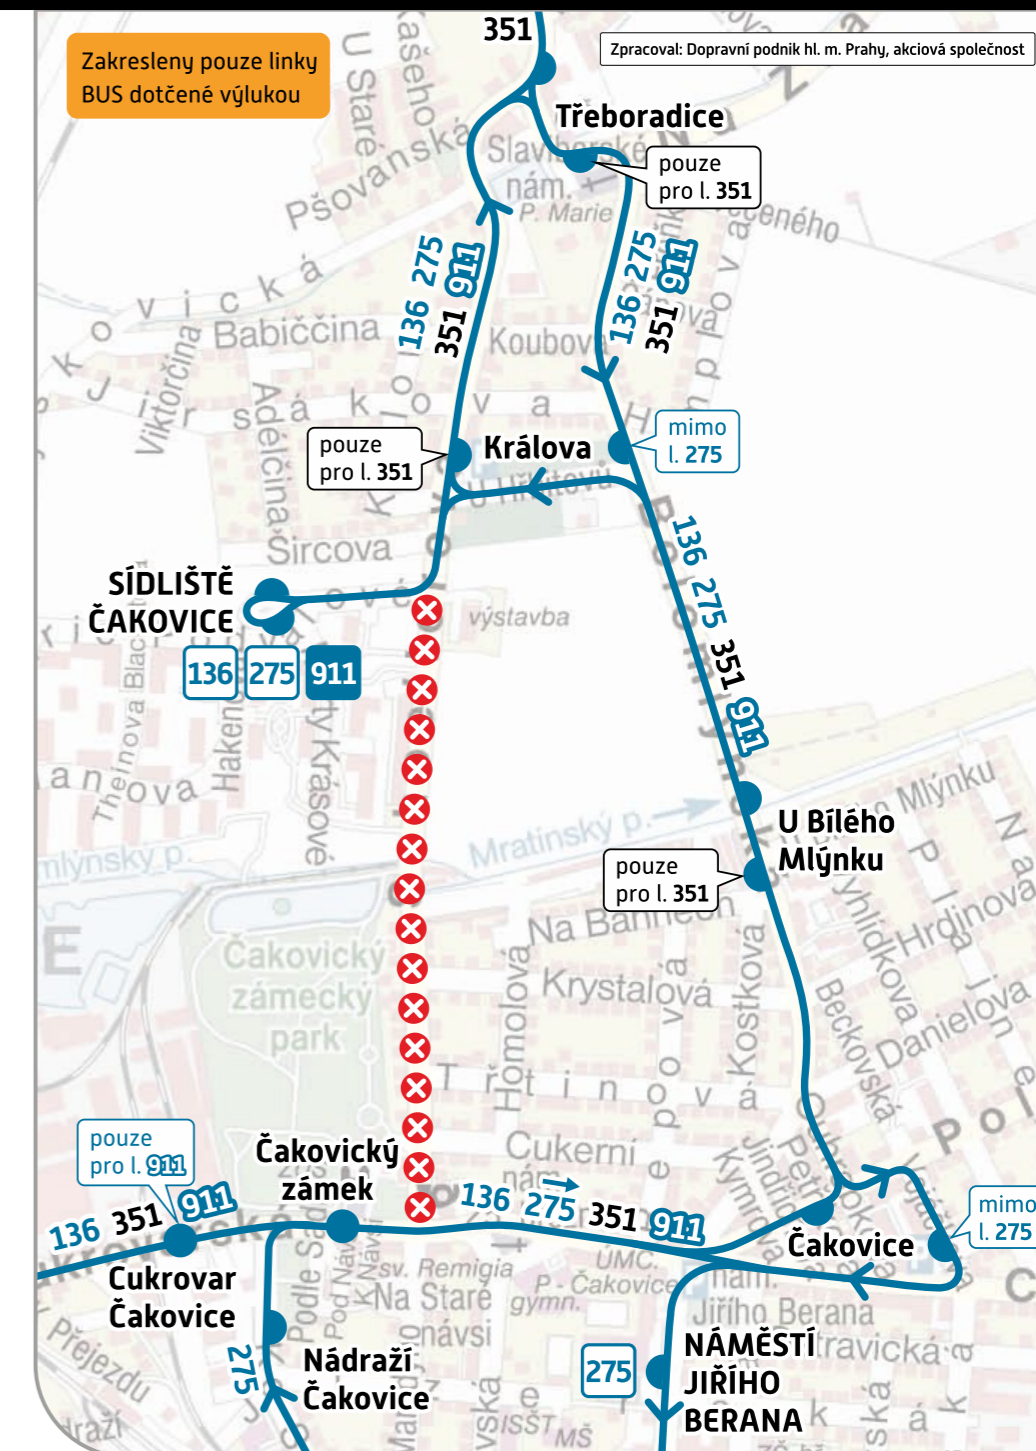

# dočasná změna

296 19 18 17

www.dpp.cz  
www.pid.cz

Vážení cestující,  
z důvodu prací na inženýrských sítích a povrchu vozovky v ulici Schoellerově jsou

275

Zastávky:

**Ruší se (obousměrně): Krystalová**

(směr Náměstí Jiřího Berana): **Čakovický zámek, Nádraží Čakovice**

**Zřizují se (směr Sídliště Čakovice): Čakovice, U Bílého Mlýnku – v zastávkách BUS linky č. 158**

351

Zastávky:

**Ruší se (obousměrně): Krystalová**

**Zřizují se (obousměrně): Čakovice, U Bílého Mlýnku – v zastávkách BUS linky č. 158**

Closure period: **from Monday, 14 June 2021**  
(approx. 4:30 a.m.)  
**until further notice**  
(assumption, at the end of 2021)

Closed section: Schoellerova street  
Affected bus lines: **136, 275, 351, 911**  
Replacement service: not introduced

Věříme, že tato dopravní opatření přijmete s pochopením.

Infocentra: Hlavní nádraží – Můstek – Hradčanská – Nádraží Veveslavín – Letiště Václava Havla – Anděl – Magistrát hl. m. Prahy