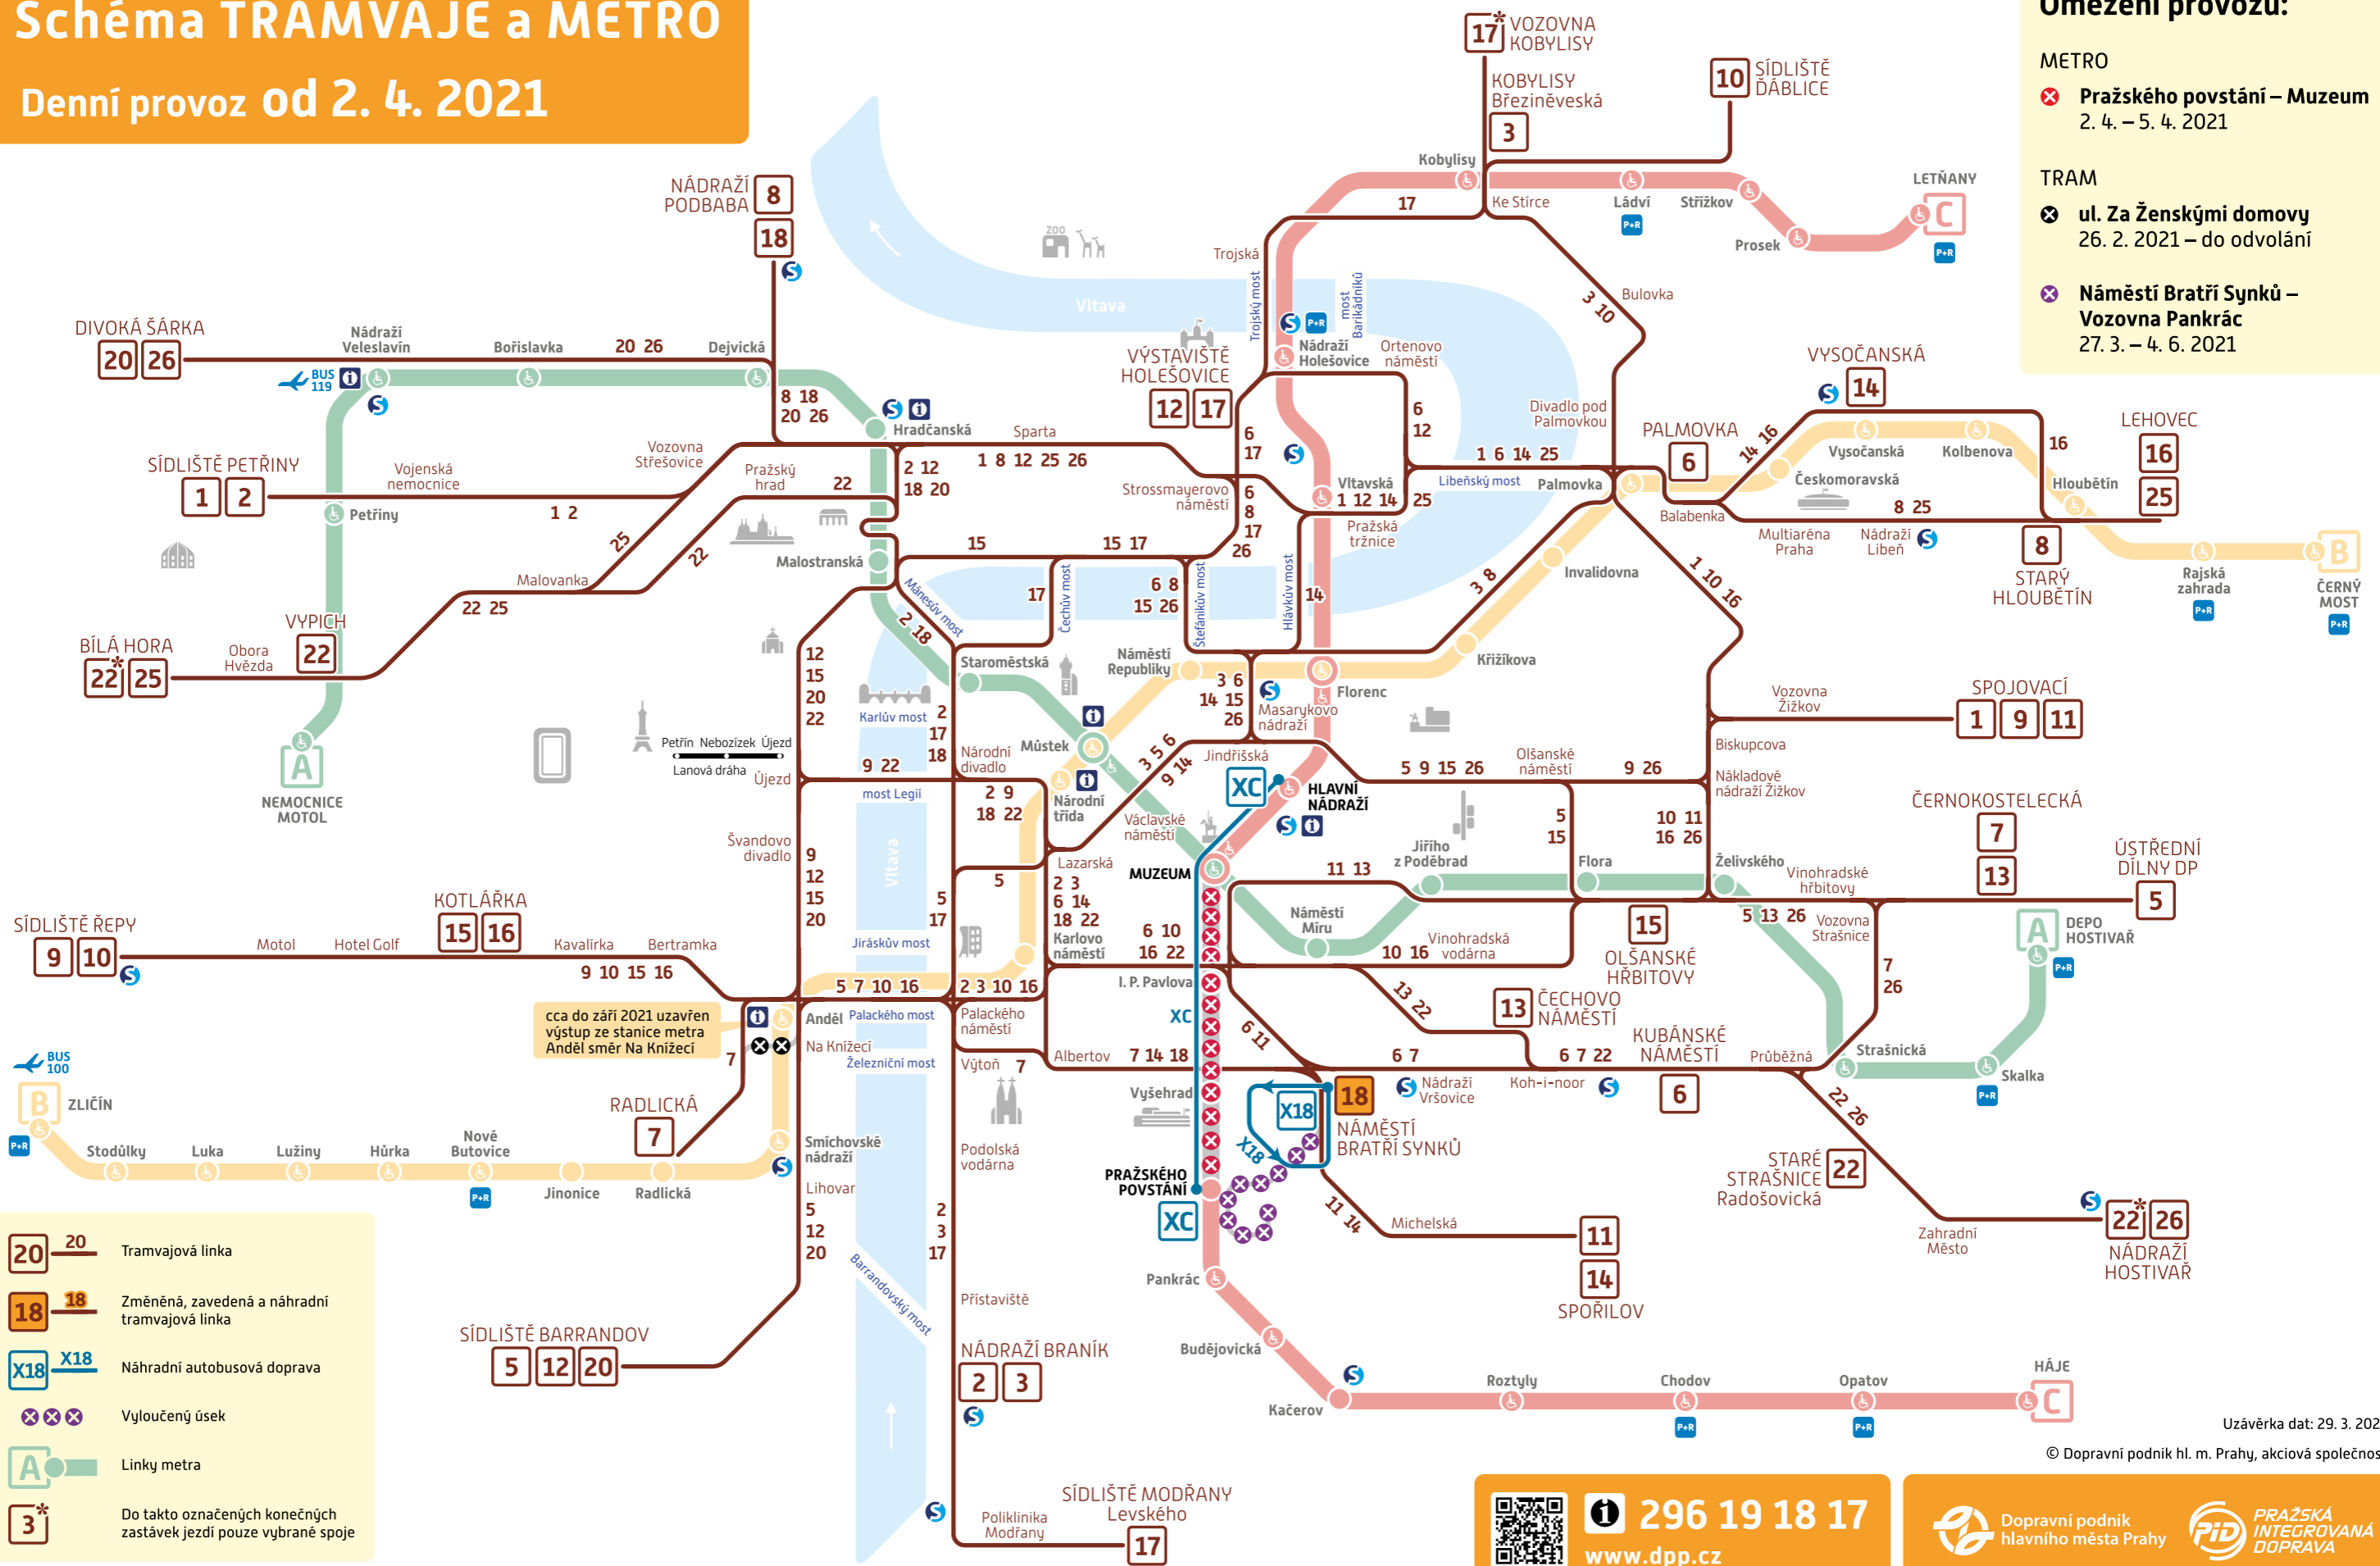

Schéma TRAMVAJE a METRO

Denní provoz od 2. 4. 2021

- 20** Tramvajová linka
- 18** Změněná, zavedená a náhradní tramvajová linka
- X18** Náhradní autobusová doprava
- XX** Vyloučený úsek
- A** Linky metra
- 3*** Do takto označených konečných zastávek jezdí pouze vybrané spoje

Omezení provozu:

- METRO**
- ✗** Pražského povstání – Muzeum 2. 4. – 5. 4. 2021
- TRAM**
- ✗** ul. Za Ženskými domovy 26. 2. 2021 – do odvolání
 - ✗** Náměstí Bratří Synků – Vozovna Pankrác 27. 3. – 4. 6. 2021