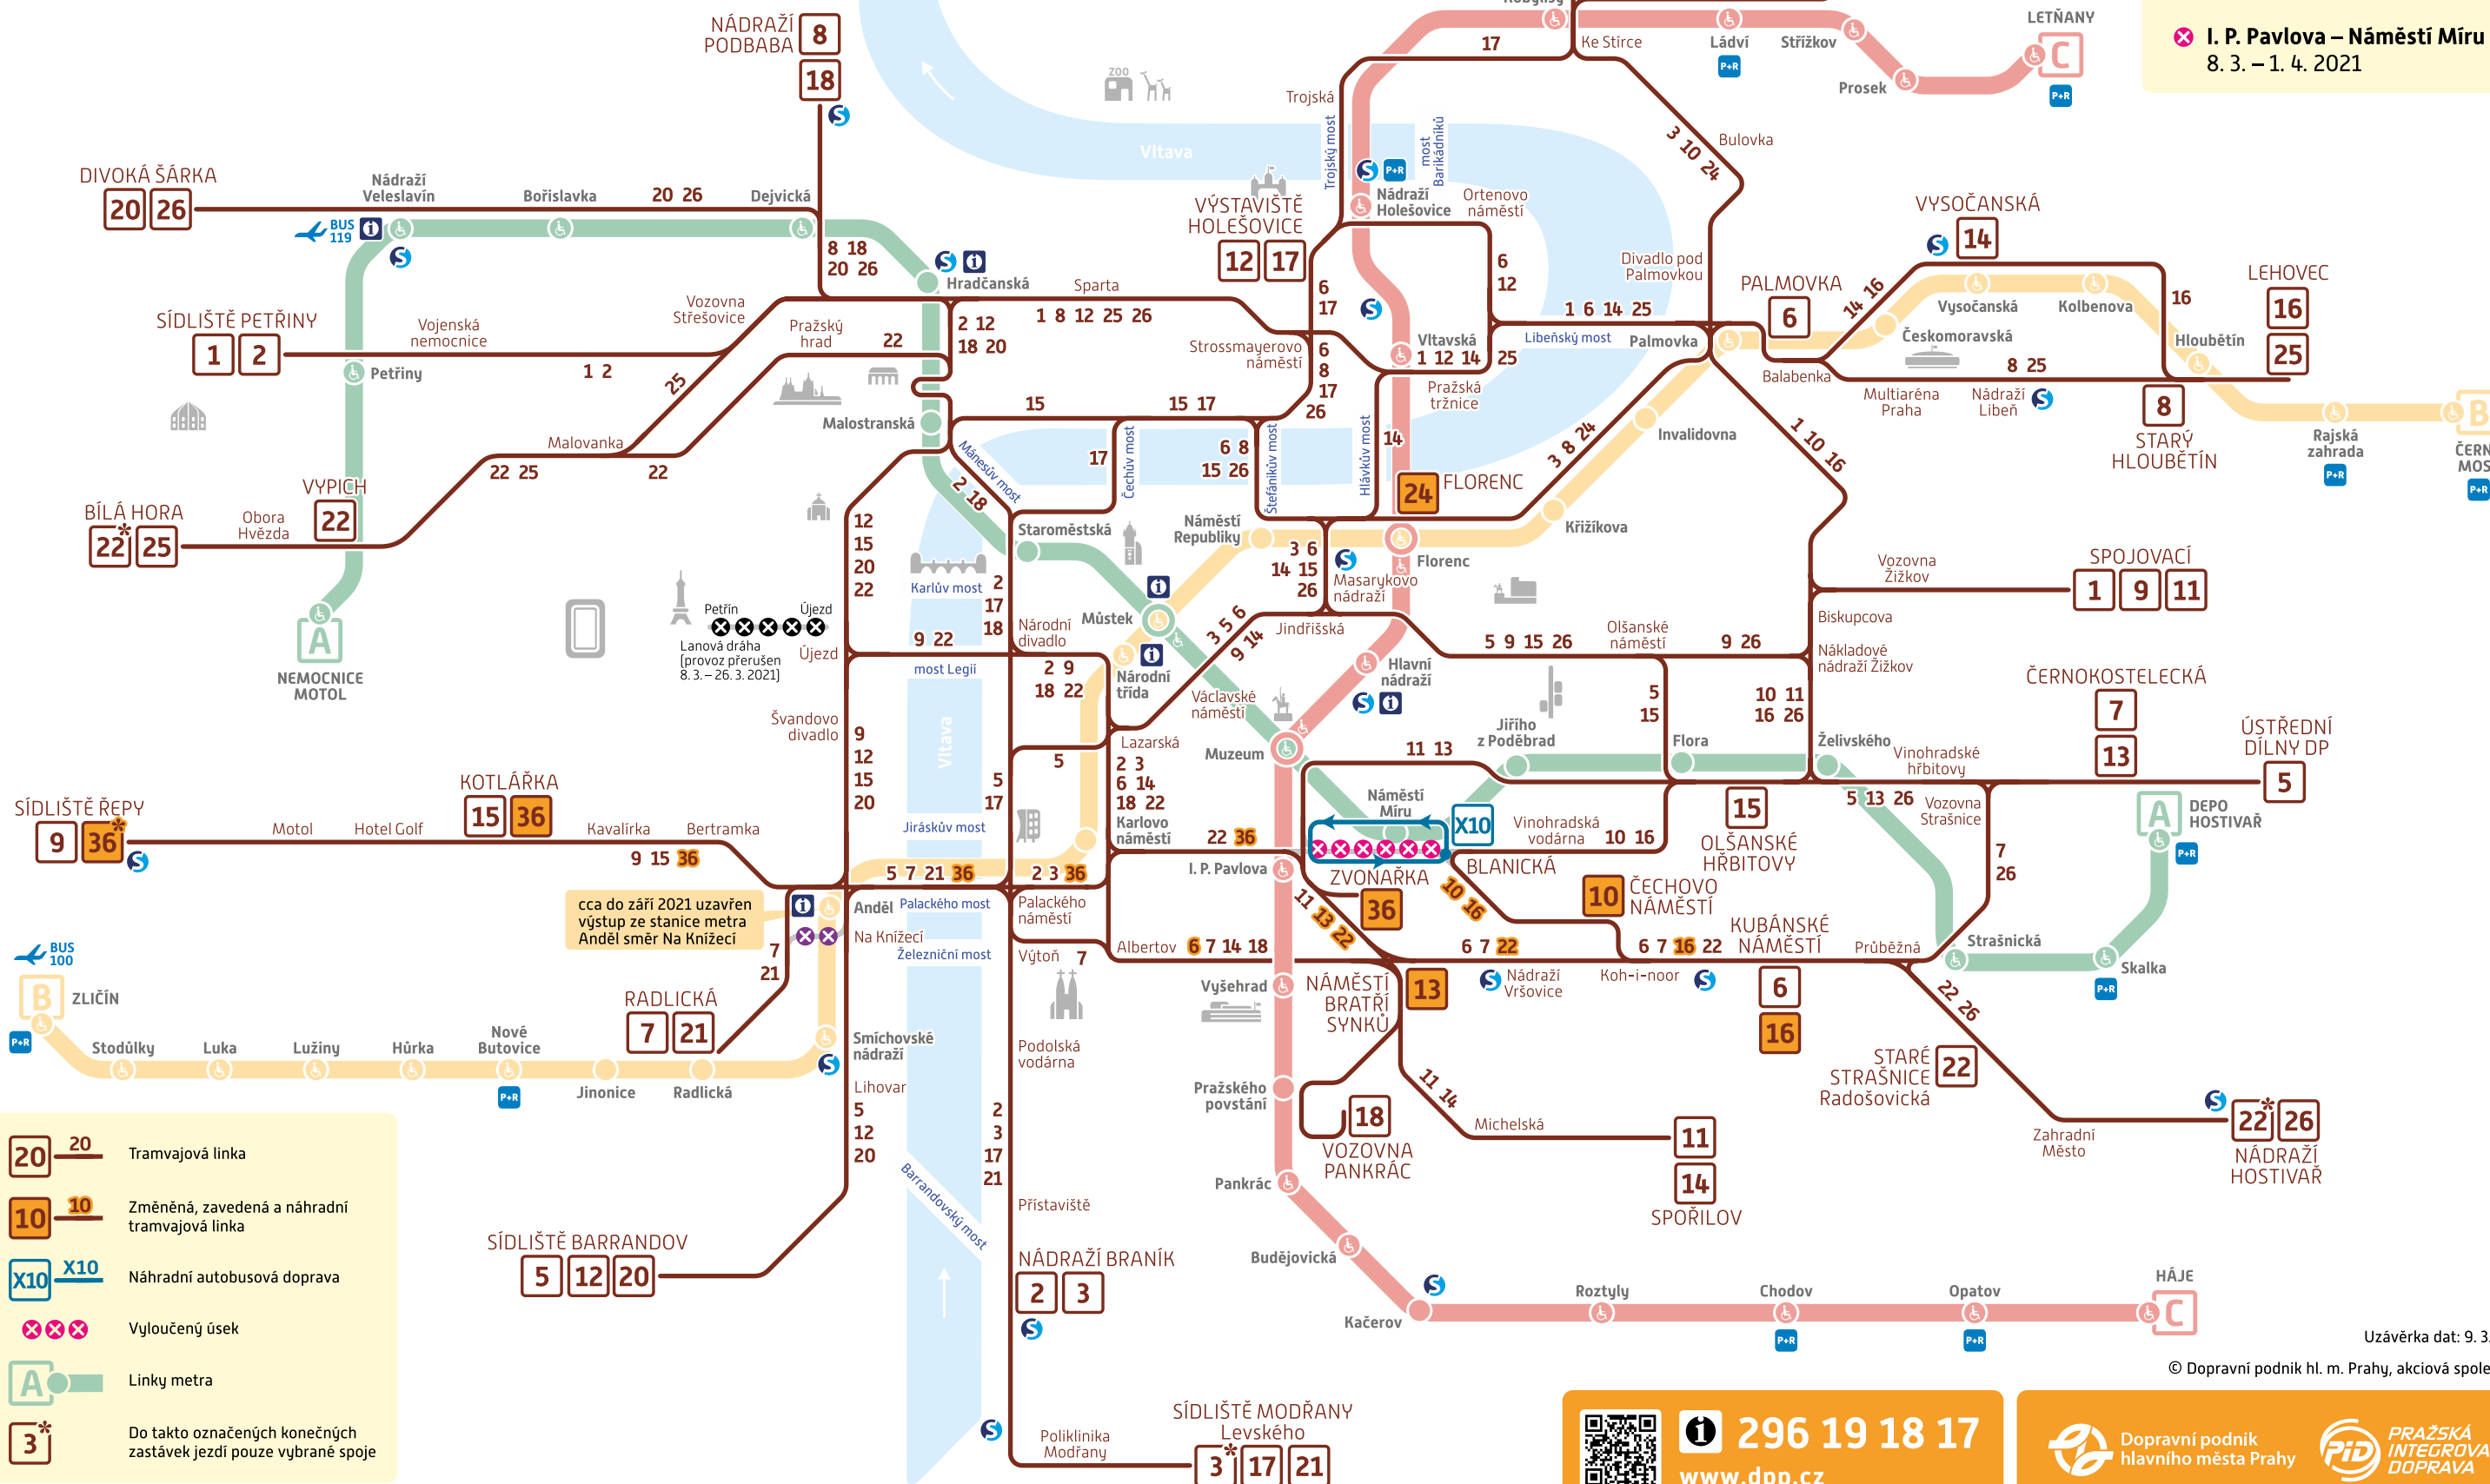

# Schéma TRAMVAJE a METRO

## Denní provoz od 15. 3. 2021

### Omezení provozu:

TRAM

✘ ul. Za Ženskými domovy  
26. 2. 2021 – do odvolání

✘ I. P. Pavlova – Náměstí Míru  
8. 3. – 1. 4. 2021

- 20 20 Tramvajová linka
- 10 10 Změněná, zavedená a náhradní tramvajová linka
- X10 X10 Náhradní autobusová doprava
- Vyloučený úsek
- Linky metra
- 3\* Do takto označených konečných zastávek jezdí pouze vybrané spoje