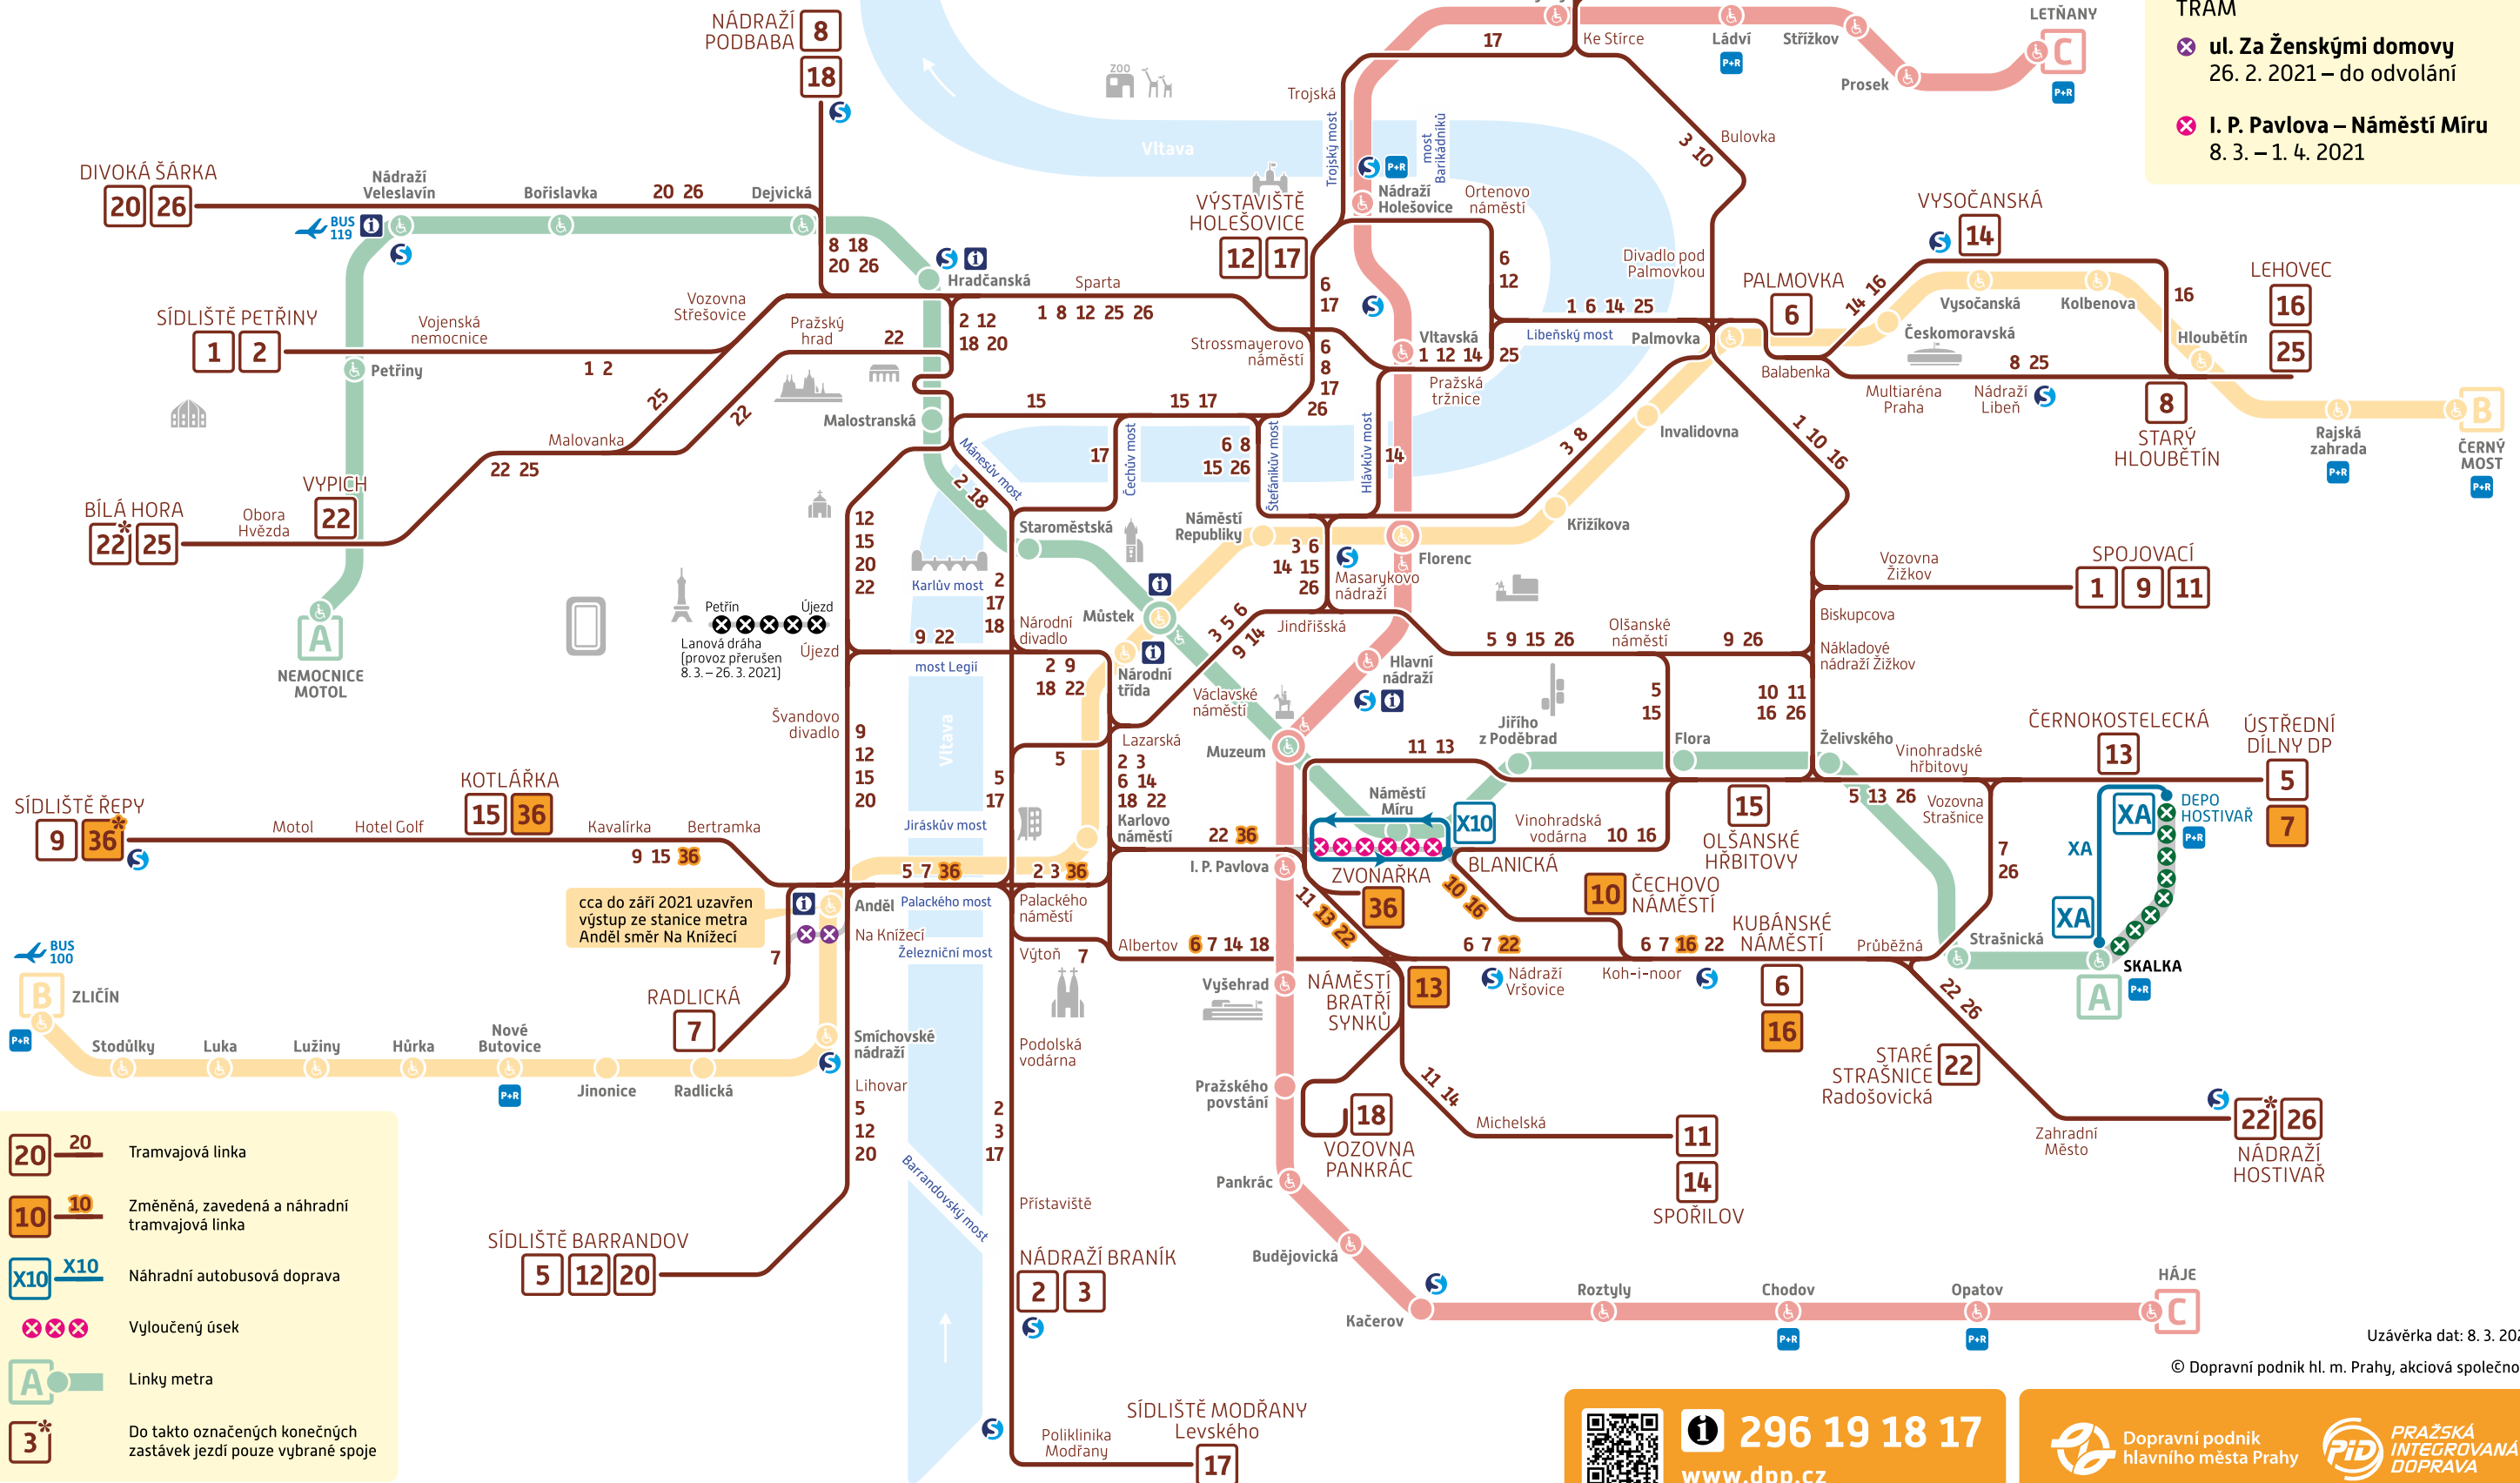

# Schéma TRAMVAJE a METRO

#### METRO

⊗ Skalka – Depo Hostivař  
13. 3. – 14. 3. 2021

#### TRAM

⊗ ul. Za Ženskými domovy  
26. 2. 2021 – do odvolání

⊗ I. P. Pavlova – Náměstí Míru  
8. 3. – 1. 4. 2021

**20** **20** Tramvajová linka

**10** **10** Změněná, zavedená a náhradní tramvajová linka

**X10** **X10** Náhradní autobusová doprava

⊗ ⊗ ⊗ Vyloučený úsek

**A** Linky metra

**3\*** Do takto označených konečných zastávek jezdí pouze vybrané spoje

Uzávěrka da: 8. 3. 2021

© Dopravní podnik hl. m. Prahy, akciová společnost