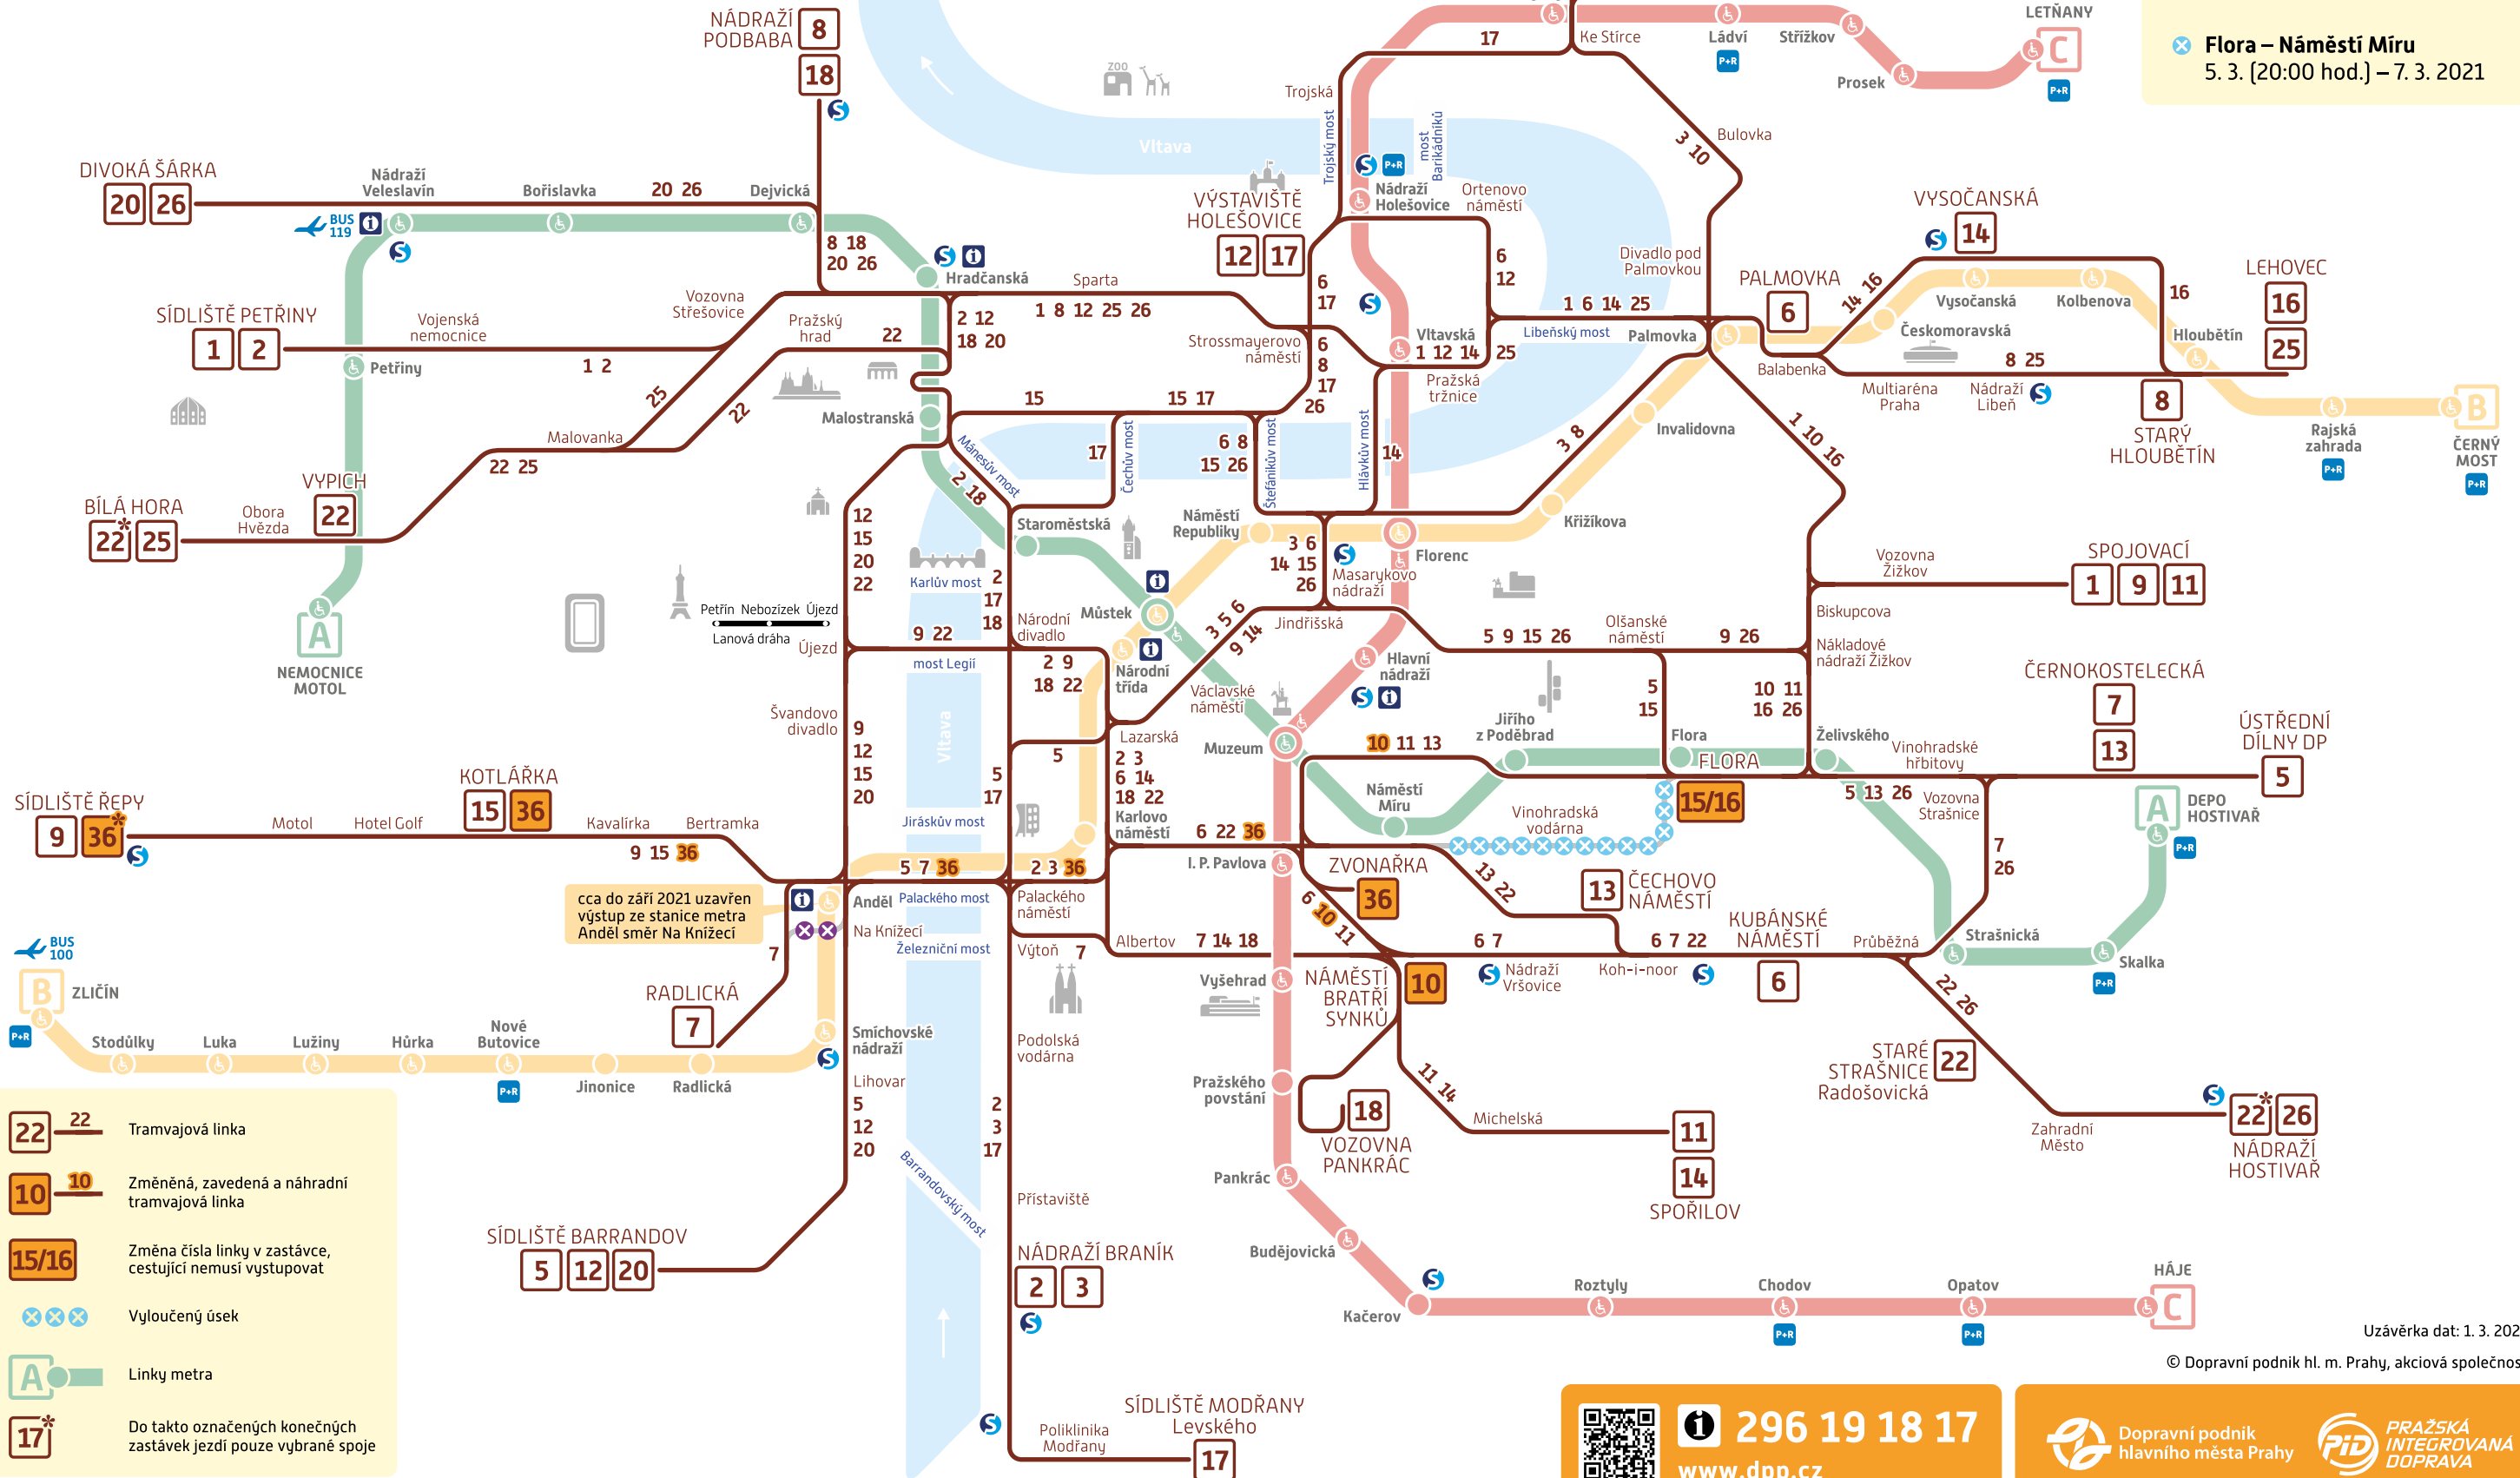

# Schéma TRAMVAJE a METRO

## Denní provoz 6. a 7. 3. 2021

### Omezení provozu:

TRAM

✘ ul. Za Ženskými domovy  
26. 2. 2021 – do odvolání

✘ Flora – Náměstí Míru  
5. 3. [20:00 hod.] – 7. 3. 2021

- 22** Tramvajová linka
- 10** Změněná, zavedená a náhradní tramvajová linka
- 15/16** Změna čísla linky v zastávce, cestující nemusí vystupovat
- ✘✘✘ Vyloučený úsek
- A** Linky metra
- 17\*** Do takto označených konečných zastávek jezdí pouze vybrané spoje