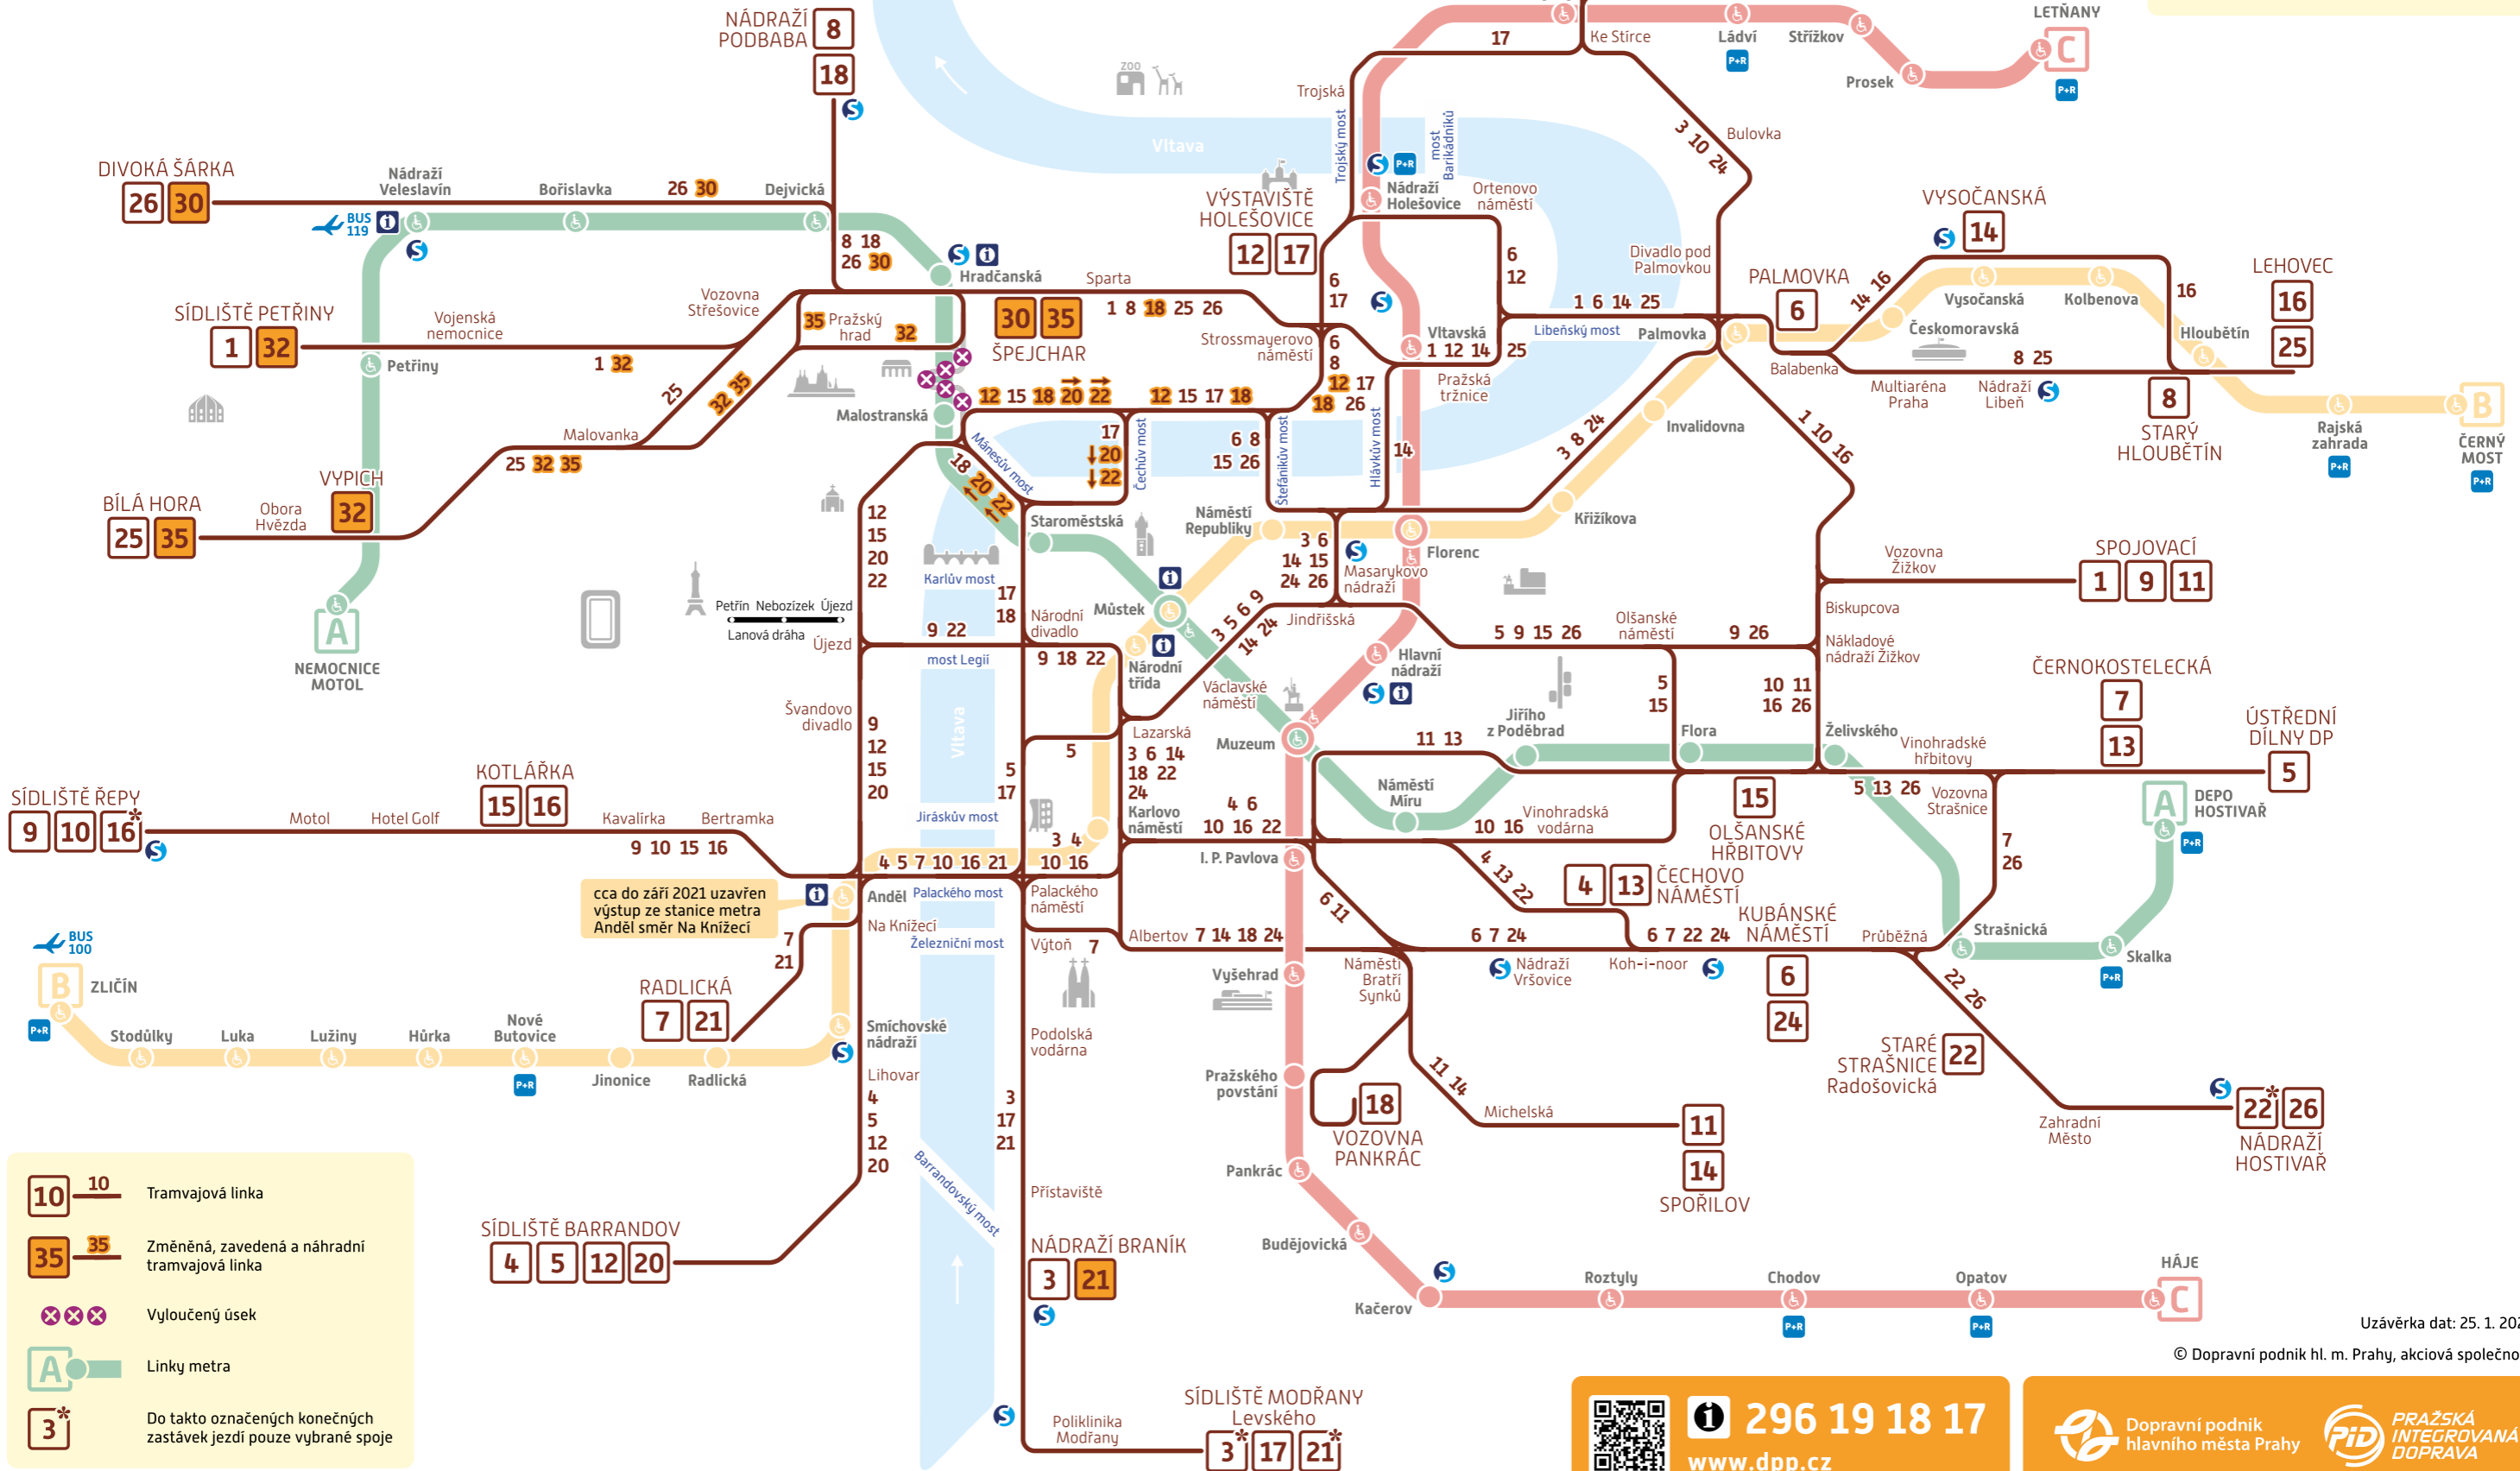

# Schéma TRAMVAJE a METRO

## Denní provoz od 31. 1. 2021

### Omezení provozu:

TRAM

✖ Malostranská – Chotkovy sady  
31. 1. – 25. 2. 2021

- 10** — **10** Tramvajová linka
- 35** — **35** Změněná, zavedená a náhradní tramvajová linka
- ✖ ✖ ✖ Vyloučený úsek
- A** Linky metra
- 3\*** Do takto označených konečných zastávek jezdí pouze vybrané spoje