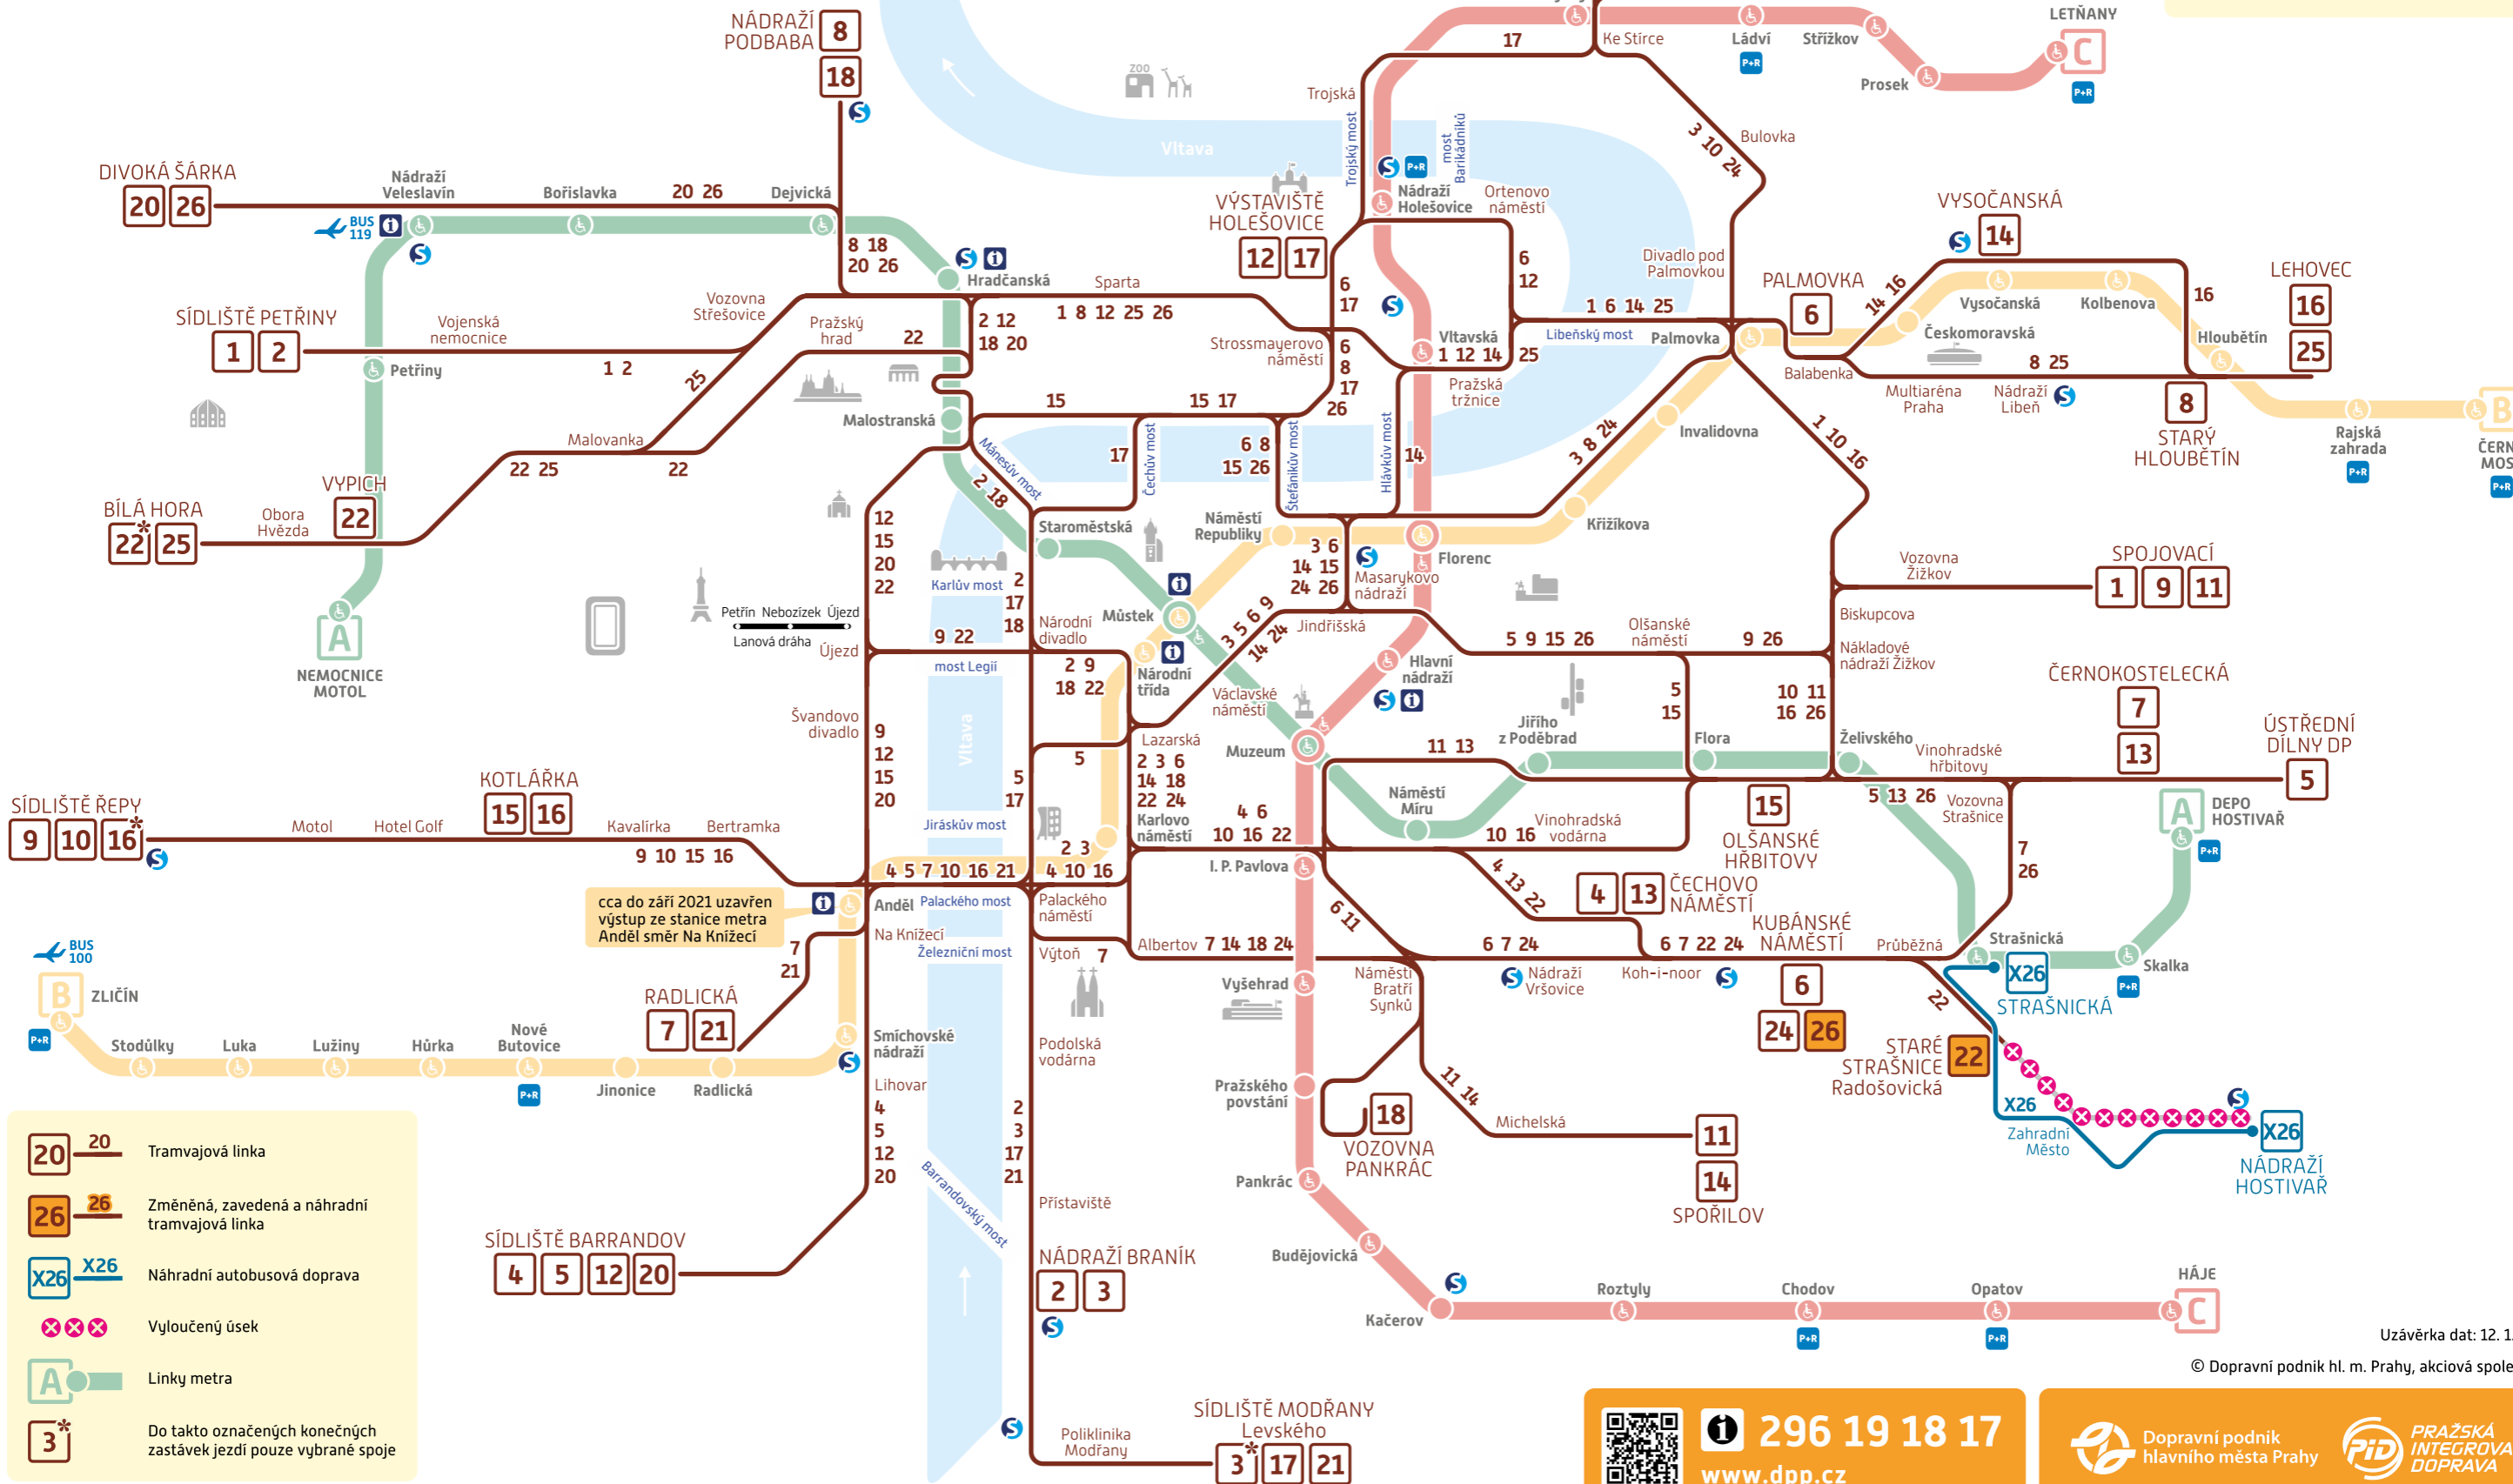

Schéma TRAMVAJE a METRO

Denní provoz od 16. 1. 2021

Omezení provozu:

TRAM

✖ **oblast Zahradní Město**
16. 1. – 30. 1. 2021

- 20 26 Tramvajová linka
- 26 26 Změněná, zavedená a náhradní tramvajová linka
- X26 X26 Náhradní autobusová doprava
- Vyloučený úsek
- Linky metra
- 3* Do takto označených konečných zastávek jezdí pouze vybrané spoje

Uzávěrka dat: 12. 1. 2021

© Dopravní podnik hl. m. Prahy, akciová společnost

296 19 18 17
www.dpp.cz