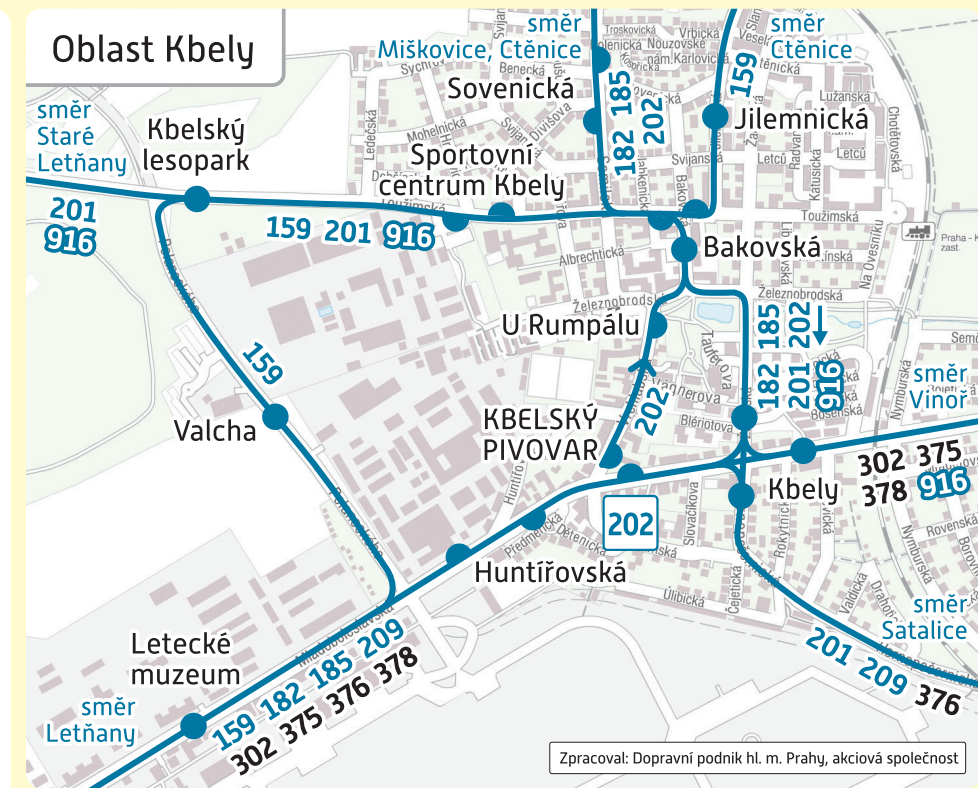

PALMOVKA – Prosek – Letňanská – Boletická – Toužimská – Bakovská – Kbely – Vinořský zámek – VINOŘSKÝ HŘBITOV

Změny ve vedení autobusových linek:

denní provoz

186

vedena v trase Černý Most – Nádraží Satalice – Vinoř

ČERNÝ MOST B – Ronešova – Rajská zahrada B – Lehovec – Hutě – NÁDRAŽÍ SATALICE – Za Kapličkou – Vinořský hřbitov – Lohenická – VINOŘ (v úseku Nádraží Satalice – Vinoř pouze vybrané spoje)

209

zkrácena do trasy Letňany – Nádraží Uhřetěves (nezajíždí do zastávky Obchodní centrum Čakovice)

302

zkrácena do trasy Letňany – Veleň a ze zastávky Letecké muzeum je vedena přímo směr Vinoř (nezajíždí do Ctěnic) LETŇANY C – Letecké muzeum – Kbely – Vinořský hřbitov – PŘEZLETICE, KOCANDA – VELEŇ

396

zkrácena do trasy Vinoř – Přezletice, Kocanda (v zastávce Vinoř přímo navazuje na linku 186)

noční provoz

953

vedena v trase Brandýs nad Labem – Stará Boleslav, Aut.st. – Lehovec

BRANDÝS NAD LABEM – STARÁ BOLESLAV, AUT.ST. – Dřevčice – Vinoř – Satalice – Hutě – LEHOVEC

Změny v autobusových zastávkách:

zřizuje se: Ivančická (jednosměrně mezi zastávkami Sídliště Letňany a Avia Letňany) – v ulici Veselské, cca 50 m za křižovatkou s ulicí Ivančickou

ruší se: Plynárna Satalice

Více informací o změnách na www.dpp.cz

Permanent changes to the bus routes in the northeastern section of Prague valid **from Monday, 4 January 2021** (approx. 4:30 a.m.)

Introduced lines: BUSES 159, 916

Lines with route changes: BUSES 186, 209, 302, 396, 953

296 19 18 17

www.dpp.cz

Dopravní podnik hlavního města Prahy

PRAŽSKÁ INTEGROVANÁ DOPRAVA