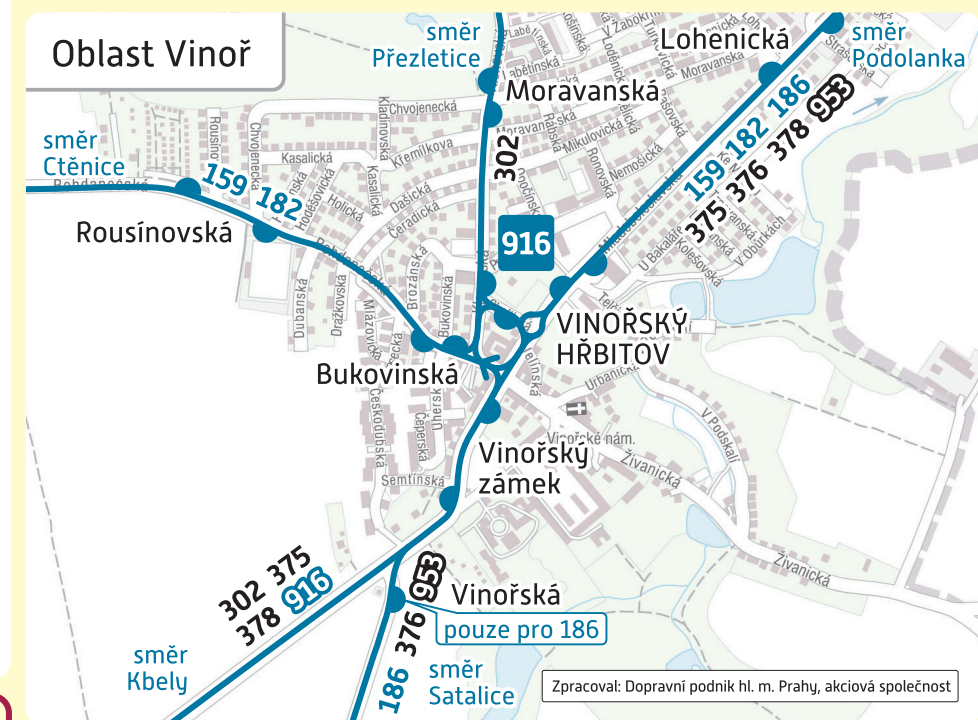

PALMOVKA – Prosek – Letňanská – Boletická – Toužimská – Bakovská – Kbely – Vinořský zámek – VINOŘSKÝ HŘBITOV

Změny ve vedení autobusových linek:

denní provoz

186

vedena v trase Černý Most – Nádraží Satalice – Vinoř

ČERNÝ MOST B – Ronešova – Rajská zahrada B – Lehovec – Hutě – NÁDRAŽÍ SATALICE – Za Kapličkou – Vinořský hřbitov – Lohenická – VINOŘ (v úseku Nádraží Satalice – Vinoř pouze vybrané spoje)

209

zkrácena do trasy Letňany – Nádraží Uhřetěves (nezajíždí do zastávky Obchodní centrum Čakovice)

302

zkrácena do trasy Letňany – Veleň a ze zastávky Letecké muzeum je vedena přímo směr Vinoř (nezajíždí do Ctěnic) LETŇANY C – Letecké muzeum – Kbely – Vinořský hřbitov – PŘEZLETICE, KOCANDA – VELEŇ

396

zkrácena do trasy Vinoř – Přezletice, Kocanda (v zastávce Vinoř přímo navazuje na linku 186)

noční provoz

953

vedena v trase Brandýs nad Labem – Stará Boleslav, Aut.st. – Lehovec

BRANDÝS NAD LABEM – STARÁ BOLESLAV, AUT.ST. – Dřevčice – Vinoř – Satalice – Hutě – LEHOVEC

Změny v autobusových zastávkách:

zřizuje se: Ivančická (jednosměrně mezi zastávkami Sídliště Letňany a Avia Letňany) – v ulici Veselské, cca 50 m za křižovatkou s ulicí Ivančickou

ruší se: Plynárna Satalice

Více informací o změnách na www.dpp.cz

Permanent changes to the bus routes in the northeastern section of Prague valid **from Monday, 4 January 2021** (approx. 4:30 a.m.)

Introduced lines: BUSES 159, 916

Lines with route changes: BUSES 186, 209, 302, 396, 953

296 19 18 17

www.dpp.cz

Dopravní podnik hlavního města Prahy

PRAŽSKÁ INTEGROVANÁ DOPRAVA