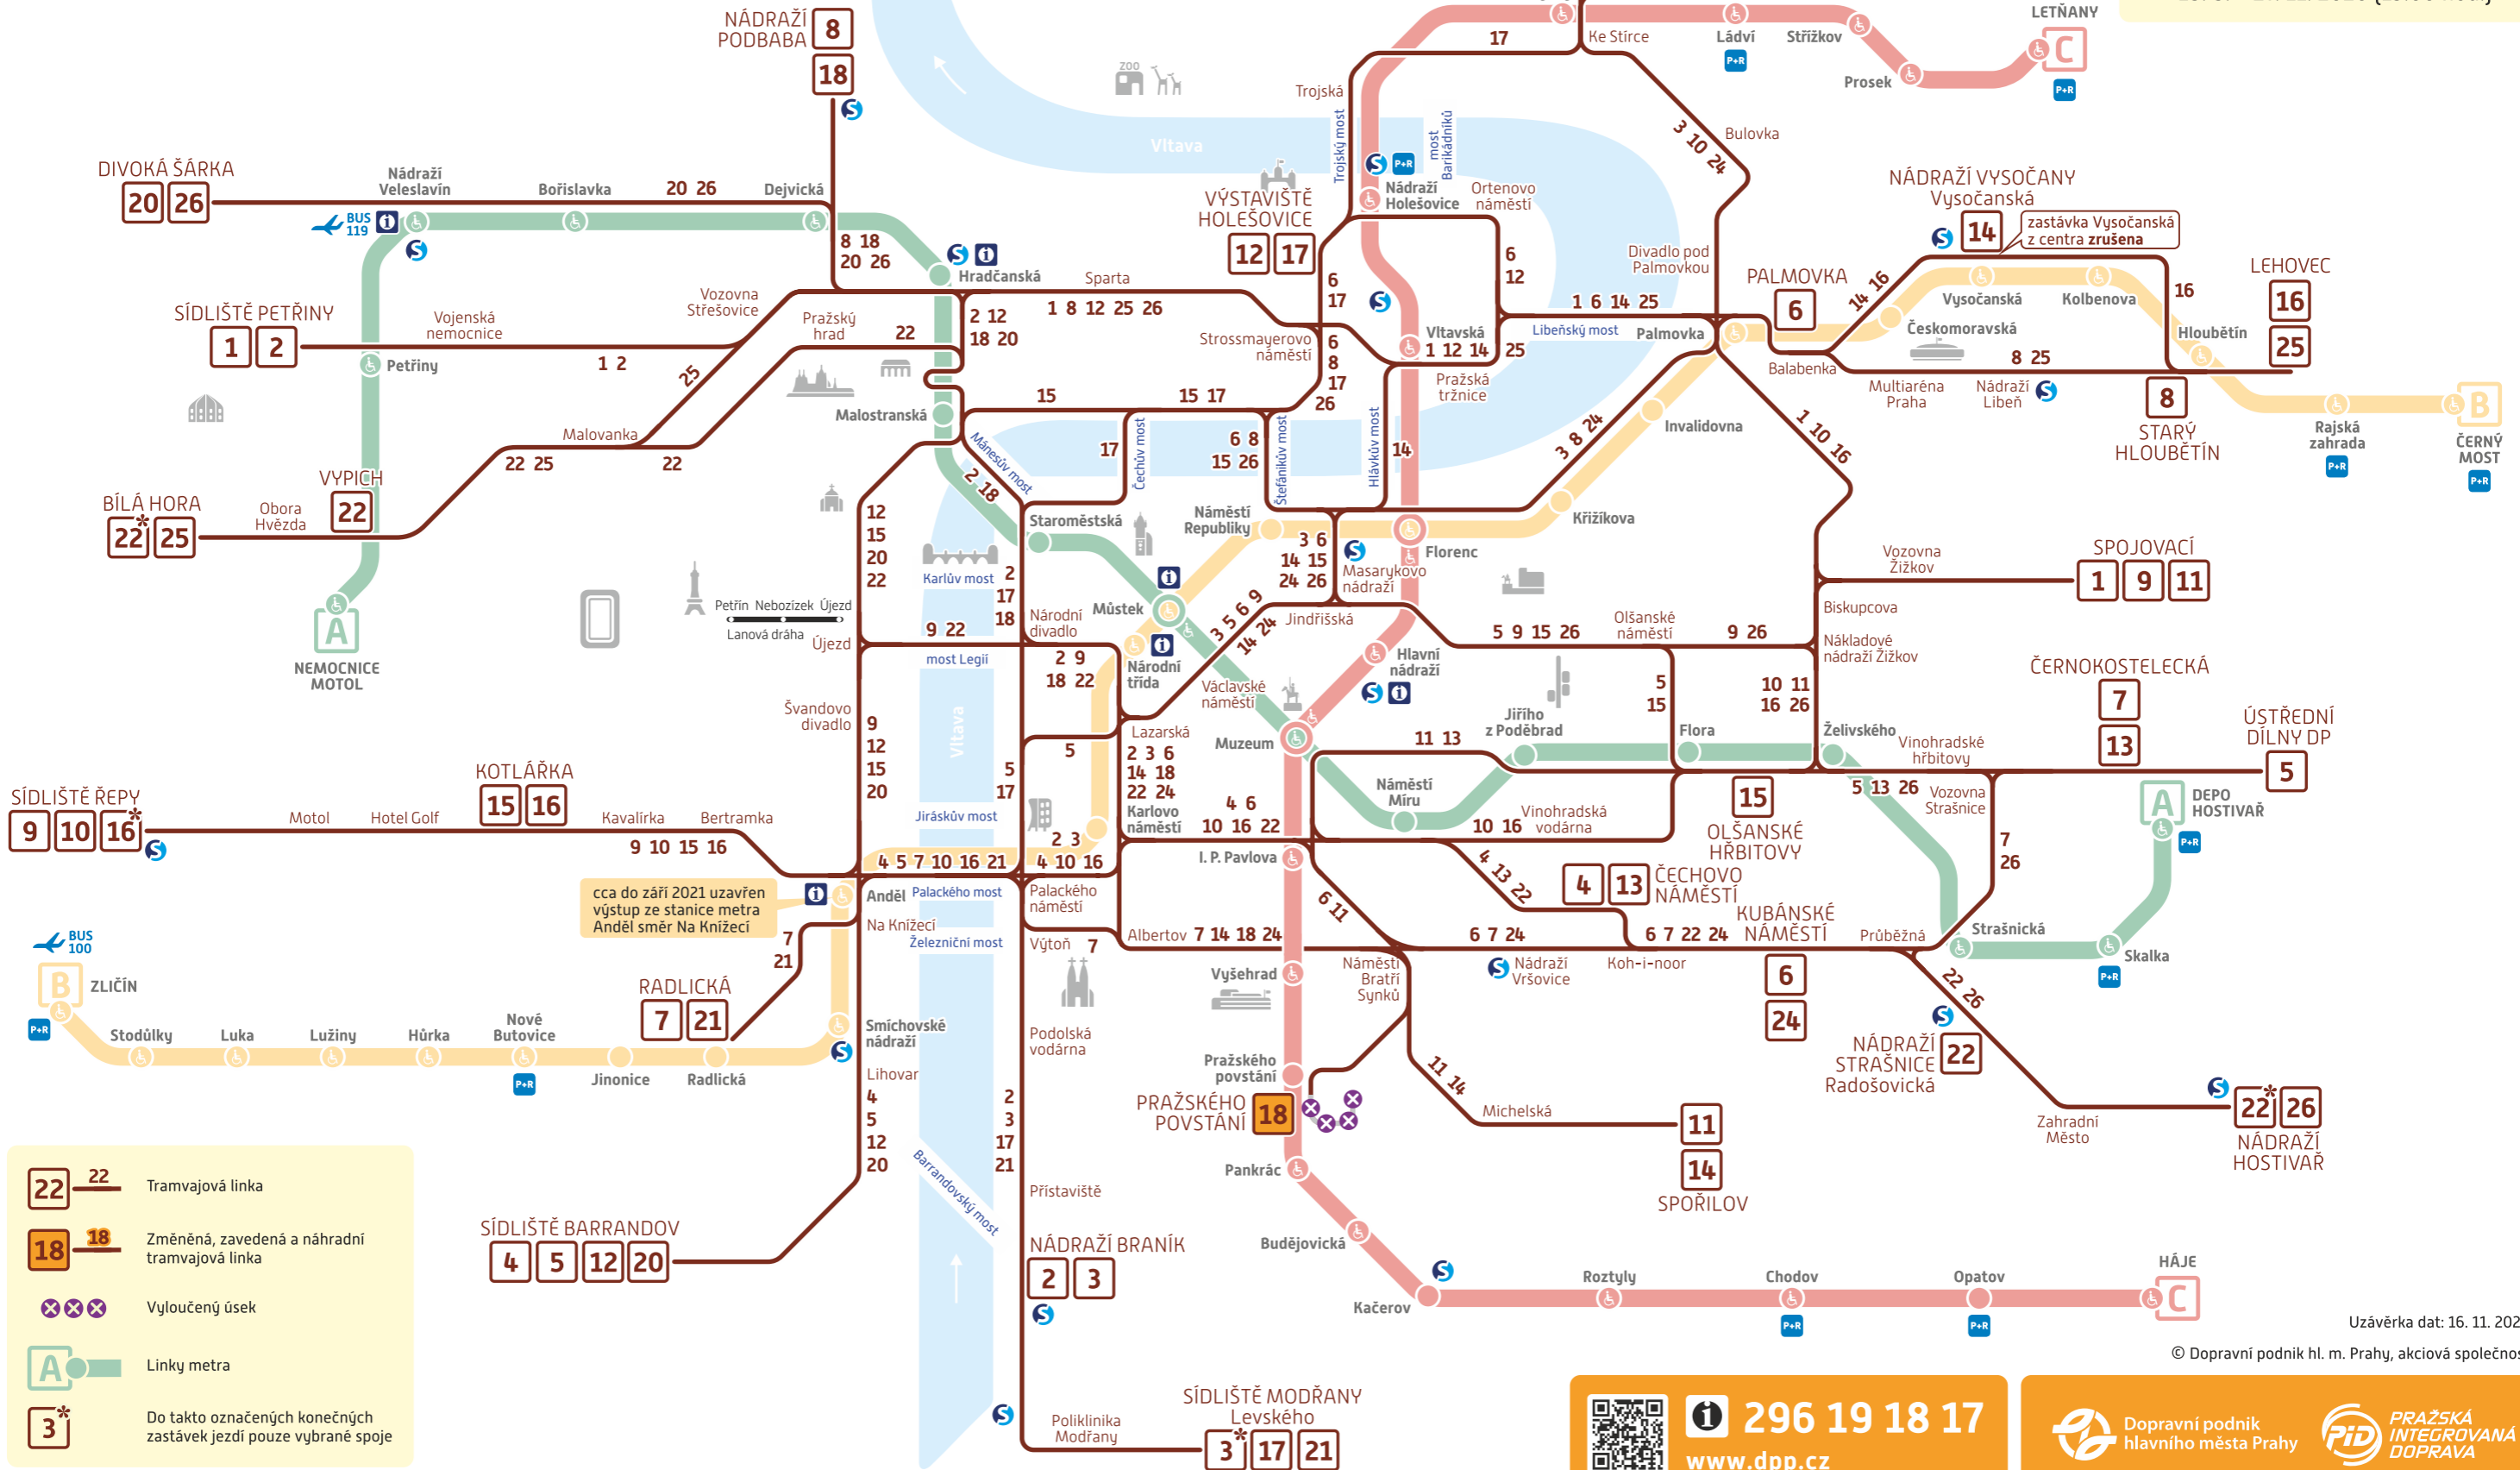

# Schéma TRAMVAJE a METRO

## Denní provoz od 23. 11. 2020

### Omezení provozu:

TRAM

**✘ Pražského povstání – Vozovna Pankrác**  
19. 9. – 27. 11. 2020 (15:00 hod.)

- 22** Tramvajová linka
- 18** Změněná, zavedená a náhradní tramvajová linka
- ✘✘✘** Vyloučený úsek
- A** Linky metra
- 3\*** Do takto označených konečných zastávek jezdí pouze vybrané spoje