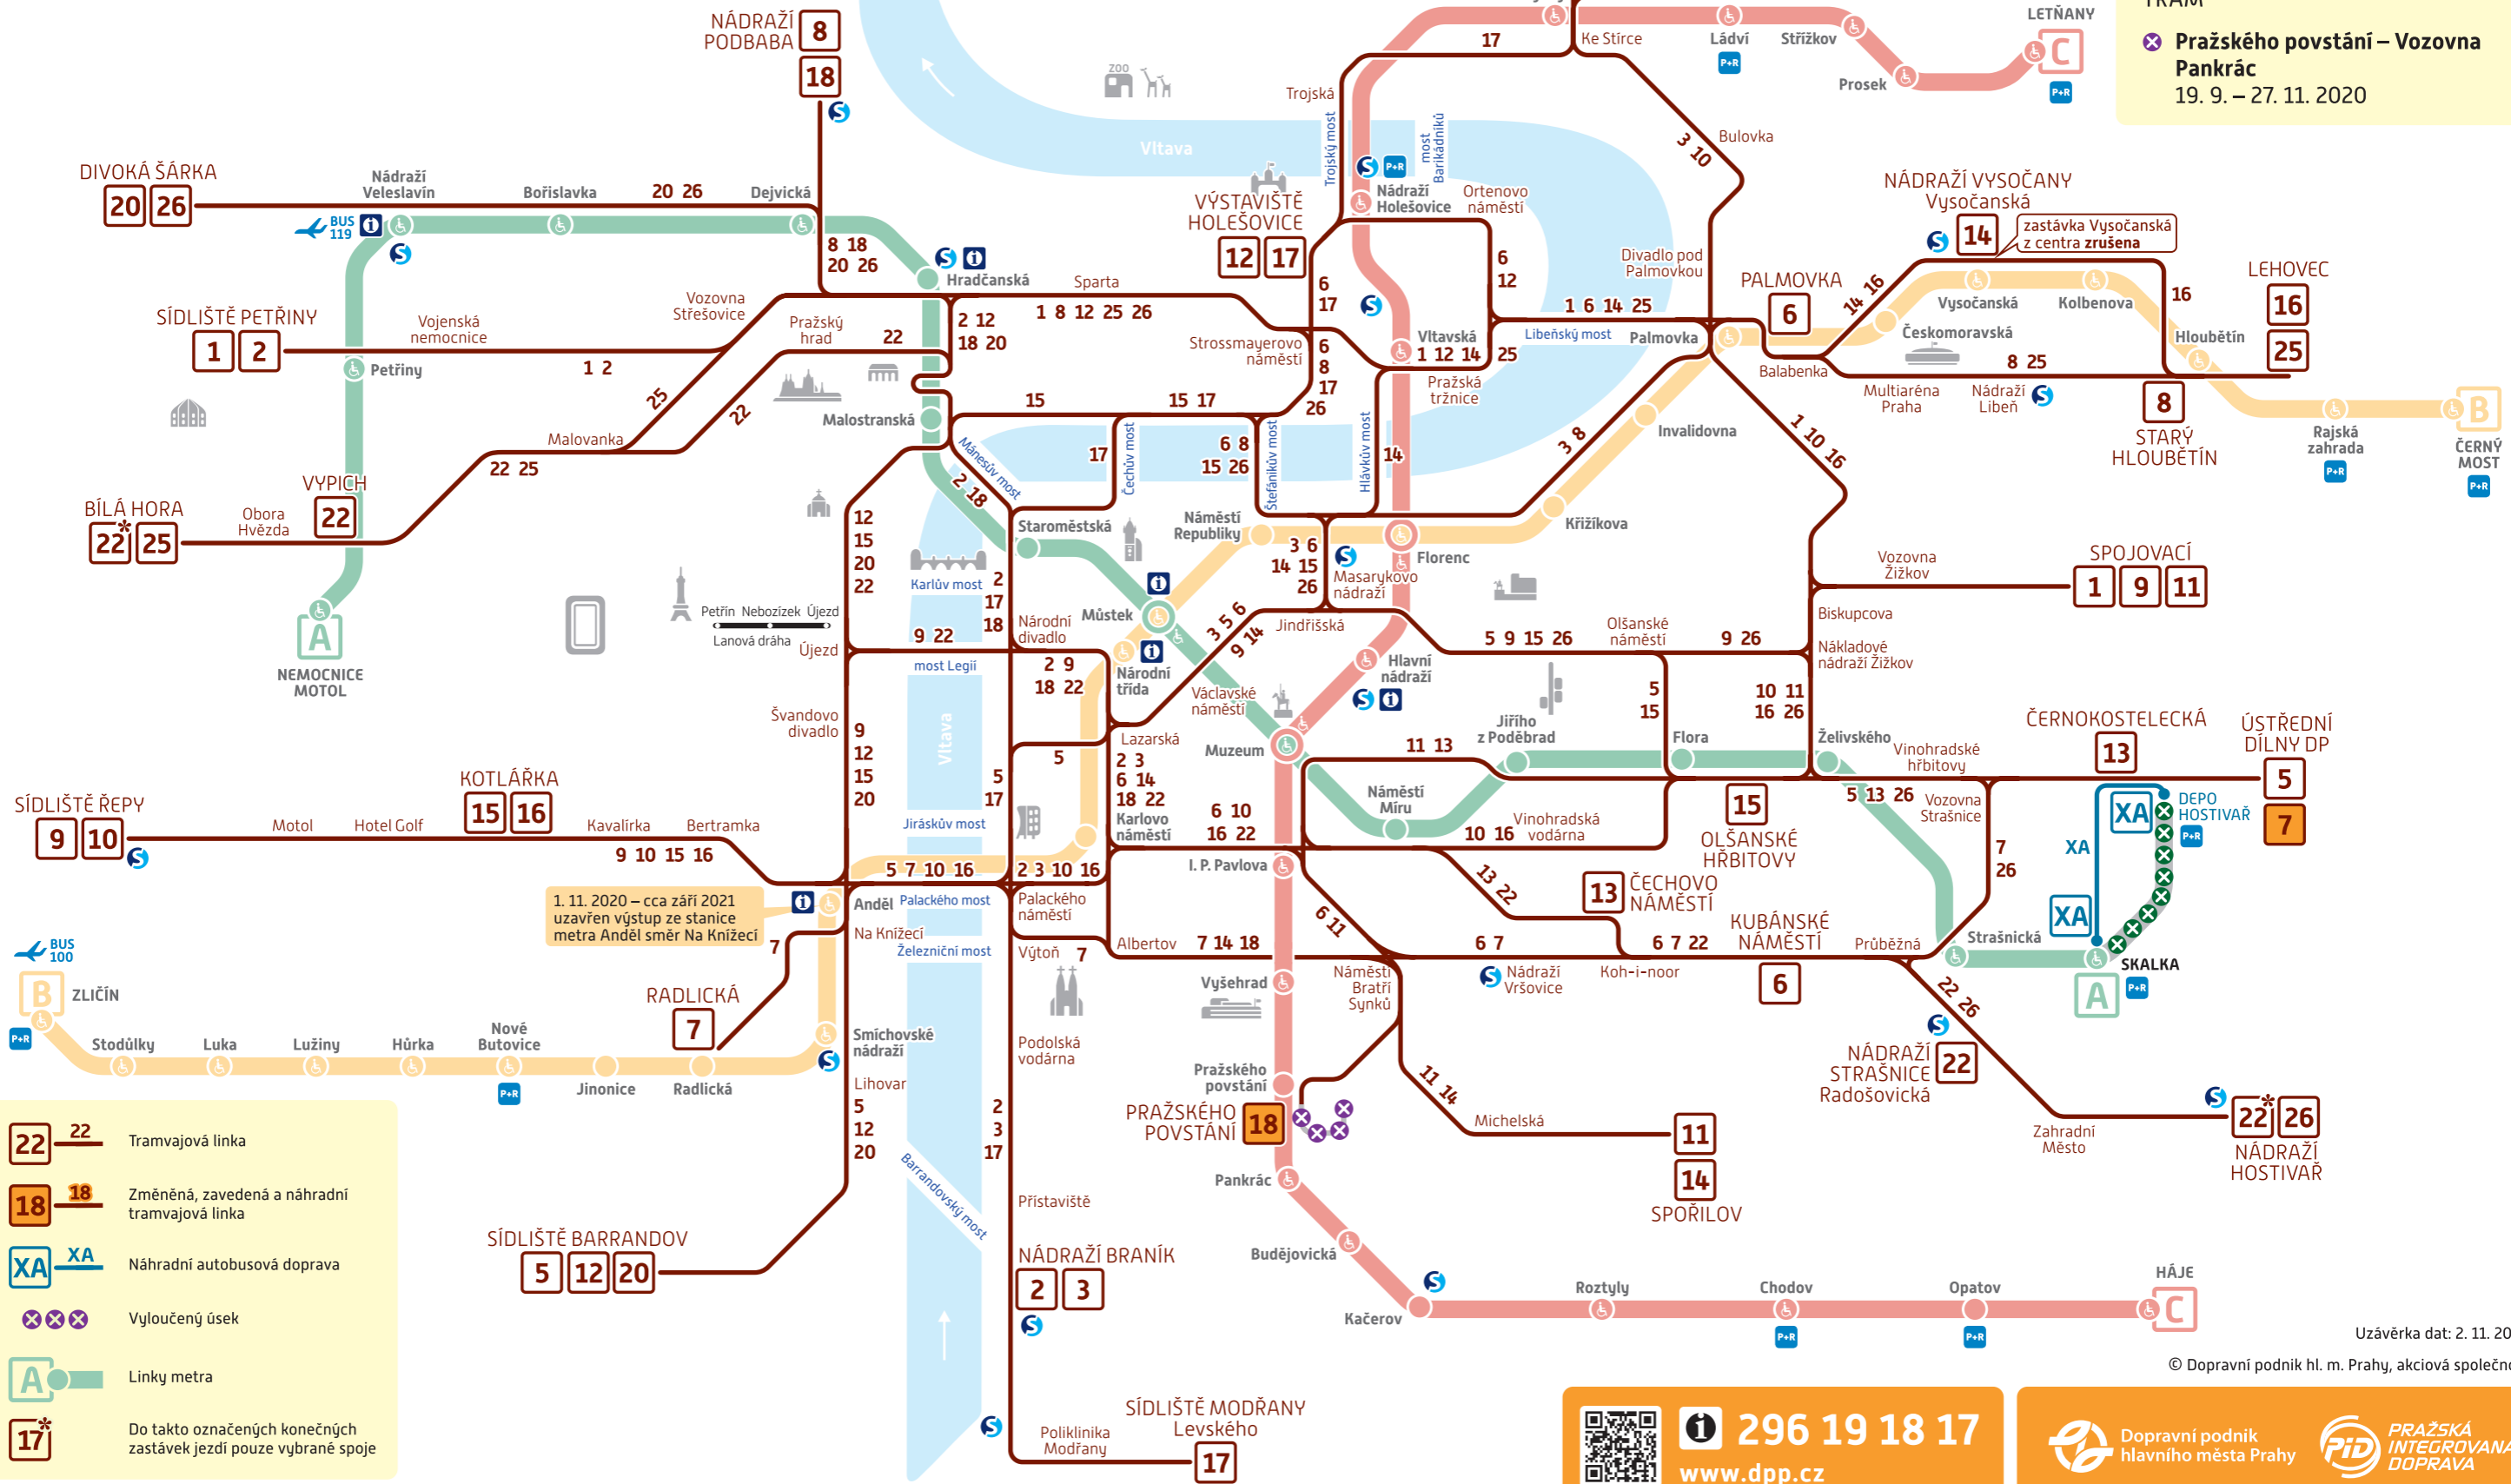

Schéma TRAMVAJE a METRO

Denní provoz 7. a 8. 11. 2020

Omezení provozu:

METRO

⊗ Skalka – Depo Hostivař
7. 11. – 8. 11. 2020

TRAM

⊗ Pražského povstání – Vozovna Pankrác
19. 9. – 27. 11. 2020

22 — **22** Tramvajová linka

18 — **18** Změněná, zavedená a náhradní tramvajová linka

XA — **XA** Náhradní autobusová doprava

⊗ ⊗ ⊗ Vyloučený úsek

A — Linky metra

17* Do takto označených konečných zastávek jezdí pouze vybrané spoje

Uzávěrka dat: 2. 11. 2020