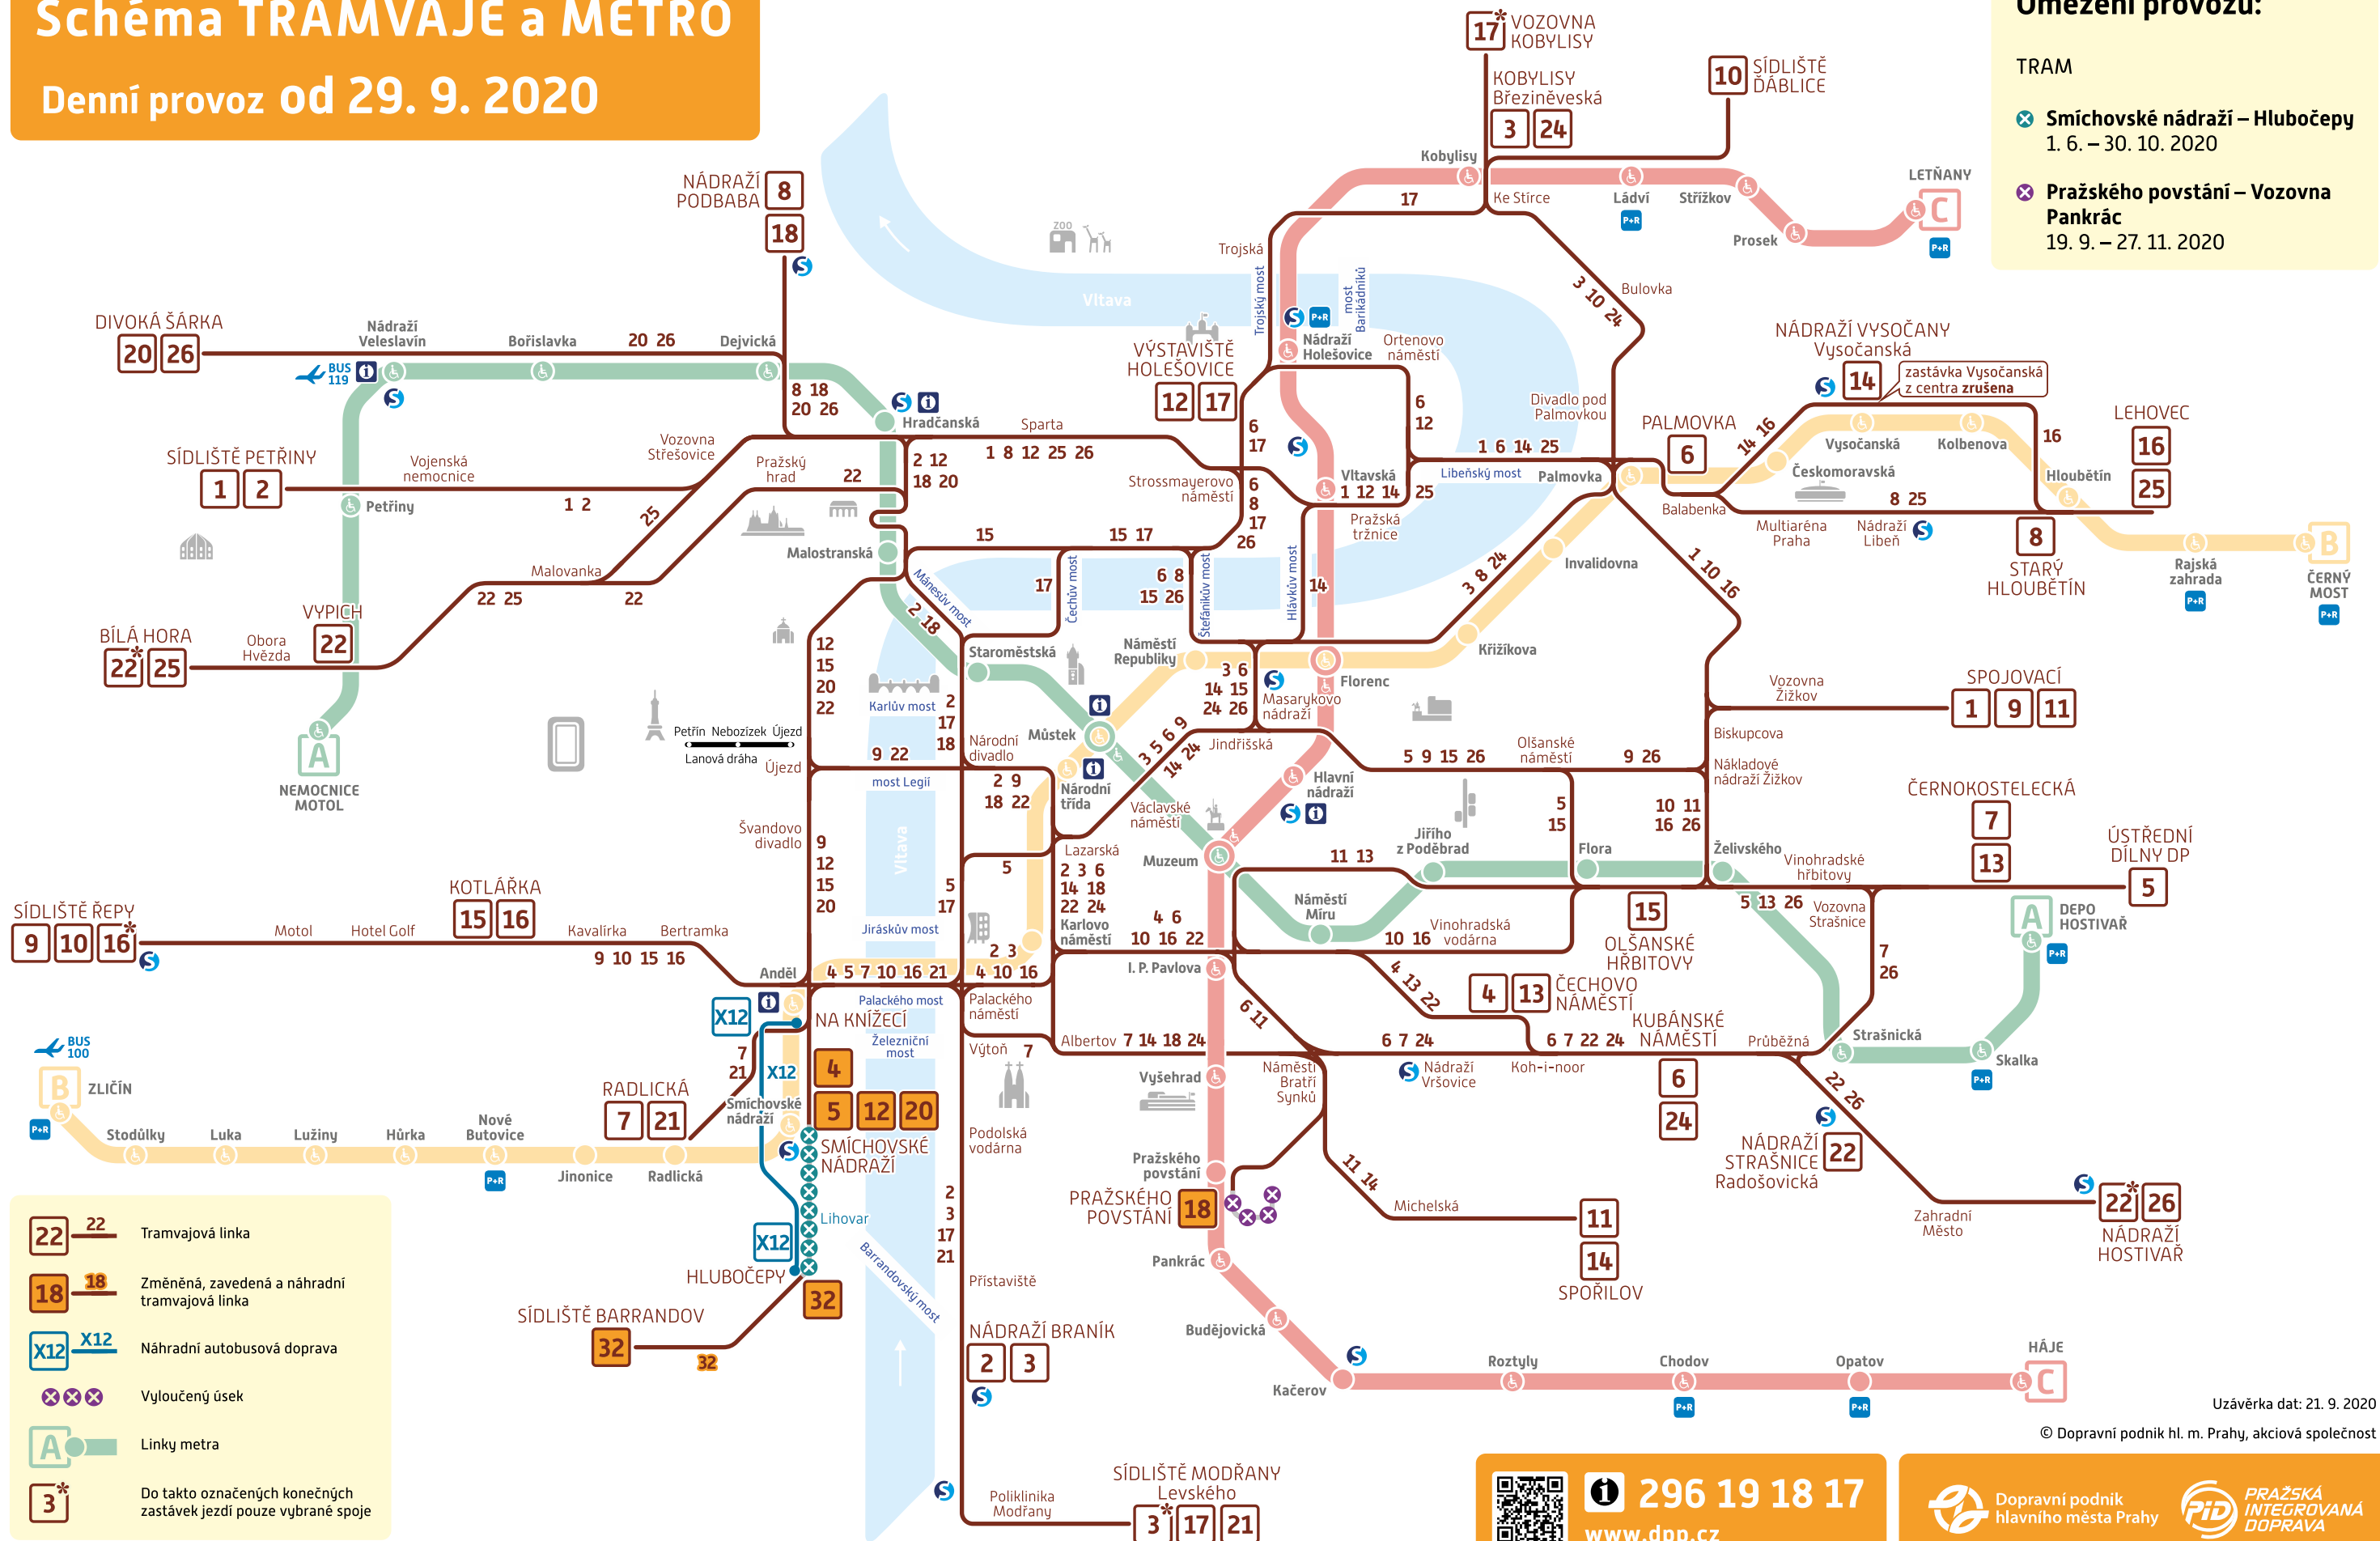

# Schéma TRAMVAJE a METRO

## Denní provoz od 29. 9. 2020

### Omezení provozu:

TRAM

✕ Smíchovské nádraží – Hlubočepy  
1. 6. – 30. 10. 2020

✕ Pražského povstání – Vozovna Pankrác  
19. 9. – 27. 11. 2020

- 22 Tramvajová linka
- 18 Změněná, zavedená a náhradní tramvajová linka
- X12 Náhradní autobusová doprava
- Vyloučený úsek
- Linky metra
- 3\* Do takto označených konečných zastávek jezdí pouze vybrané spoje