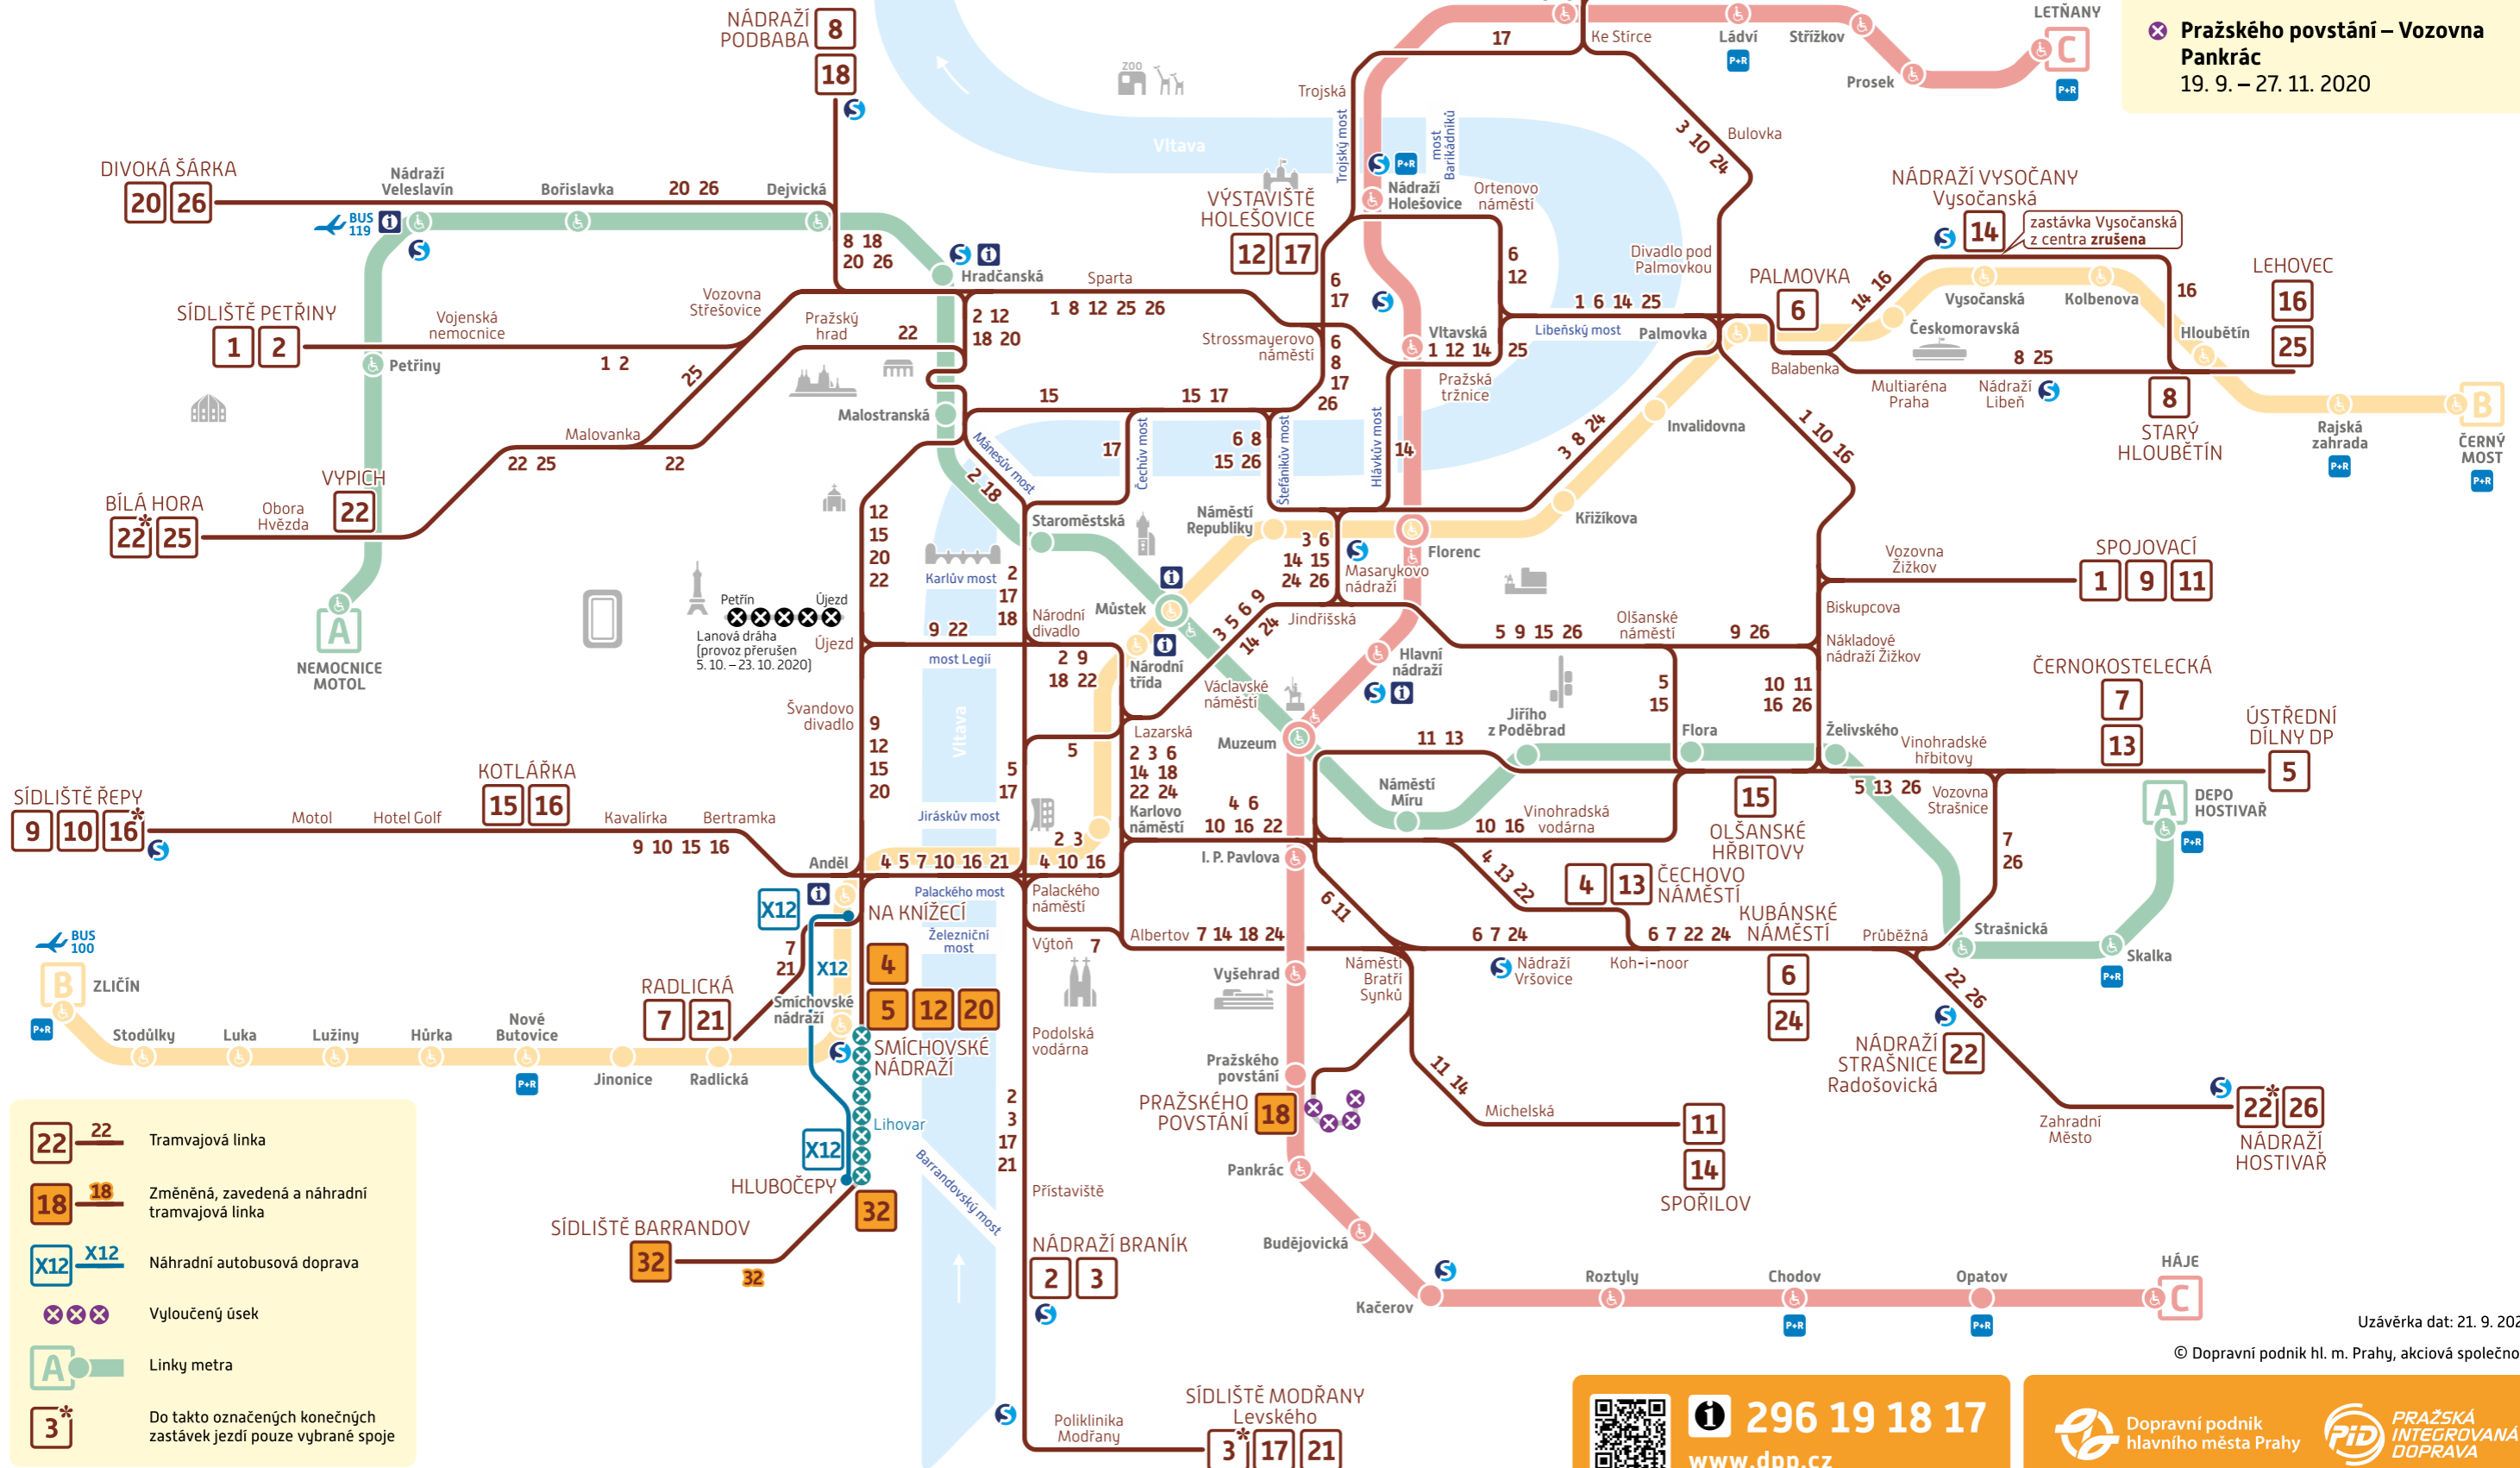

# Schéma TRAMVAJE a METRO

## Denní provoz od 29. 9. 2020

### Omezení provozu:

TRAM

✕ Smíchovské nádraží – Hlubočepy  
1. 6. – 30. 10. 2020

✕ Pražského povstání – Vozovna Pankrác  
19. 9. – 27. 11. 2020

- 22 Tramvajová linka
- 18 Změněná, zavedená a náhradní tramvajová linka
- X12 Náhradní autobusová doprava
- Vyloučený úsek
- Linky metra
- 3\* Do takto označených konečných zastávek jezdí pouze vybrané spoje