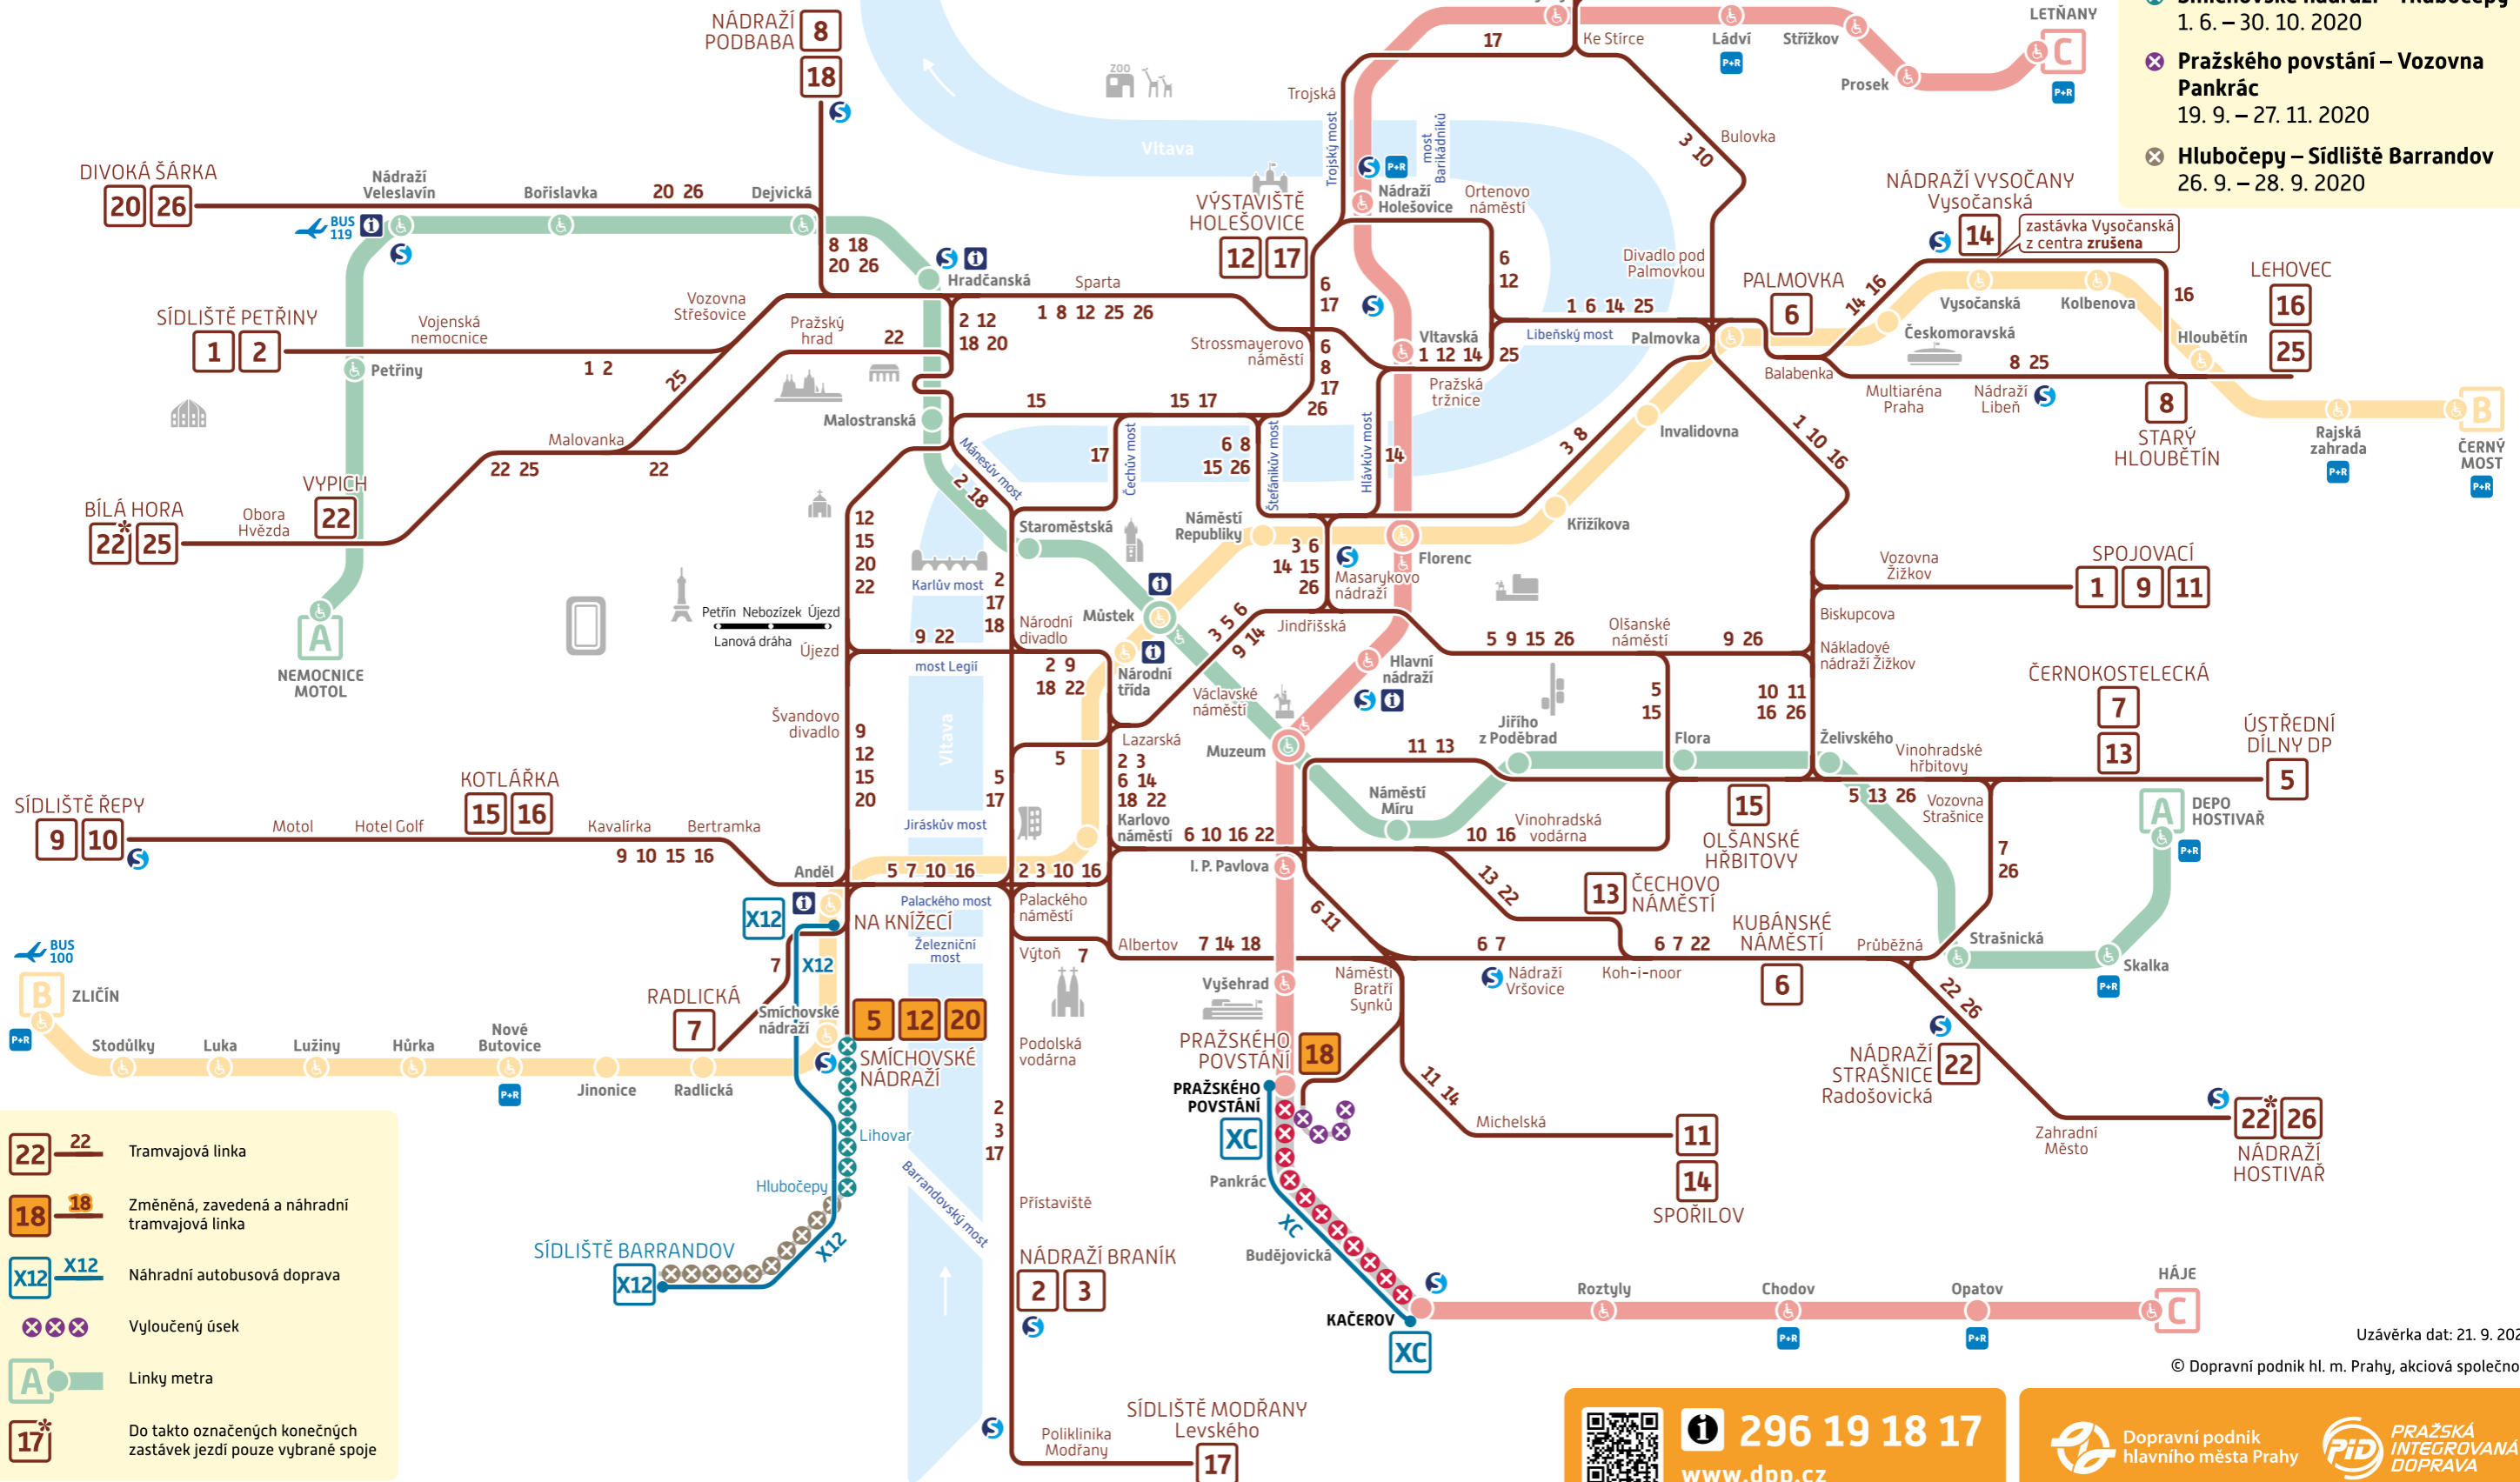

Schéma TRAMVAJE a METRO

Denní provoz od 26. 9. 2020

Omezení provozu:

METRO

✘ Pražského povstání – Kačerov
26. 9. – 28. 9. 2020

TRAM

✘ Smíchovské nádraží – Hlubočepy
1. 6. – 30. 10. 2020

✘ Pražského povstání – Vozovna Pankrác
19. 9. – 27. 11. 2020

✘ Hlubočepy – Sídliště Barrandov
26. 9. – 28. 9. 2020

- 22** Tramvajová linka
- 18** Změněná, zavedená a náhradní tramvajová linka
- X12** Náhradní autobusová doprava
- ✘✘✘ Vyloučený úsek
- A** Linky metra
- 17*** Do takto označených konečných zastávek jezdí pouze vybrané spoje

Uzávěrka dat: 21. 9. 2020

© Dopravní podnik hl. m. Prahy, akciová společnost

296 19 18 17
www.dpp.cz

Dopravní podnik hlavního města Prahy

PRAŽSKÁ INTEGROVANÁ DOPRAVA