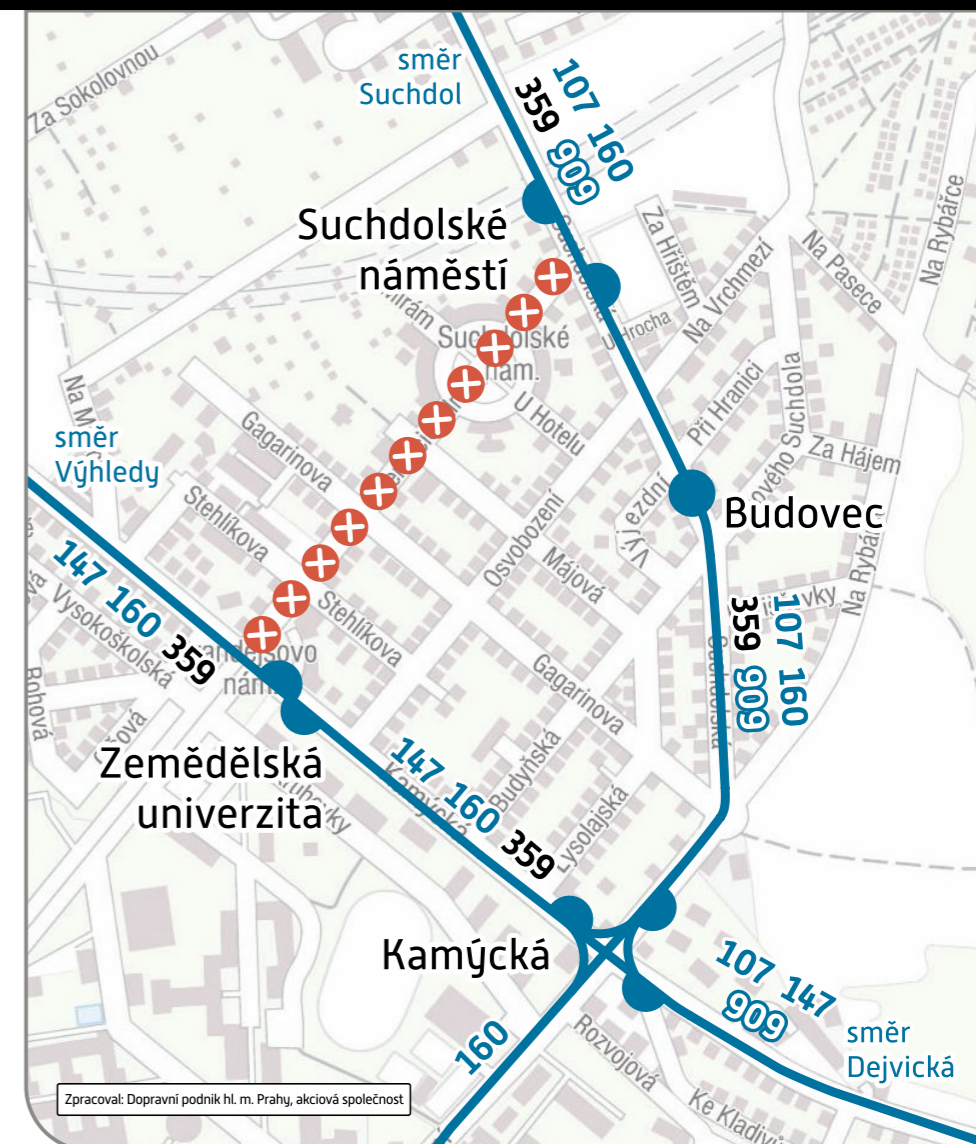

Zemědělská univerzita – do ul. Kamýcké,
cca 55 m před křižovatkou s ul. Internacionální

směr Dejvická

zřizují se: **Kamýcká, Budovec** – v ul. Suchdolské,
v zastávkách BUS linky č. 147

přemísťují se: **Zemědělská univerzita** – do ul. Kamýcké,
do zastávky BUS linky č. 107

Suchdolské náměstí – v ul. Suchdolské,
u křižovatky s ul. Internacionální

359 vedena přes zastávky Budovec a Kamýcká

Zastávky:

zřizují se (směr Suchdol): **Kamýcká** – v ul. Suchdolské,
v zastávce BUS linky č. 147

(obousměrně): **Suchdolské náměstí** –
do ul. Suchdolské, ke křižovatce
s ul. Internacionální

(směr Roztoky): **Zemědělská univerzita** –
do ul. Kamýcké, cca 55 m před
křižovatkou s ul. Internacionální

Closure period:

from **Saturday, 26 September 2020** (approx. 4:30 a.m.)
until **Wednesday, 30 September 2020** (approx. 4:30 a.m.)

Closed section: Internacionální street

Affected lines: **BUS 107, 147, 160, 359, 909**