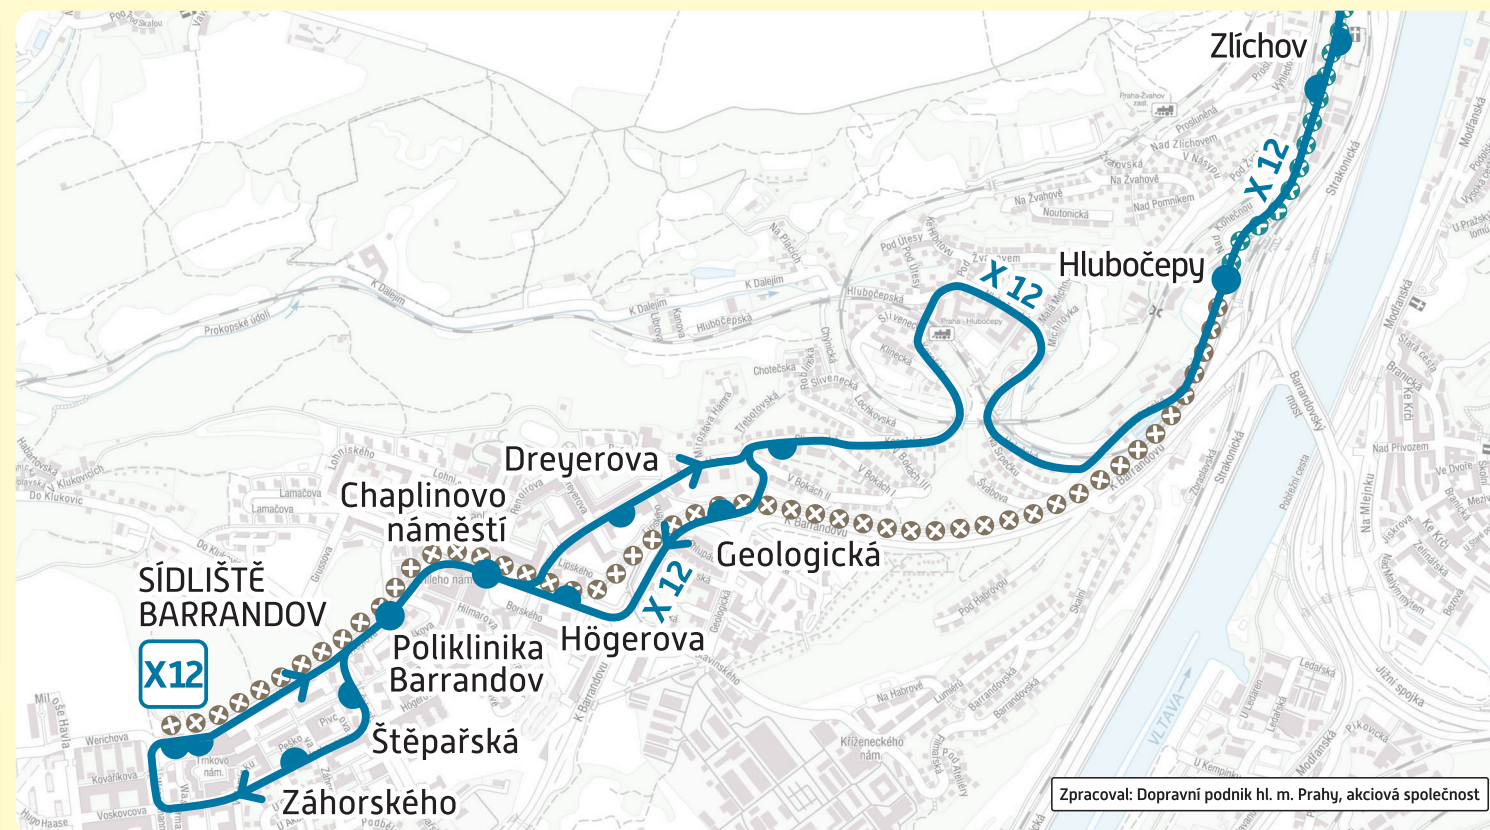

Hlubočepy – Sídliště Barrandov

Vážení cestující,

již vyloučený tramvajový provoz v úseku Smíchovské nádraží - Hlubočepy je

od soboty 26. 9. 2020 (4:00 hod.)

do úterý 29. 9. 2020 (4:00 hod.)

navíc rozšířen o úsek Hlubočepy – Sídliště Barrandov

Hlubočepy: v ulici Hlubočepská, v zastávce BUS č. 120

Geologická: v ulici K Barrandovu, v zastávce BUS č. 170

Högerova: v ulici Lamačova, v zastávce BUS č. 170

Chaplinovo náměstí: v ulici Lamačova, v zastávce BUS č. 120

Poliklinika Barrandov: v ulici Tréglova, v zastávce BUS č. 120

Štěpařská: v ulici Štěpařská, v zastávce BUS č. 120

Záhorského: v ulici Voskovcova, v zastávce BUS č. 170

Sídliště Barrandov (výstupní): v ulici Werichova, za křižovatkou s ulicí Wassermannova, v zastávce BUS určené pro náhradní dopravu

Zpracoval: Dopravní podnik hl. m. Prahy, akciová společnost

směr Na Knížecí

Sídliště Barrandov (nástupní): v ulici Werichova, v zastávce BUS určené pro náhradní dopravu

Poliklinika Barrandov: v ulici Tréglova, v zastávce BUS č. 120