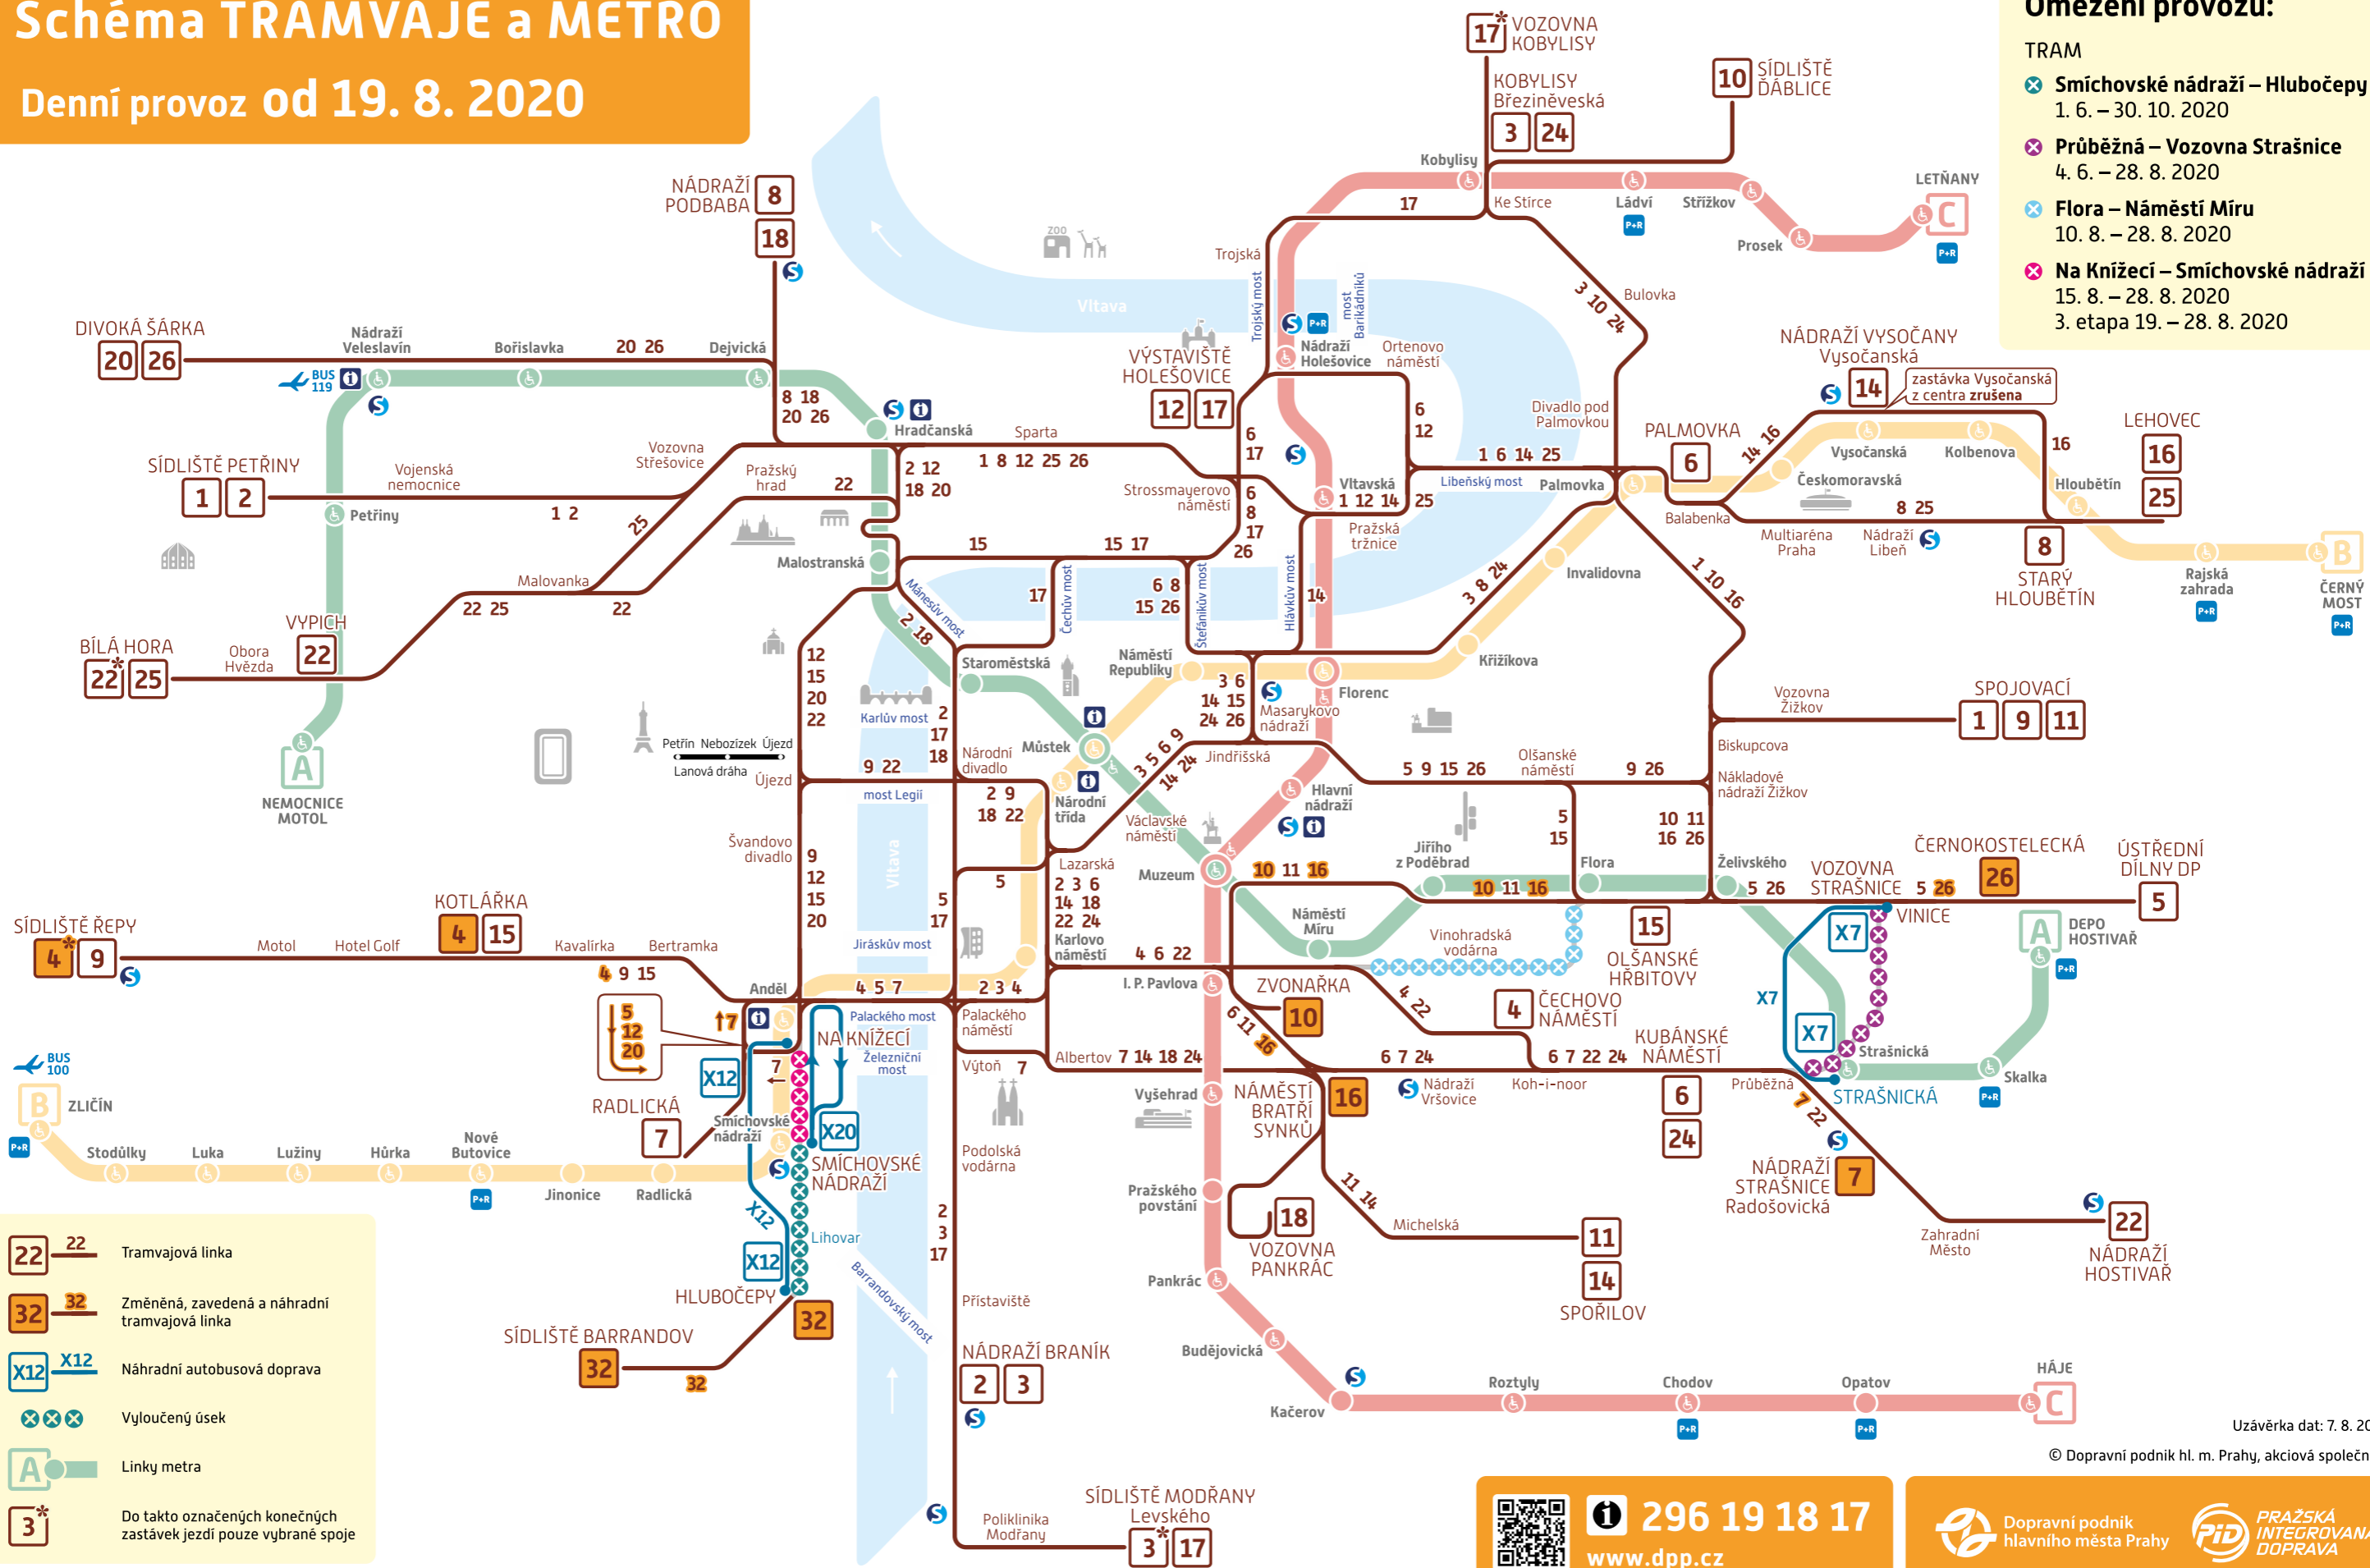

Schéma TRAMVAJE a METRO

Denní provoz od 19. 8. 2020

22 22 Tramvajová linka

32 32 Změněná, zavedená a náhradní tramvajová linka

X12 X12 Náhradní autobusová doprava

X X X Vyloučený úsek

A Linky metra

3* Do takto označených konečných zastávek jezdí pouze vybrané spoje

Omezení provozu:

TRAM

⊗ Smíchovské nádraží – Hlubočepy
1. 6. – 30. 10. 2020

⊗ Průběžná – Vozovna Strašnice
4. 6. – 28. 8. 2020

⊗ Flora – Náměstí Míru
10. 8. – 28. 8. 2020

⊗ Na Knížecí – Smíchovské nádraží
15. 8. – 28. 8. 2020
3. etapa 19. – 28. 8. 2020

Uzávěrka dat: 7. 8. 2020

© Dopravní podnik hl. m. Prahy, akciová společnost

296 19 18 17
www.dpp.cz

Dopravní podnik hlavního města Prahy