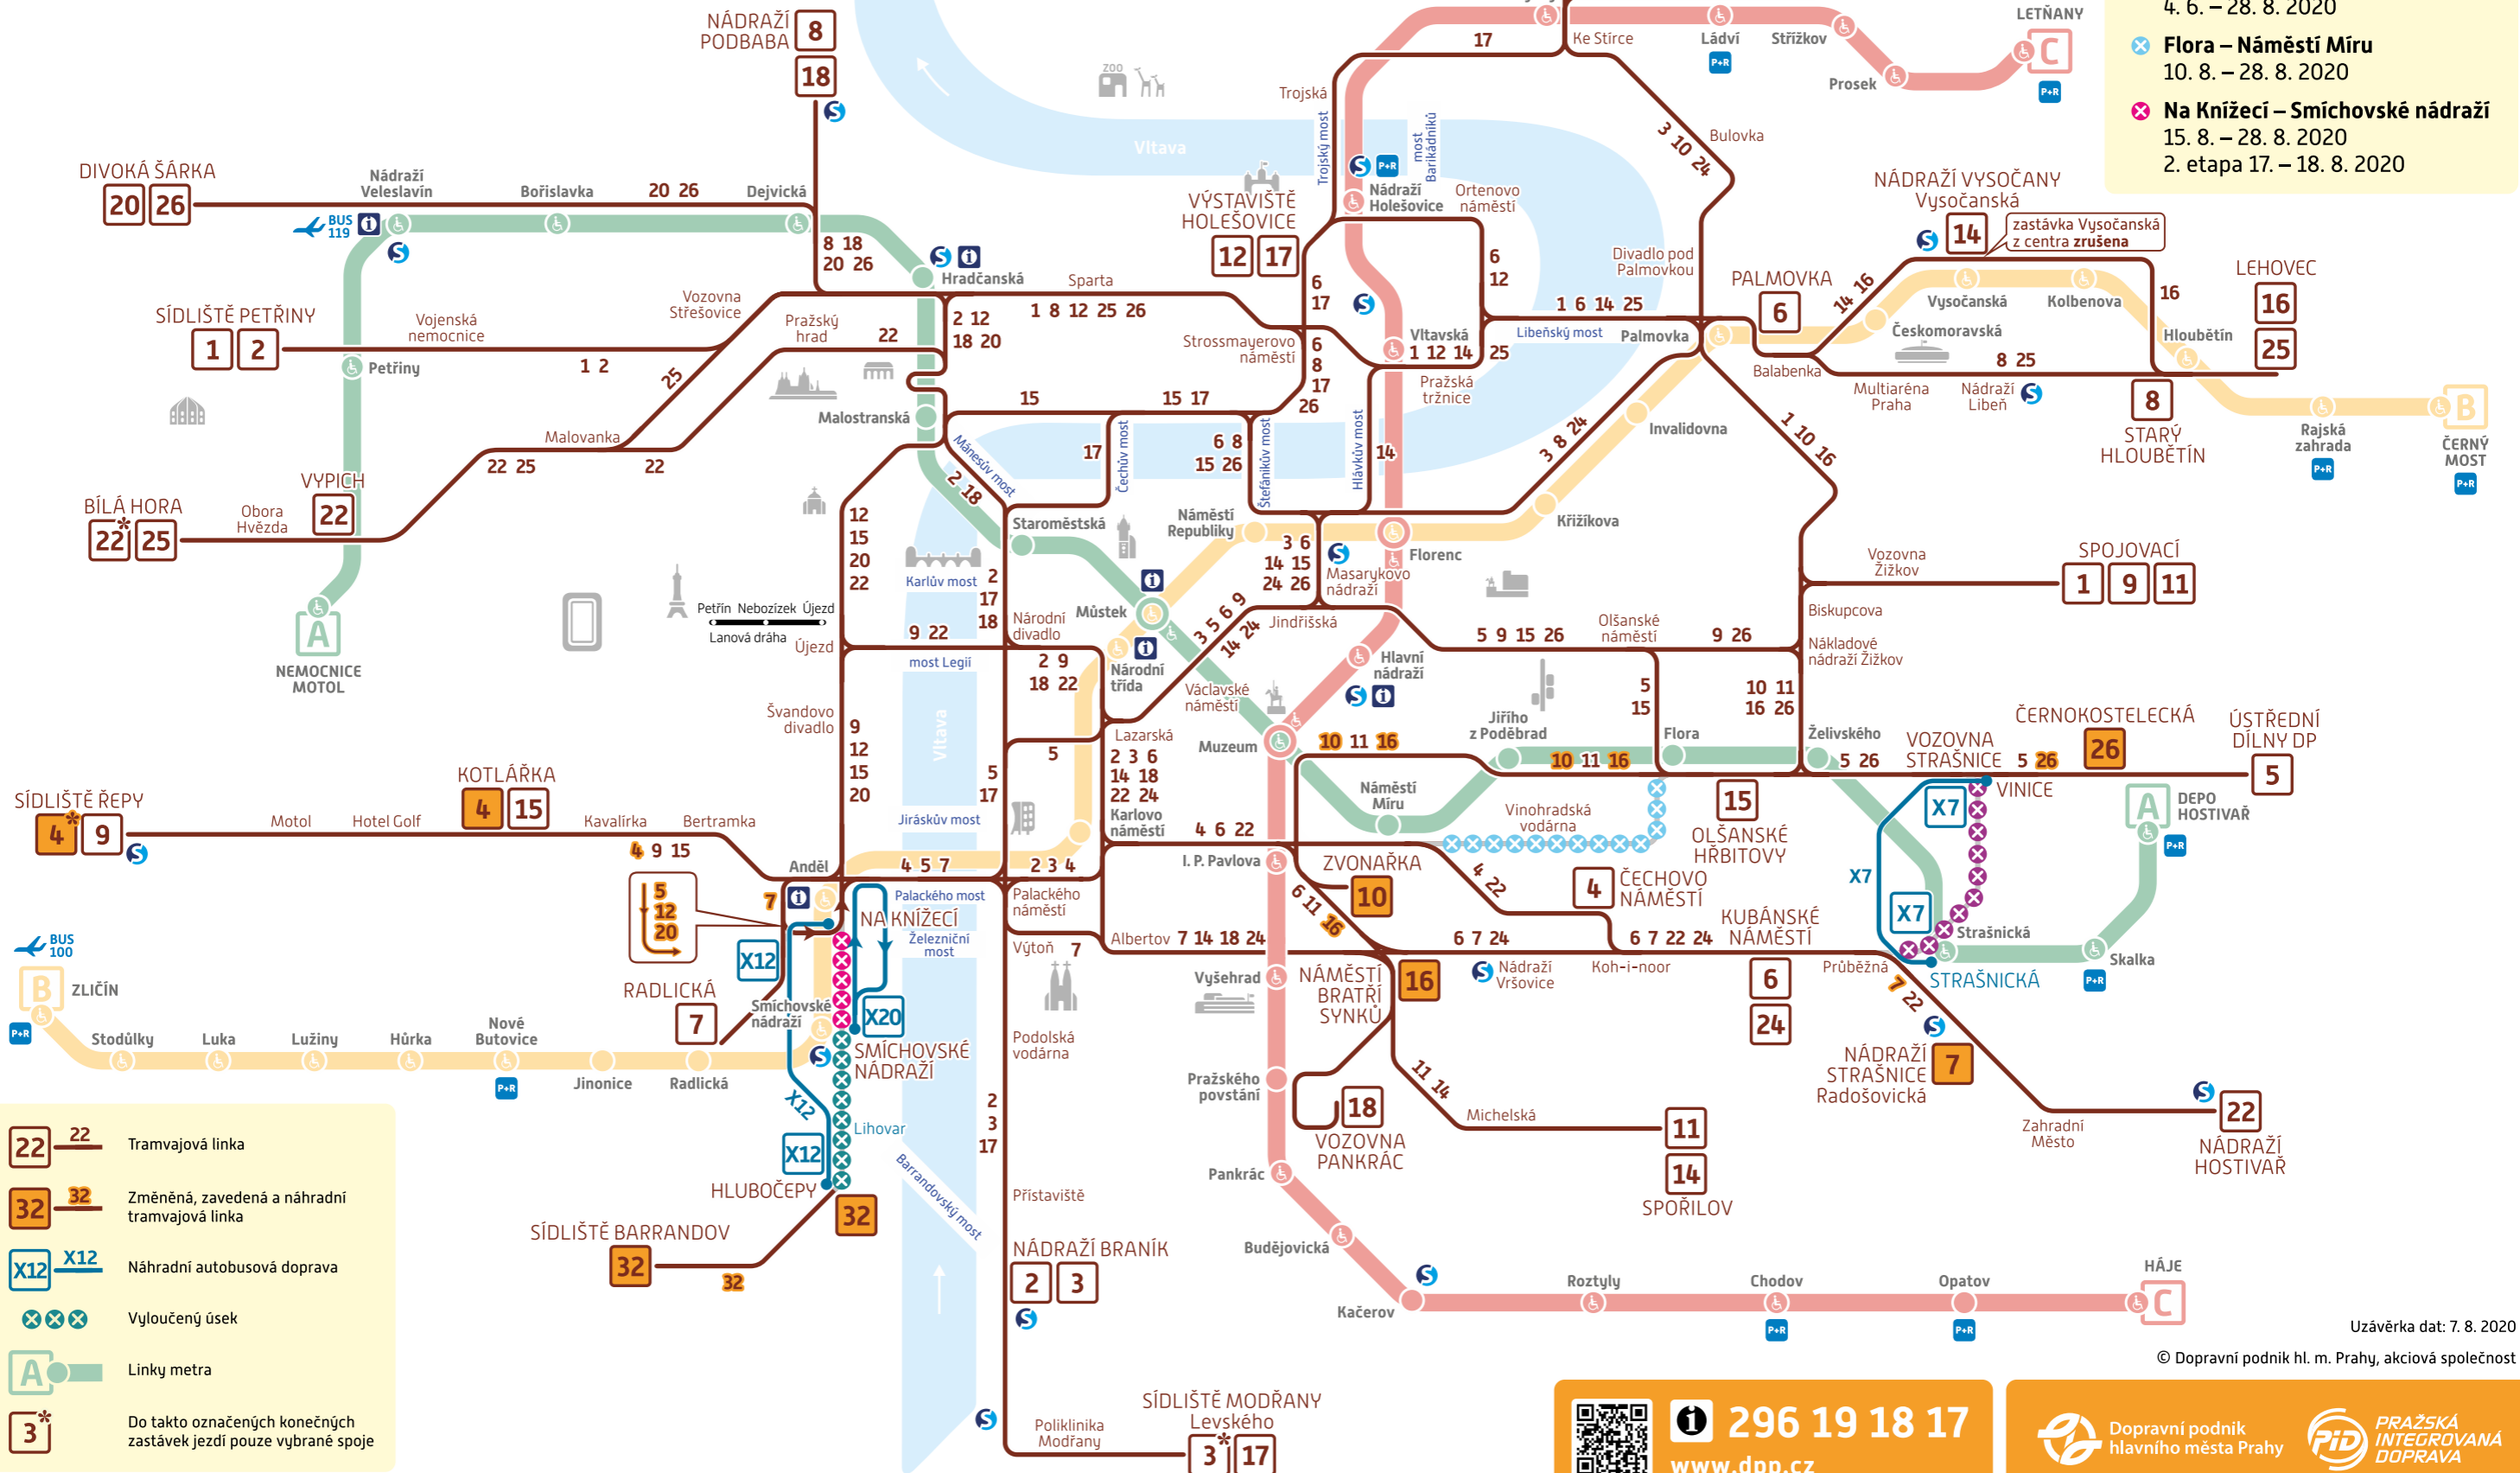

Schéma TRAMVAJE a METRO

Denní provoz 17. a 18. 8. 2020

Omezení provozu:

TRAM

- ✕ Smíchovské nádraží – Hlubočepy
1. 6. – 30. 10. 2020
- ✕ Průběžná – Vozovna Strašnice
4. 6. – 28. 8. 2020
- ✕ Flora – Náměstí Míru
10. 8. – 28. 8. 2020
- ✕ Na Knížecí – Smíchovské nádraží
15. 8. – 28. 8. 2020
2. etapa 17. – 18. 8. 2020

22 — **22** Tramvajová linka

32 — **32** Změněná, zavedená a náhradní tramvajová linka

X12 — **X12** Náhradní autobusová doprava

✕✕✕ Vyloučený úsek

A Linky metra

3* Do takto označených konečných zastávek jezdí pouze vybrané spoje

Uzávěrka dat: 7. 8. 2020

© Dopravní podnik hl. m. Prahy, akciová společnost

296 19 18 17
www.dpp.cz

Dopravní podnik hlavního města Prahy PRAŽSKÁ INTEGROVANÁ DOPRAVA