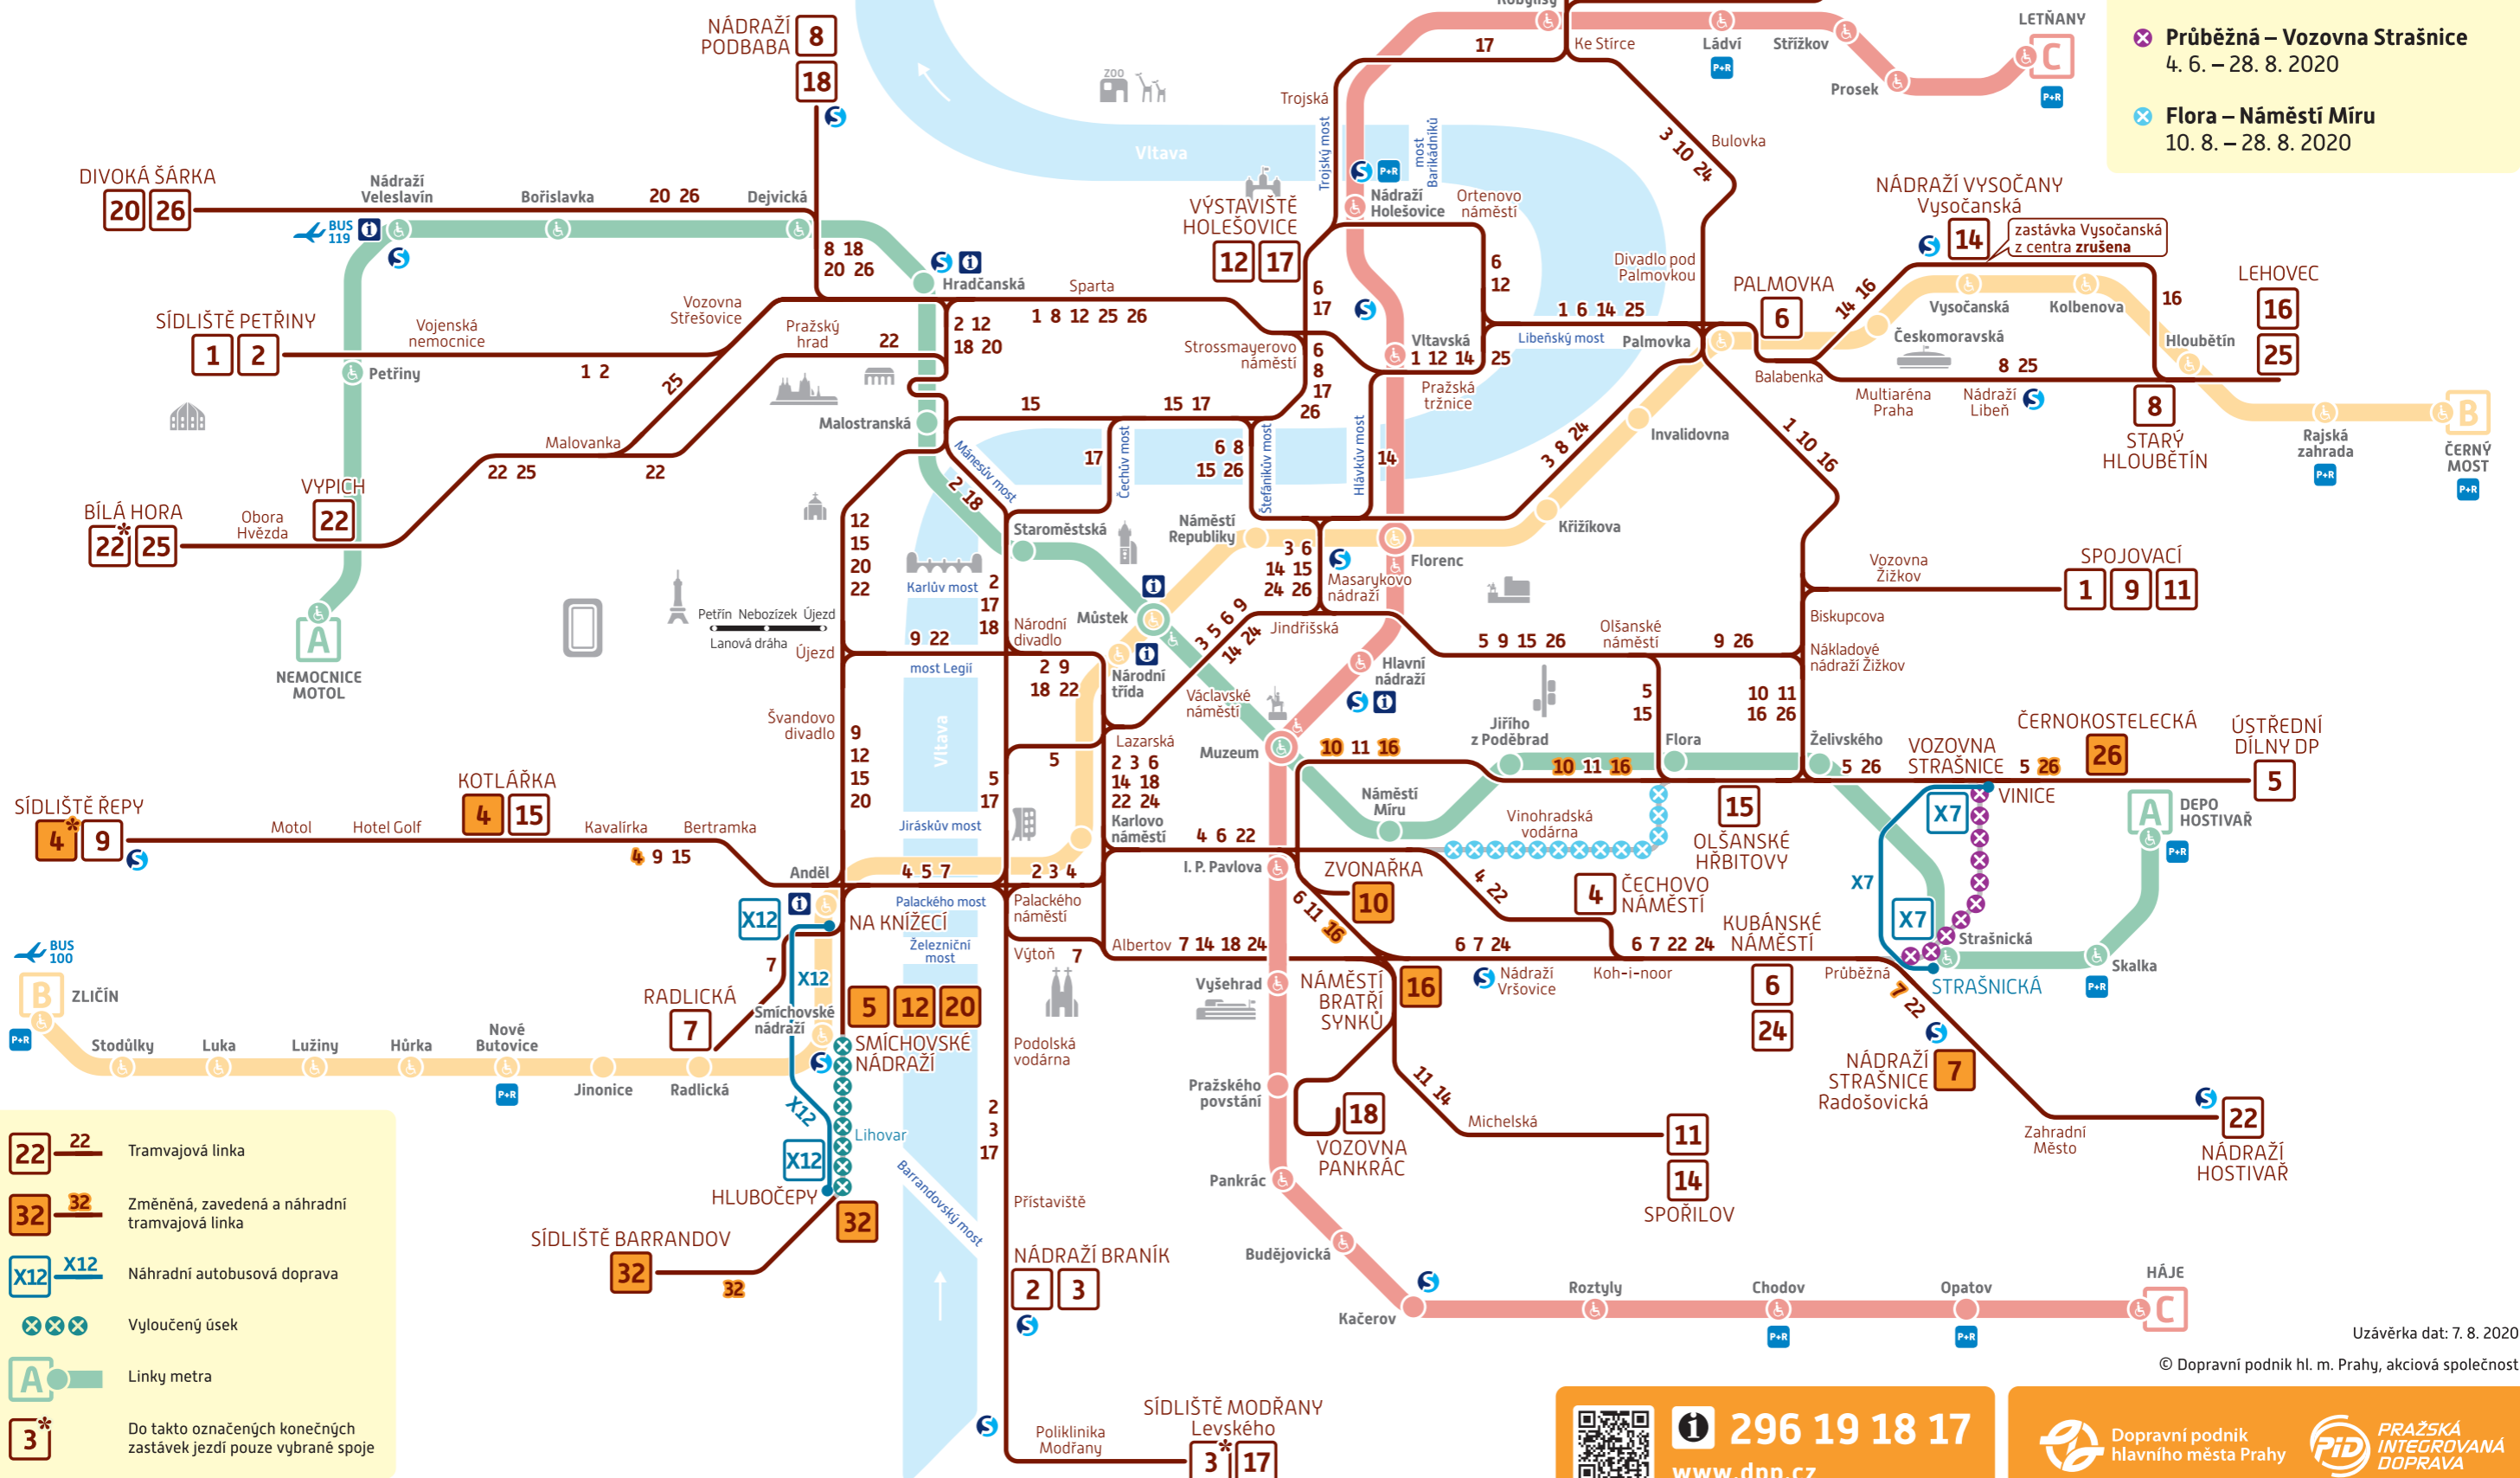

Schéma TRAMVAJE a METRO

Denní provoz od 10. 8. 2020

Omezení provozu:

TRAM

- ✕ Smíchovské nádraží – Hlubočepy
1. 6. – 30. 10. 2020
- ✕ Průběžná – Vozovna Strašnice
4. 6. – 28. 8. 2020
- ✕ Flora – Náměstí Míru
10. 8. – 28. 8. 2020

- 22** Tramvajová linka
- 32** Změněná, zavedená a náhradní tramvajová linka
- X12** Náhradní autobusová doprava
- ✕✕✕** Vyloučený úsek
- A** Linky metra
- 3*** Do takto označených konečných zastávek jezdí pouze vybrané spoje