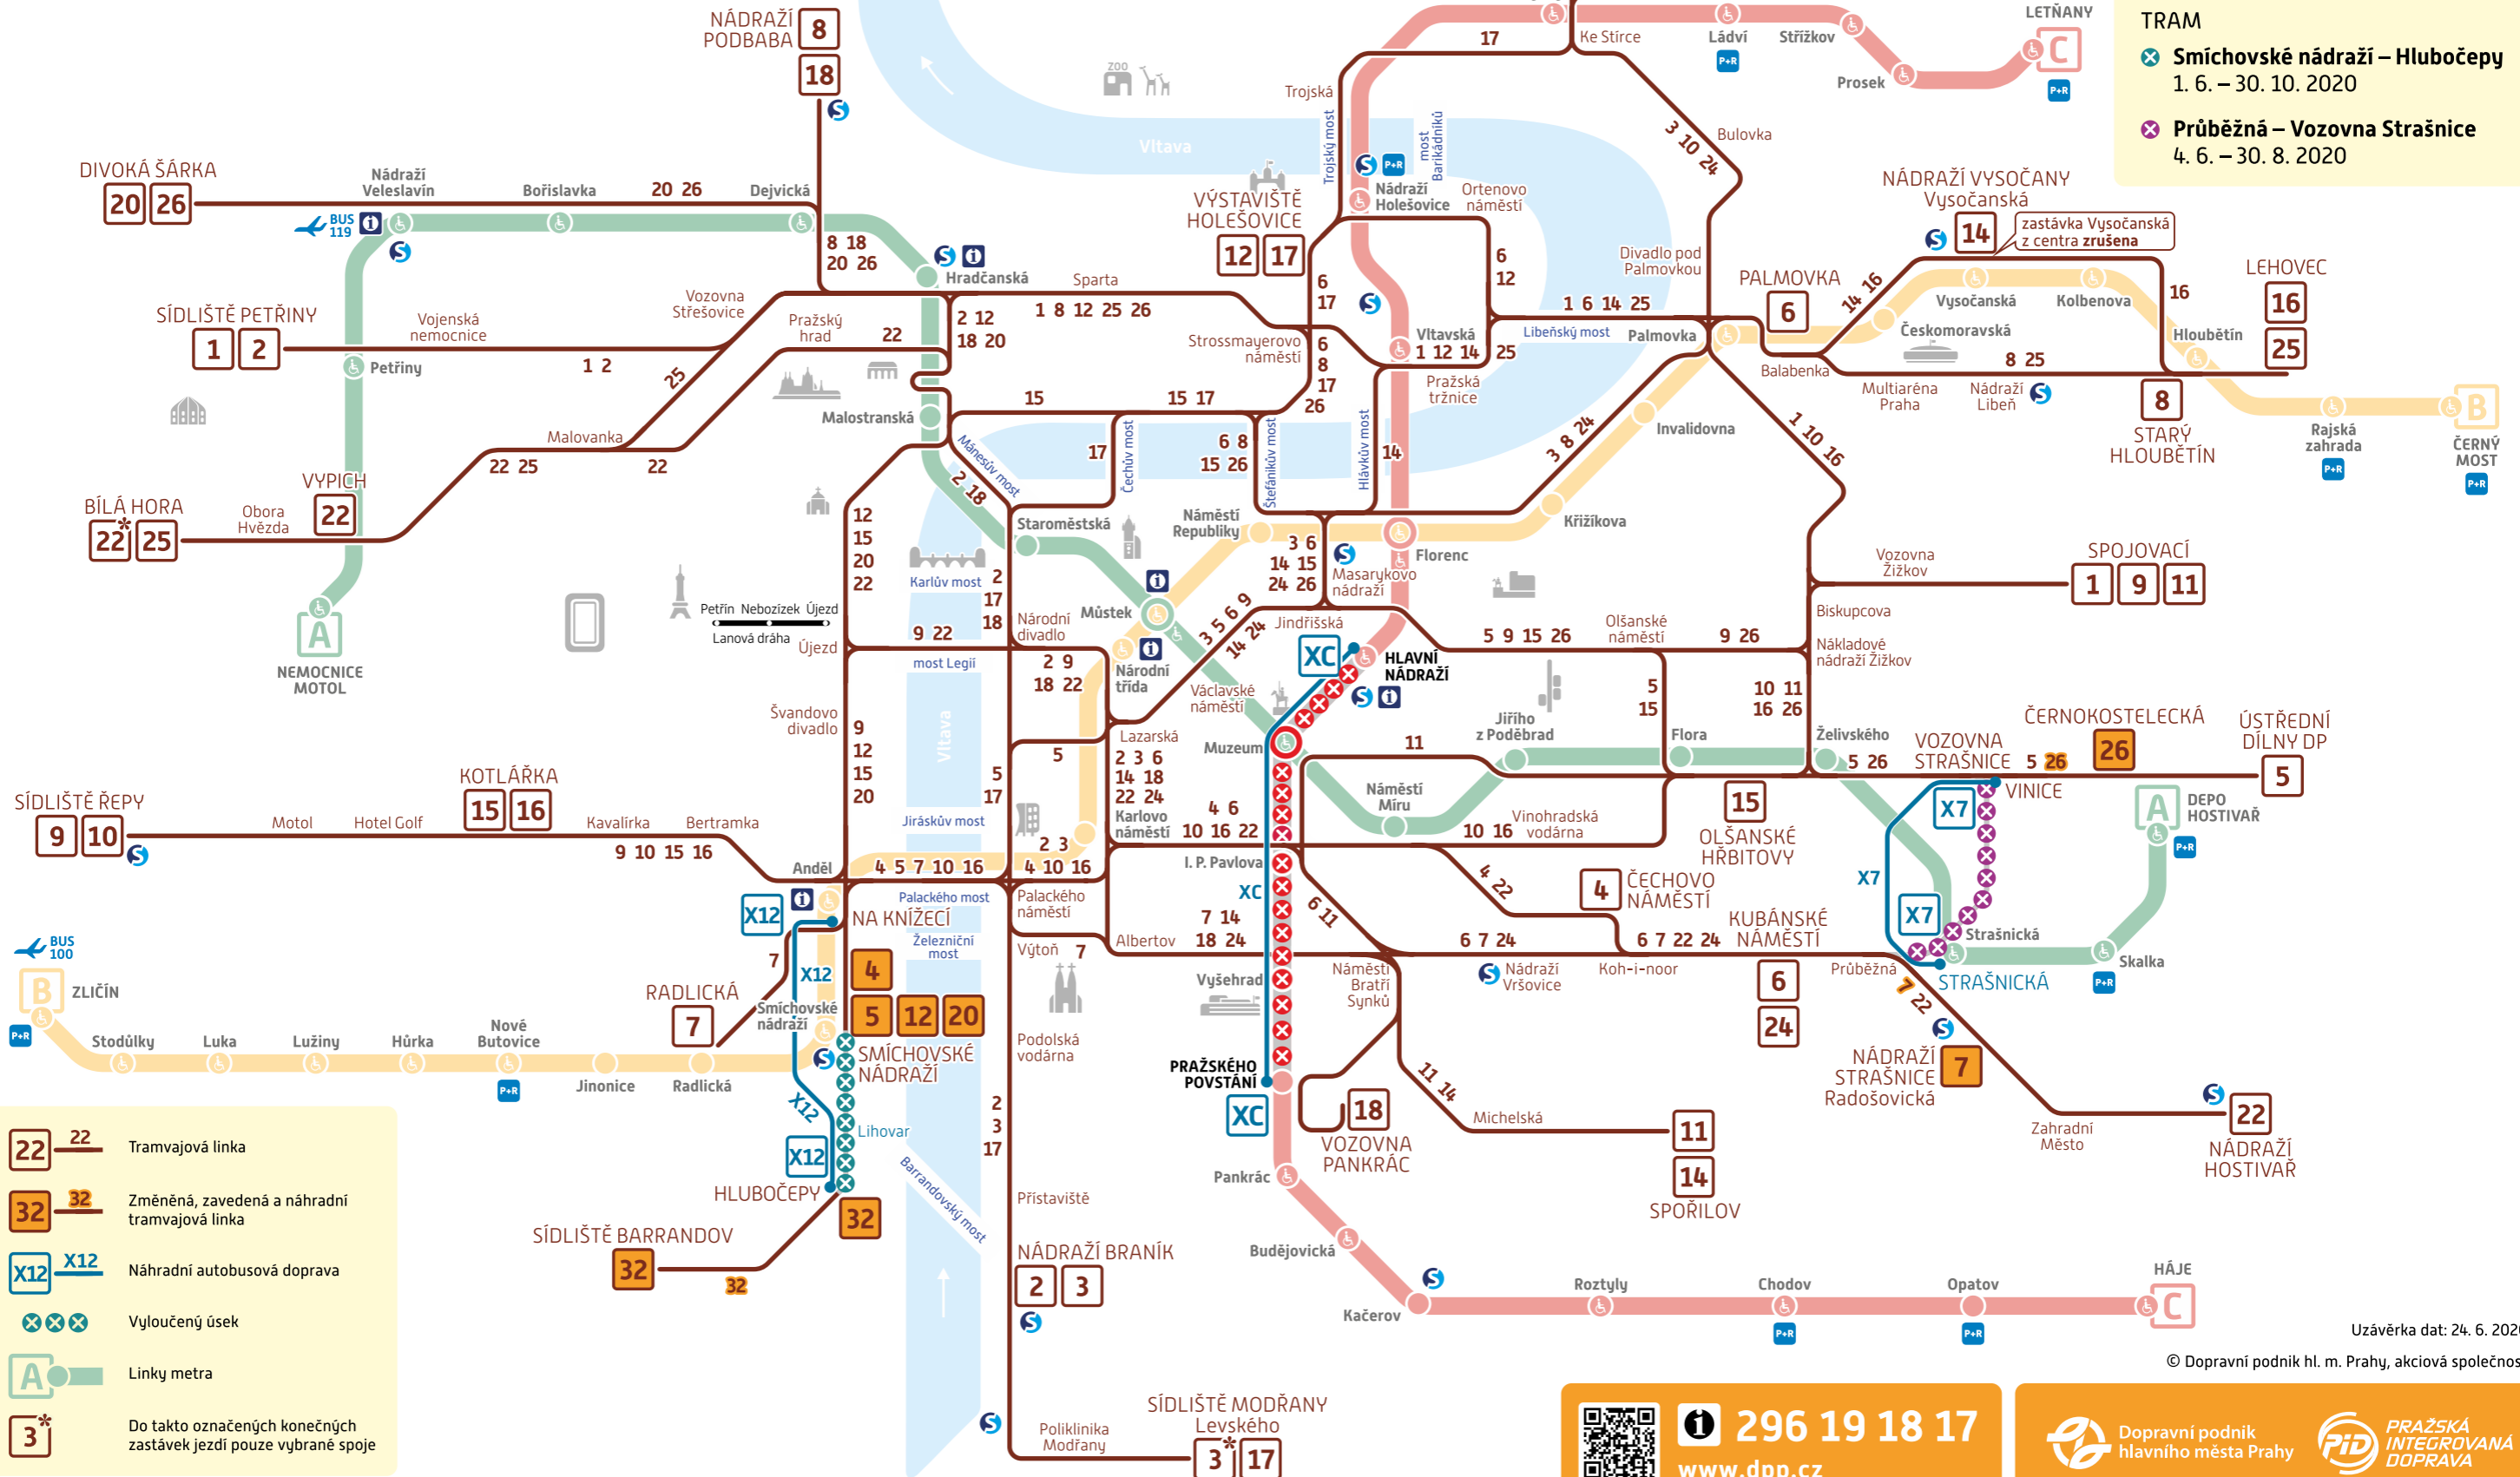

Schéma TRAMVAJE a METRO

Denní provoz od 4. 7. 2020

Omezení provozu:

METRO

✘ **Pražského povstání – Hlavní nádraží**
4. 7. – 12. 7. 2020

TRAM

✘ **Smíchovské nádraží – Hlubočepy**
1. 6. – 30. 10. 2020

✘ **Průběžná – Vozovna Strašnice**
4. 6. – 30. 8. 2020

22 — **22** Tramvajová linka

32 — **32** Změněná, zavedená a náhradní tramvajová linka

X12 — **X12** Náhradní autobusová doprava

✘ ✘ ✘ Vyloučený úsek

A Linky metra

3* Do takto označených konečných zastávek jezdí pouze vybrané spoje