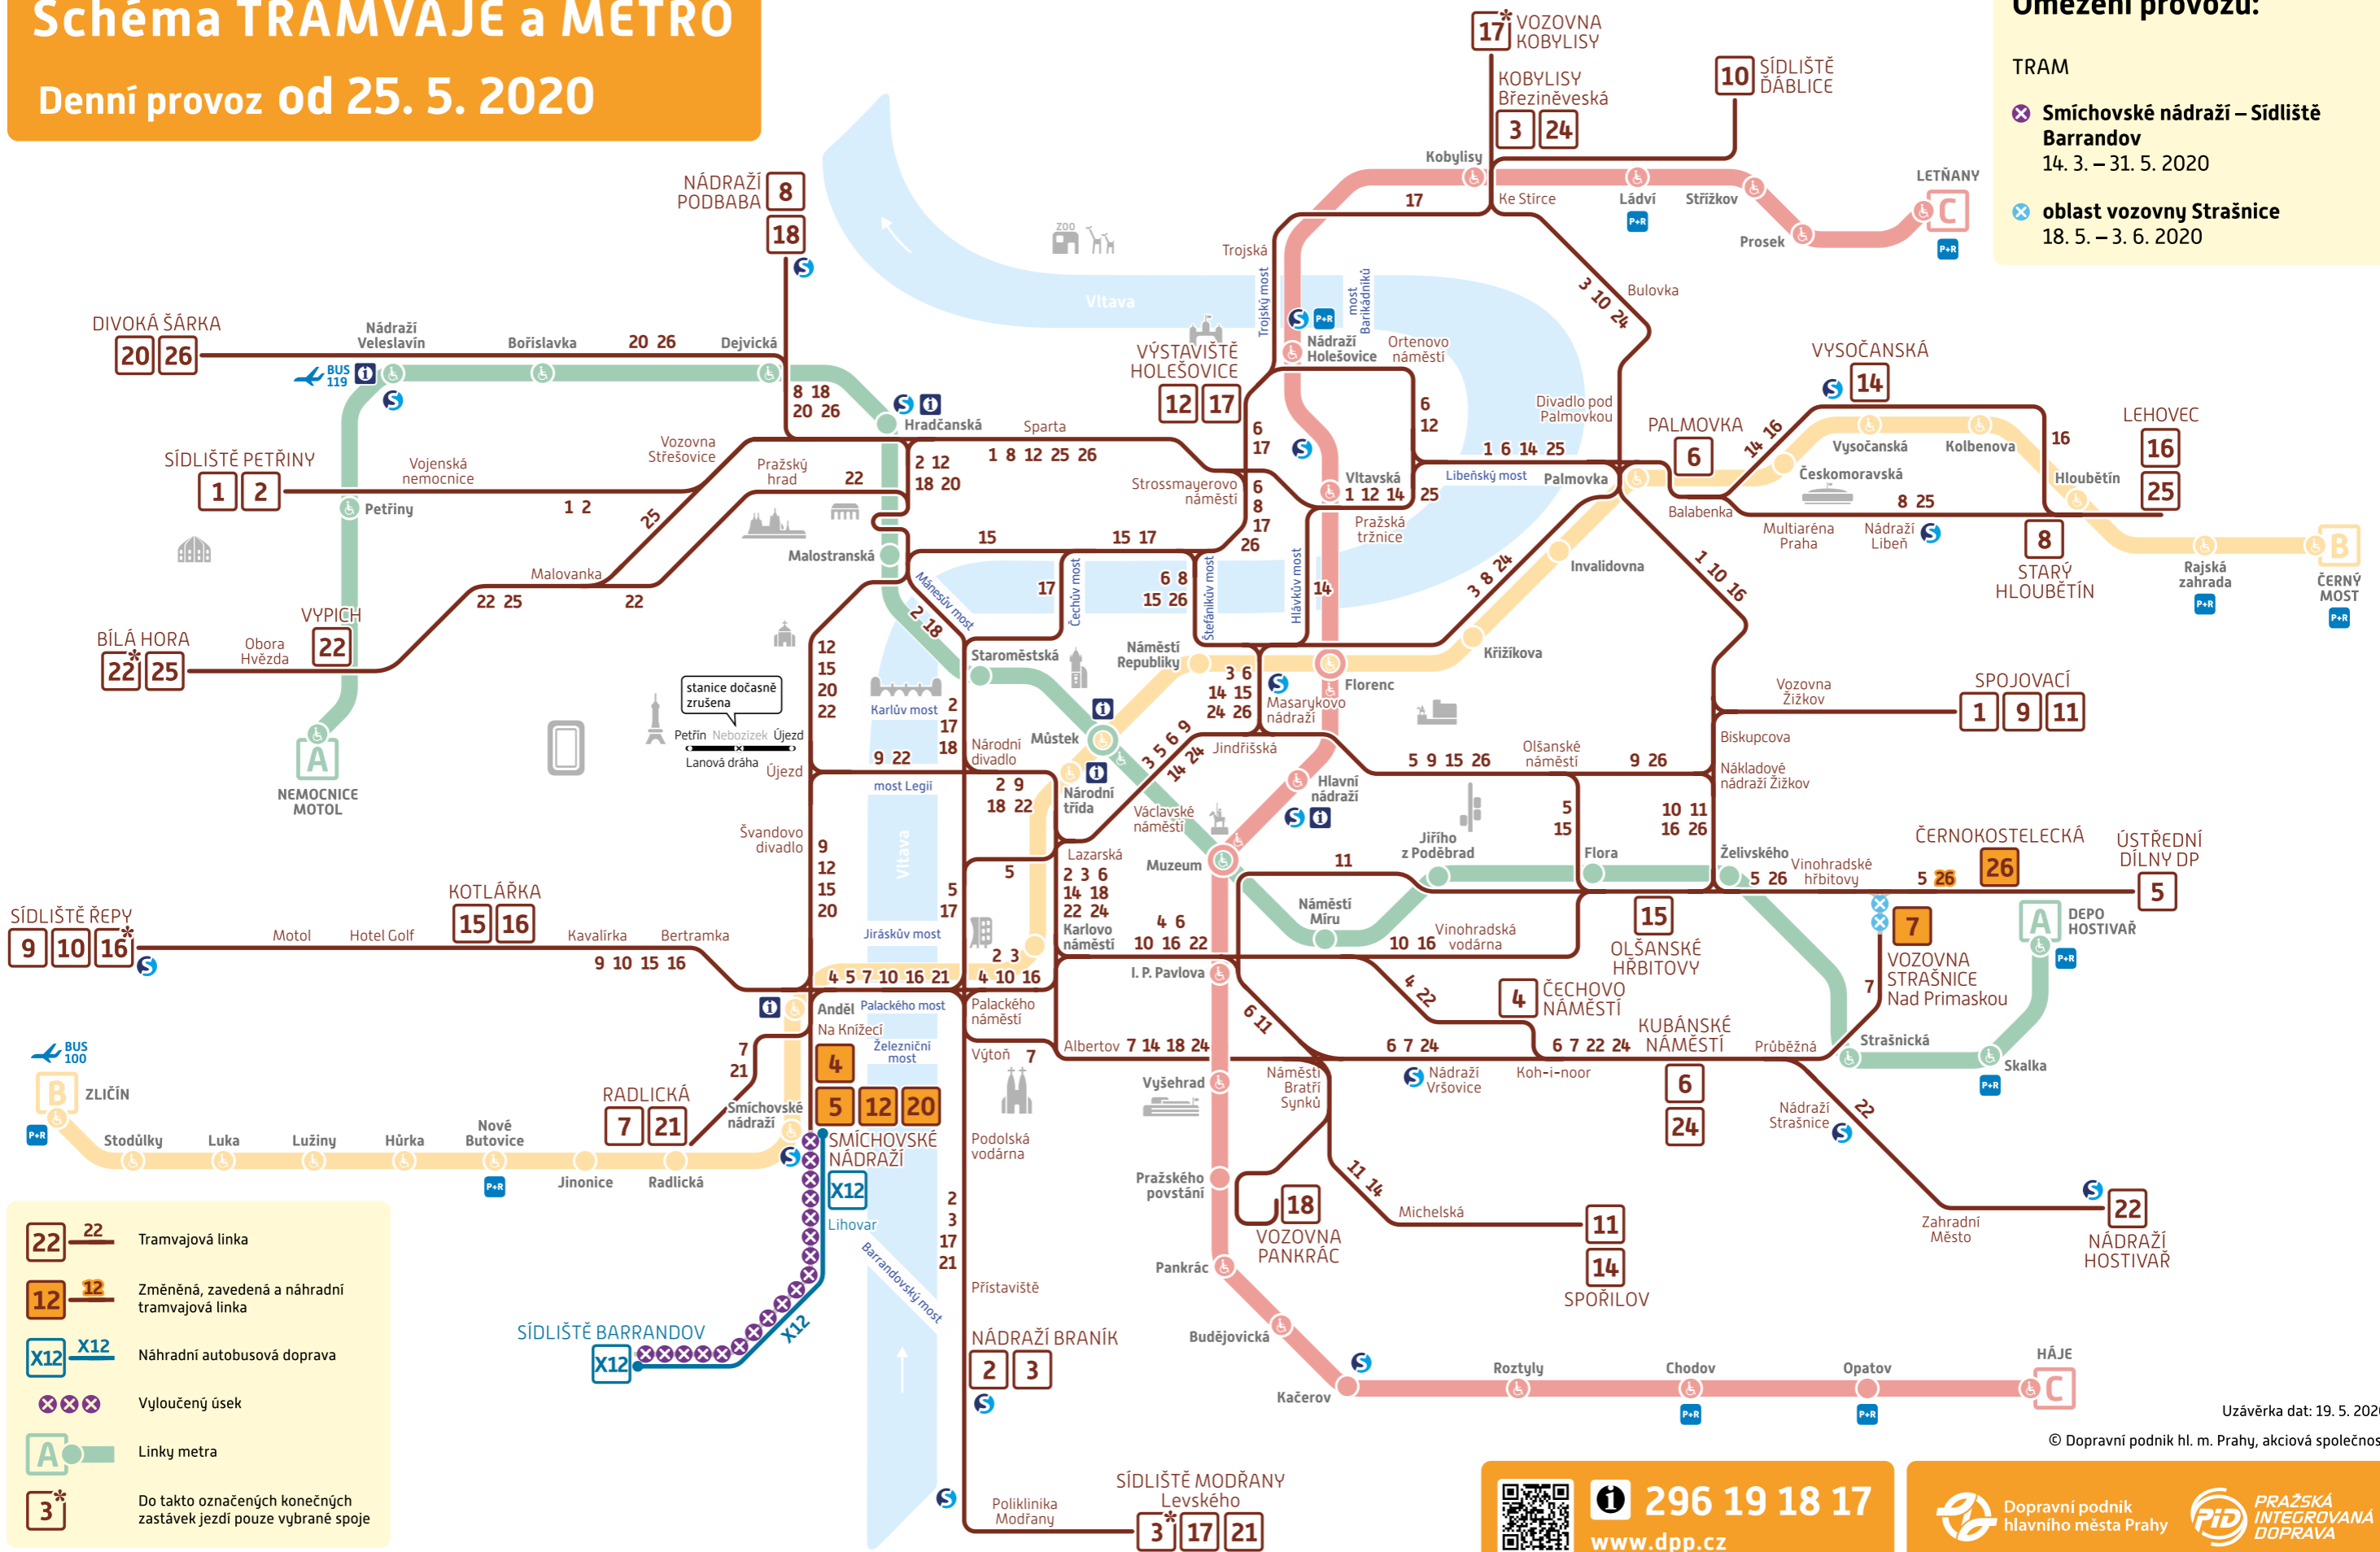

# Schéma TRAMVAJE a METRO

## Denní provoz od 25. 5. 2020

### Omezení provozu:

TRAM

✘ Smíchovské nádraží – Sídliště Barrandov  
14. 3. – 31. 5. 2020

✘ oblast vozovny Strašnice  
18. 5. – 3. 6. 2020

- 22 22 Tramvajová linka
- 12 12 Změněná, zavedená a náhradní tramvajová linka
- X12 X12 Náhradní autobusová doprava
- Vyloučený úsek
- Linky metra
- 3\* Do takto označených konečných zastávek jezdí pouze vybrané spoje