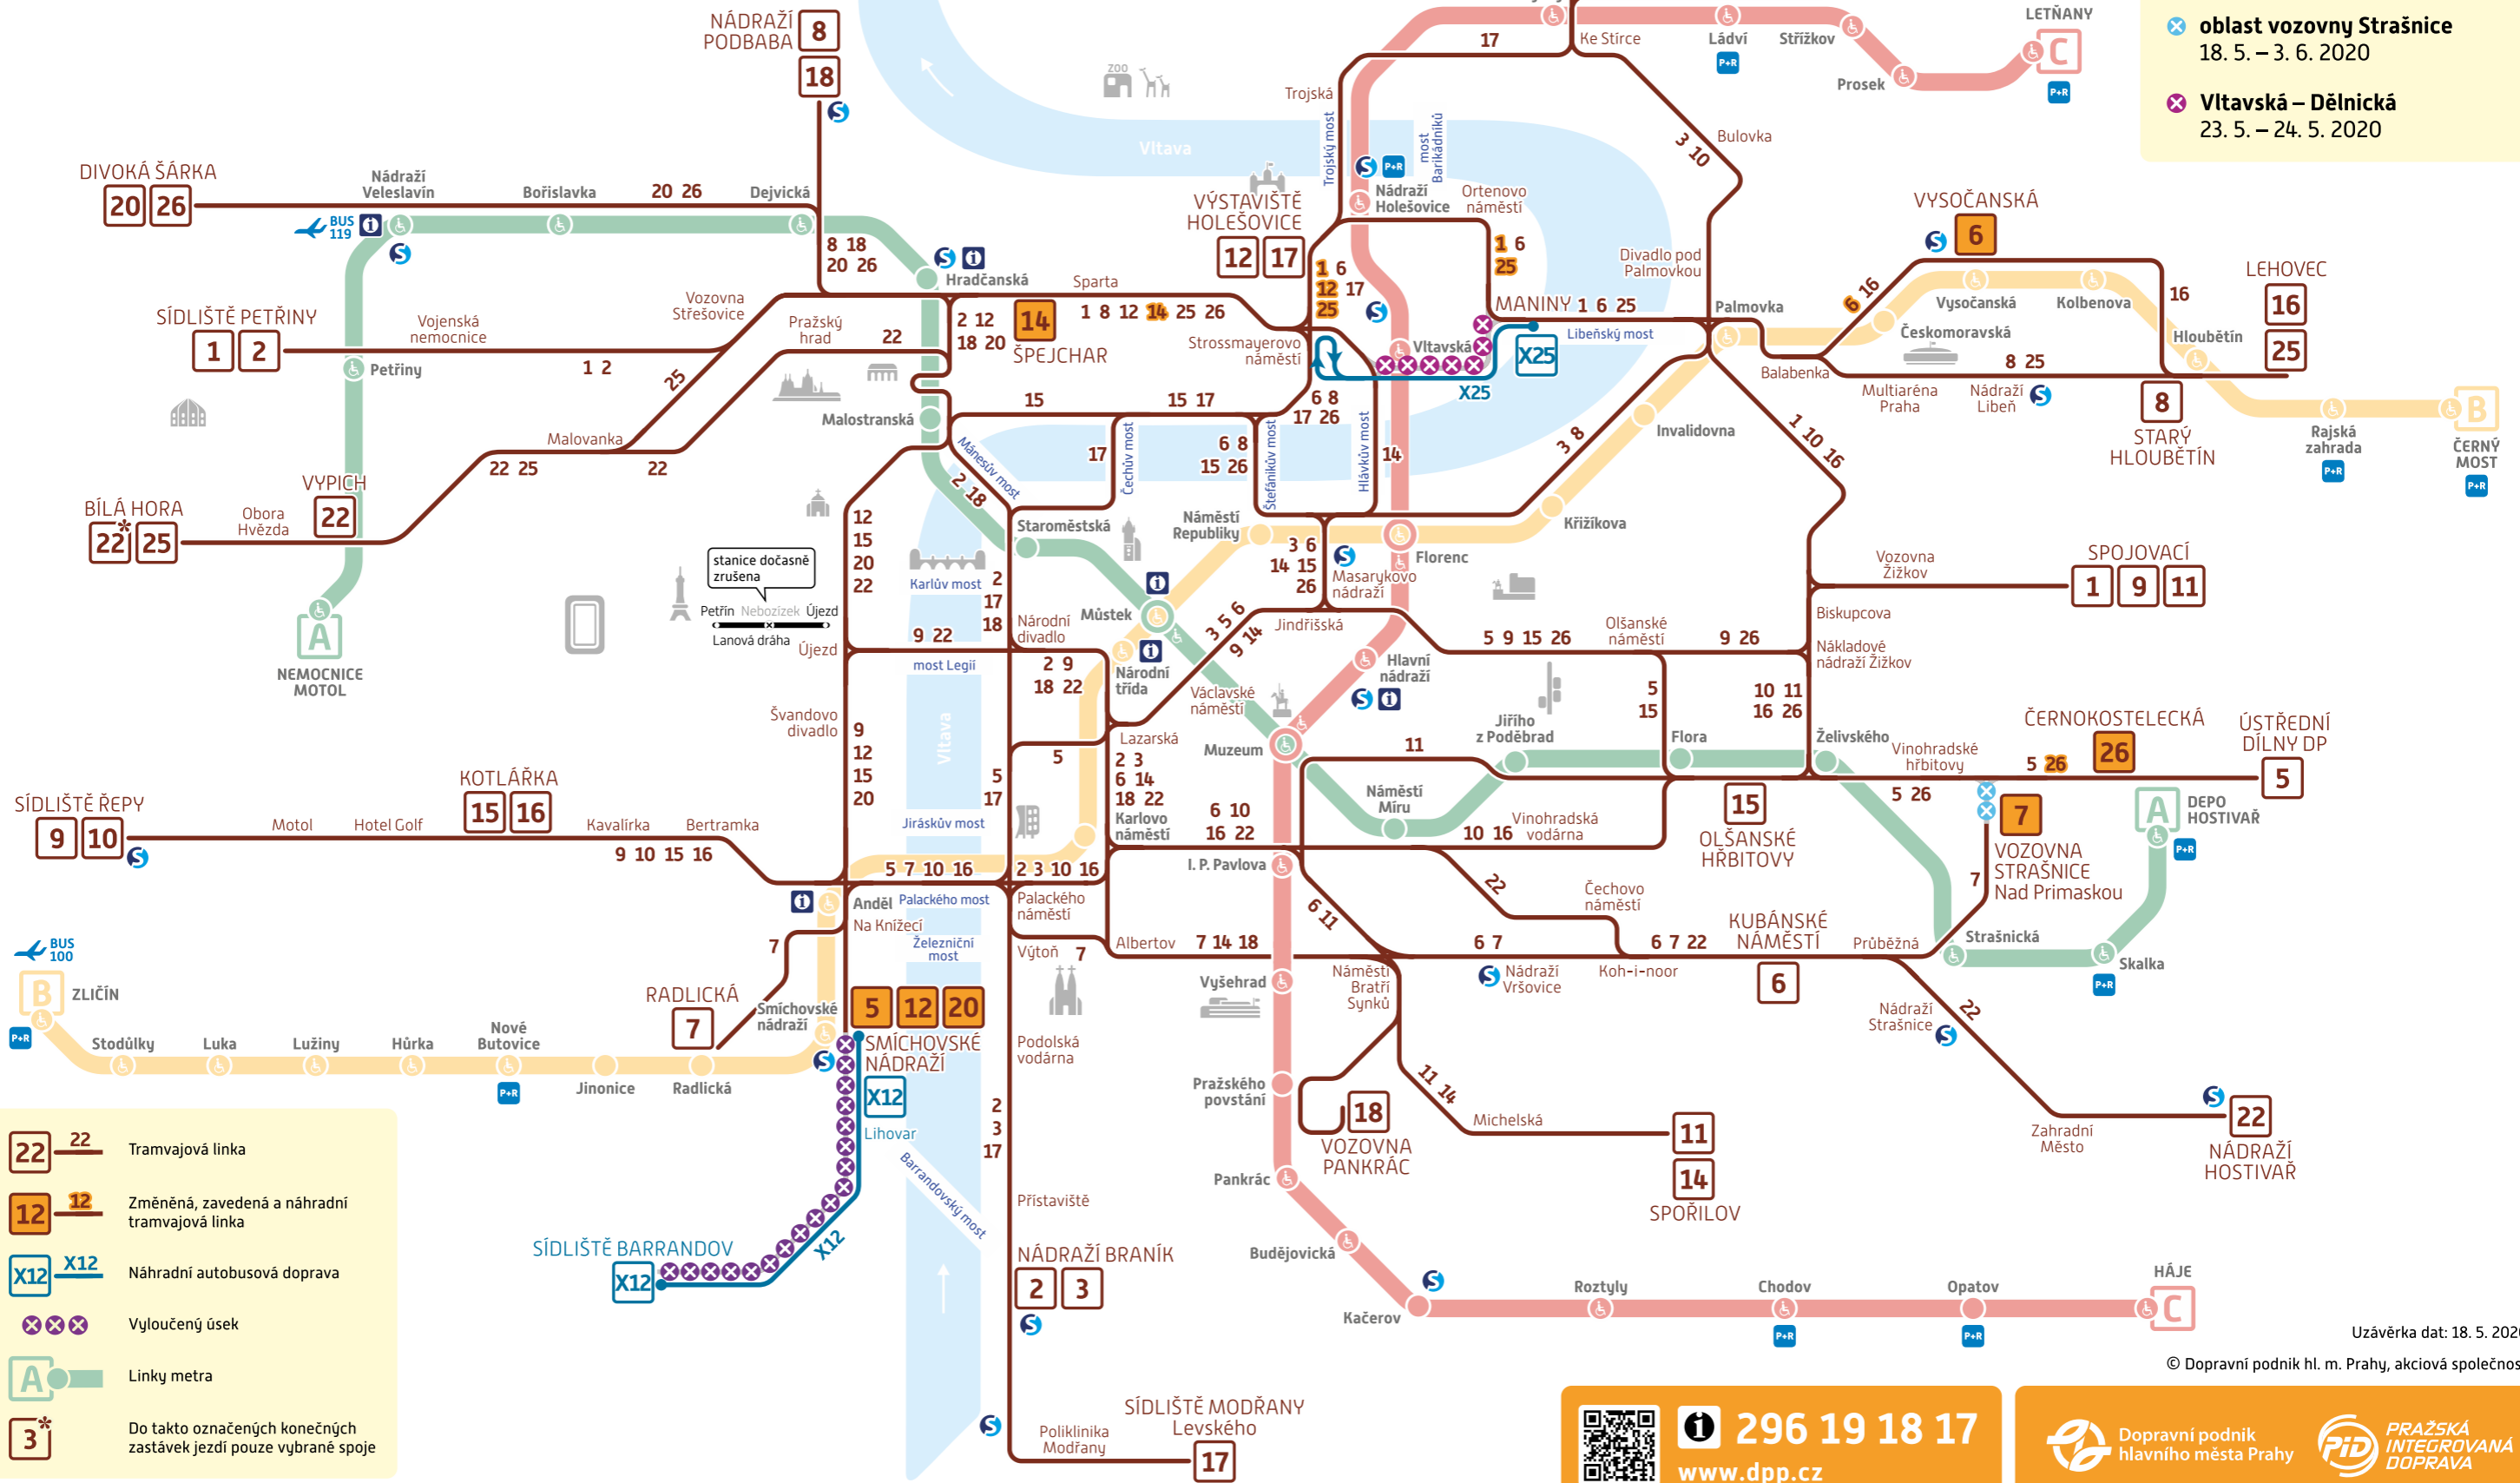

Schéma TRAMVAJE a METRO

Denní provoz od 23. 5. 2020

Omezení provozu:

TRAM

- ✘ Smíchovské nádraží – Sídliště Barrandov
14. 3. – 31. 5. 2020
- ✘ oblast vozovny Strašnice
18. 5. – 3. 6. 2020
- ✘ Vltavská – Dělnická
23. 5. – 24. 5. 2020

Uzávěrka dat: 18. 5. 2020

© Dopravní podnik hl. m. Prahy, akciová společnost

296 19 18 17
www.dpp.cz

Dopravní podnik hlavního města Prahy PRAŽSKÁ INTEGROVANÁ DOPRAVA