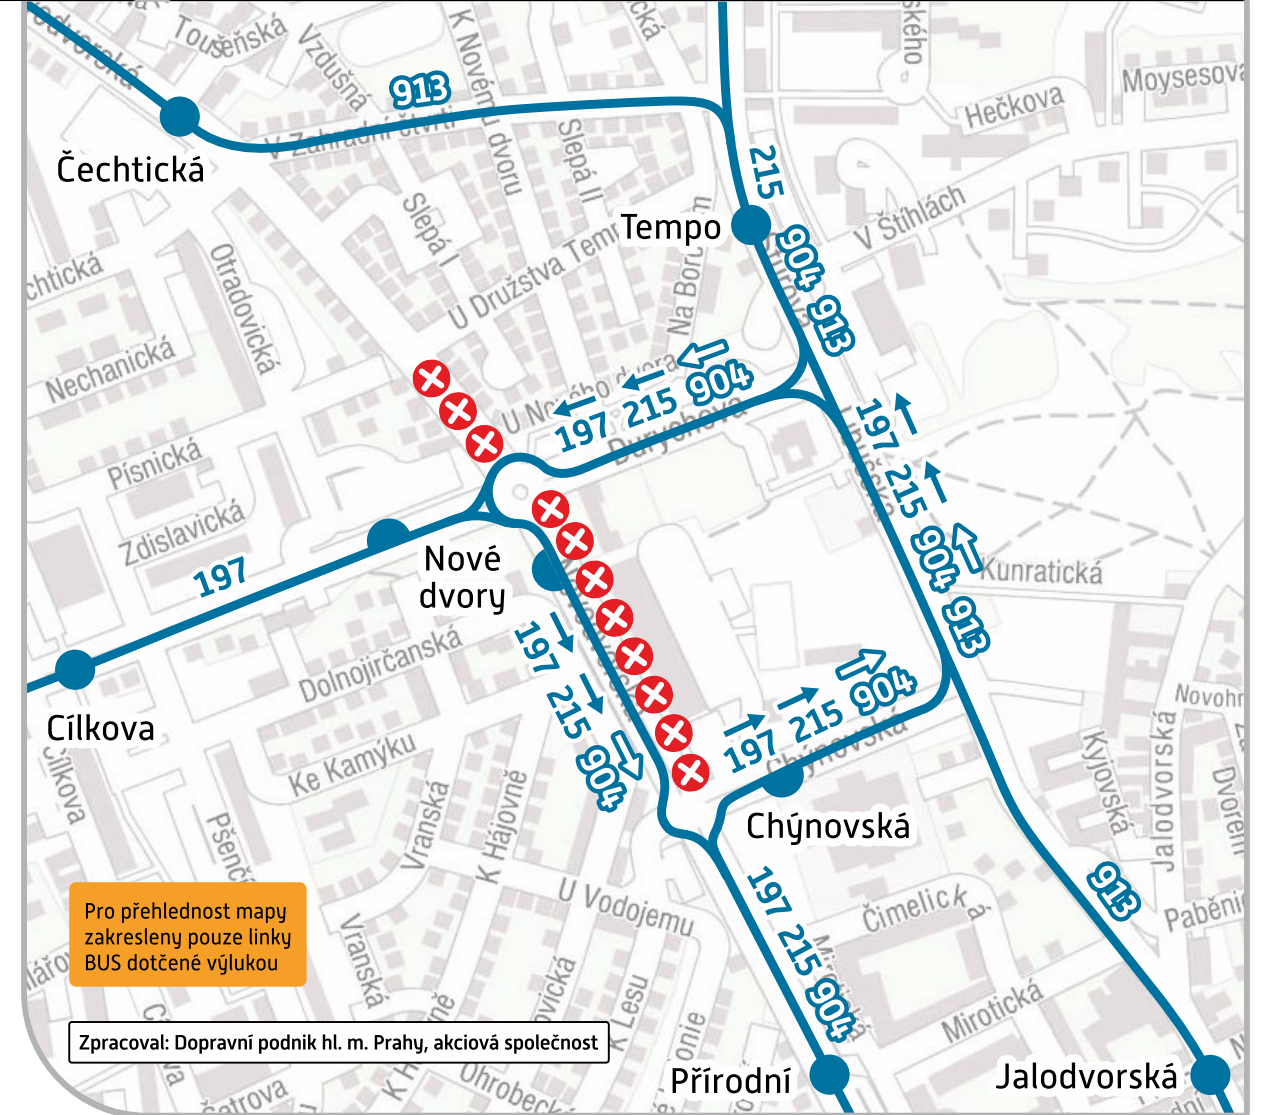

dočasná změna

296 19 18 17 www.dpp.cz

Vážený cestující,
z důvodu poslední etapy oprav (týkajících se provozu BUS)
v ul. **Novodvorské** je

od soboty 23. 5. 2020

(od zahájení denního provozu)

do odvolání

(předpoklad pátek 5. 6. 2020)

provedeno následující dopravní opatření:

197 **215** **904**

Zastávky:

přemísťuje se: **Chýnovská** (ve směru od zastávky Přírodní) – do ul. Chýnovské, cca 70 m za křižovatku s ul. Novodvorskou

913

Zastávky:

ruší se: **Nové dvory** (směr Točná), **Chýnovská** (směr Dolní Chabry)
zřizují se: **Tempo** (oběma směry) – v ul. Štúrově, v zastávkách BUS linky č. 113

Closure period: **Saturday, 23 May 2020**
until further notice (approximately Friday, 5 June 2020)

Closed section: Novodvorská street

Affected BUS lines: **197, 215, 904, 913**

Reason for closure: street repair

Thank you for your understanding.

Věříme, že tato dopravní opatření přijmete s pochopením.

Infocentra: Hlavní nádraží – Můstek – Hradčanská – Nádraží Veleslavín – Letiště Václava Havla – Anděl – Magistrát hl. m. Prahy