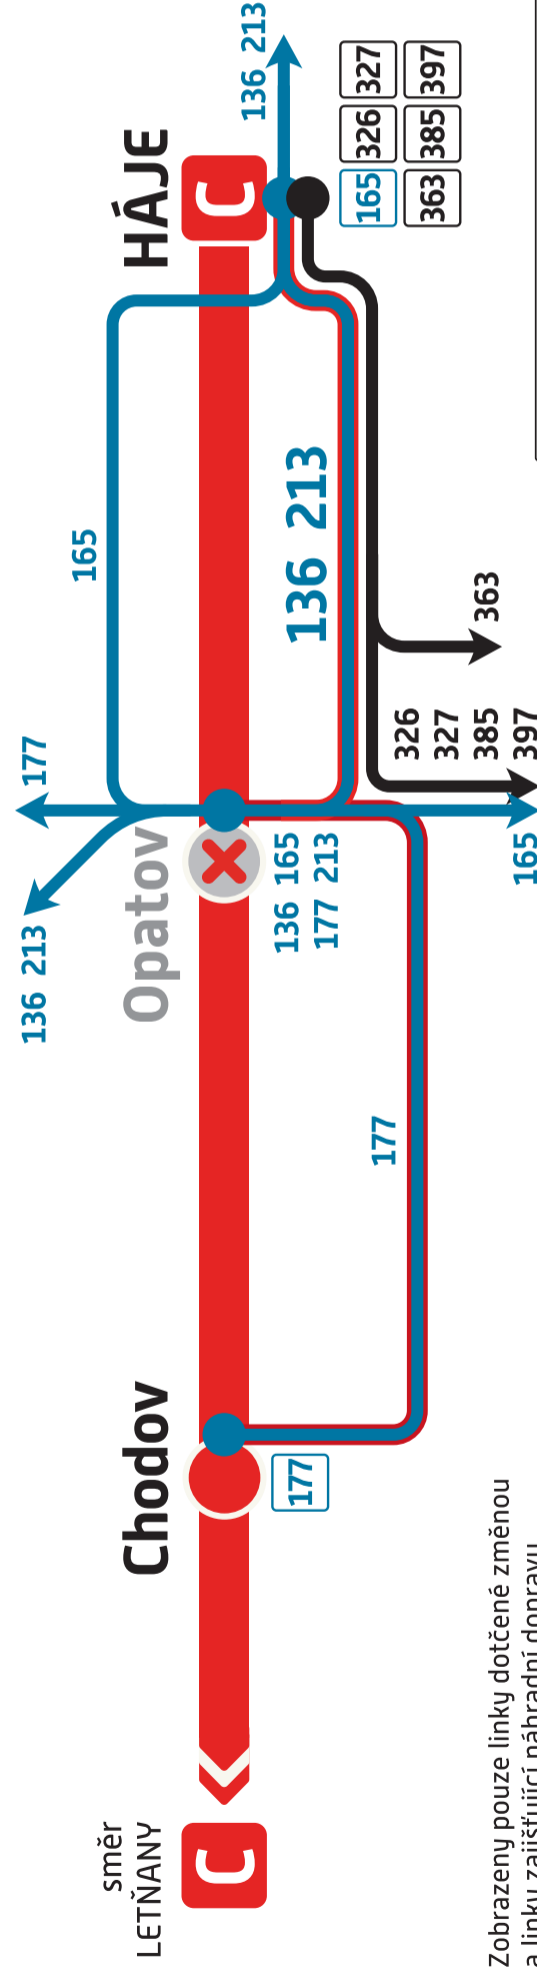

Změny v příměstských autobusových linkách:

326 327 363 385 397

ukončeny u stanice metra Háje
(nástupní zastávka v obratišti BUS)

Dear Passangers,

From 8 May until 10 May 2020 and from 16 May until 17 May 2020, the Opatov metro station is closed (trains are only passing through the station).

A replacement service is provided by regular buses **136, 165 and 213** from the Háje metro station, or bus **177** from the Chodov metro station.

Suburban buses **326, 327, 363, 385 and 397** depart from the Háje metro station.

Thank you for your understanding.