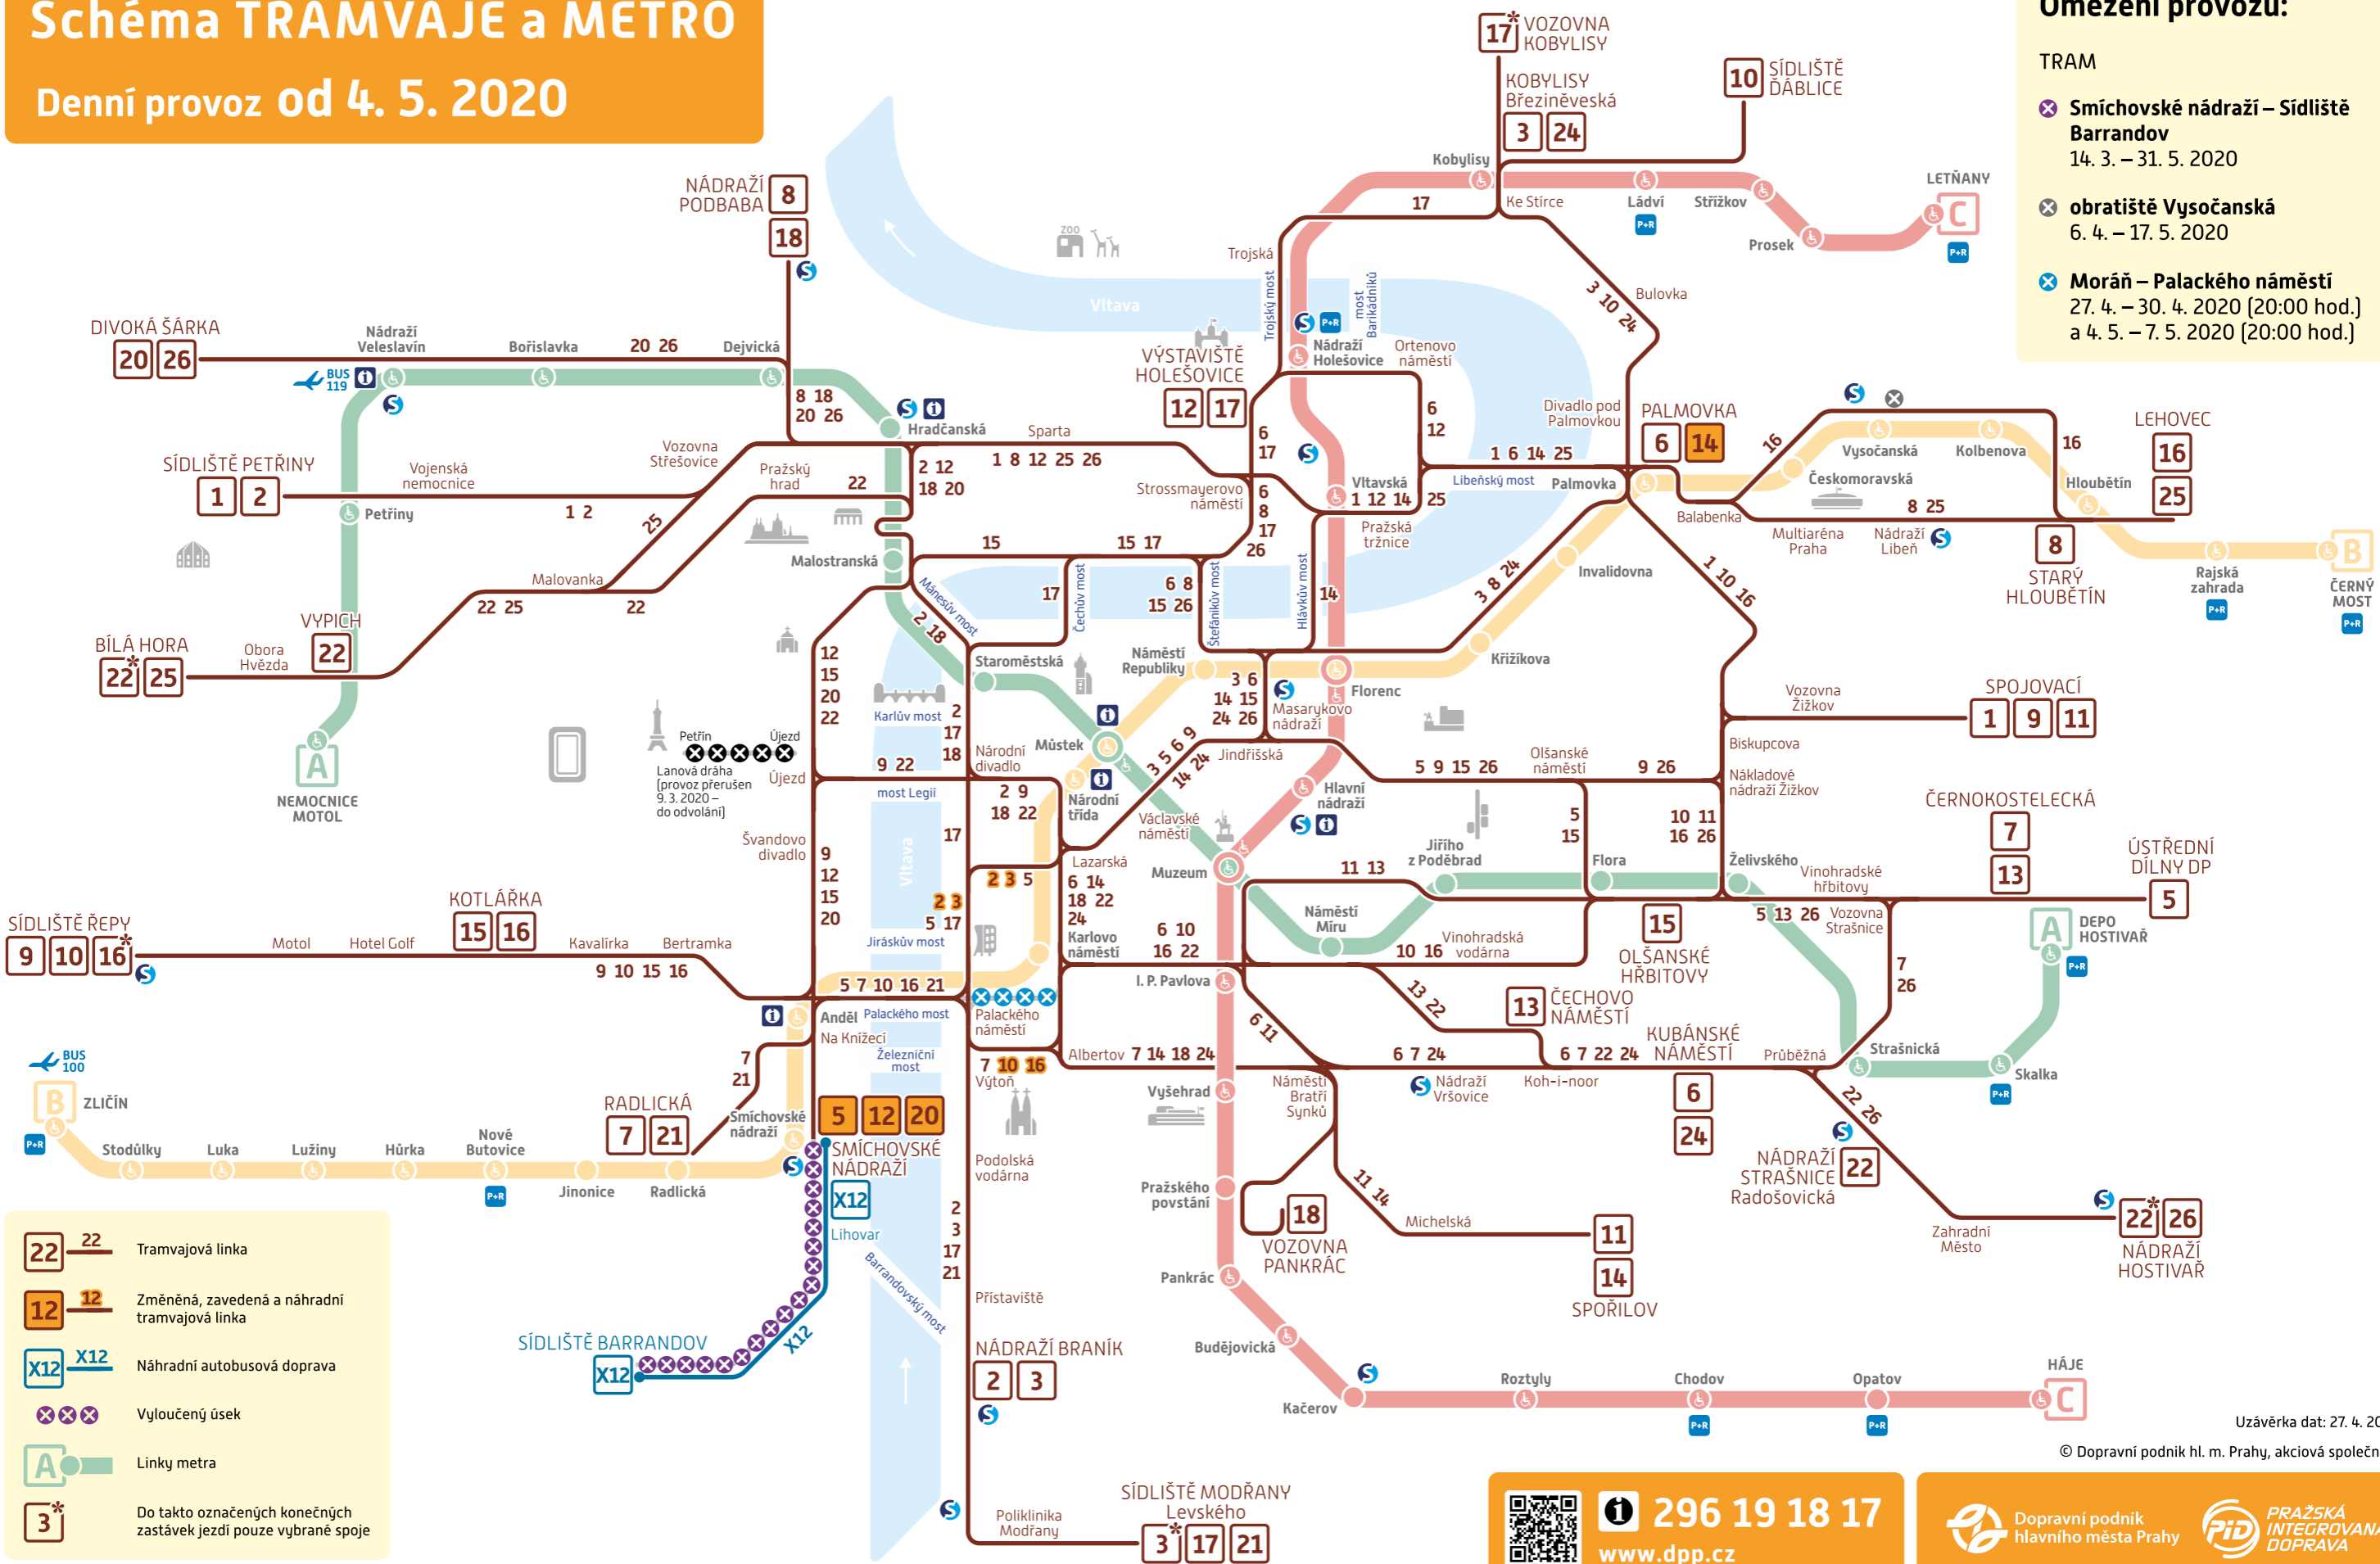

Schéma TRAMVAJE a METRO

Denní provoz od 4. 5. 2020

- 22** Tramvajová linka
- 12** Změněná, zavedená a náhradní tramvajová linka
- X12** Náhradní autobusová doprava
- ⊗** Vyloučený úsek
- A** Linky metra
- 3*** Do takto označených konečných zastávek jezdí pouze vybrané spoje

- ### Omezení provozu:
- TRAM**
- ⊗ Smíchovské nádraží – Sídliště Barrandov**
14. 3. – 31. 5. 2020
 - ⊗ obřatiště Vysočanská**
6. 4. – 17. 5. 2020
 - ⊗ Morán – Palackého náměstí**
27. 4. – 30. 4. 2020 [20:00 hod.]
a 4. 5. – 7. 5. 2020 [20:00 hod.]